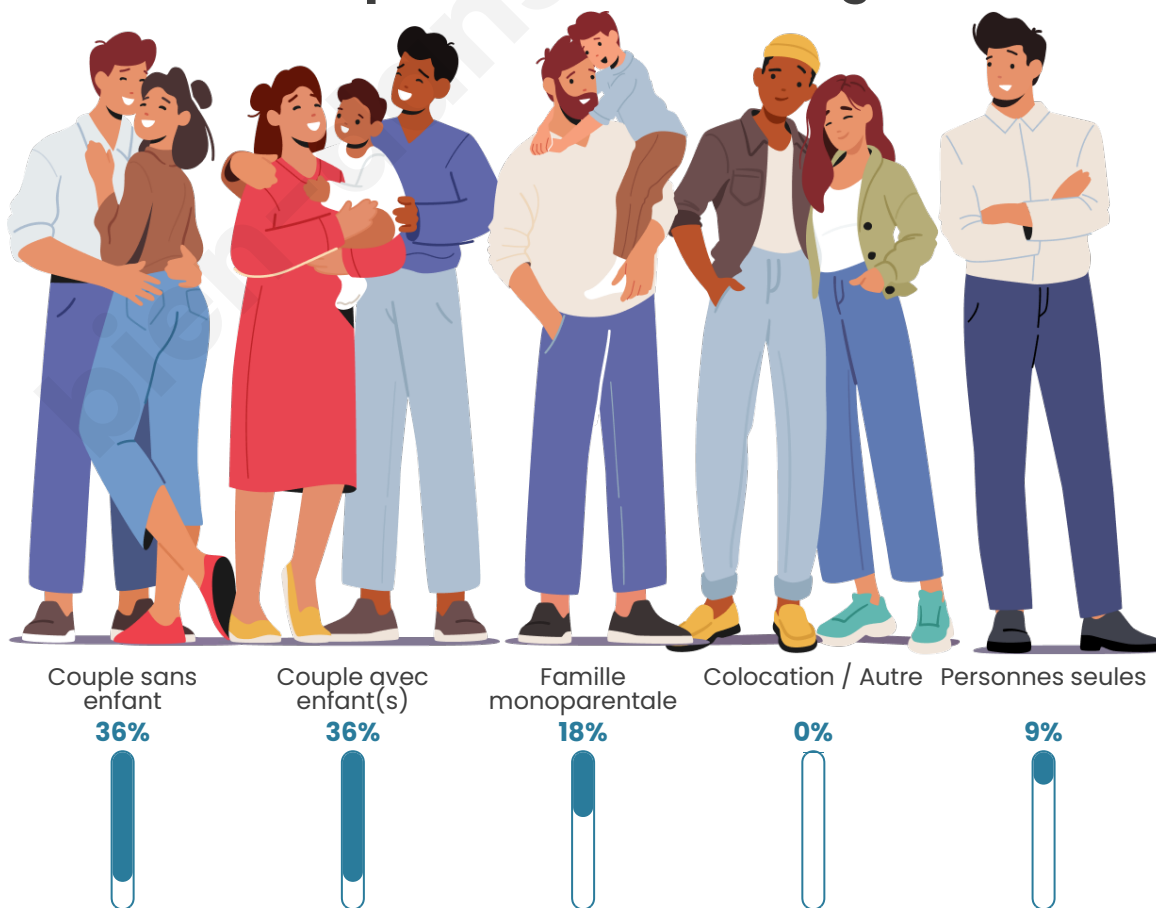

Tranche d'âge

Activité professionnelle

Niveau de diplôme

Composition des ménages

Profils électoraux

Premier tour

	Marine LE PEN	28.57 %
	Jean-Luc MÉLENCHON	25.40 %
	Emmanuel MACRON	15.87 %
	Yannick JADOT	9.52 %
	Valérie PÉCRESE	6.35 %
	Fabien ROUSSEL	3.17 %
	Jean LASSALLE	3.17 %
	Éric ZEMMOUR	3.17 %
	Anne HIDALGO	1.59 %
	Philippe POUTOU	1.59 %
	Nicolas DUPONT-AIGNAN	1.59 %
	Nathalie ARTHAUD	0.00 %