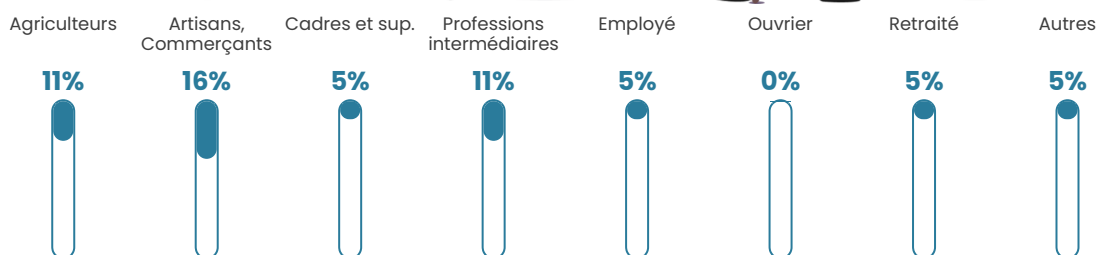

8.1%

Pop densité

19 h/km²

Revenu moyen

NC

Evolution du nombre d'habitants

Sources : Institut national de la statistique et des études économiques (insee) selon Les dernières parutions officielles de 2024 portant sur les années 2020, 2021 et 2022.

Tranche d'âge

Activité professionnelle

Niveau de diplôme

Composition des ménages

Profils électoraux

Premier tour

	Marine LE PEN	28.57 %
	Jean-Luc MÉLENCHON	25.40 %
	Emmanuel MACRON	15.87 %
	Yannick JADOT	9.52 %
	Valérie PÉCRESE	6.35 %
	Fabien ROUSSEL	3.17 %
	Jean LASSALLE	3.17 %
	Éric ZEMMOUR	3.17 %
	Anne HIDALGO	1.59 %
	Philippe POUTOU	1.59 %
	Nicolas DUPONT-AIGNAN	1.59 %
	Nathalie ARTHAUD	0.00 %