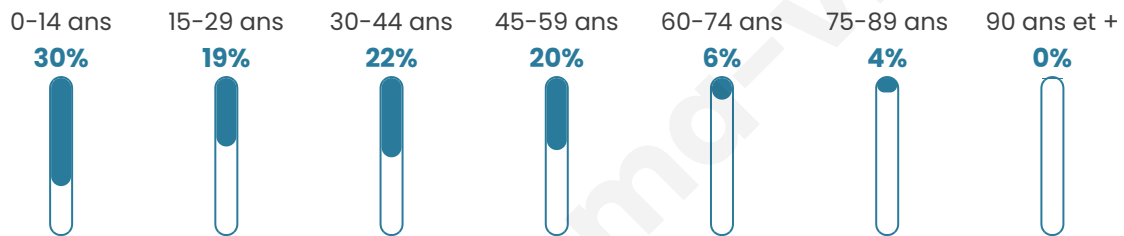

Statistiques sur la population

Nombre d'habitants

93

Age moyen

32 ans

Pop active

61.3%

Taux chômage

8.1%

Pop densité

19 h/km²

Revenu moyen

NC

Evolution du nombre d'habitants

Sources : Institut national de la statistique et des études économiques (insee) selon Les dernières parutions officielles de 2024 portant sur les années 2020, 2021 et 2022.

Tranche d'âge

Activité professionnelle

Niveau de diplôme

Composition des ménages

Profils électoraux

Premier tour

	Marine LE PEN	28.57 %
	Jean-Luc MÉLENCHON	25.40 %
	Emmanuel MACRON	15.87 %
	Yannick JADOT	9.52 %
	Valérie PÉCRESE	6.35 %
	Fabien ROUSSEL	3.17 %
	Jean LASSALLE	3.17 %
	Éric ZEMMOUR	3.17 %
	Anne HIDALGO	1.59 %
	Philippe POUTOU	1.59 %
	Nicolas DUPONT-AIGNAN	1.59 %
	Nathalie ARTHAUD	0.00 %