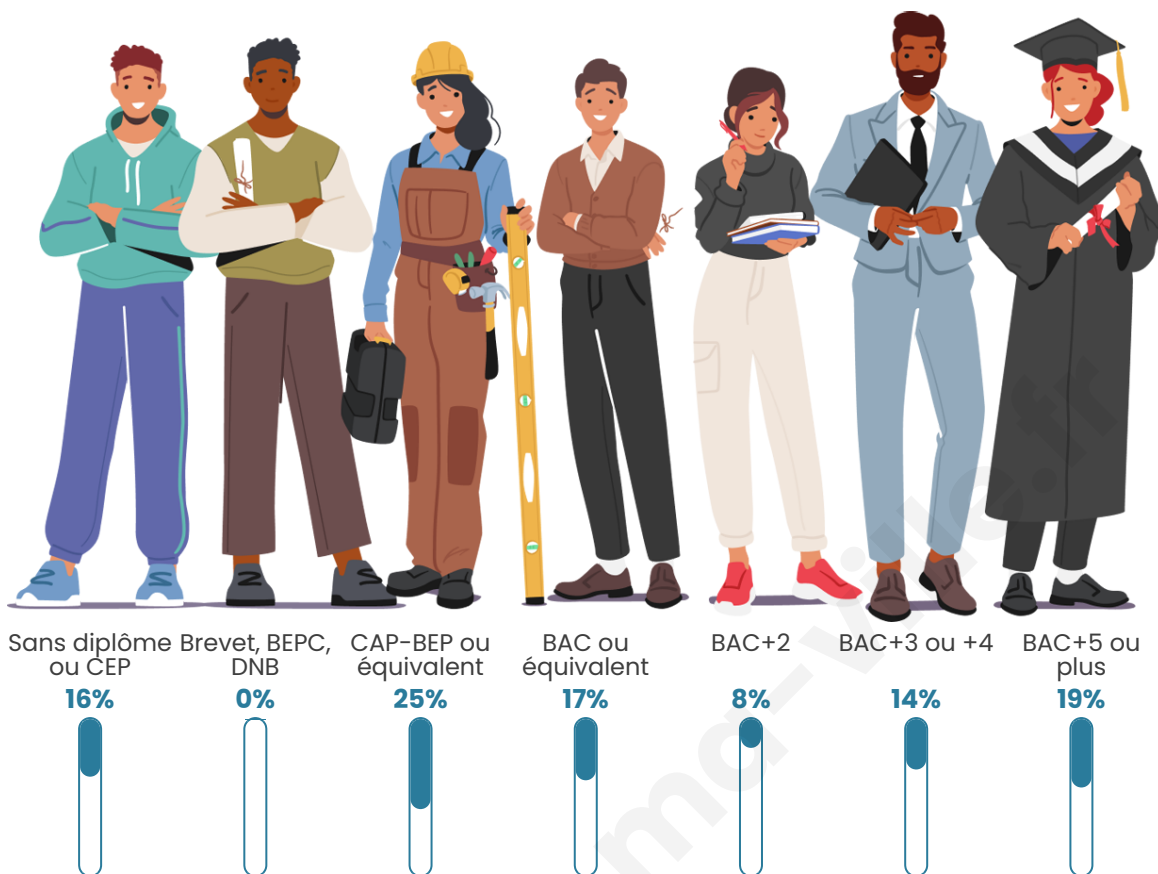

Statistiques sur la population

Nombre d'habitants

93

Age moyen

32 ans

Pop active

61.3%

Taux chômage

Tranche d'âge

Activité professionnelle

Niveau de diplôme

Composition des ménages

Profils électoraux

Premier tour

	Marine LE PEN	28.57 %
	Jean-Luc MÉLENCHON	25.40 %
	Emmanuel MACRON	15.87 %
	Yannick JADOT	9.52 %
	Valérie PÉCRESE	6.35 %
	Fabien ROUSSEL	3.17 %
	Jean LASSALLE	3.17 %
	Éric ZEMMOUR	3.17 %
	Anne HIDALGO	1.59 %
	Philippe POUTOU	1.59 %
	Nicolas DUPONT-AIGNAN	1.59 %
	Nathalie ARTHAUD	0.00 %