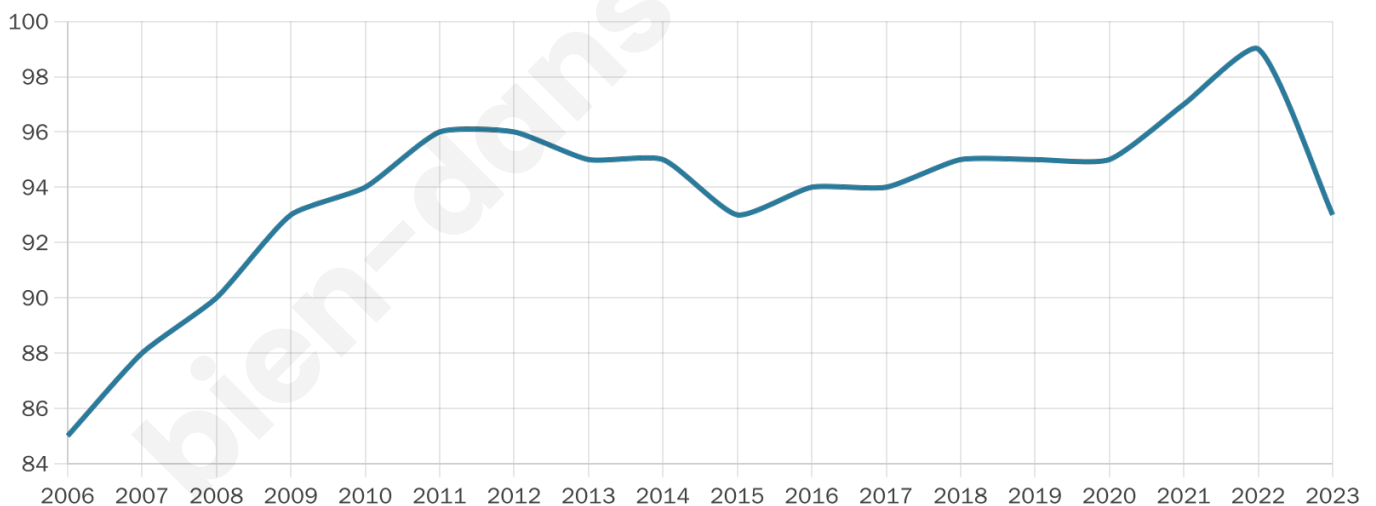

Statistiques sur la population

Nombre d'habitants

93

Age moyen

32 ans

Pop active

61.3%

Taux chômage

8.1%

Pop densité

19 h/km²

Revenu moyen

NC

Evolution du nombre d'habitants

Sources : Institut national de la statistique et des études économiques (insee) selon Les dernières parutions officielles de 2024 portant sur les années 2020, 2021 et 2022.

Tranche d'âge

Activité professionnelle

Niveau de diplôme

Composition des ménages

Profils électoraux

Premier tour

	Marine LE PEN	28.57 %
	Jean-Luc MÉLENCHON	25.40 %
	Emmanuel MACRON	15.87 %
	Yannick JADOT	9.52 %
	Valérie PÉCRESE	6.35 %
	Fabien ROUSSEL	3.17 %
	Jean LASSALLE	3.17 %
	Éric ZEMMOUR	3.17 %
	Anne HIDALGO	1.59 %
	Philippe POUTOU	1.59 %
	Nicolas DUPONT-AIGNAN	1.59 %
	Nathalie ARTHAUD	0.00 %