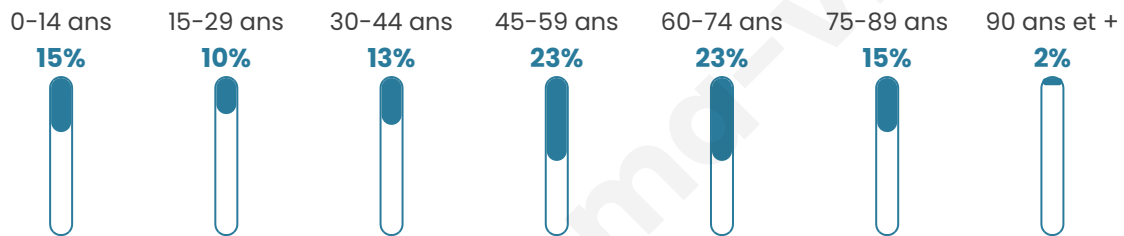

478

Age moyen

49 ans

Pop active

43.9%

Taux chômage

7.7%

Pop densité

34 h/km²

Revenu moyen

23 710 €/an

Evolution du nombre d'habitants

Sources : Institut national de la statistique et des études économiques (insee) selon Les dernières parutions officielles de 2024 portant sur les années 2020, 2021 et 2022.

Tranche d'âge

Activité professionnelle

Niveau de diplôme

Composition des ménages

Profils électoraux

Premier tour

	Jean-Luc MÉLENCHON	22.81 %
	Emmanuel MACRON	18.30 %
	Marine LE PEN	18.04 %
	Éric ZEMMOUR	9.02 %
	Jean LASSALLE	8.49 %
	Valérie PÉCRESSÉ	6.63 %
	Yannick JADOT	5.57 %
	Fabien ROUSSEL	4.24 %
	Anne HIDALGO	3.98 %
	Nicolas DUPONT- AIGNAN	2.12 %
	Nathalie ARTHAUD	0.53 %
	Philippe POUTOU	0.27 %

444 inscrits

Participation : 87.39%

Votes blancs : 2.32%

Votes nuls : 0.52%

Second tour

	Emmanuel MACRON	56,39 %
	Marine LE PEN	43,61 %

444 inscrits

Participation : 81.31%