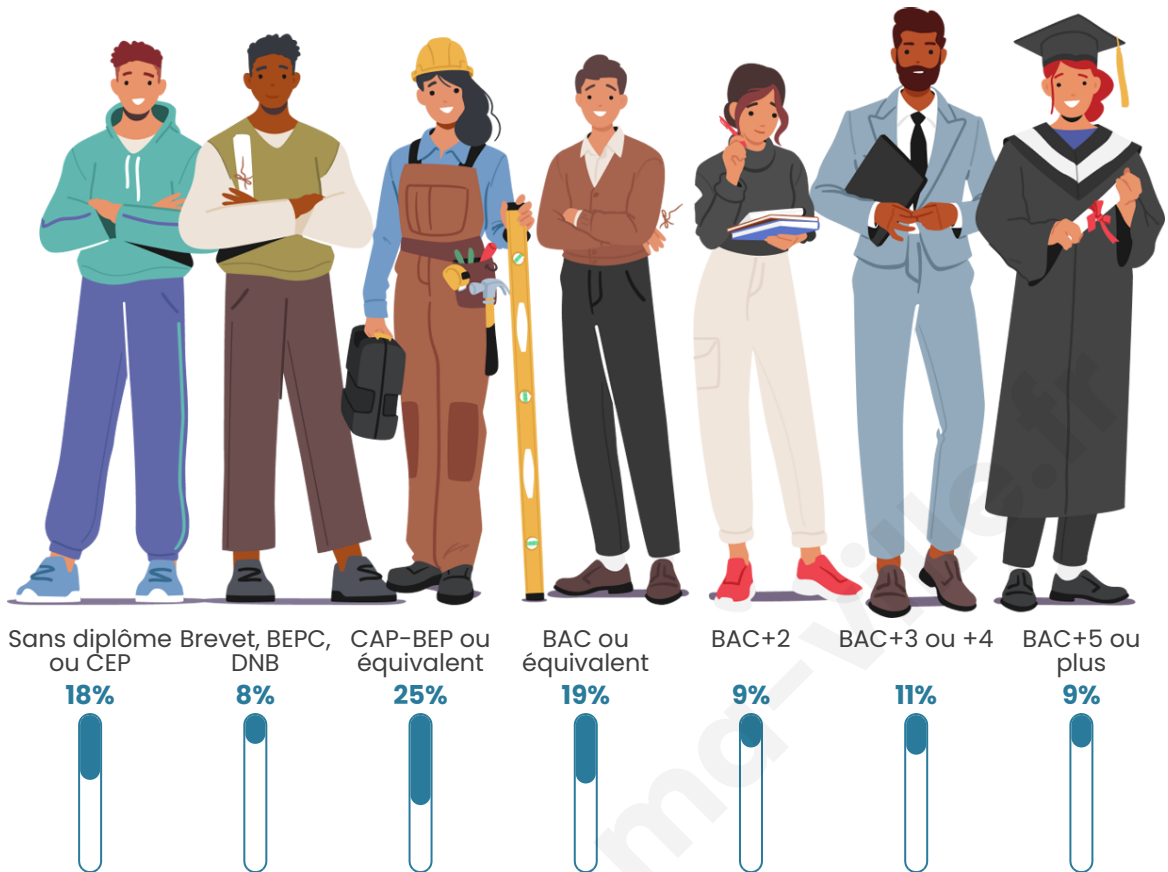

478

Age moyen

49 ans

Pop active

43.9%

Taux chômage

7.7%

Pop densité

Tranche d'âge

Activité professionnelle

Niveau de diplôme

Composition des ménages

Profils électoraux

Premier tour

	Jean-Luc MÉLENCHON	22.81 %
	Emmanuel MACRON	18.30 %
	Marine LE PEN	18.04 %
	Éric ZEMMOUR	9.02 %
	Jean LASSALLE	8.49 %
	Valérie PÉCRESSÉ	6.63 %
	Yannick JADOT	5.57 %
	Fabien ROUSSEL	4.24 %
	Anne HIDALGO	3.98 %
	Nicolas DUPONT- AIGNAN	2.12 %
	Nathalie ARTHAUD	0.53 %
	Philippe POUTOU	0.27 %