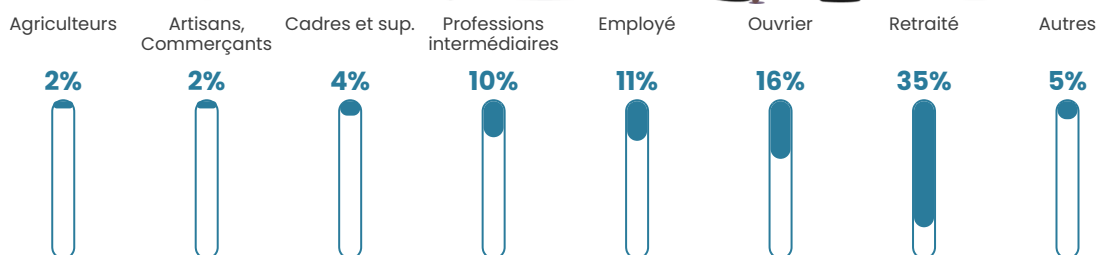

34 h/km²

Revenu moyen

23 710 €/an

Evolution du nombre d'habitants

Sources : Institut national de la statistique et des études économiques (insee) selon Les dernières parutions officielles de 2024 portant sur les années 2020, 2021 et 2022.

Tranche d'âge

Activité professionnelle

Niveau de diplôme

Composition des ménages

Profils électoraux

Premier tour

	Jean-Luc MÉLENCHON	22.81 %
	Emmanuel MACRON	18.30 %
	Marine LE PEN	18.04 %
	Éric ZEMMOUR	9.02 %
	Jean LASSALLE	8.49 %
	Valérie PÉCRESSÉ	6.63 %
	Yannick JADOT	5.57 %
	Fabien ROUSSEL	4.24 %
	Anne HIDALGO	3.98 %
	Nicolas DUPONT- AIGNAN	2.12 %
	Nathalie ARTHAUD	0.53 %
	Philippe POUTOU	0.27 %