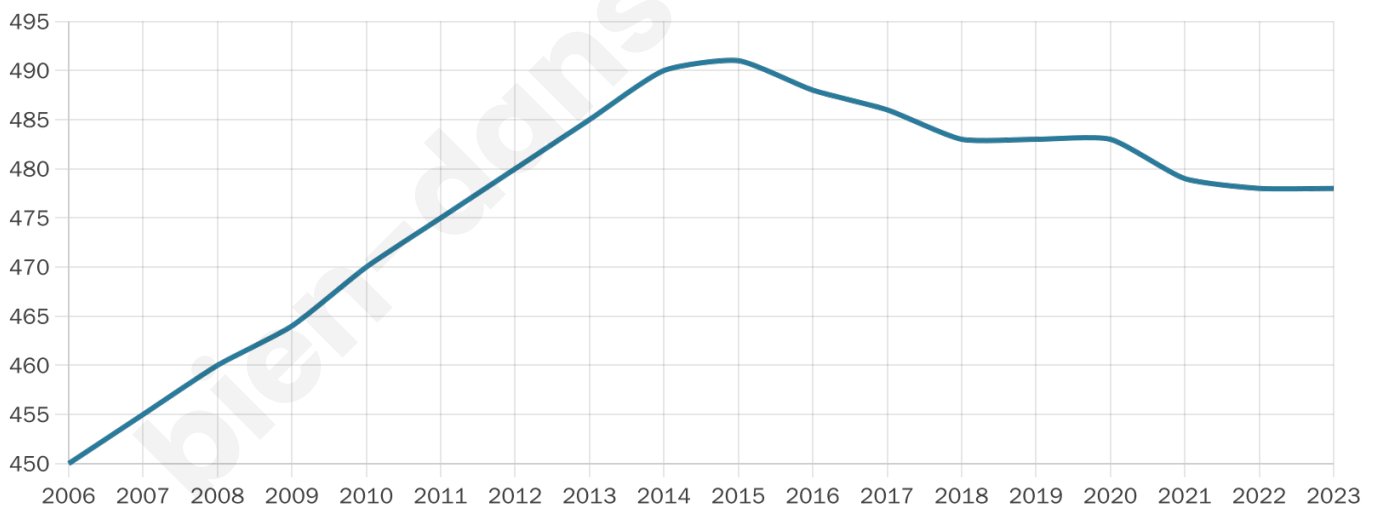

478

Age moyen

49 ans

Pop active

43.9%

Taux chômage

7.7%

Pop densité

34 h/km²

Revenu moyen

23 710 €/an

Evolution du nombre d'habitants

Sources : Institut national de la statistique et des études économiques (insee) selon Les dernières parutions officielles de 2024 portant sur les années 2020, 2021 et 2022.