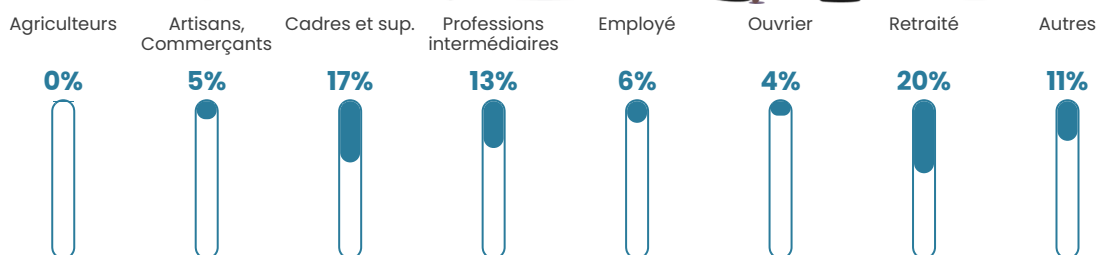

5.5%

Pop densité

1 556 h/km²

Revenu moyen

35 240 €/an

Evolution du nombre d'habitants

Sources : Institut national de la statistique et des études économiques (insee) selon Les dernières parutions officielles de 2024 portant sur les années 2020, 2021 et 2022.

Tranche d'âge

Activité professionnelle

Niveau de diplôme

Composition des ménages

Profils électoraux

Premier tour

	Emmanuel MACRON	41.40 %
	Marine LE PEN	12.60 %
	Éric ZEMMOUR	12.52 %
	Jean-Luc MÉLENCHON	12.38 %
	Valérie PÉCRESSÉ	8.79 %
	Yannick JADOT	5.72 %
	Jean LASSALLE	1.88 %
	Nicolas DUPONT-AIGNAN	1.77 %
	Anne HIDALGO	1.38 %
	Fabien ROUSSEL	1.09 %
	Philippe POUTOU	0.29 %
	Nathalie ARTHAUD	0.18 %