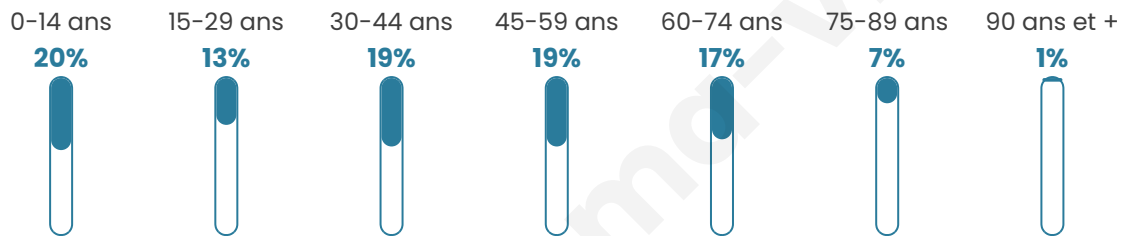

Statistiques sur la population

Nombre d'habitants

4 669

Age moyen

41 ans

Pop active

44.7%

Taux chômage

5.5%

Pop densité

1 556 h/km²

Revenu moyen

35 240 €/an

Evolution du nombre d'habitants

Sources : Institut national de la statistique et des études économiques (insee) selon Les dernières parutions officielles de 2024 portant sur les années 2020, 2021 et 2022.

Tranche d'âge

Activité professionnelle

Niveau de diplôme

Composition des ménages

Profils électoraux

Premier tour

	Emmanuel MACRON	41.40 %
	Marine LE PEN	12.60 %
	Éric ZEMMOUR	12.52 %
	Jean-Luc MÉLENCHON	12.38 %
	Valérie PÉCRESSÉ	8.79 %
	Yannick JADOT	5.72 %
	Jean LASSALLE	1.88 %
	Nicolas DUPONT-AIGNAN	1.77 %
	Anne HIDALGO	1.38 %
	Fabien ROUSSEL	1.09 %
	Philippe POUTOU	0.29 %
	Nathalie ARTHAUD	0.18 %