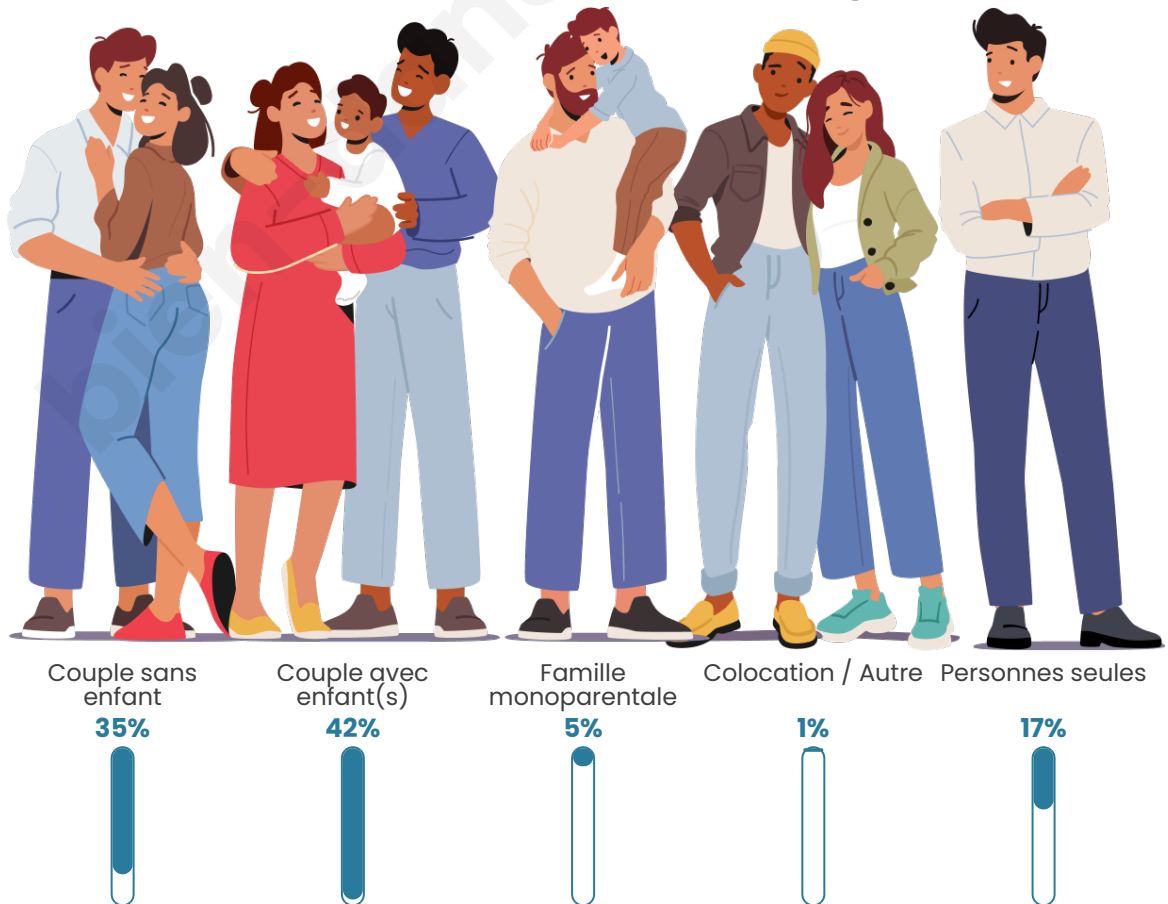

Tranche d'âge

Activité professionnelle

Niveau de diplôme

Composition des ménages

Profils électoraux

Premier tour

	Emmanuel MACRON	41.40 %
	Marine LE PEN	12.60 %
	Éric ZEMMOUR	12.52 %
	Jean-Luc MÉLENCHON	12.38 %
	Valérie PÉCRESSÉ	8.79 %
	Yannick JADOT	5.72 %
	Jean LASSALLE	1.88 %
	Nicolas DUPONT-AIGNAN	1.77 %
	Anne HIDALGO	1.38 %
	Fabien ROUSSEL	1.09 %
	Philippe POUTOU	0.29 %
	Nathalie ARTHAUD	0.18 %