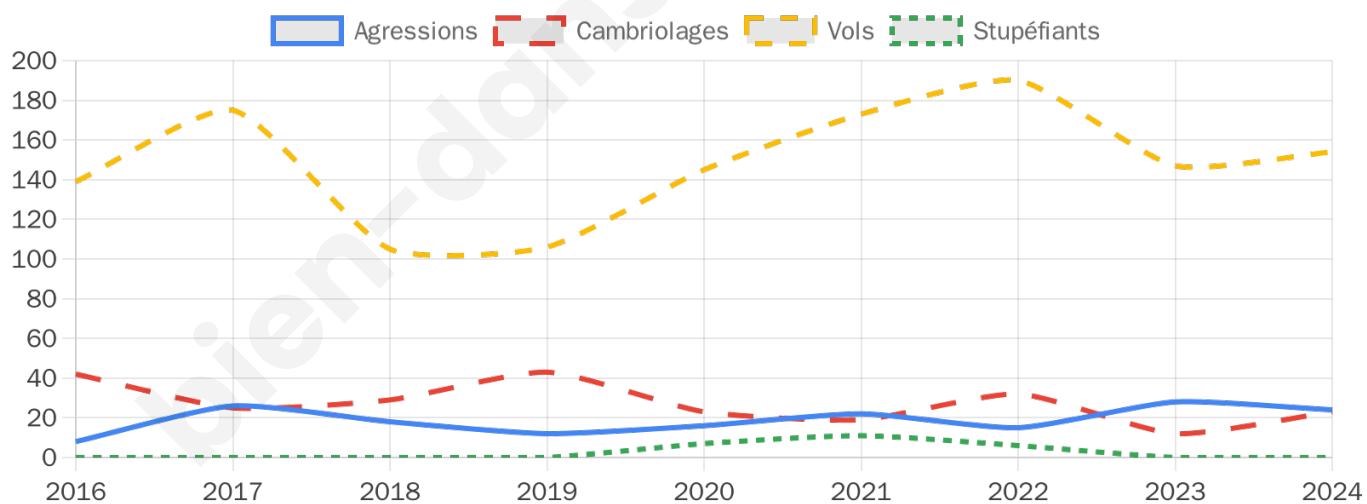

3 416 inscrits

Participation : 82.2%

Votes blancs : 1.14%

Votes nuls : 0.46%

Second tour

	Emmanuel MACRON	73,67 %
	Marine LE PEN	26,33 %

3 418 inscrits

Participation : 78.82%

Votes blancs : 4.34%

Votes nuls : 1.34%

Sécurité

Agressions physiques / sexuelles

24

Cambriolages

23

Vols / dégradations

154

Stupéfiants

0

Evolution du nombre d'infractions

Pour comparer

(en proportion du nombre d'habitants)

Sources : Bases statistiques communale, départementale et régionale de la délinquance enregistrée par la police et la gendarmerie nationales selon les dernières parutions officielles de 2025 portant sur l'année 2024 ([data.gouv](https://data.gouv.fr)).