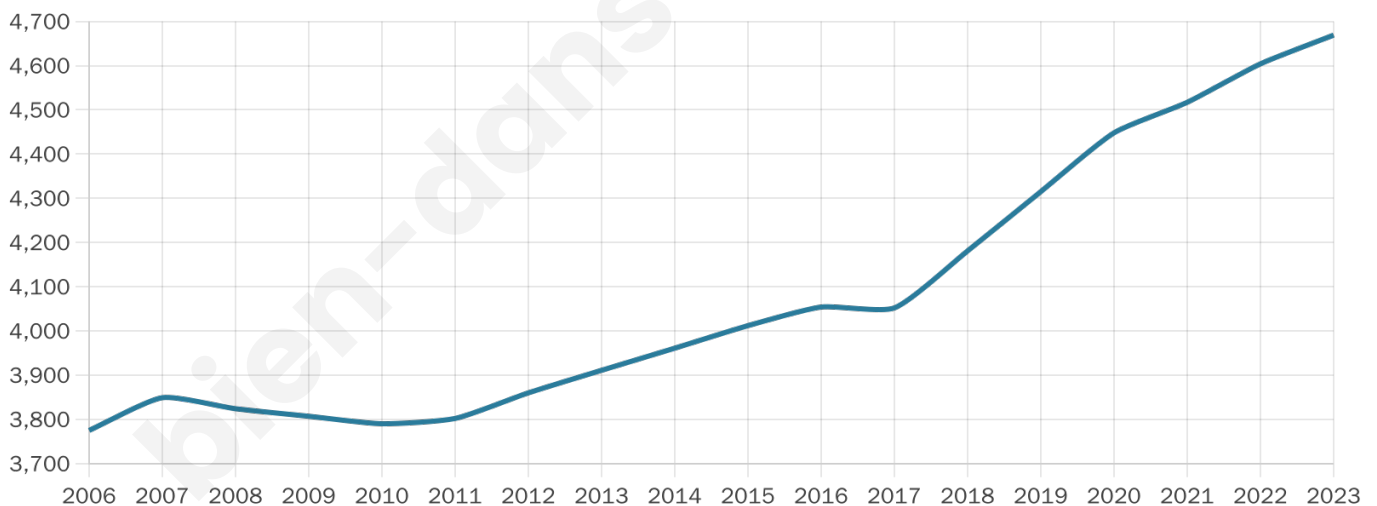

Statistiques sur la population

Nombre d'habitants

4 669

Age moyen

41 ans

Pop active

44.7%

Taux chômage

5.5%

Pop densité

1 556 h/km²

Revenu moyen

35 240 €/an

Evolution du nombre d'habitants

Sources : Institut national de la statistique et des études économiques (insee) selon Les dernières parutions officielles de 2024 portant sur les années 2020, 2021 et 2022.

Tranche d'âge

Activité professionnelle

Niveau de diplôme

Composition des ménages

Profils électoraux

Premier tour

	Emmanuel MACRON	41.40 %
	Marine LE PEN	12.60 %
	Éric ZEMMOUR	12.52 %
	Jean-Luc MÉLENCHON	12.38 %
	Valérie PÉCRESSÉ	8.79 %
	Yannick JADOT	5.72 %
	Jean LASSALLE	1.88 %
	Nicolas DUPONT-AIGNAN	1.77 %
	Anne HIDALGO	1.38 %
	Fabien ROUSSEL	1.09 %
	Philippe POUTOU	0.29 %
	Nathalie ARTHAUD	0.18 %