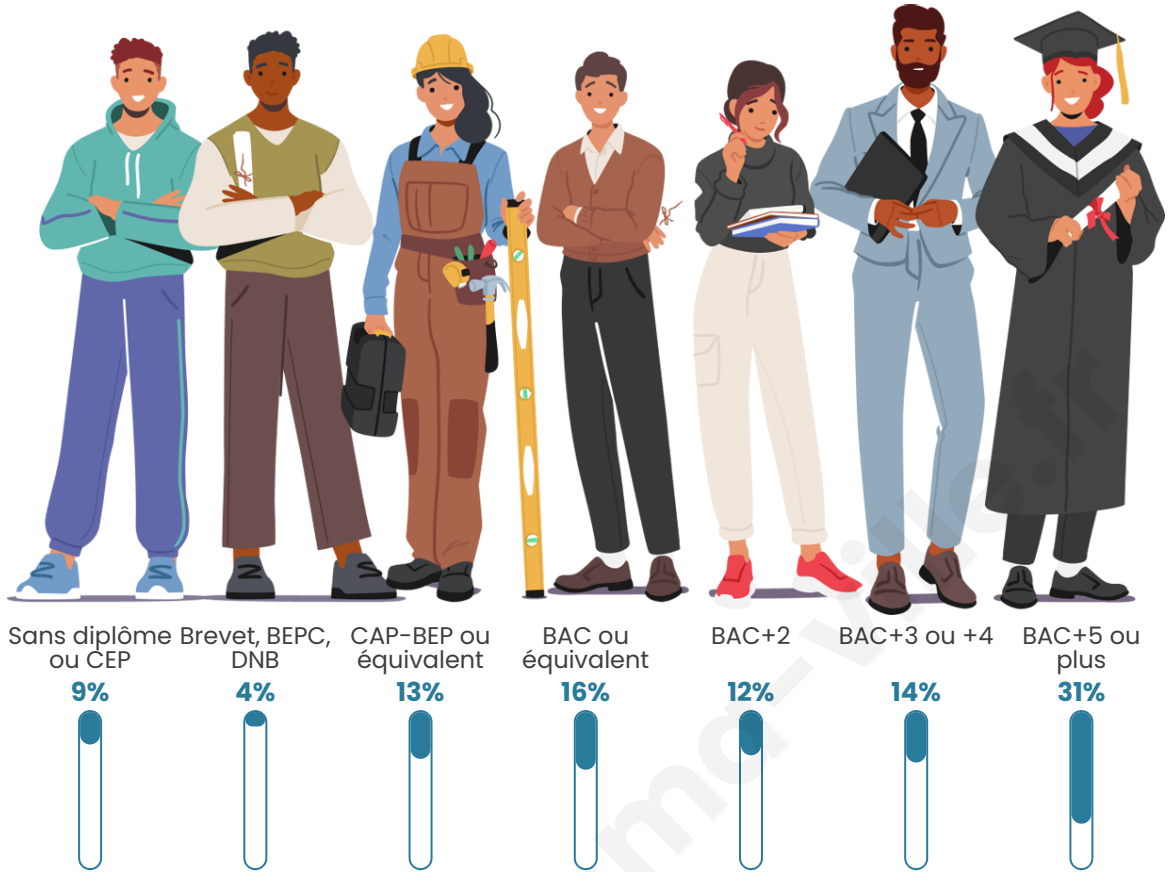

Statistiques sur la population

Nombre d'habitants

4 669

Age moyen

41 ans

Pop active

44.7%

Taux chômage

Tranche d'âge

Activité professionnelle

Niveau de diplôme

Composition des ménages

Profils électoraux

Premier tour

	Emmanuel MACRON	41.40 %
	Marine LE PEN	12.60 %
	Éric ZEMMOUR	12.52 %
	Jean-Luc MÉLENCHON	12.38 %
	Valérie PÉCRESSÉ	8.79 %
	Yannick JADOT	5.72 %
	Jean LASSALLE	1.88 %
	Nicolas DUPONT-AIGNAN	1.77 %
	Anne HIDALGO	1.38 %
	Fabien ROUSSEL	1.09 %
	Philippe POUTOU	0.29 %
	Nathalie ARTHAUD	0.18 %