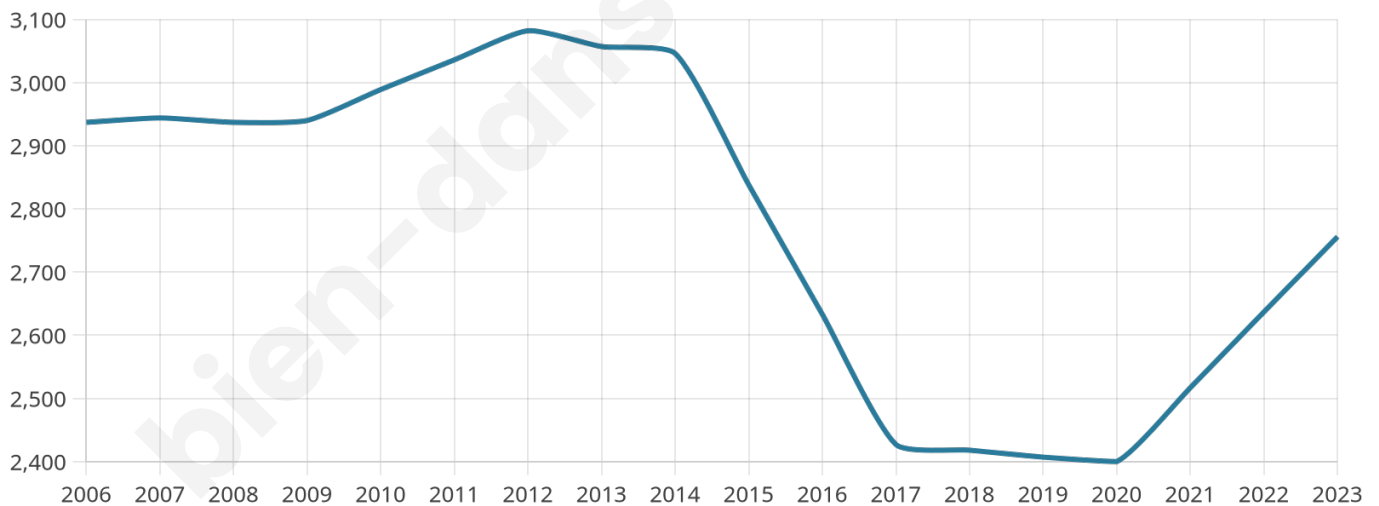

2 756

Age moyen

56 ans

Pop active

30.4%

Taux chômage

8.6%

Pop densité

212 h/km²

Revenu moyen

23 370 €/an

Evolution du nombre d'habitants

Sources : Institut national de la statistique et des études économiques (insee) selon Les dernières parutions officielles de 2024 portant sur les années 2020, 2021 et 2022.