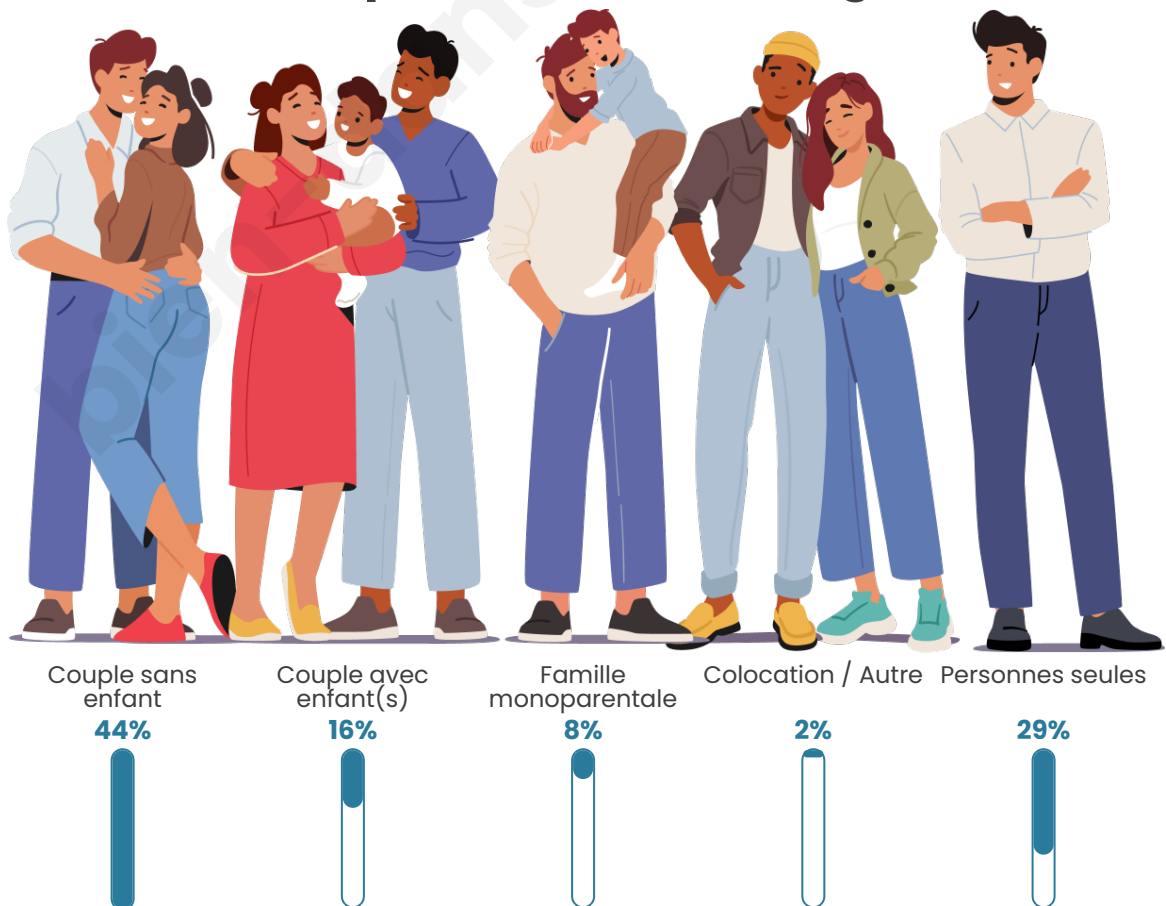

Tranche d'âge

Activité professionnelle

Niveau de diplôme

Composition des ménages

Profils électoraux

Premier tour

	Emmanuel MACRON	29.70 %
	Marine LE PEN	20.70 %
	Jean-Luc MÉLENCHON	16.90 %
	Éric ZEMMOUR	9.57 %
	Valérie PÉCRESSÉ	6.29 %
	Jean LASSALLE	6.11 %
	Yannick JADOT	3.81 %
	Anne HIDALGO	2.08 %
	Nicolas DUPONT- AIGNAN	2.02 %
	Fabien ROUSSEL	1.90 %
	Nathalie ARTHAUD	0.52 %
	Philippe POUTOU	0.40 %