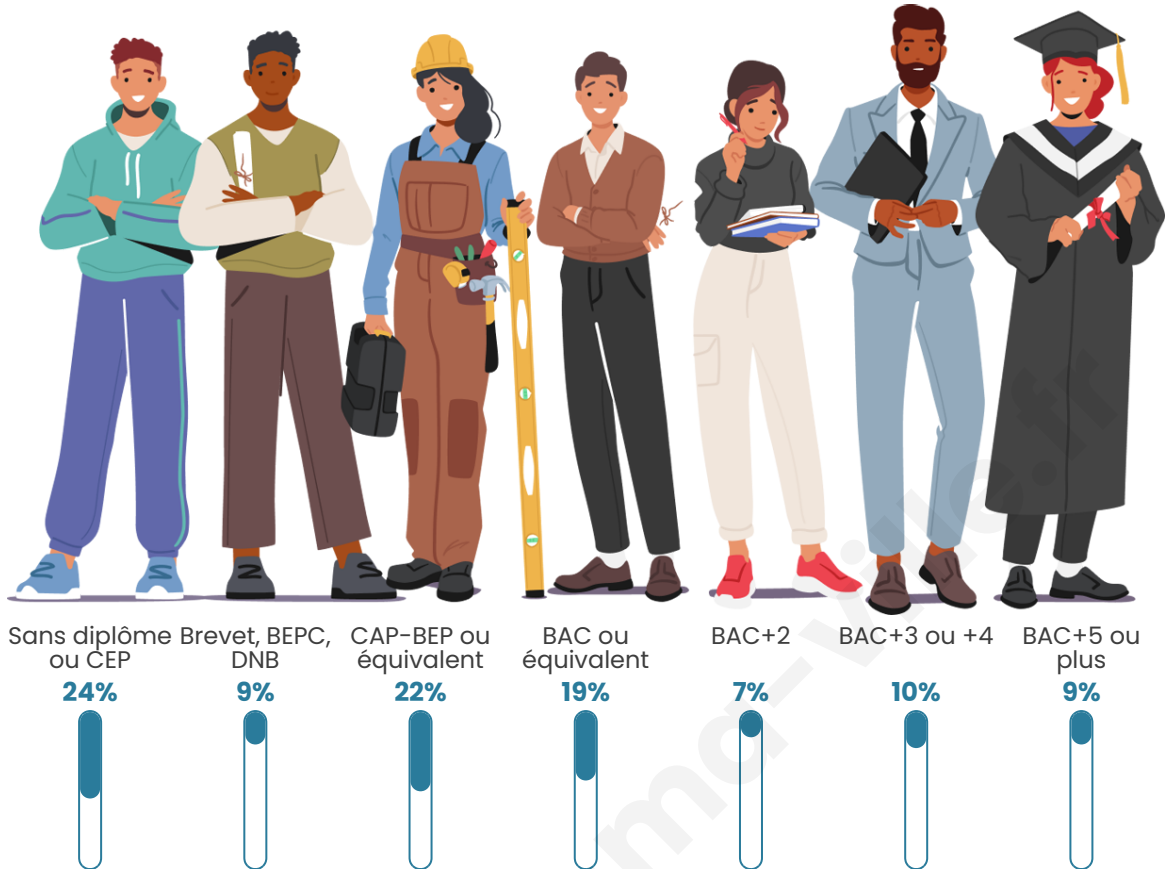

2 756

Age moyen

56 ans

Pop active

30.4%

Taux chômage

8.6%

Pop densité

Tranche d'âge

Activité professionnelle

Niveau de diplôme

Composition des ménages

Profils électoraux

Premier tour

	Emmanuel MACRON	29.70 %
	Marine LE PEN	20.70 %
	Jean-Luc MÉLENCHON	16.90 %
	Éric ZEMMOUR	9.57 %
	Valérie PÉCRESSÉ	6.29 %
	Jean LASSALLE	6.11 %
	Yannick JADOT	3.81 %
	Anne HIDALGO	2.08 %
	Nicolas DUPONT- AIGNAN	2.02 %
	Fabien ROUSSEL	1.90 %
	Nathalie ARTHAUD	0.52 %
	Philippe POUTOU	0.40 %