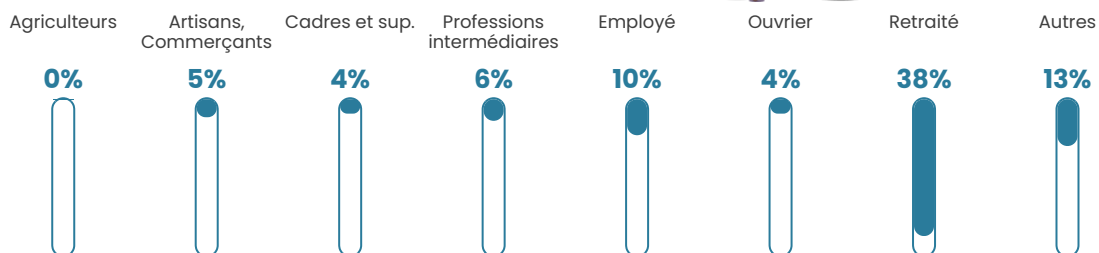

212 h/km²

Revenu moyen

23 370 €/an

Evolution du nombre d'habitants

Sources : Institut national de la statistique et des études économiques (insee) selon Les dernières parutions officielles de 2024 portant sur les années 2020, 2021 et 2022.

Tranche d'âge

Activité professionnelle

Niveau de diplôme

Composition des ménages

Profils électoraux

Premier tour

	Emmanuel MACRON	29.70 %
	Marine LE PEN	20.70 %
	Jean-Luc MÉLENCHON	16.90 %
	Éric ZEMMOUR	9.57 %
	Valérie PÉCRESSÉ	6.29 %
	Jean LASSALLE	6.11 %
	Yannick JADOT	3.81 %
	Anne HIDALGO	2.08 %
	Nicolas DUPONT- AIGNAN	2.02 %
	Fabien ROUSSEL	1.90 %
	Nathalie ARTHAUD	0.52 %
	Philippe POUTOU	0.40 %