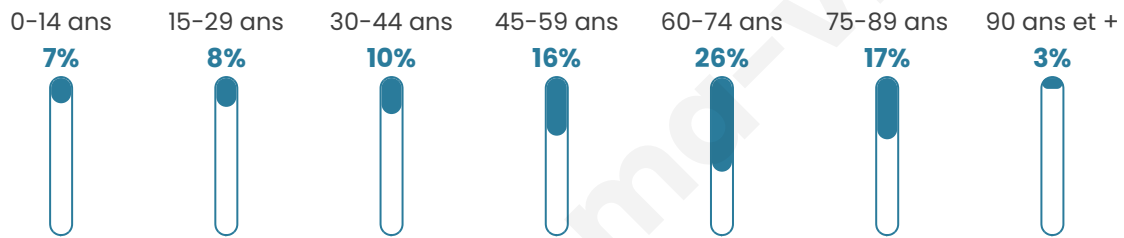

2 756

Age moyen

56 ans

Pop active

30.4%

Taux chômage

8.6%

Pop densité

212 h/km²

Revenu moyen

23 370 €/an

Evolution du nombre d'habitants

Sources : Institut national de la statistique et des études économiques (insee) selon Les dernières parutions officielles de 2024 portant sur les années 2020, 2021 et 2022.

Tranche d'âge

Activité professionnelle

Niveau de diplôme

Composition des ménages

Profils électoraux

Premier tour

	Emmanuel MACRON	29.70 %
	Marine LE PEN	20.70 %
	Jean-Luc MÉLENCHON	16.90 %
	Éric ZEMMOUR	9.57 %
	Valérie PÉCRESSÉ	6.29 %
	Jean LASSALLE	6.11 %
	Yannick JADOT	3.81 %
	Anne HIDALGO	2.08 %
	Nicolas DUPONT- AIGNAN	2.02 %
	Fabien ROUSSEL	1.90 %
	Nathalie ARTHAUD	0.52 %
	Philippe POUTOU	0.40 %