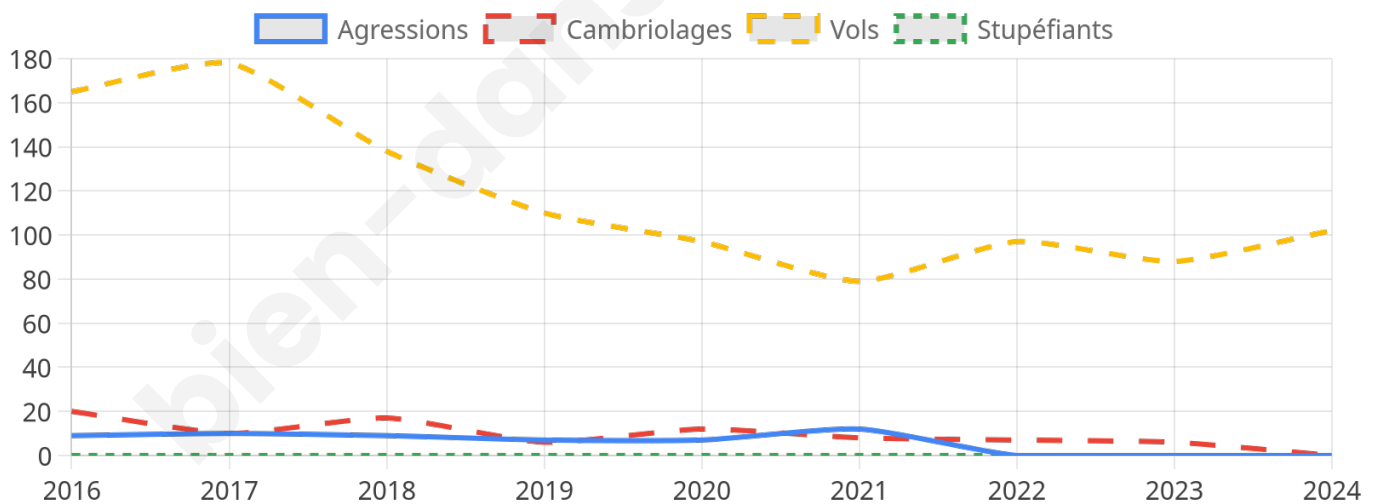

2 408 inscrits

Participation : 73.55%

Votes blancs : 1.52%

Votes nuls : 0.56%

Second tour

	Emmanuel MACRON	57,5 %
	Marine LE PEN	42,5 %

2 409 inscrits

Participation : 73.85%

Votes blancs : 8.09%

Votes nuls : 1.97%

Sécurité

Agressions physiques / sexuelles

0

Cambriolages

0

Vols / dégradations

102

Stupéfiants

0

Evolution du nombre d'infractions

Pour comparer

(en proportion du nombre d'habitants)

Sources : Bases statistiques communale, départementale et régionale de la délinquance enregistrée par la police et la gendarmerie nationales selon les dernières parutions officielles de 2025 portant sur l'année 2024 ([data.gouv](https://data.gouv.fr)).