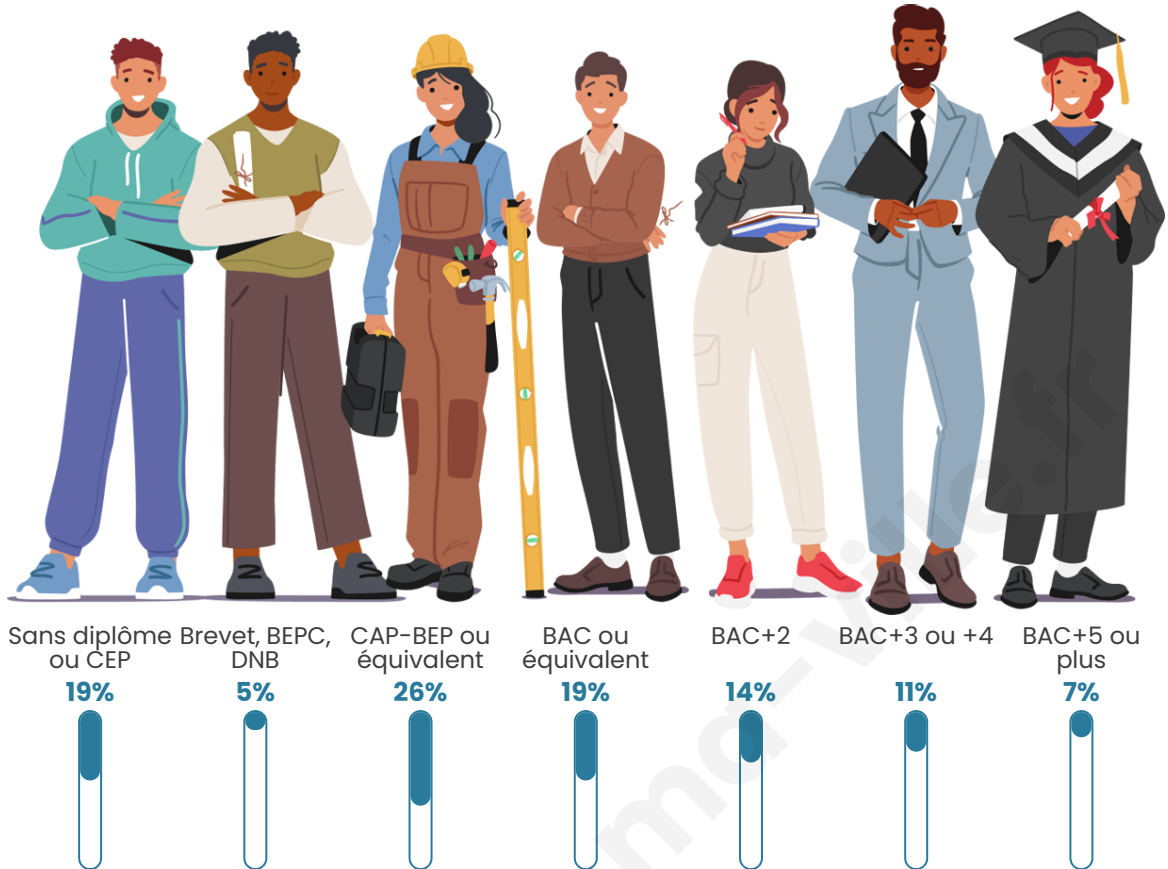

36 ans

Pop active

50.7%

Taux chômage

9.2%

Pop densité

35 h/km²

Revenu moyen

Tranche d'âge

Activité professionnelle

Niveau de diplôme

Composition des ménages

Profils électoraux

Premier tour

	Marine LE PEN	45.61 %
	Emmanuel MACRON	18.42 %
	Jean-Luc MÉLENCHON	10.53 %
	Éric ZEMMOUR	7.02 %
	Yannick JADOT	6.14 %
	Jean LASSALLE	4.39 %
	Fabien ROUSSEL	2.63 %
	Nathalie ARTHAUD	1.75 %
	Valérie PÉCRESSE	1.75 %
	Anne HIDALGO	0.88 %
	Nicolas DUPONT-AIGNAN	0.88 %
	Philippe POUTOU	0.00 %