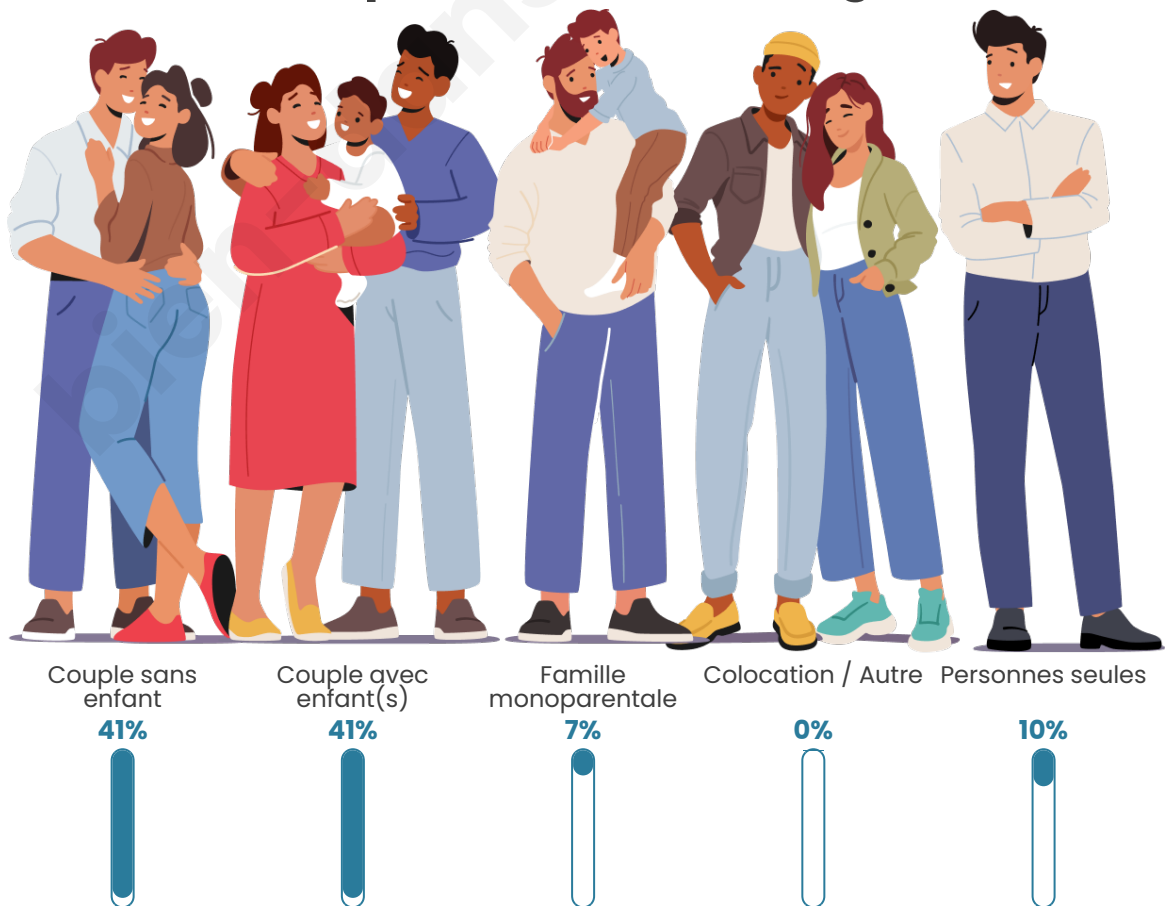

Tranche d'âge

Activité professionnelle

Niveau de diplôme

Composition des ménages

Profils électoraux

Premier tour

	Marine LE PEN	45.61 %
	Emmanuel MACRON	18.42 %
	Jean-Luc MÉLENCHON	10.53 %
	Éric ZEMMOUR	7.02 %
	Yannick JADOT	6.14 %
	Jean LASSALLE	4.39 %
	Fabien ROUSSEL	2.63 %
	Nathalie ARTHAUD	1.75 %
	Valérie PÉCRESSE	1.75 %
	Anne HIDALGO	0.88 %
	Nicolas DUPONT-AIGNAN	0.88 %
	Philippe POUTOU	0.00 %