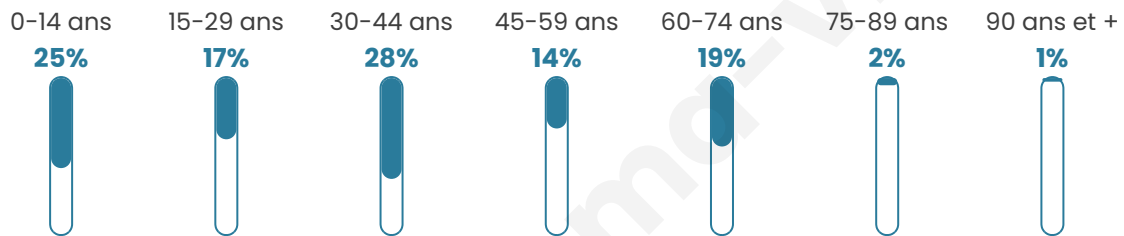

36 ans

Pop active

50.7%

Taux chômage

9.2%

Pop densité

35 h/km²

Revenu moyen

22 400 €/an

Evolution du nombre d'habitants

Sources : Institut national de la statistique et des études économiques (insee) selon Les dernières parutions officielles de 2024 portant sur les années 2020, 2021 et 2022.

Tranche d'âge

Activité professionnelle

Niveau de diplôme

Composition des ménages

Profils électoraux

Premier tour

	Marine LE PEN	45.61 %
	Emmanuel MACRON	18.42 %
	Jean-Luc MÉLENCHON	10.53 %
	Éric ZEMMOUR	7.02 %
	Yannick JADOT	6.14 %
	Jean LASSALLE	4.39 %
	Fabien ROUSSEL	2.63 %
	Nathalie ARTHAUD	1.75 %
	Valérie PÉCRESSE	1.75 %
	Anne HIDALGO	0.88 %
	Nicolas DUPONT-AIGNAN	0.88 %
	Philippe POUTOU	0.00 %