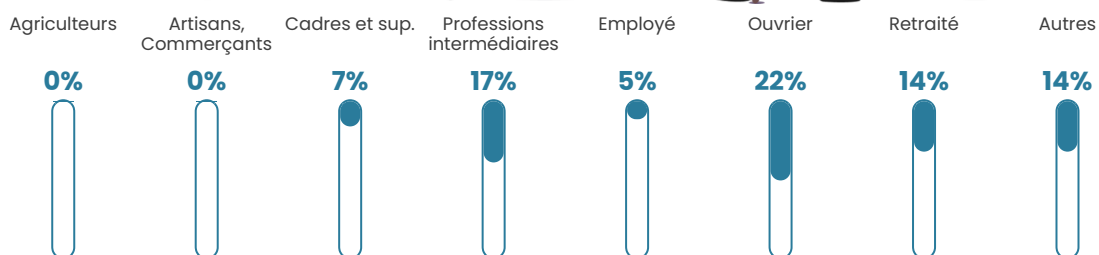

36 ans

Pop active

50.7%

Taux chômage

9.2%

Pop densité

35 h/km²

Revenu moyen

22 400 €/an

Evolution du nombre d'habitants

Sources : Institut national de la statistique et des études économiques (insee) selon Les dernières parutions officielles de 2024 portant sur les années 2020, 2021 et 2022.

Tranche d'âge

Activité professionnelle

Niveau de diplôme

Composition des ménages

Profils électoraux

Premier tour

	Marine LE PEN	45.61 %
	Emmanuel MACRON	18.42 %
	Jean-Luc MÉLENCHON	10.53 %
	Éric ZEMMOUR	7.02 %
	Yannick JADOT	6.14 %
	Jean LASSALLE	4.39 %
	Fabien ROUSSEL	2.63 %
	Nathalie ARTHAUD	1.75 %
	Valérie PÉCRESSE	1.75 %
	Anne HIDALGO	0.88 %
	Nicolas DUPONT-AIGNAN	0.88 %
	Philippe POUTOU	0.00 %