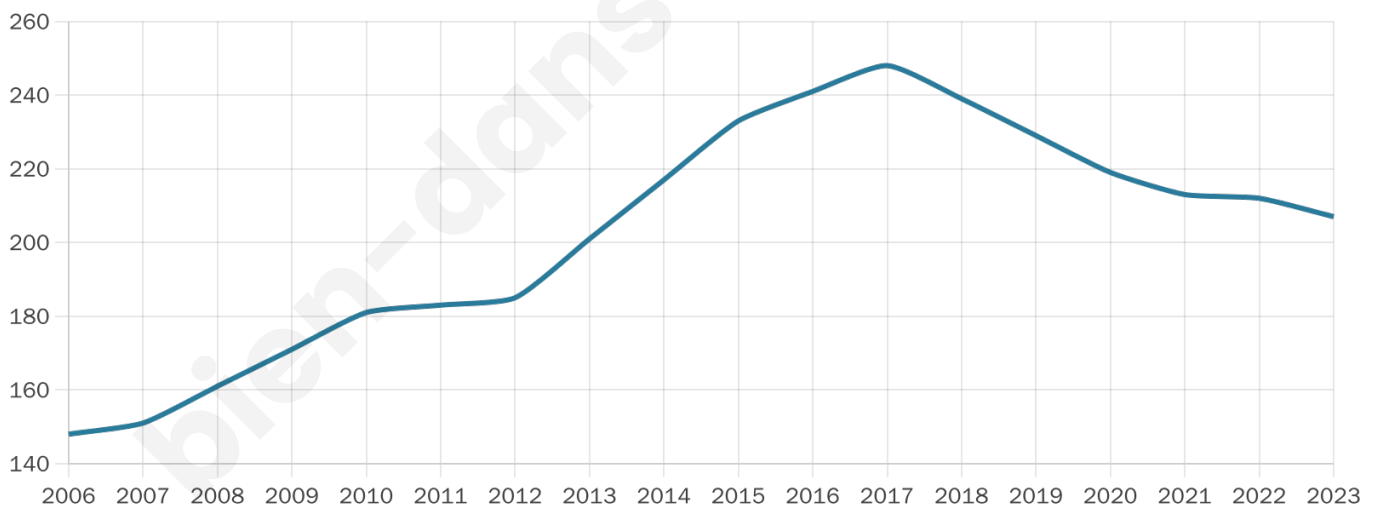

36 ans

Pop active

50.7%

Taux chômage

9.2%

Pop densité

35 h/km²

Revenu moyen

22 400 €/an

Evolution du nombre d'habitants

Sources : Institut national de la statistique et des études économiques (insee) selon Les dernières parutions officielles de 2024 portant sur les années 2020, 2021 et 2022.