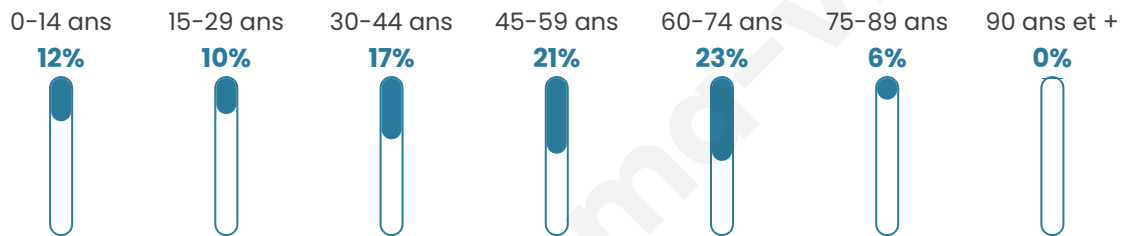

# Statistiques sur la population

Nombre d'habitants

**207**

Age moyen

**46 ans**

Pop active

**41.1%**

Taux chômage

**7.4%**

Pop densité

**35 h/km<sup>2</sup>**

Revenu moyen

**21 450 €/an**

## Evolution du nombre d'habitants

Sources : Institut national de la statistique et des études économiques (insee) selon Les dernières parutions officielles de 2024 portant sur les années 2020, 2021 et 2022.

## Tranche d'âge