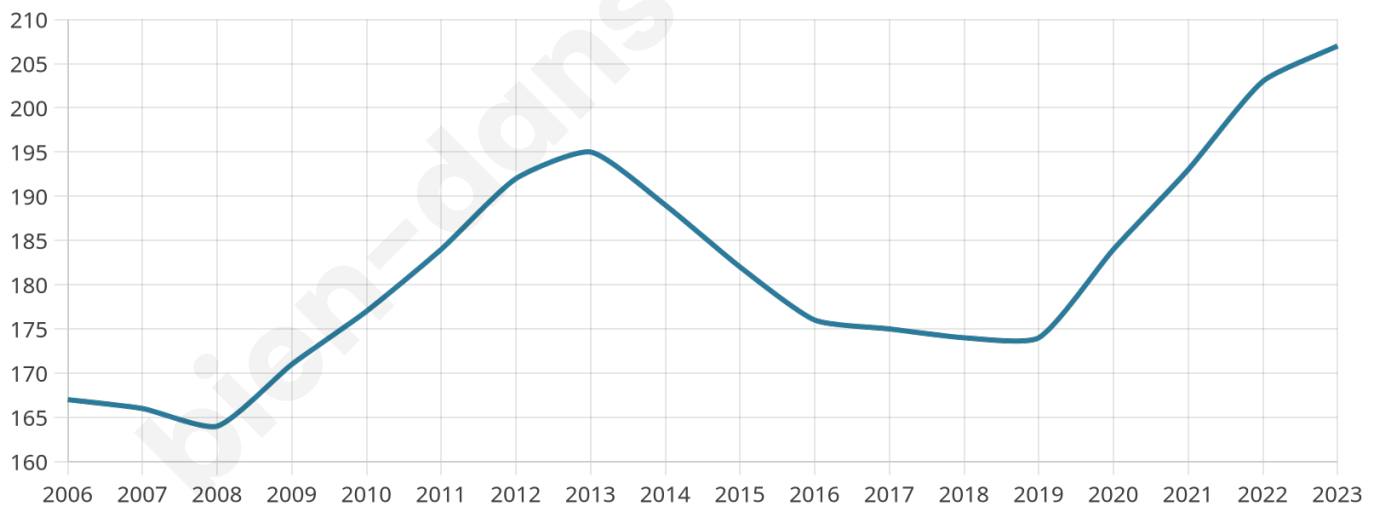

# Statistiques sur la population

Nombre d'habitants

**207**

Age moyen

**46 ans**

Pop active

**41.1%**

Taux chômage

**7.4%**

Pop densité

**35 h/km<sup>2</sup>**

Revenu moyen

**21 450 €/an**

## Evolution du nombre d'habitants

Sources : Institut national de la statistique et des études économiques (insee) selon Les dernières parutions officielles de 2024 portant sur les années 2020, 2021 et 2022.