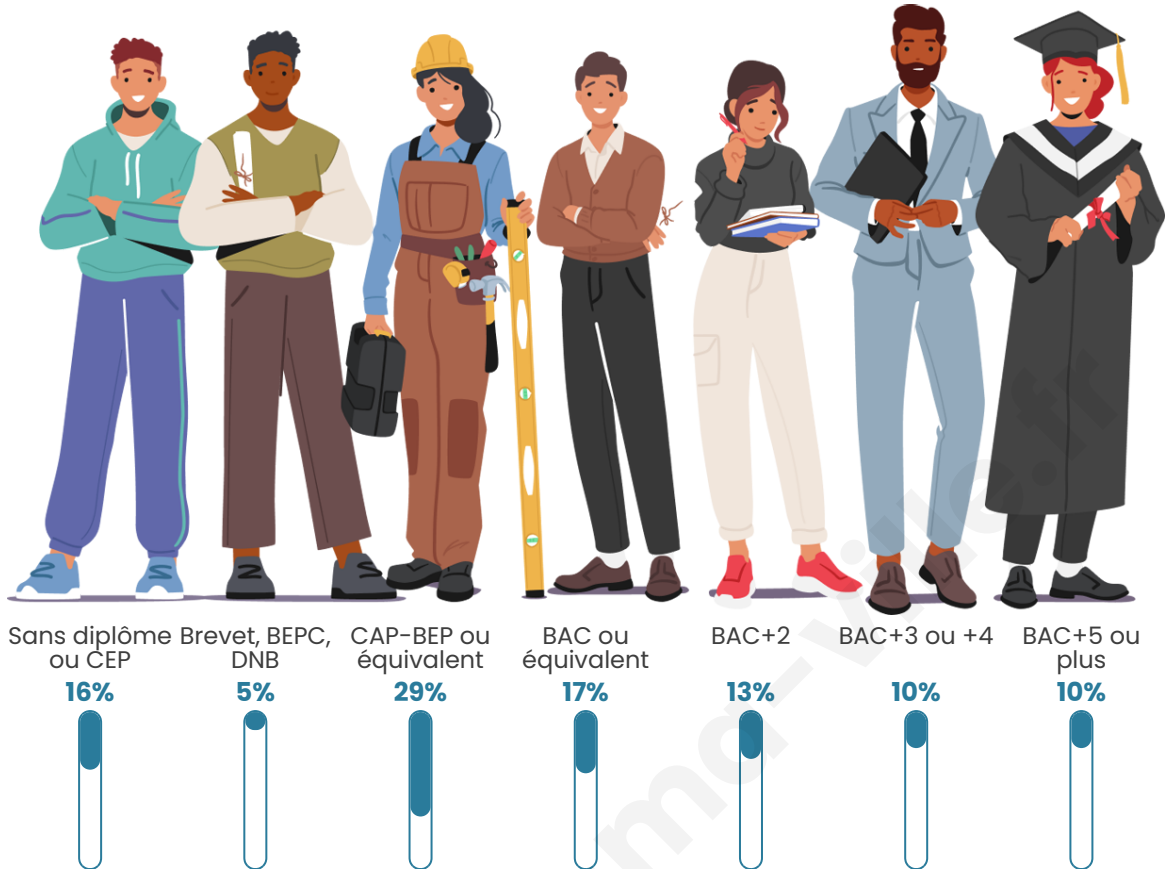

2 586

Age moyen

45 ans

Pop active

41.7%

Taux chômage

7.3%

Pop densité

Tranche d'âge

Activité professionnelle

Niveau de diplôme

Composition des ménages

Profils électoraux

Premier tour

	Emmanuel MACRON	39.29 %
	Marine LE PEN	17.92 %
	Jean-Luc MÉLENCHON	16.69 %
	Yannick JADOT	6.26 %
	Éric ZEMMOUR	5.15 %
	Valérie PÉCRESE	4.98 %
	Jean LASSALLE	2.34 %
	Nicolas DUPONT- AIGNAN	2.11 %
	Fabien ROUSSEL	2.05 %
	Anne HIDALGO	1.87 %
	Nathalie ARTHAUD	1.00 %
	Philippe POUTOU	0.35 %