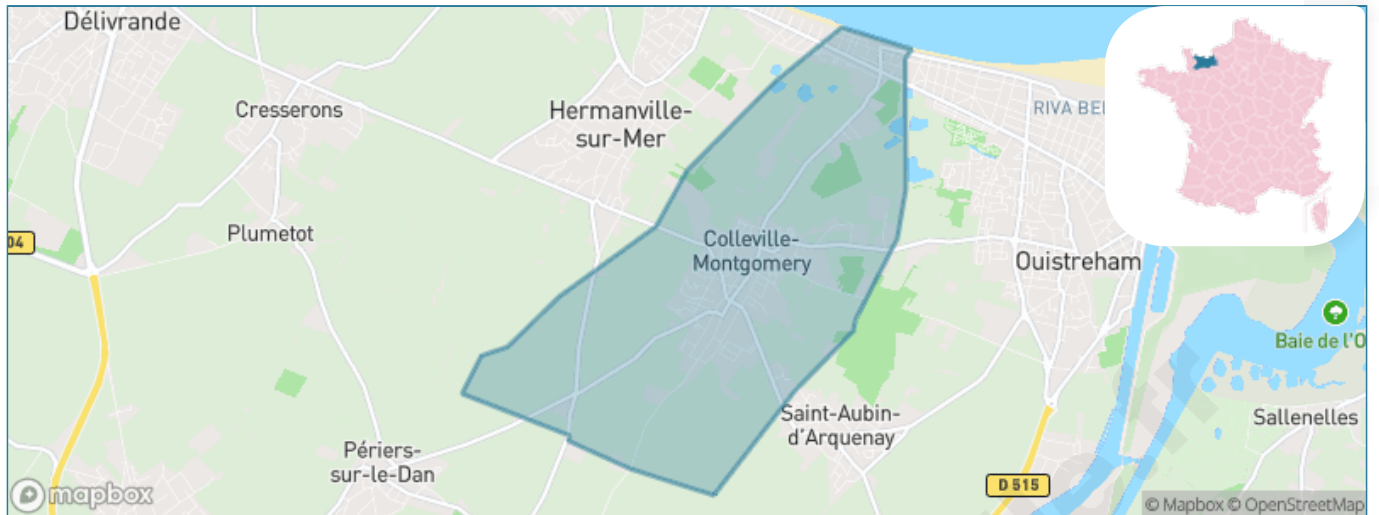

Version web

Ville de Colleville- Montgomery

Présenté par

BIEN dans
ma **VILLE** 

Sommaire

Situation géographique	3
Statistiques sur la population	4
Evolution du nombre d'habitants	4
Tranche d'âge	5
0-14 ans	5
15-29 ans	5
30-44 ans	5
45-59 ans	5
60-74 ans	5
75-89 ans	5
90 ans et +	5
Activité professionnelle	5
Agriculteurs	5
Artisans, Commerçants	5
Cadres et sup.	5
Professions intermédiaires	5
Employé	5
Ouvrier	5
Retraité	5
Autres	5
Niveau de diplôme	6
Sans diplôme ou CEP	6
Brevet, BEPC, DNB	6
CAP-BEP ou équivalent	6
BAC ou équivalent	6
BAC+2	6
BAC+3 ou +4	6
BAC+5 ou plus	6
Composition des ménages	6
Couple sans enfant	6
Couple avec enfant(s)	6
Famille monoparentale	6
Colocation / Autre	6
Personnes seules	6
Profils électoraux	7
Premier tour	7
Sécurité	8
Evolution du nombre d'infractions	8
Pour comparer	9
Services à la population	10
Commerce	10
Éducation	10
Villes autour de Colleville-Montgomery	12
Avis sur la ville de Colleville-Montgomery	13
Moyenne par critère	13
Villes autour de Colleville-Montgomery	13
Répartition des avis par note	13
Répartition des avis par note	13

Situation géographique

i Informations clés

- **Région** : Normandie
- **Département** : Calvados
- **Code postal** : 14880
- **Superficie** : 7 km²

RÉGION
NORMANDIE

Statistiques sur la population

Nombre d'habitants