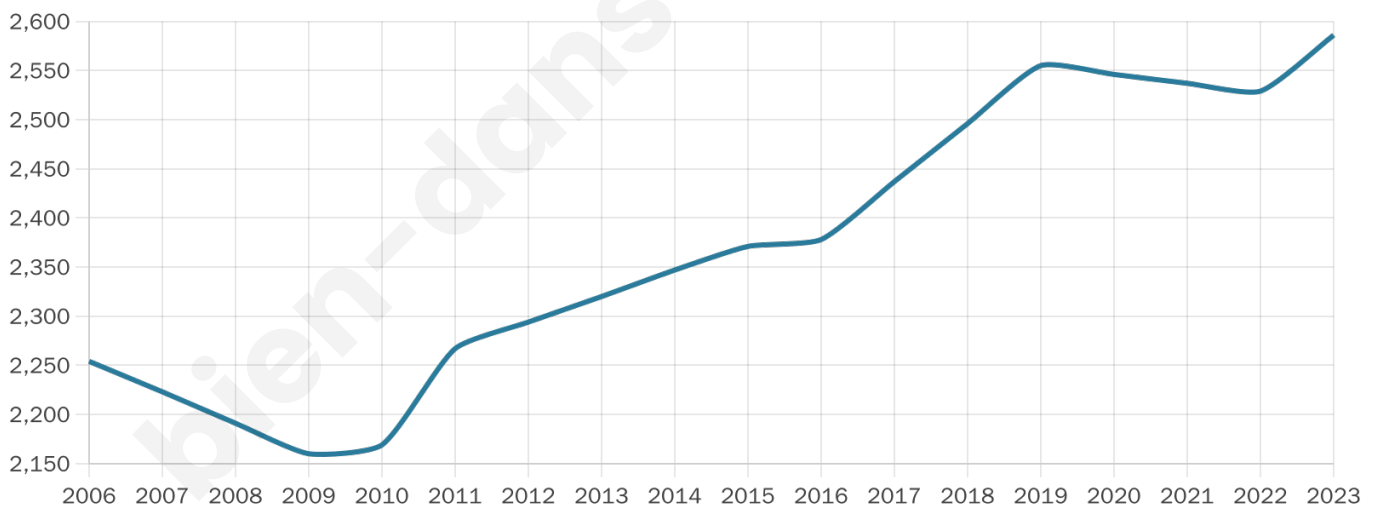

2 586

Age moyen

45 ans

Pop active

41.7%

Taux chômage

7.3%

Pop densité

369 h/km²

Revenu moyen

26 130 €/an

Evolution du nombre d'habitants

Sources : Institut national de la statistique et des études économiques (insee) selon Les dernières parutions officielles de 2024 portant sur les années 2020, 2021 et 2022.