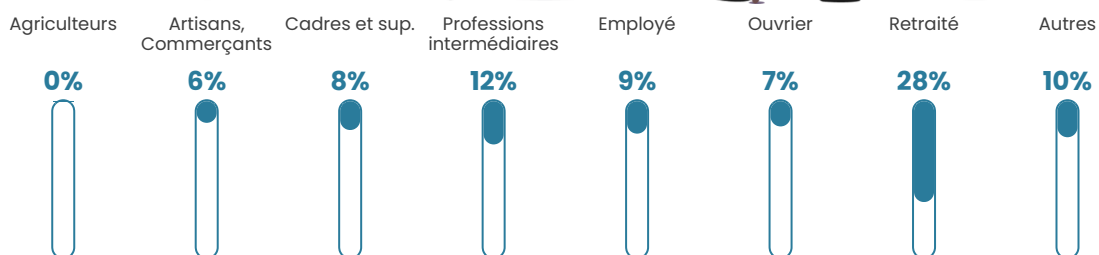

369 h/km²

Revenu moyen

26 130 €/an

Evolution du nombre d'habitants

Sources : Institut national de la statistique et des études économiques (insee) selon Les dernières parutions officielles de 2024 portant sur les années 2020, 2021 et 2022.

Tranche d'âge

Activité professionnelle

Niveau de diplôme

Composition des ménages

Profils électoraux

Premier tour

	Emmanuel MACRON	39.29 %
	Marine LE PEN	17.92 %
	Jean-Luc MÉLENCHON	16.69 %
	Yannick JADOT	6.26 %
	Éric ZEMMOUR	5.15 %
	Valérie PÉCRESE	4.98 %
	Jean LASSALLE	2.34 %
	Nicolas DUPONT- AIGNAN	2.11 %
	Fabien ROUSSEL	2.05 %
	Anne HIDALGO	1.87 %
	Nathalie ARTHAUD	1.00 %
	Philippe POUTOU	0.35 %