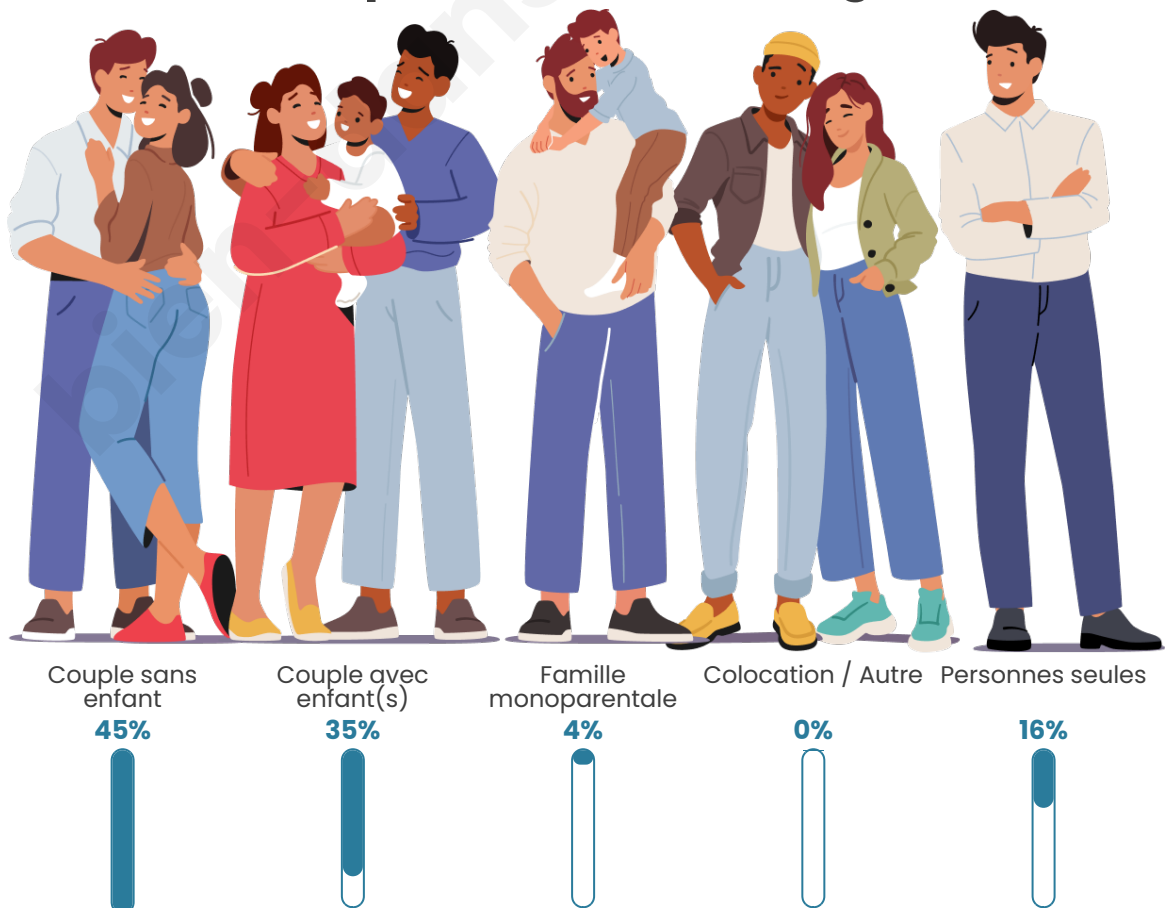

Tranche d'âge

Activité professionnelle

Niveau de diplôme

Composition des ménages

Profils électoraux

Premier tour

	Emmanuel MACRON	39.29 %
	Marine LE PEN	17.92 %
	Jean-Luc MÉLENCHON	16.69 %
	Yannick JADOT	6.26 %
	Éric ZEMMOUR	5.15 %
	Valérie PÉCRESE	4.98 %
	Jean LASSALLE	2.34 %
	Nicolas DUPONT- AIGNAN	2.11 %
	Fabien ROUSSEL	2.05 %
	Anne HIDALGO	1.87 %
	Nathalie ARTHAUD	1.00 %
	Philippe POUTOU	0.35 %