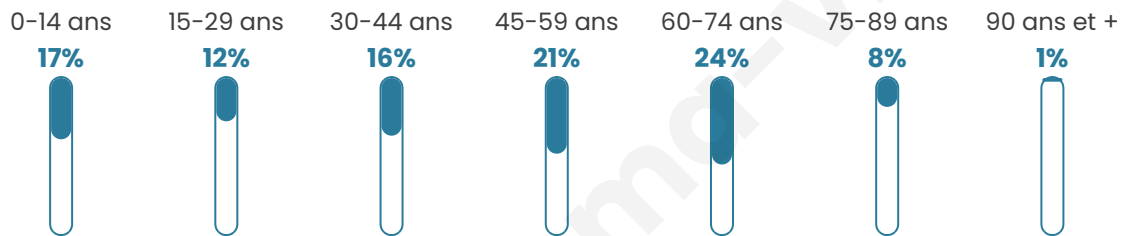

2 586

Age moyen

45 ans

Pop active

41.7%

Taux chômage

7.3%

Pop densité

369 h/km²

Revenu moyen

26 130 €/an

Evolution du nombre d'habitants

Sources : Institut national de la statistique et des études économiques (insee) selon Les dernières parutions officielles de 2024 portant sur les années 2020, 2021 et 2022.

Tranche d'âge

Activité professionnelle

Niveau de diplôme

Composition des ménages

Profils électoraux

Premier tour

	Emmanuel MACRON	39.29 %
	Marine LE PEN	17.92 %
	Jean-Luc MÉLENCHON	16.69 %
	Yannick JADOT	6.26 %
	Éric ZEMMOUR	5.15 %
	Valérie PÉCRESE	4.98 %
	Jean LASSALLE	2.34 %
	Nicolas DUPONT- AIGNAN	2.11 %
	Fabien ROUSSEL	2.05 %
	Anne HIDALGO	1.87 %
	Nathalie ARTHAUD	1.00 %
	Philippe POUTOU	0.35 %

2 140 inscrits

Participation : 81.4%

Votes blancs : 1.15%

Votes nuls : 0.80%

Second tour

	Emmanuel MACRON	68,85 %
	Marine LE PEN	31,15 %

2 138 inscrits

Participation : 80.45%