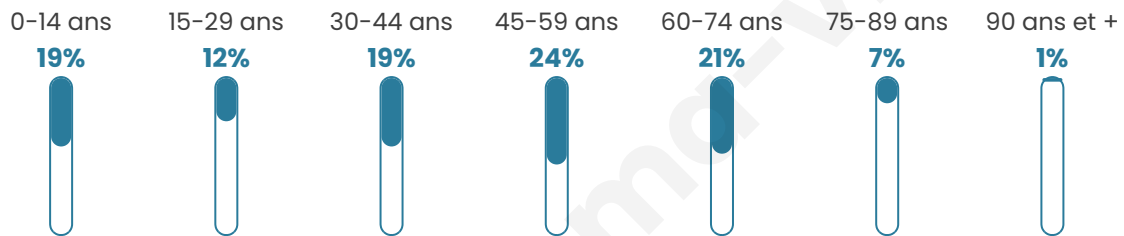

Age moyen

43 ans

Pop active

47.1%

Taux chômage

4.3%

Pop densité

107 h/km²

Revenu moyen

22 920 €/an

Evolution du nombre d'habitants

Sources : Institut national de la statistique et des études économiques (insee) selon Les dernières parutions officielles de 2024 portant sur les années 2020, 2021 et 2022.

Tranche d'âge

Activité professionnelle

Niveau de diplôme

Composition des ménages

Profils électoraux

Premier tour

	Emmanuel MACRON	34.51 %
	Marine LE PEN	30.56 %
	Jean-Luc MÉLENCHON	13.93 %
	Éric ZEMMOUR	4.37 %
	Jean LASSALLE	3.53 %
	Fabien ROUSSEL	3.33 %
	Valérie PÉCRESE	2.91 %
	Yannick JADOT	2.08 %
	Anne HIDALGO	1.66 %
	Philippe POUTOU	1.66 %
	Nicolas DUPONT- AIGNAN	0.83 %
	Nathalie ARTHAUD	0.62 %

626 inscrits

Participation : 78.75%

Votes blancs : 1.42%

Votes nuls : 1.01%

Second tour

	Emmanuel MACRON	53,6 %
	Marine LE PEN	46,4 %

627 inscrits

Participation : 81.66%