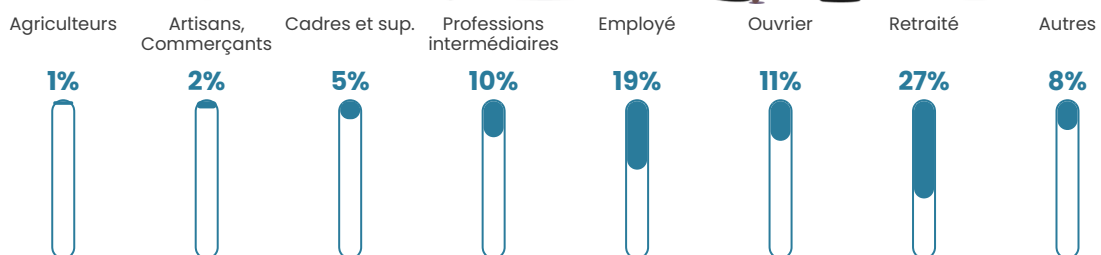

Revenu moyen

22 920 €/an

Evolution du nombre d'habitants

Sources : Institut national de la statistique et des études économiques (insee) selon Les dernières parutions officielles de 2024 portant sur les années 2020, 2021 et 2022.

Tranche d'âge

Activité professionnelle

Niveau de diplôme

Composition des ménages

Profils électoraux

Premier tour

	Emmanuel MACRON	34.51 %
	Marine LE PEN	30.56 %
	Jean-Luc MÉLENCHON	13.93 %
	Éric ZEMMOUR	4.37 %
	Jean LASSALLE	3.53 %
	Fabien ROUSSEL	3.33 %
	Valérie PÉCRESE	2.91 %
	Yannick JADOT	2.08 %
	Anne HIDALGO	1.66 %
	Philippe POUTOU	1.66 %
	Nicolas DUPONT- AIGNAN	0.83 %
	Nathalie ARTHAUD	0.62 %