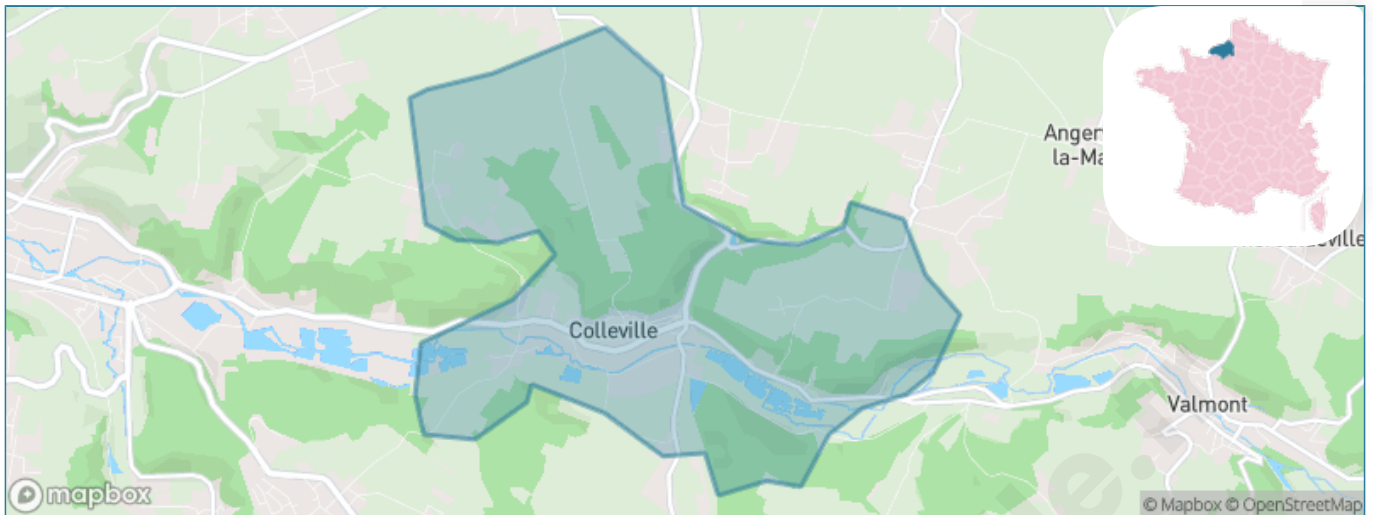

Version web

Ville de Colleville

Présenté par

BIEN dans
ma **VILLE** 

Sommaire

Situation géographique	3
Statistiques sur la population	4
Evolution du nombre d'habitants	4
Tranche d'âge	5
0-14 ans	5
15-29 ans	5
30-44 ans	5
45-59 ans	5
60-74 ans	5
75-89 ans	5
90 ans et +	5
Activité professionnelle	5
Agriculteurs	5
Artisans, Commerçants	5
Cadres et sup.	5
Professions intermédiaires	5
Employé	5
Ouvrier	5
Retraité	5
Autres	5
Niveau de diplôme	6
Sans diplôme ou CEP	6
Brevet, BEPC, DNB	6
CAP-BEP ou équivalent	6
BAC ou équivalent	6
BAC+2	6
BAC+3 ou +4	6
BAC+5 ou plus	6
Composition des ménages	6
Couple sans enfant	6
Couple avec enfant(s)	6
Famille monoparentale	6
Colocation / Autre	6
Personnes seules	6
Profils électoraux	7
Premier tour	7
Sécurité	8
Evolution du nombre d'infractions	8
Pour comparer	9
Services à la population	10
Commerce	10
Éducation	10
Villes autour de Colleville	11

Situation géographique

i Informations clés

- **Région** : Normandie
- **Département** : Seine-Maritime
- **Code postal** : 76400
- **Superficie** : 7 km²

Statistiques sur la population

Nombre d'habitants

746