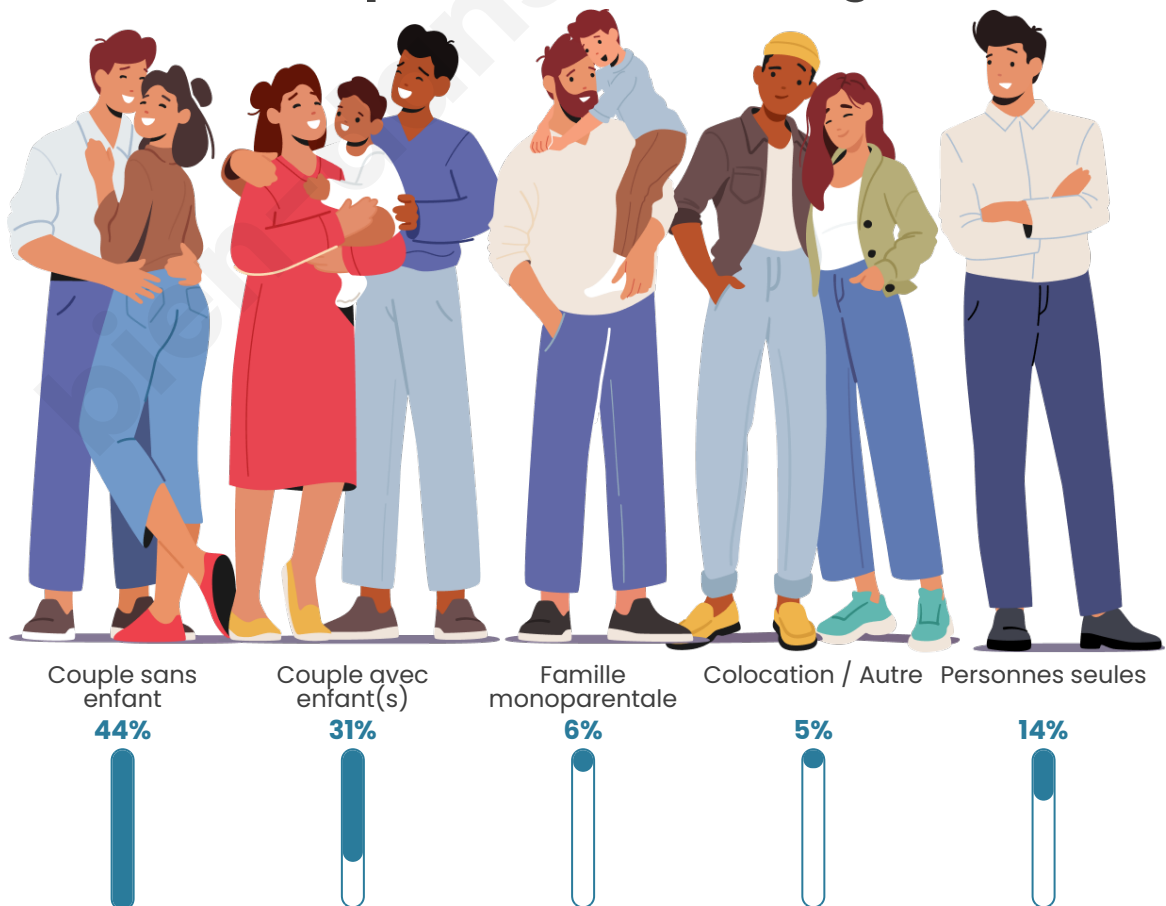

Tranche d'âge

Activité professionnelle

Niveau de diplôme

Composition des ménages

Profils électoraux

Premier tour

	Emmanuel MACRON	34.51 %
	Marine LE PEN	30.56 %
	Jean-Luc MÉLENCHON	13.93 %
	Éric ZEMMOUR	4.37 %
	Jean LASSALLE	3.53 %
	Fabien ROUSSEL	3.33 %
	Valérie PÉCRESE	2.91 %
	Yannick JADOT	2.08 %
	Anne HIDALGO	1.66 %
	Philippe POUTOU	1.66 %
	Nicolas DUPONT- AIGNAN	0.83 %
	Nathalie ARTHAUD	0.62 %