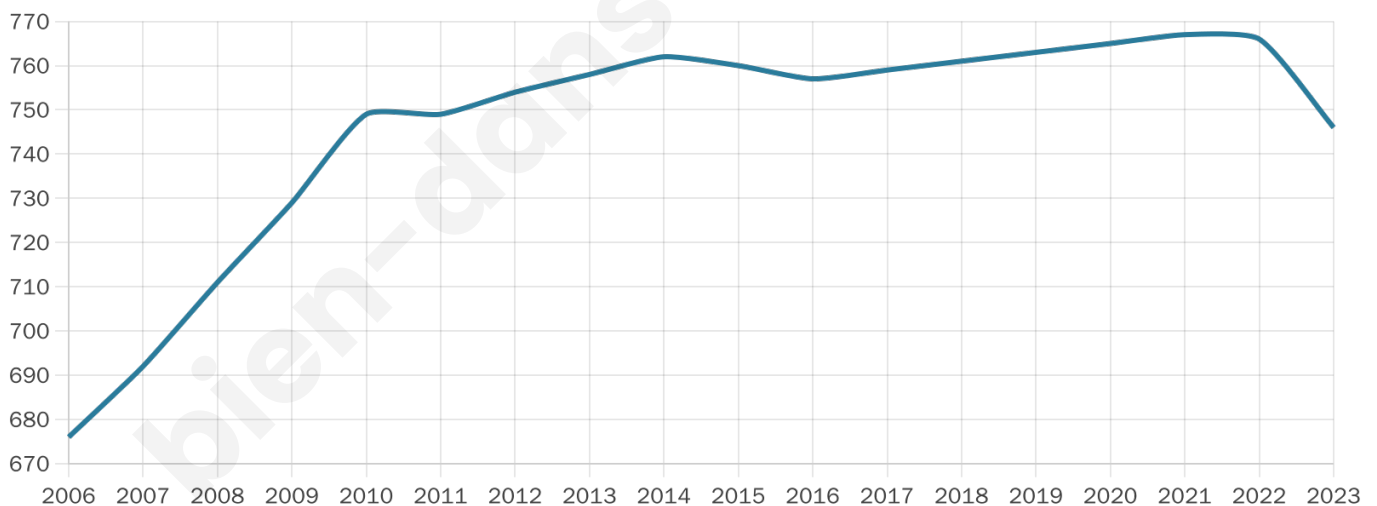

Age moyen

43 ans

Pop active

47.1%

Taux chômage

4.3%

Pop densité

107 h/km²

Revenu moyen

22 920 €/an

Evolution du nombre d'habitants

Sources : Institut national de la statistique et des études économiques (insee) selon Les dernières parutions officielles de 2024 portant sur les années 2020, 2021 et 2022.