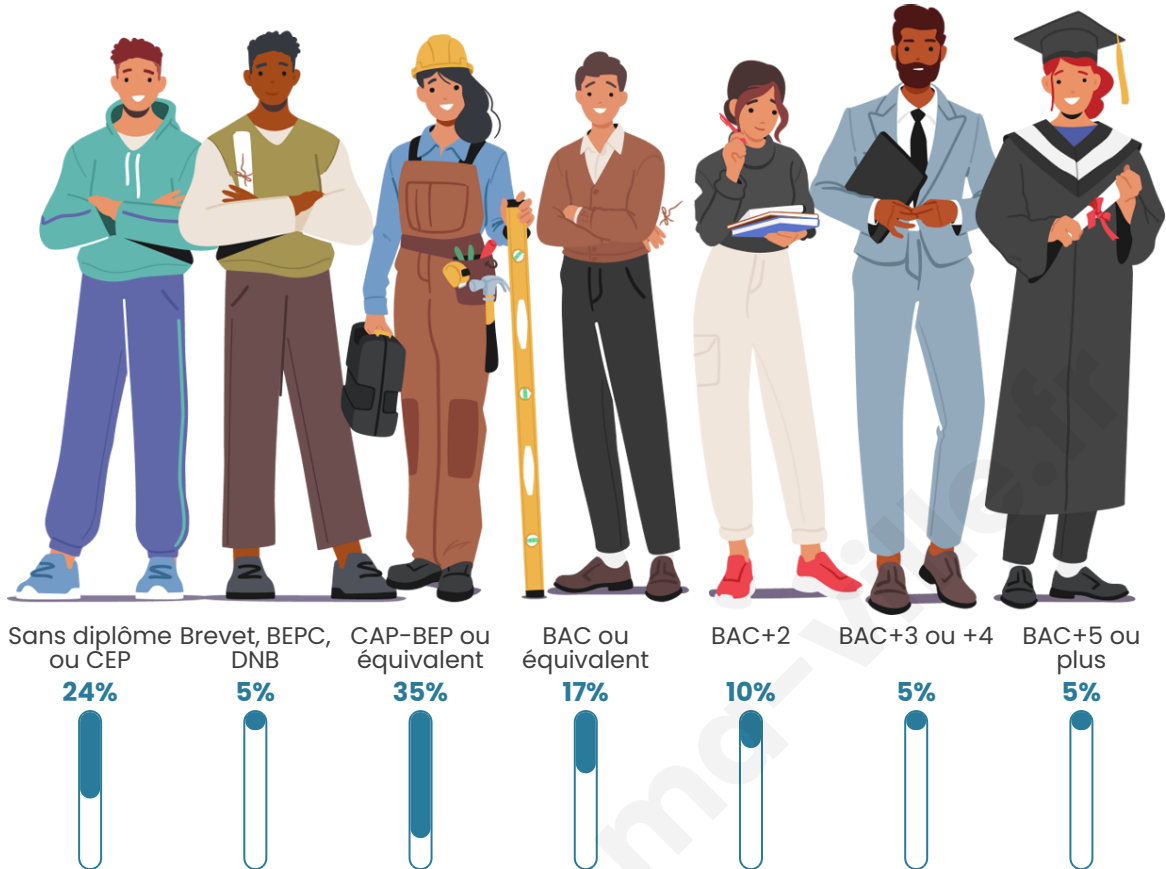

Tranche d'âge

Activité professionnelle

Niveau de diplôme

Composition des ménages

Profils électoraux

Premier tour

	Emmanuel MACRON	34.51 %
	Marine LE PEN	30.56 %
	Jean-Luc MÉLENCHON	13.93 %
	Éric ZEMMOUR	4.37 %
	Jean LASSALLE	3.53 %
	Fabien ROUSSEL	3.33 %
	Valérie PÉCRESE	2.91 %
	Yannick JADOT	2.08 %
	Anne HIDALGO	1.66 %
	Philippe POUTOU	1.66 %
	Nicolas DUPONT- AIGNAN	0.83 %
	Nathalie ARTHAUD	0.62 %