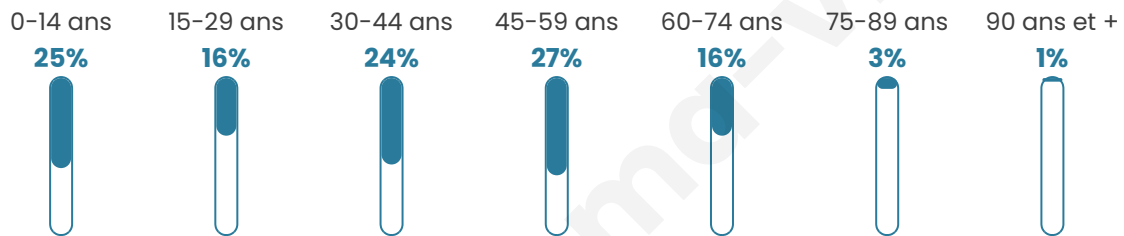

# Statistiques sur la population

Nombre d'habitants

**177**

Age moyen

**38 ans**

Pop active

**55.9%**

Taux chômage

**4.8%**

Pop densité

**44 h/km<sup>2</sup>**

Revenu moyen

**27 400 €/an**

## Evolution du nombre d'habitants

Sources : Institut national de la statistique et des études économiques (insee) selon Les dernières parutions officielles de 2024 portant sur les années 2020, 2021 et 2022.

## Tranche d'âge