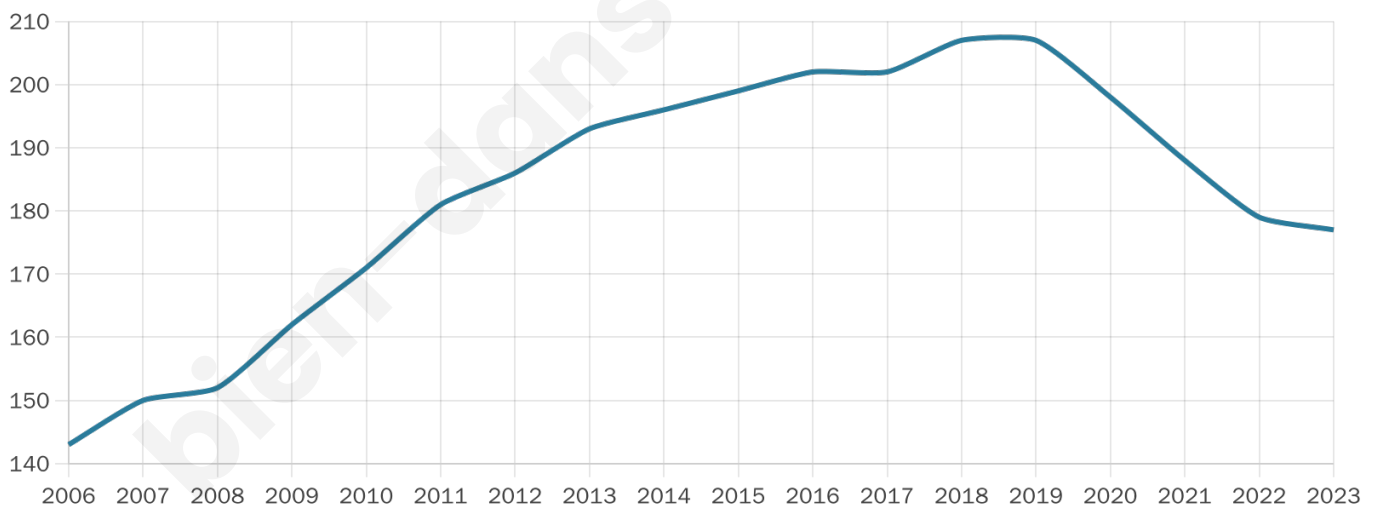

# Statistiques sur la population

Nombre d'habitants

**177**

Age moyen

**38 ans**

Pop active

**55.9%**

Taux chômage

**4.8%**

Pop densité

**44 h/km<sup>2</sup>**

Revenu moyen

**27 400 €/an**

## Evolution du nombre d'habitants

Sources : Institut national de la statistique et des études économiques (insee) selon Les dernières parutions officielles de 2024 portant sur les années 2020, 2021 et 2022.