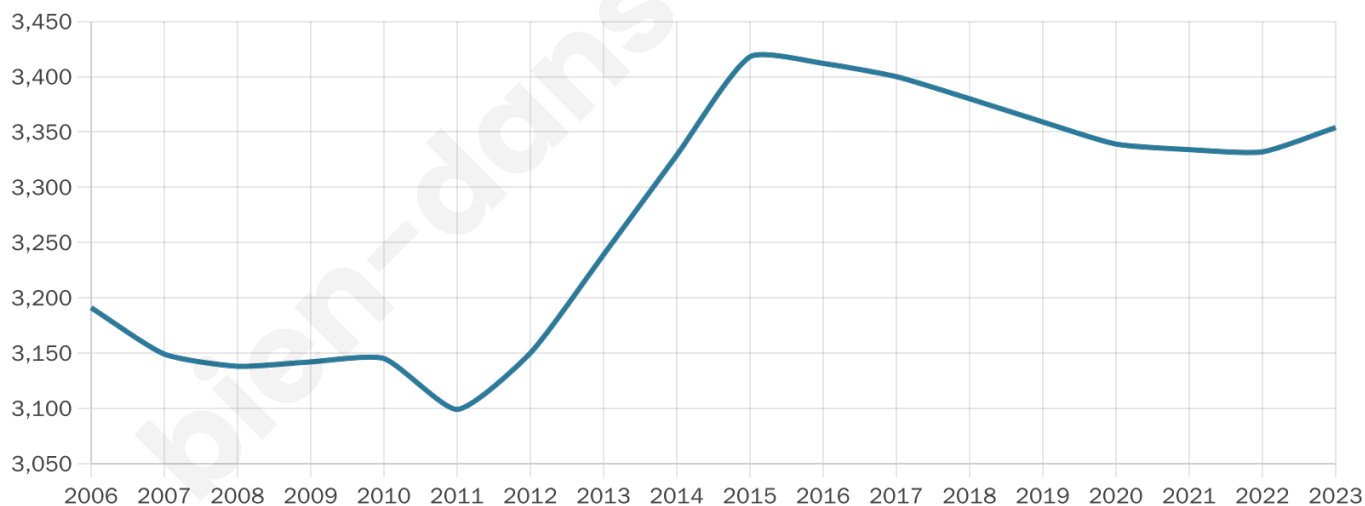

# Statistiques sur la population

Nombre d'habitants

**3 354**

Age moyen

**38 ans**

Pop active

**50.5%**

Taux chômage

**6.5%**

Pop densité

**839 h/km<sup>2</sup>**

Revenu moyen

**26 810 €/an**

## Evolution du nombre d'habitants

Sources : Institut national de la statistique et des études économiques (insee) selon Les dernières parutions officielles de 2024 portant sur les années 2020, 2021 et 2022.