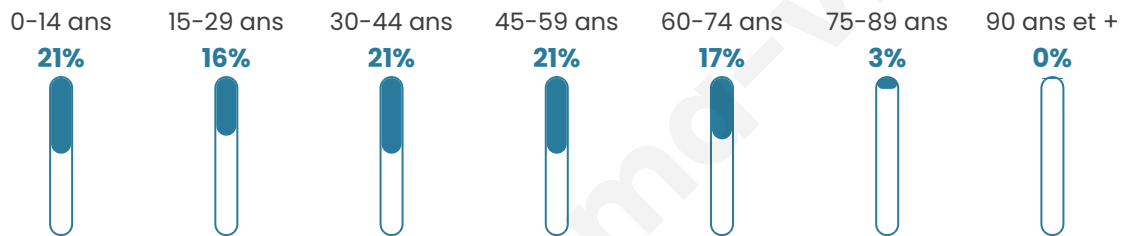

# Statistiques sur la population

Nombre d'habitants

**3 354**

Age moyen

**38 ans**

Pop active

**50.5%**

Taux chômage

**6.5%**

Pop densité

**839 h/km<sup>2</sup>**

Revenu moyen

**26 810 €/an**

## Evolution du nombre d'habitants

Sources : Institut national de la statistique et des études économiques (insee) selon Les dernières parutions officielles de 2024 portant sur les années 2020, 2021 et 2022.

## Tranche d'âge