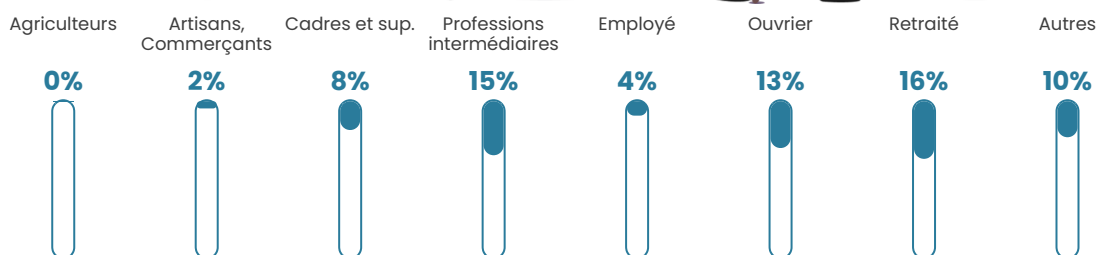

37 ans

Pop active

47.6%

Taux chômage

9.9%

Pop densité

33 h/km²

Revenu moyen

21 600 €/an

Evolution du nombre d'habitants

Sources : Institut national de la statistique et des études économiques (insee) selon Les dernières parutions officielles de 2024 portant sur les années 2020, 2021 et 2022.

Tranche d'âge

Activité professionnelle

Niveau de diplôme

Composition des ménages

Profils électoraux

Premier tour

	Marine LE PEN	45.45 %
	Emmanuel MACRON	27.84 %
	Jean-Luc MÉLENCHON	9.09 %
	Éric ZEMMOUR	5.11 %
	Valérie PÉCRESE	5.11 %
	Nicolas DUPONT-AIGNAN	3.41 %
	Fabien ROUSSEL	1.70 %
	Yannick JADOT	1.70 %
	Jean LASSALLE	0.57 %
	Nathalie ARTHAUD	0.00 %
	Anne HIDALGO	0.00 %
	Philippe POUTOU	0.00 %