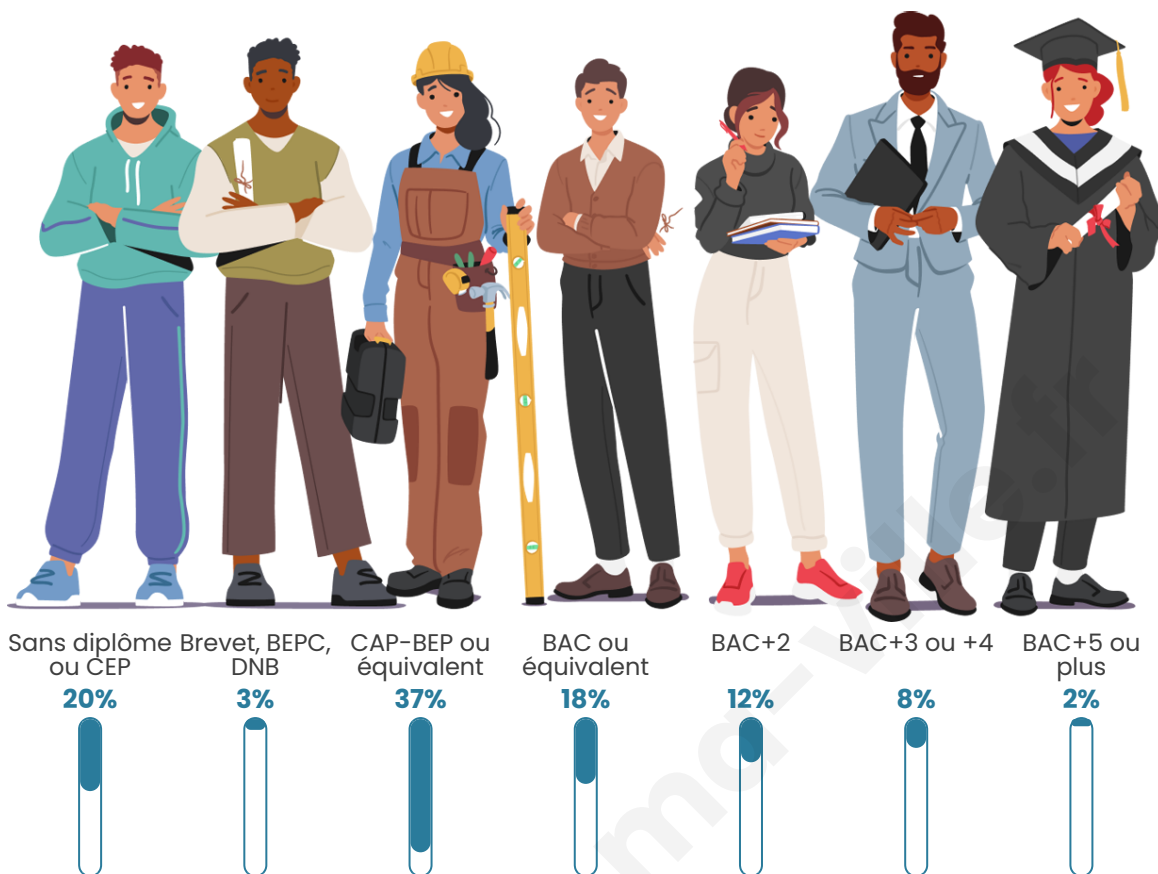

Tranche d'âge

Activité professionnelle

Niveau de diplôme

Composition des ménages

Profils électoraux

Premier tour

	Marine LE PEN	45.45 %
	Emmanuel MACRON	27.84 %
	Jean-Luc MÉLENCHON	9.09 %
	Éric ZEMMOUR	5.11 %
	Valérie PÉCRESE	5.11 %
	Nicolas DUPONT-AIGNAN	3.41 %
	Fabien ROUSSEL	1.70 %
	Yannick JADOT	1.70 %
	Jean LASSALLE	0.57 %
	Nathalie ARTHAUD	0.00 %
	Anne HIDALGO	0.00 %
	Philippe POUTOU	0.00 %