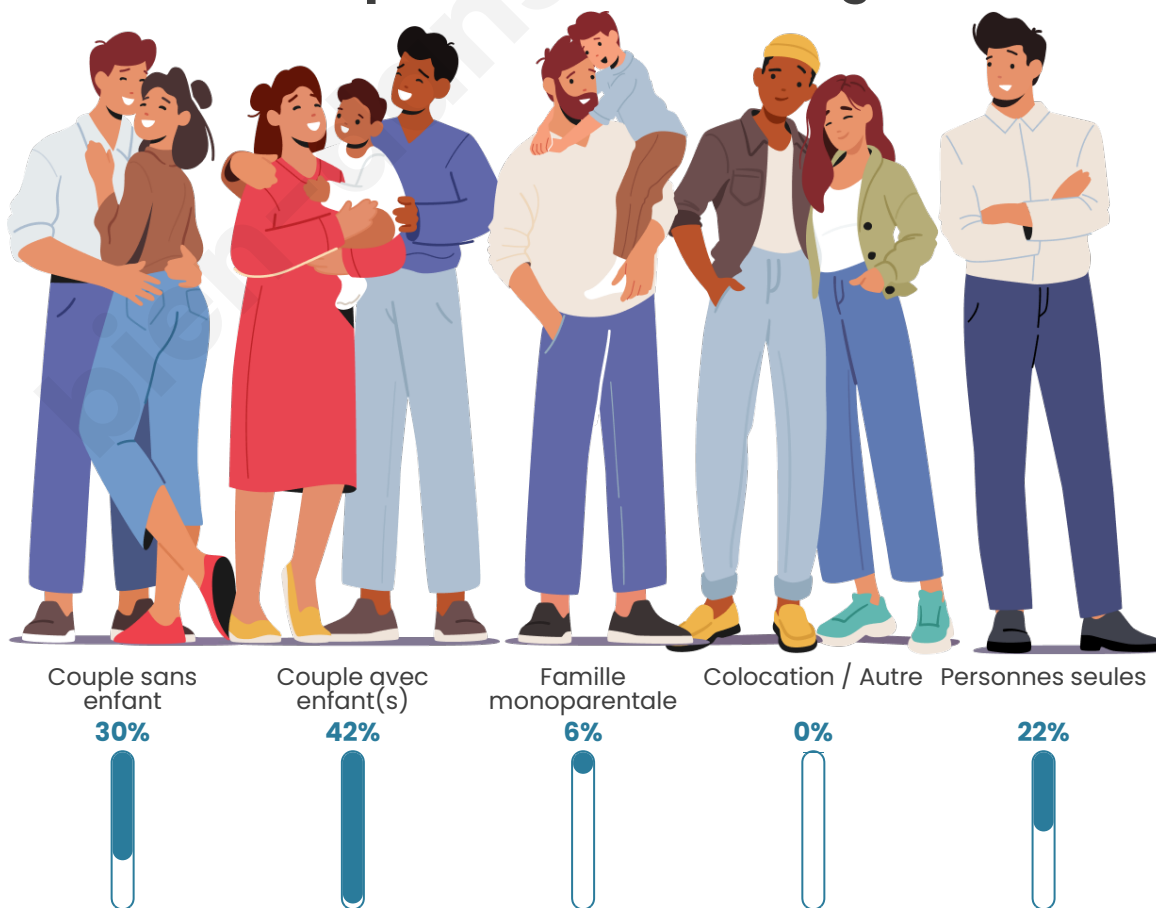

Tranche d'âge

Activité professionnelle

Niveau de diplôme

Composition des ménages

Profils électoraux

Premier tour

	Marine LE PEN	45.45 %
	Emmanuel MACRON	27.84 %
	Jean-Luc MÉLENCHON	9.09 %
	Éric ZEMMOUR	5.11 %
	Valérie PÉCRESE	5.11 %
	Nicolas DUPONT-AIGNAN	3.41 %
	Fabien ROUSSEL	1.70 %
	Yannick JADOT	1.70 %
	Jean LASSALLE	0.57 %
	Nathalie ARTHAUD	0.00 %
	Anne HIDALGO	0.00 %
	Philippe POUTOU	0.00 %