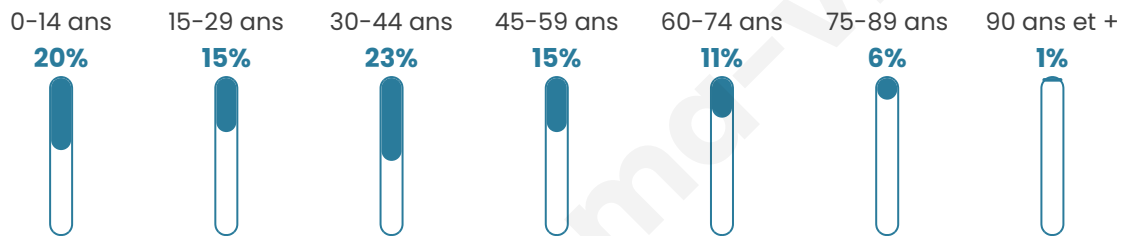

37 ans

Pop active

47.6%

Taux chômage

9.9%

Pop densité

33 h/km²

Revenu moyen

21 600 €/an

Evolution du nombre d'habitants

Sources : Institut national de la statistique et des études économiques (insee) selon Les dernières parutions officielles de 2024 portant sur les années 2020, 2021 et 2022.

Tranche d'âge

Activité professionnelle

Niveau de diplôme

Composition des ménages

Profils électoraux

Premier tour

	Marine LE PEN	45.45 %
	Emmanuel MACRON	27.84 %
	Jean-Luc MÉLENCHON	9.09 %
	Éric ZEMMOUR	5.11 %
	Valérie PÉCRESE	5.11 %
	Nicolas DUPONT-AIGNAN	3.41 %
	Fabien ROUSSEL	1.70 %
	Yannick JADOT	1.70 %
	Jean LASSALLE	0.57 %
	Nathalie ARTHAUD	0.00 %
	Anne HIDALGO	0.00 %
	Philippe POUTOU	0.00 %