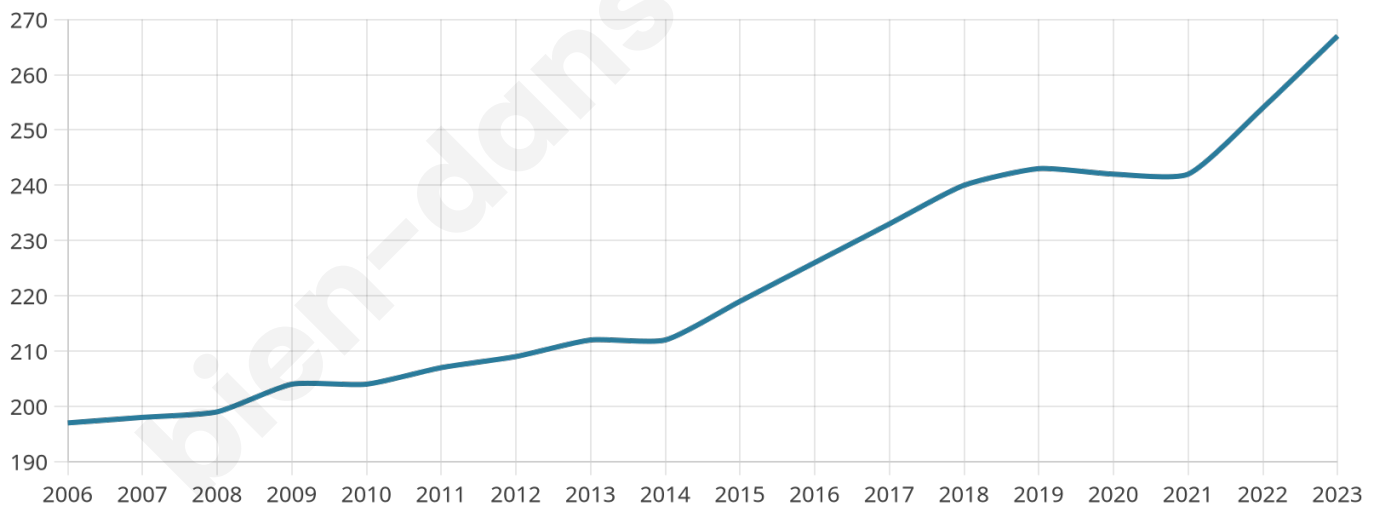

37 ans

Pop active

47.6%

Taux chômage

9.9%

Pop densité

33 h/km²

Revenu moyen

21 600 €/an

Evolution du nombre d'habitants

Sources : Institut national de la statistique et des études économiques (insee) selon Les dernières parutions officielles de 2024 portant sur les années 2020, 2021 et 2022.