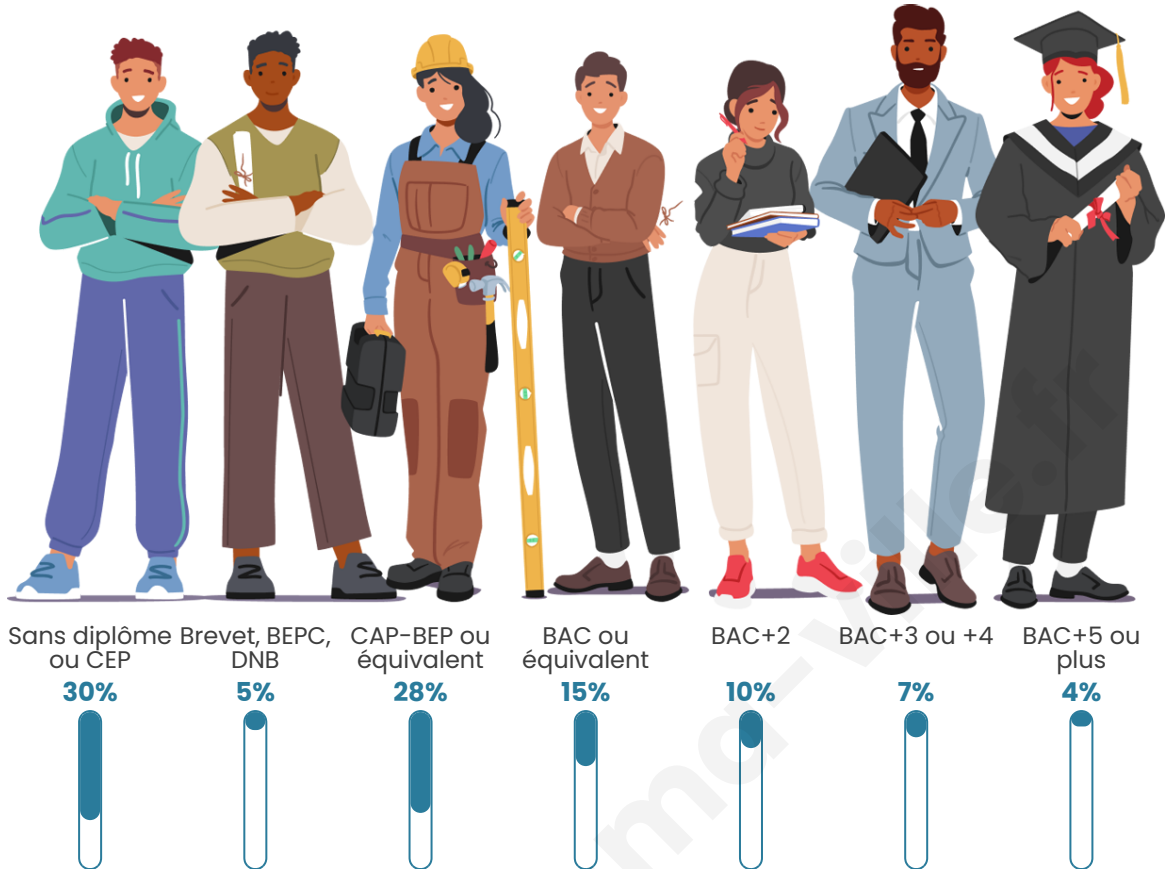

1 360

Age moyen

48 ans

Pop active

37.8%

Taux chômage

5.4%

Pop densité

Tranche d'âge

Activité professionnelle

Niveau de diplôme

Composition des ménages

Profils électoraux

Premier tour

	Marine LE PEN	34.27 %
	Emmanuel MACRON	21.72 %
	Jean-Luc MÉLENCHON	19.18 %
	Éric ZEMMOUR	8.04 %
	Valérie PÉCRESE	5.78 %
	Yannick JADOT	2.96 %
	Nicolas DUPONT-AIGNAN	2.82 %
	Jean LASSALLE	1.83 %
	Fabien ROUSSEL	1.69 %
	Anne HIDALGO	0.85 %
	Philippe POUTOU	0.56 %
	Nathalie ARTHAUD	0.28 %