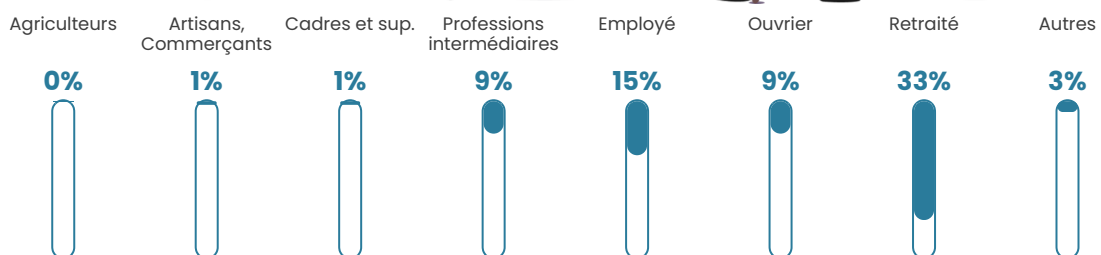

85 h/km²

Revenu moyen

23 750 €/an

Evolution du nombre d'habitants

Sources : Institut national de la statistique et des études économiques (insee) selon Les dernières parutions officielles de 2024 portant sur les années 2020, 2021 et 2022.

Tranche d'âge

Activité professionnelle

Niveau de diplôme

Composition des ménages

Profils électoraux

Premier tour

	Marine LE PEN	34.27 %
	Emmanuel MACRON	21.72 %
	Jean-Luc MÉLENCHON	19.18 %
	Éric ZEMMOUR	8.04 %
	Valérie PÉCRESE	5.78 %
	Yannick JADOT	2.96 %
	Nicolas DUPONT-AIGNAN	2.82 %
	Jean LASSALLE	1.83 %
	Fabien ROUSSEL	1.69 %
	Anne HIDALGO	0.85 %
	Philippe POUTOU	0.56 %
	Nathalie ARTHAUD	0.28 %