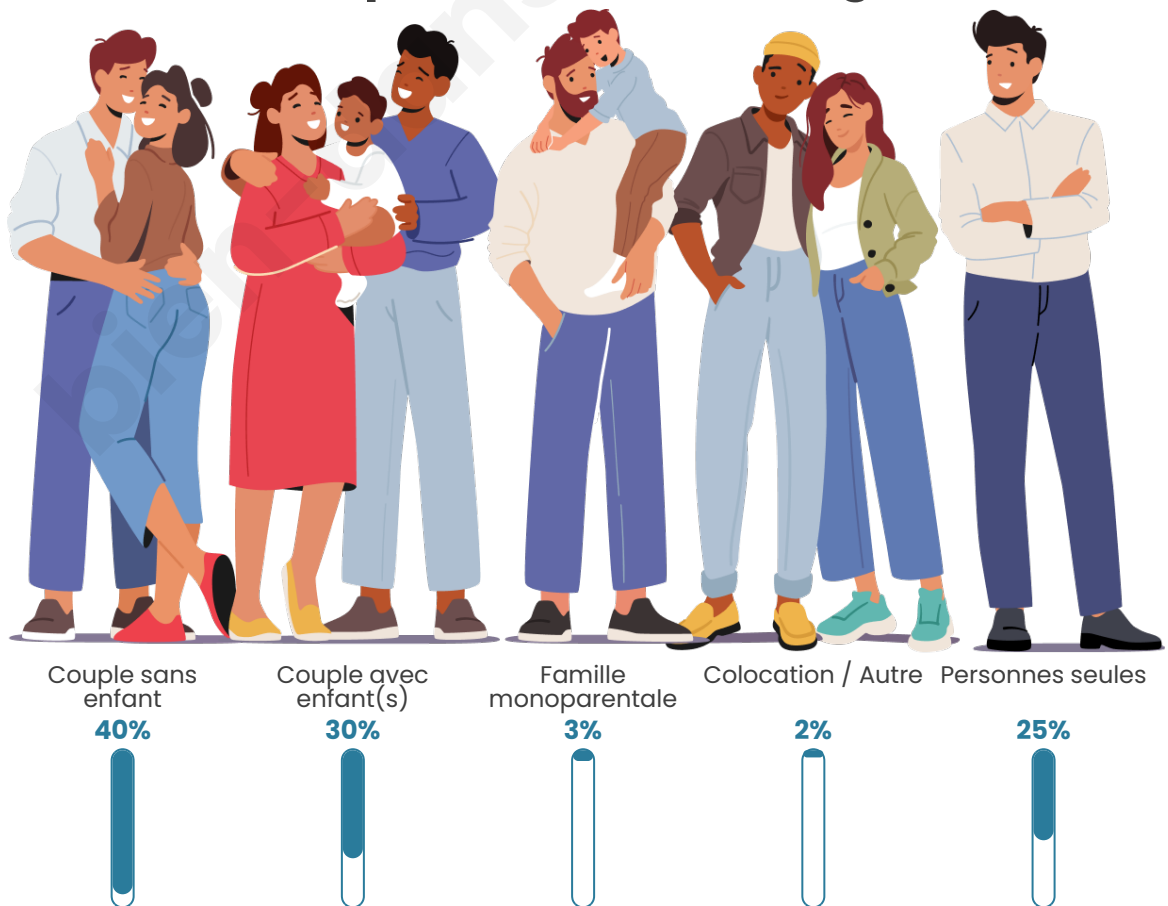

Tranche d'âge

Activité professionnelle

Niveau de diplôme

Composition des ménages

Profils électoraux

Premier tour

	Marine LE PEN	34.27 %
	Emmanuel MACRON	21.72 %
	Jean-Luc MÉLENCHON	19.18 %
	Éric ZEMMOUR	8.04 %
	Valérie PÉCRESE	5.78 %
	Yannick JADOT	2.96 %
	Nicolas DUPONT-AIGNAN	2.82 %
	Jean LASSALLE	1.83 %
	Fabien ROUSSEL	1.69 %
	Anne HIDALGO	0.85 %
	Philippe POUTOU	0.56 %
	Nathalie ARTHAUD	0.28 %