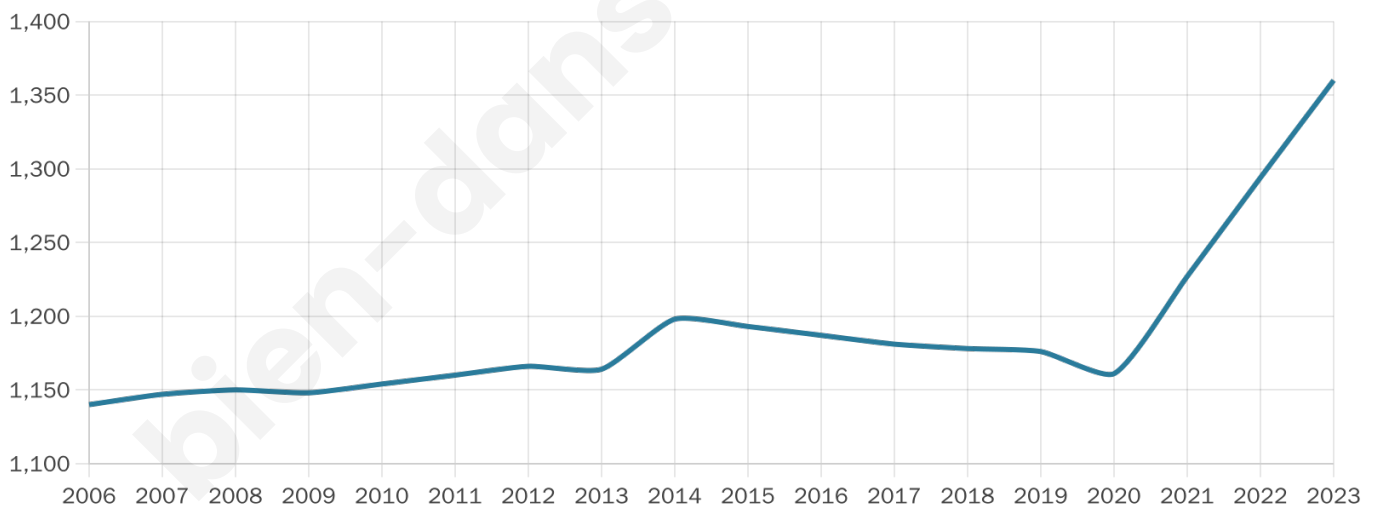

1 360

Age moyen

48 ans

Pop active

37.8%

Taux chômage

5.4%

Pop densité

85 h/km²

Revenu moyen

23 750 €/an

Evolution du nombre d'habitants

Sources : Institut national de la statistique et des études économiques (insee) selon Les dernières parutions officielles de 2024 portant sur les années 2020, 2021 et 2022.