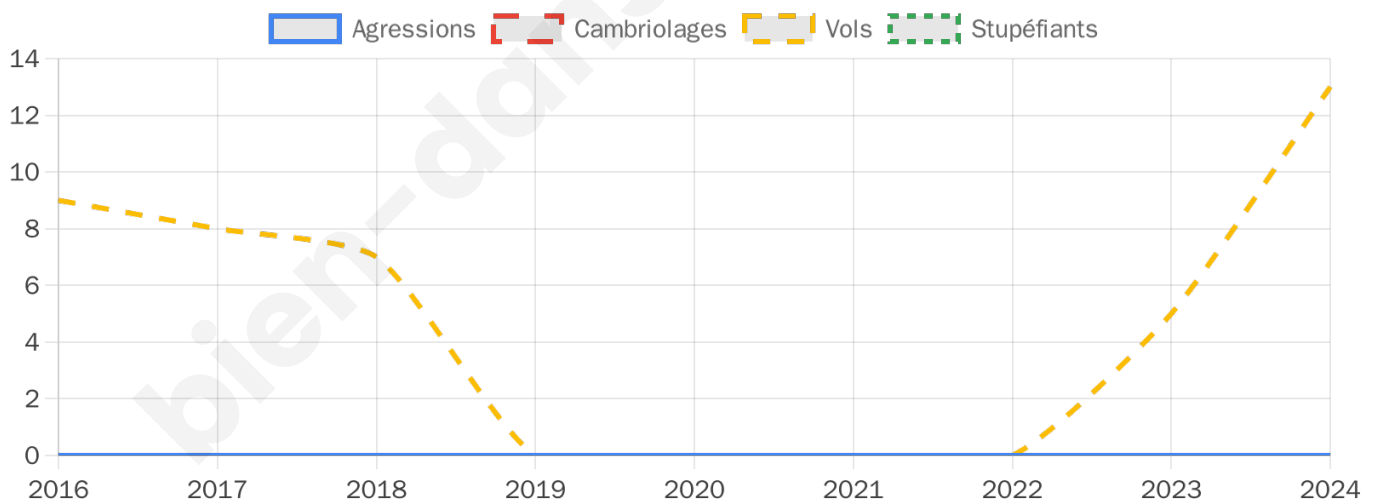

Sécurité

Agressions physiques / sexuelles

0

Cambriolages

0

Vols / dégradations

13

Stupéfiants

0

Evolution du nombre d'infractions