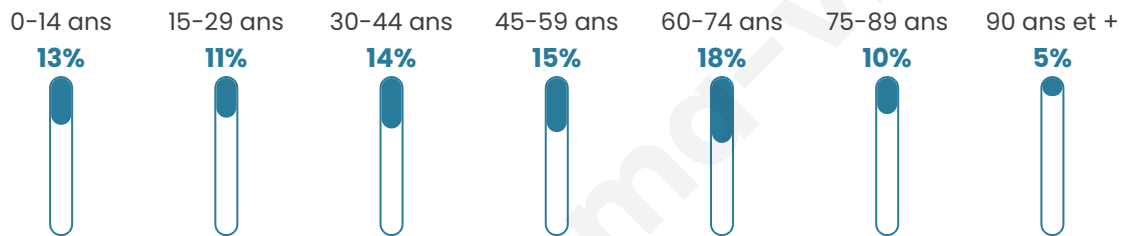

1 360

Age moyen

48 ans

Pop active

37.8%

Taux chômage

5.4%

Pop densité

85 h/km²

Revenu moyen

23 750 €/an

Evolution du nombre d'habitants

Sources : Institut national de la statistique et des études économiques (insee) selon Les dernières parutions officielles de 2024 portant sur les années 2020, 2021 et 2022.

Tranche d'âge

Activité professionnelle

Niveau de diplôme

Composition des ménages

Profils électoraux

Premier tour

	Marine LE PEN	34.27 %
	Emmanuel MACRON	21.72 %
	Jean-Luc MÉLENCHON	19.18 %
	Éric ZEMMOUR	8.04 %
	Valérie PÉCRESE	5.78 %
	Yannick JADOT	2.96 %
	Nicolas DUPONT-AIGNAN	2.82 %
	Jean LASSALLE	1.83 %
	Fabien ROUSSEL	1.69 %
	Anne HIDALGO	0.85 %
	Philippe POUTOU	0.56 %
	Nathalie ARTHAUD	0.28 %

920 inscrits

Participation : 78.91%

Votes blancs : 1.79%

Votes nuls : 0.55%

Second tour

	Emmanuel MACRON	46,42 %
	Marine LE PEN	53,58 %

920 inscrits

Participation : 74.24%