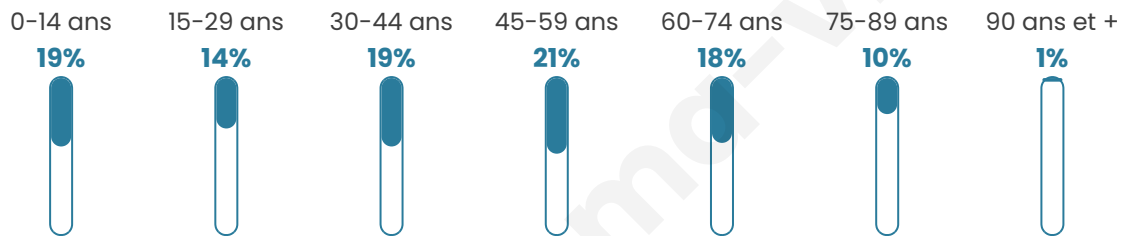

# Statistiques sur la population

Nombre d'habitants

**3 095**

Age moyen

**42 ans**

Pop active

**44.6%**

Taux chômage

**9.2%**

Pop densité

**147 h/km<sup>2</sup>**

Revenu moyen

**21 960 €/an**

## Evolution du nombre d'habitants

Sources : Institut national de la statistique et des études économiques (insee) selon Les dernières parutions officielles de 2024 portant sur les années 2020, 2021 et 2022.

## Tranche d'âge