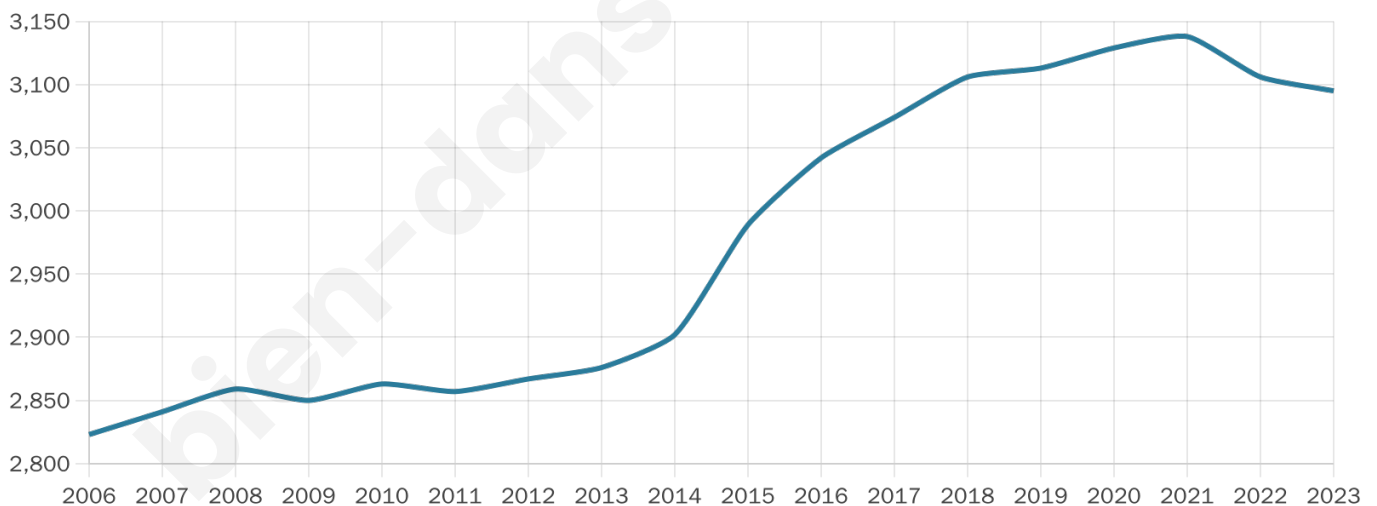

# Statistiques sur la population

Nombre d'habitants

**3 095**

Age moyen

**42 ans**

Pop active

**44.6%**

Taux chômage

**9.2%**

Pop densité

**147 h/km<sup>2</sup>**

Revenu moyen

**21 960 €/an**

## Evolution du nombre d'habitants

Sources : Institut national de la statistique et des études économiques (insee) selon Les dernières parutions officielles de 2024 portant sur les années 2020, 2021 et 2022.