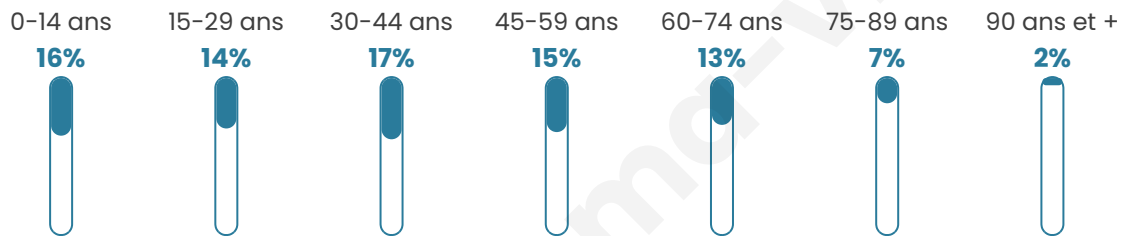

94

Age moyen

41 ans

Pop active

45.7%

Taux chômage

16%

Pop densité

9 h/km²

Revenu moyen

NC

Evolution du nombre d'habitants

Sources : Institut national de la statistique et des études économiques (insee) selon Les dernières parutions officielles de 2024 portant sur les années 2020, 2021 et 2022.

Tranche d'âge

Activité professionnelle

Niveau de diplôme

Composition des ménages

Profils électoraux

Premier tour

	Marine LE PEN	59.18 %
	Emmanuel MACRON	14.29 %
	Éric ZEMMOUR	10.20 %
	Valérie PÉCRESE	10.20 %
	Fabien ROUSSEL	4.08 %
	Nicolas DUPONT-AIGNAN	2.04 %
	Nathalie ARTHAUD	0.00 %
	Jean LASSALLE	0.00 %
	Jean-Luc MÉLENCHON	0.00 %
	Anne HIDALGO	0.00 %
	Yannick JADOT	0.00 %
	Philippe POUTOU	0.00 %

56 inscrits

Participation : 89.29%

Votes blancs : 2.00%

Votes nuls : 0.00%

Second tour

	Emmanuel MACRON	24,44 %
	Marine LE PEN	75,56 %

56 inscrits

Participation : 87.5%