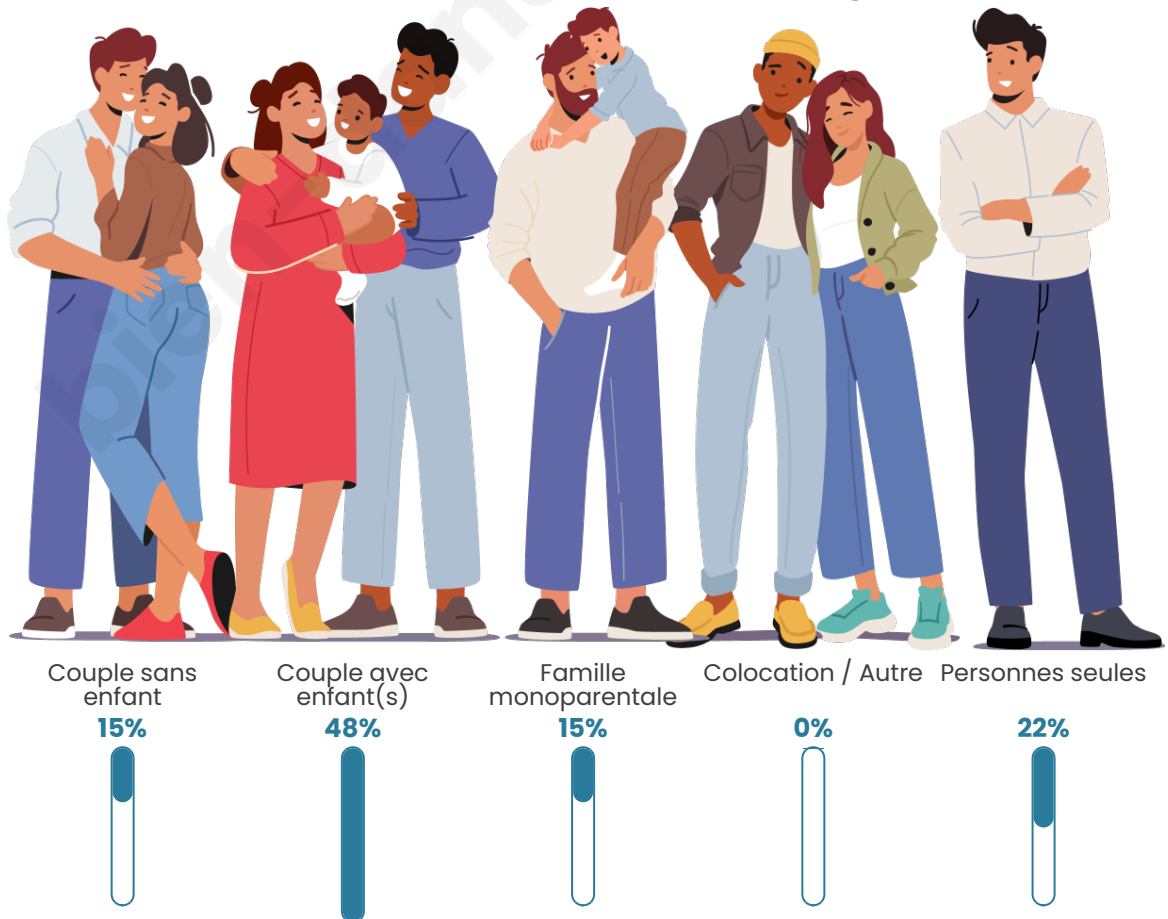

Tranche d'âge

Activité professionnelle

Niveau de diplôme

Composition des ménages

Profils électoraux

Premier tour

	Marine LE PEN	59.18 %
	Emmanuel MACRON	14.29 %
	Éric ZEMMOUR	10.20 %
	Valérie PÉCRESE	10.20 %
	Fabien ROUSSEL	4.08 %
	Nicolas DUPONT-AIGNAN	2.04 %
	Nathalie ARTHAUD	0.00 %
	Jean LASSALLE	0.00 %
	Jean-Luc MÉLENCHON	0.00 %
	Anne HIDALGO	0.00 %
	Yannick JADOT	0.00 %
	Philippe POUTOU	0.00 %