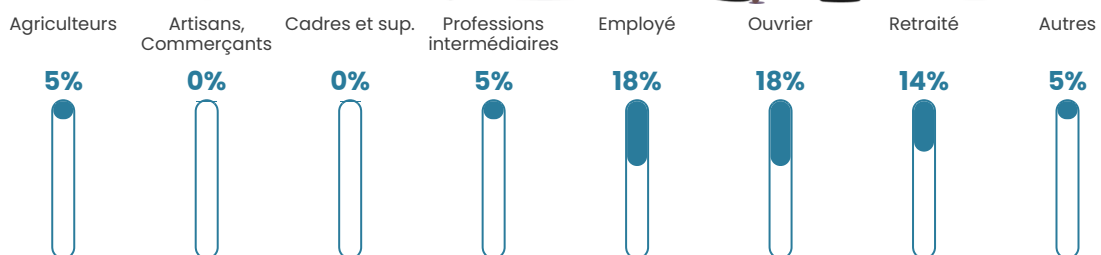

9 h/km²

Revenu moyen

NC

Evolution du nombre d'habitants

Sources : Institut national de la statistique et des études économiques (insee) selon Les dernières parutions officielles de 2024 portant sur les années 2020, 2021 et 2022.

Tranche d'âge

Activité professionnelle

Niveau de diplôme

Composition des ménages

Profils électoraux

Premier tour

	Marine LE PEN	59.18 %
	Emmanuel MACRON	14.29 %
	Éric ZEMMOUR	10.20 %
	Valérie PÉCRESE	10.20 %
	Fabien ROUSSEL	4.08 %
	Nicolas DUPONT-AIGNAN	2.04 %
	Nathalie ARTHAUD	0.00 %
	Jean LASSALLE	0.00 %
	Jean-Luc MÉLENCHON	0.00 %
	Anne HIDALGO	0.00 %
	Yannick JADOT	0.00 %
	Philippe POUTOU	0.00 %