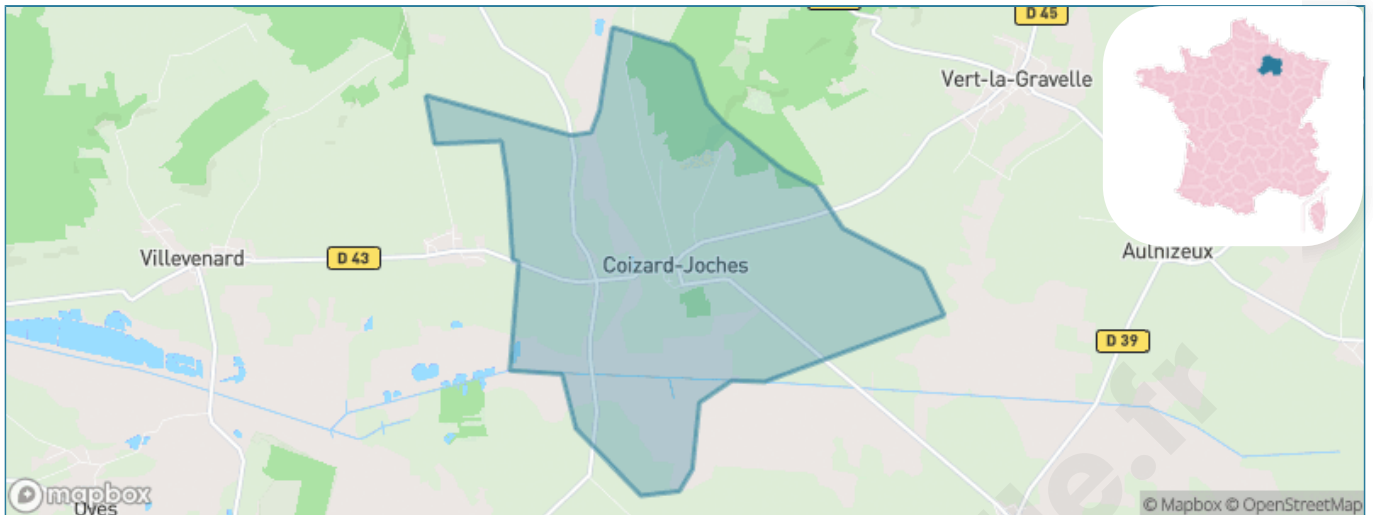

Version web

Ville de Coizard-Joches

Présenté par

Sommaire

Situation géographique	3
Statistiques sur la population	4
Evolution du nombre d'habitants	4
Tranche d'âge	5
0-14 ans	5
15-29 ans	5
30-44 ans	5
45-59 ans	5
60-74 ans	5
75-89 ans	5
90 ans et +	5
Activité professionnelle	5
Agriculteurs	5
Artisans, Commerçants	5
Cadres et sup.	5
Professions intermédiaires	5
Employé	5
Ouvrier	5
Retraité	5
Autres	5
Niveau de diplôme	6
Sans diplôme ou CEP	6
Brevet, BEPC, DNB	6
CAP-BEP ou équivalent	6
BAC ou équivalent	6
BAC+2	6
BAC+3 ou +4	6
BAC+5 ou plus	6
Composition des ménages	6
Couple sans enfant	6
Couple avec enfant(s)	6
Famille monoparentale	6
Colocation / Autre	6
Personnes seules	6
Profils électoraux	7
Premier tour	7
Sécurité	8
Evolution du nombre d'infractions	8
Pour comparer	9
Services à la population	10
Commerce	10
Éducation	10
Villes autour de Coizard-Joches	12

Situation géographique

i Informations clés

- **Région** : Grand Est
- **Département** : Marne
- **Code postal** : 51270
- **Superficie** : 10 km²

Marne
LE DÉPARTEMENT

Statistiques sur la population

Nombre d'habitants