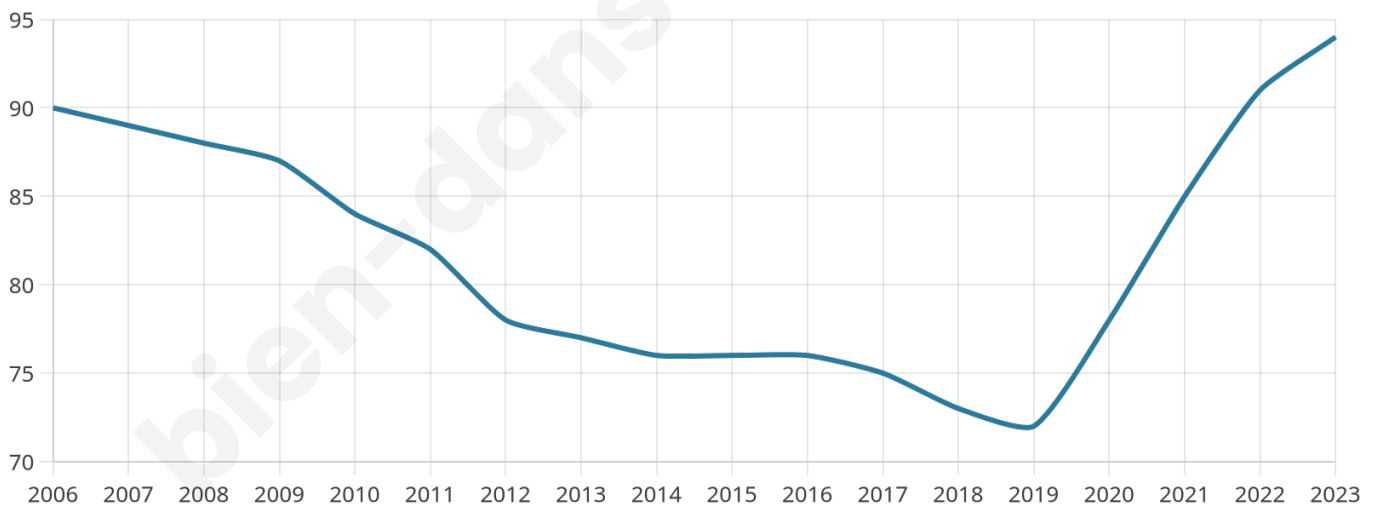

94

Age moyen

41 ans

Pop active

45.7%

Taux chômage

16%

Pop densité

9 h/km²

Revenu moyen

NC

Evolution du nombre d'habitants

Sources : Institut national de la statistique et des études économiques (insee) selon Les dernières parutions officielles de 2024 portant sur les années 2020, 2021 et 2022.