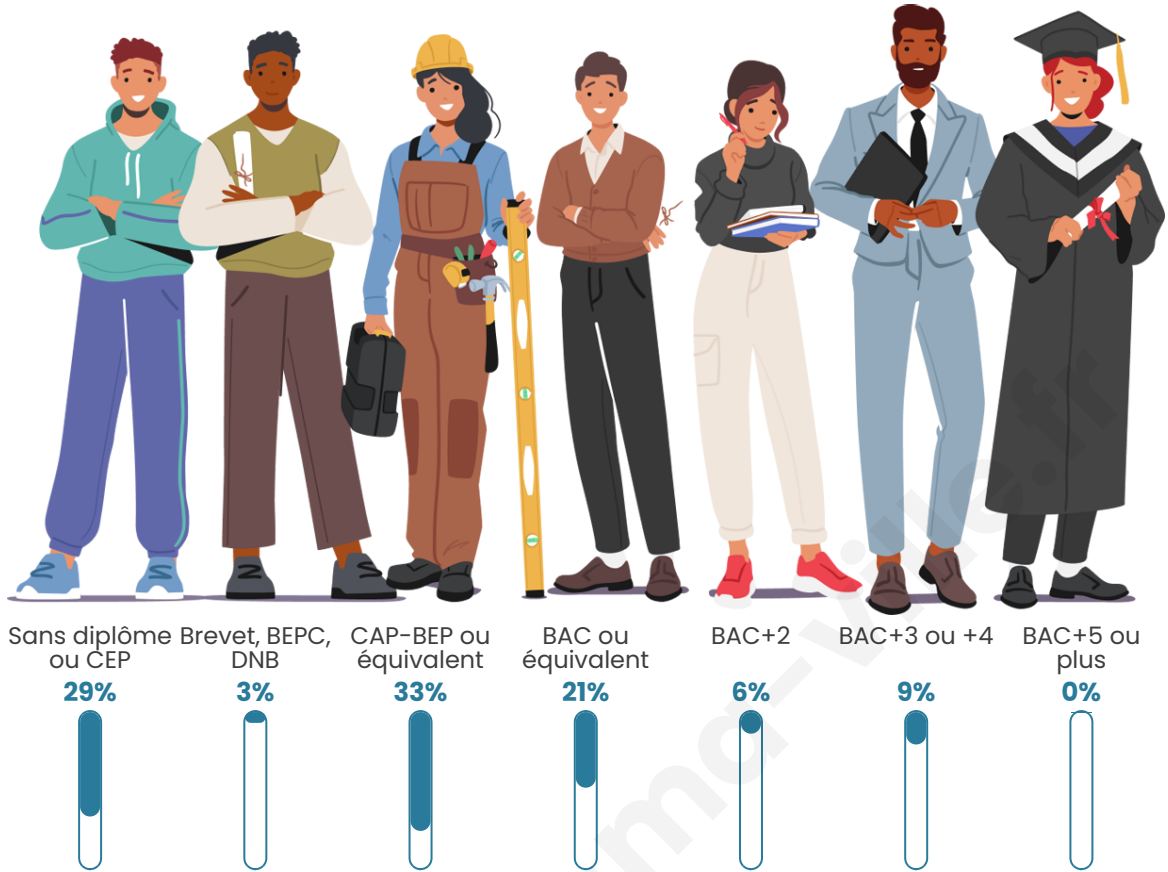

94

Age moyen

41 ans

Pop active

45.7%

Taux chômage

16%

Pop densité

Tranche d'âge

Activité professionnelle

Niveau de diplôme

Composition des ménages

Profils électoraux

Premier tour

	Marine LE PEN	59.18 %
	Emmanuel MACRON	14.29 %
	Éric ZEMMOUR	10.20 %
	Valérie PÉCRESE	10.20 %
	Fabien ROUSSEL	4.08 %
	Nicolas DUPONT-AIGNAN	2.04 %
	Nathalie ARTHAUD	0.00 %
	Jean LASSALLE	0.00 %
	Jean-Luc MÉLENCHON	0.00 %
	Anne HIDALGO	0.00 %
	Yannick JADOT	0.00 %
	Philippe POUTOU	0.00 %