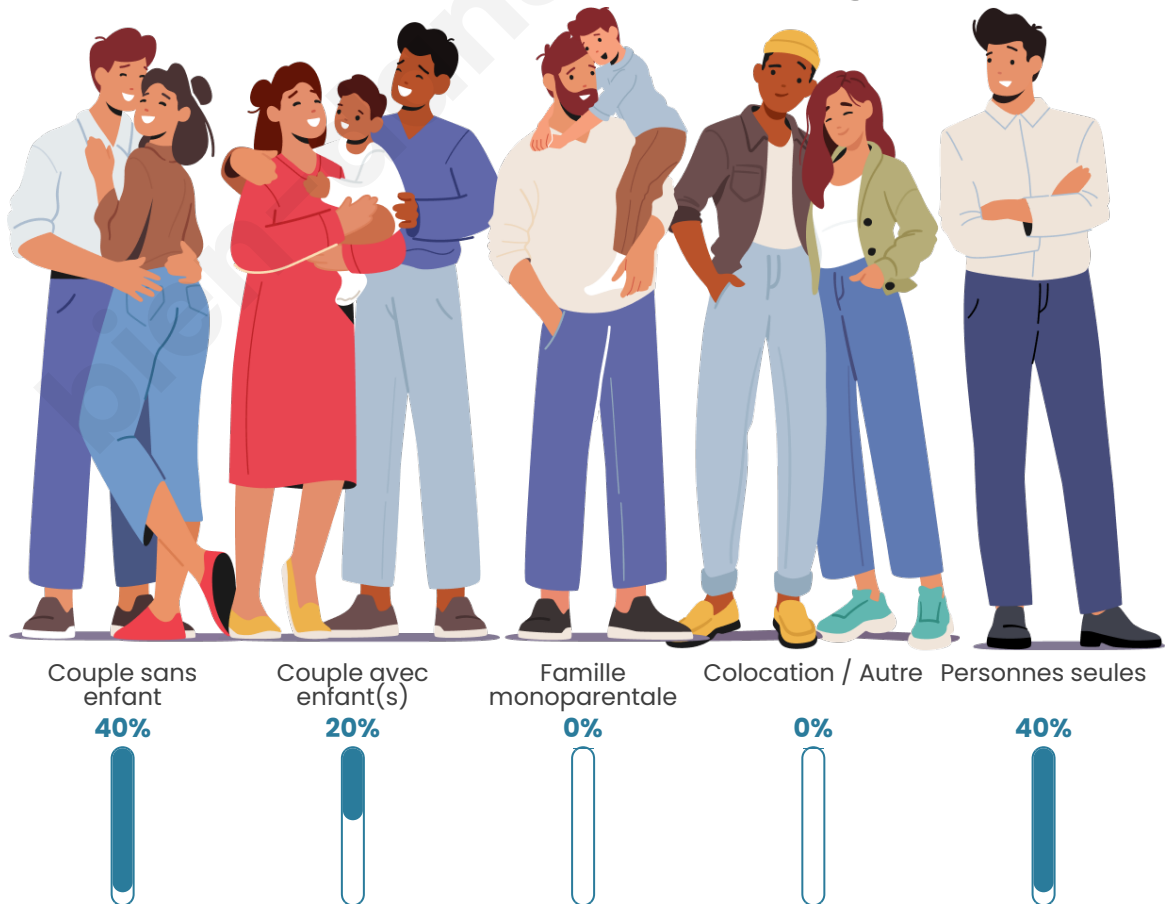

Nombre d'habitants

61

Age moyen

54 ans

Pop active

37.7%

Taux chômage

6.3%

Tranche d'âge

Activité professionnelle

Niveau de diplôme

Composition des ménages

Profils électoraux

Premier tour

	Emmanuel MACRON	34.78 %
	Marine LE PEN	28.26 %
	Valérie PÉCRESE	8.70 %
	Fabien ROUSSEL	6.52 %
	Éric ZEMMOUR	6.52 %
	Jean LASSALLE	4.35 %
	Jean-Luc MÉLENCHON	4.35 %
	Nicolas DUPONT- AIGNAN	4.35 %
	Nathalie ARTHAUD	2.17 %
	Anne HIDALGO	0.00 %
	Yannick JADOT	0.00 %
	Philippe POUTOU	0.00 %