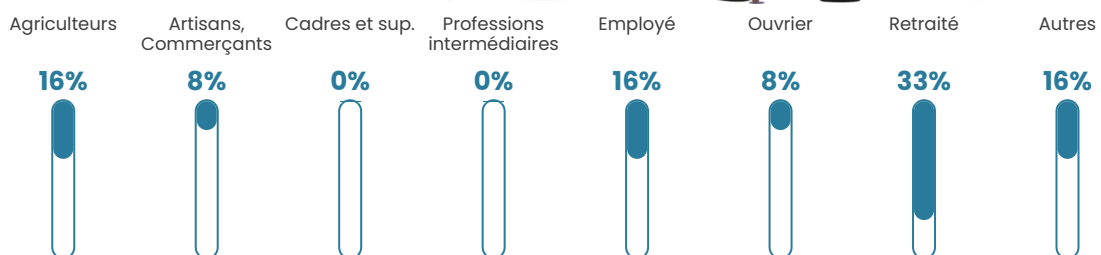

Pop densité

9 h/km²

Revenu moyen

NC

Evolution du nombre d'habitants

Sources : Institut national de la statistique et des études économiques (insee) selon Les dernières parutions officielles de 2024 portant sur les années 2020, 2021 et 2022.

Tranche d'âge

Activité professionnelle

Niveau de diplôme

Composition des ménages

Profils électoraux

Premier tour

	Emmanuel MACRON	34.78 %
	Marine LE PEN	28.26 %
	Valérie PÉCRESE	8.70 %
	Fabien ROUSSEL	6.52 %
	Éric ZEMMOUR	6.52 %
	Jean LASSALLE	4.35 %
	Jean-Luc MÉLENCHON	4.35 %
	Nicolas DUPONT- AIGNAN	4.35 %
	Nathalie ARTHAUD	2.17 %
	Anne HIDALGO	0.00 %
	Yannick JADOT	0.00 %
	Philippe POUTOU	0.00 %