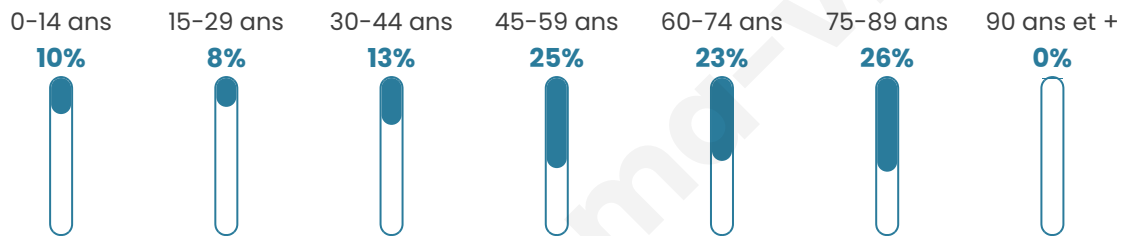

Nombre d'habitants

61

Age moyen

54 ans

Pop active

37.7%

Taux chômage

6.3%

Pop densité

9 h/km²

Revenu moyen

NC

Evolution du nombre d'habitants

Sources : Institut national de la statistique et des études économiques (insee) selon Les dernières parutions officielles de 2024 portant sur les années 2020, 2021 et 2022.

Tranche d'âge

Activité professionnelle

Niveau de diplôme

Composition des ménages

Profils électoraux

Premier tour

	Emmanuel MACRON	34.78 %
	Marine LE PEN	28.26 %
	Valérie PÉCRESE	8.70 %
	Fabien ROUSSEL	6.52 %
	Éric ZEMMOUR	6.52 %
	Jean LASSALLE	4.35 %
	Jean-Luc MÉLENCHON	4.35 %
	Nicolas DUPONT- AIGNAN	4.35 %
	Nathalie ARTHAUD	2.17 %
	Anne HIDALGO	0.00 %
	Yannick JADOT	0.00 %
	Philippe POUTOU	0.00 %