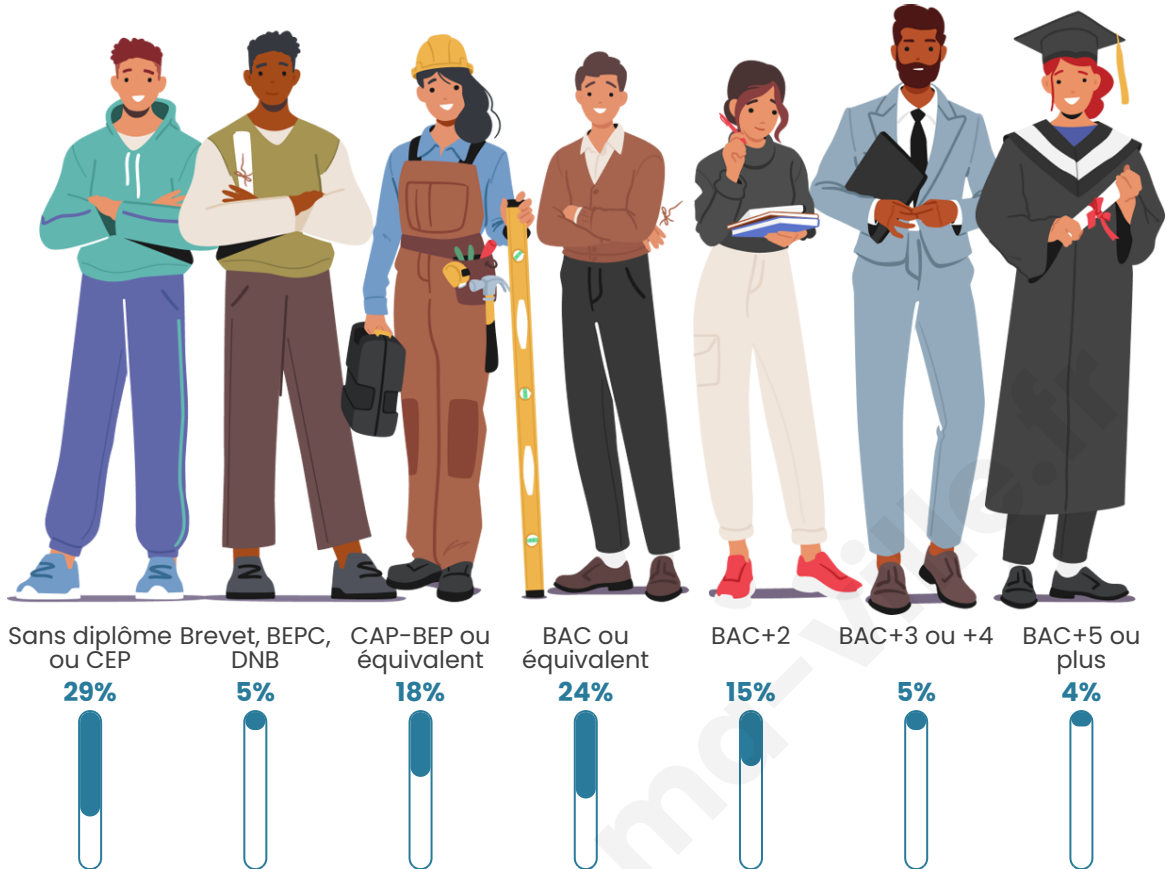

Nombre d'habitants

61

Age moyen

54 ans

Pop active

37.7%

Taux chômage

6.3%

Tranche d'âge

Activité professionnelle

Niveau de diplôme

Composition des ménages

Profils électoraux

Premier tour

	Emmanuel MACRON	34.78 %
	Marine LE PEN	28.26 %
	Valérie PÉCRESE	8.70 %
	Fabien ROUSSEL	6.52 %
	Éric ZEMMOUR	6.52 %
	Jean LASSALLE	4.35 %
	Jean-Luc MÉLENCHON	4.35 %
	Nicolas DUPONT- AIGNAN	4.35 %
	Nathalie ARTHAUD	2.17 %
	Anne HIDALGO	0.00 %
	Yannick JADOT	0.00 %
	Philippe POUTOU	0.00 %