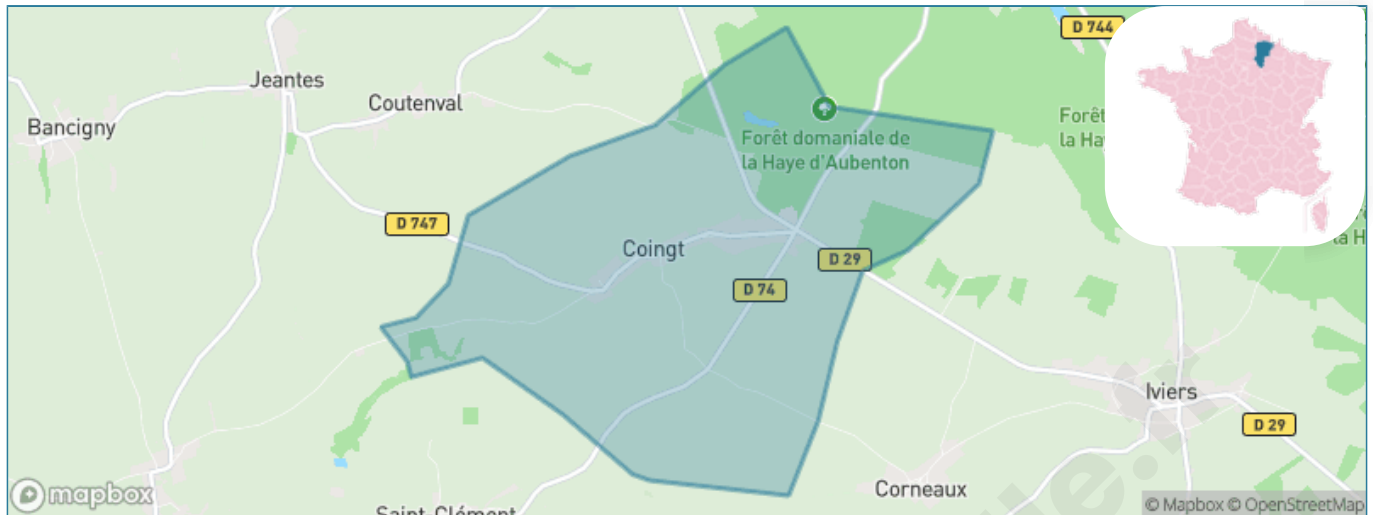

Version web

Ville de Coingt

Présenté par

BIEN dans
ma **VILLE** 

Sommaire

Situation géographique	3
Statistiques sur la population	4
Evolution du nombre d'habitants	4
Tranche d'âge	5
0-14 ans	5
15-29 ans	5
30-44 ans	5
45-59 ans	5
60-74 ans	5
75-89 ans	5
90 ans et +	5
Activité professionnelle	5
Agriculteurs	5
Artisans, Commerçants	5
Cadres et sup.	5
Professions intermédiaires	5
Employé	5
Ouvrier	5
Retraité	5
Autres	5
Niveau de diplôme	6
Sans diplôme ou CEP	6
Brevet, BEPC, DNB	6
CAP-BEP ou équivalent	6
BAC ou équivalent	6
BAC+2	6
BAC+3 ou +4	6
BAC+5 ou plus	6
Composition des ménages	6
Couple sans enfant	6
Couple avec enfant(s)	6
Famille monoparentale	6
Colocation / Autre	6
Personnes seules	6
Profils électoraux	7
Premier tour	7
Sécurité	8
Evolution du nombre d'infractions	8
Pour comparer	9
Services à la population	10
Commerce	10
Éducation	10
Villes autour de Coingt	11

Situation géographique

i Informations clés

- **Région** : Hauts-de-France
- **Département** : Aisne
- **Code postal** : 02360
- **Superficie** : 7 km²

AISNE.com
LE DÉPARTEMENT

Statistiques sur la population