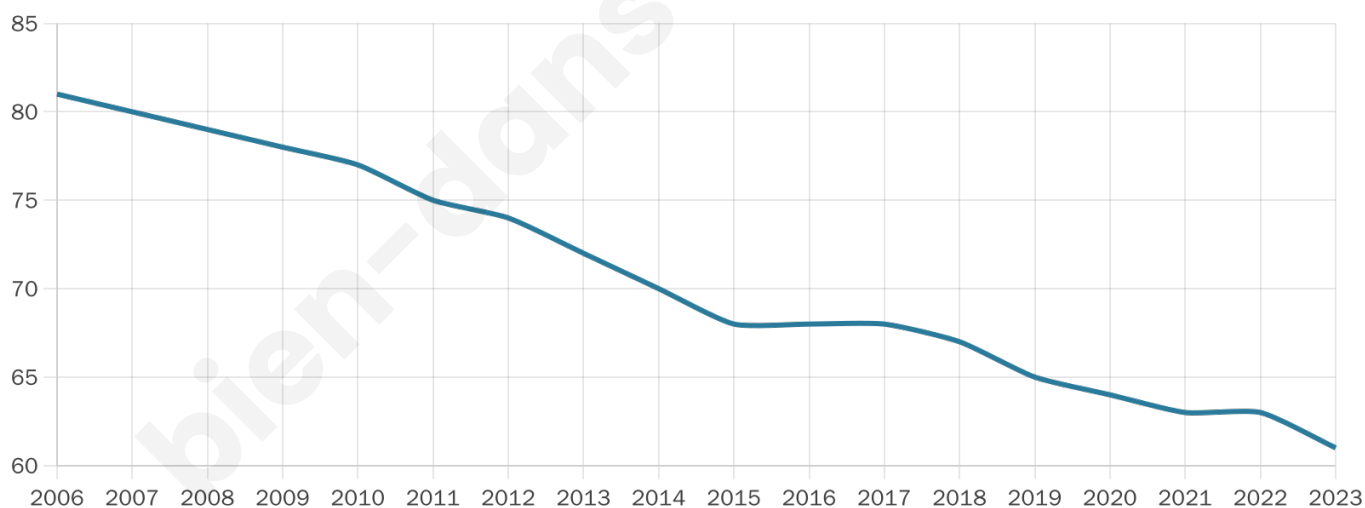

Nombre d'habitants

61

Age moyen

54 ans

Pop active

37.7%

Taux chômage

6.3%

Pop densité

9 h/km²

Revenu moyen

NC

Evolution du nombre d'habitants

Sources : Institut national de la statistique et des études économiques (insee) selon Les dernières parutions officielles de 2024 portant sur les années 2020, 2021 et 2022.

Tranche d'âge

Activité professionnelle

Niveau de diplôme

Composition des ménages

Profils électoraux

Premier tour

	Emmanuel MACRON	34.78 %
	Marine LE PEN	28.26 %
	Valérie PÉCRESE	8.70 %
	Fabien ROUSSEL	6.52 %
	Éric ZEMMOUR	6.52 %
	Jean LASSALLE	4.35 %
	Jean-Luc MÉLENCHON	4.35 %
	Nicolas DUPONT- AIGNAN	4.35 %
	Nathalie ARTHAUD	2.17 %
	Anne HIDALGO	0.00 %
	Yannick JADOT	0.00 %
	Philippe POUTOU	0.00 %