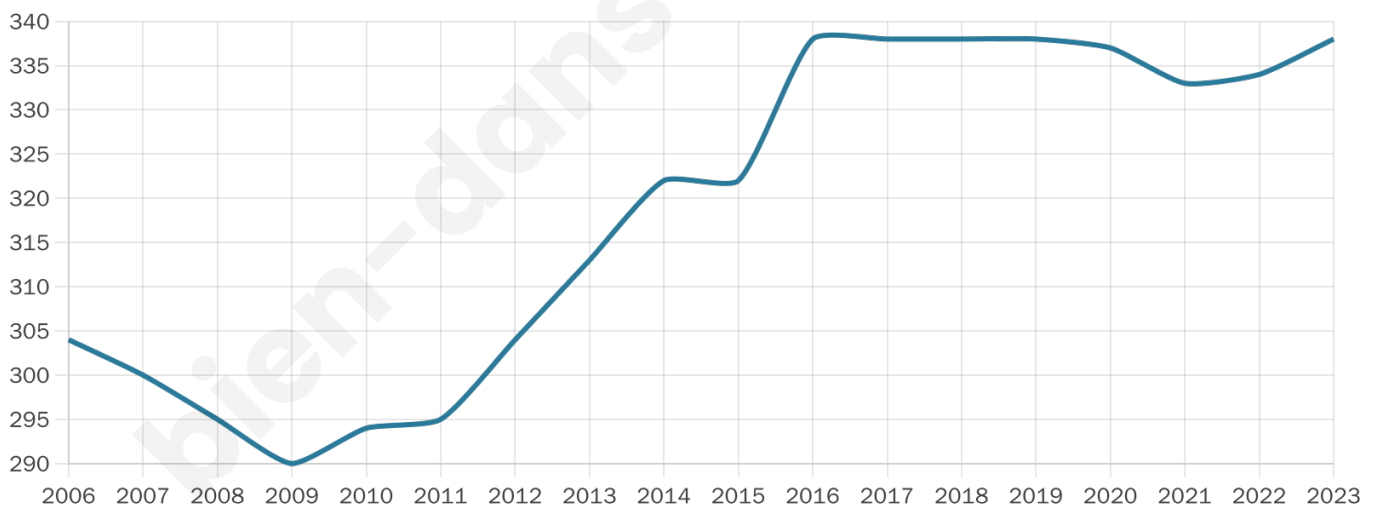

# Statistiques sur la population

Nombre d'habitants

**338**

Age moyen

**44 ans**

Pop active

**44.7%**

Taux chômage

**2.5%**

Pop densité

**113 h/km<sup>2</sup>**

Revenu moyen

**29 650 €/an**

## Evolution du nombre d'habitants

Sources : Institut national de la statistique et des études économiques (insee) selon Les dernières parutions officielles de 2024 portant sur les années 2020, 2021 et 2022.