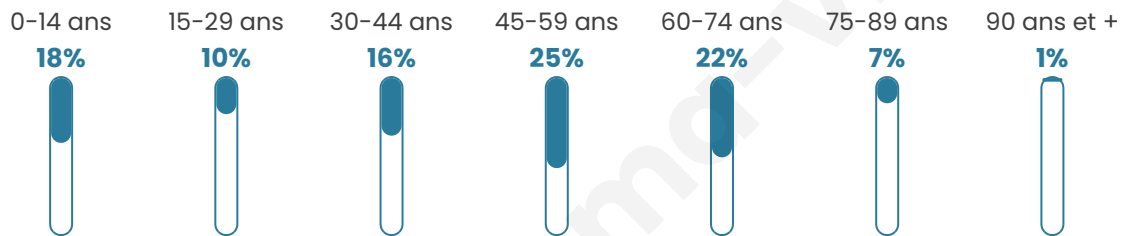

# Statistiques sur la population

Nombre d'habitants

**338**

Age moyen

**44 ans**

Pop active

**44.7%**

Taux chômage

**2.5%**

Pop densité

**113 h/km<sup>2</sup>**

Revenu moyen

**29 650 €/an**

## Evolution du nombre d'habitants

Sources : Institut national de la statistique et des études économiques (insee) selon Les dernières parutions officielles de 2024 portant sur les années 2020, 2021 et 2022.

## Tranche d'âge