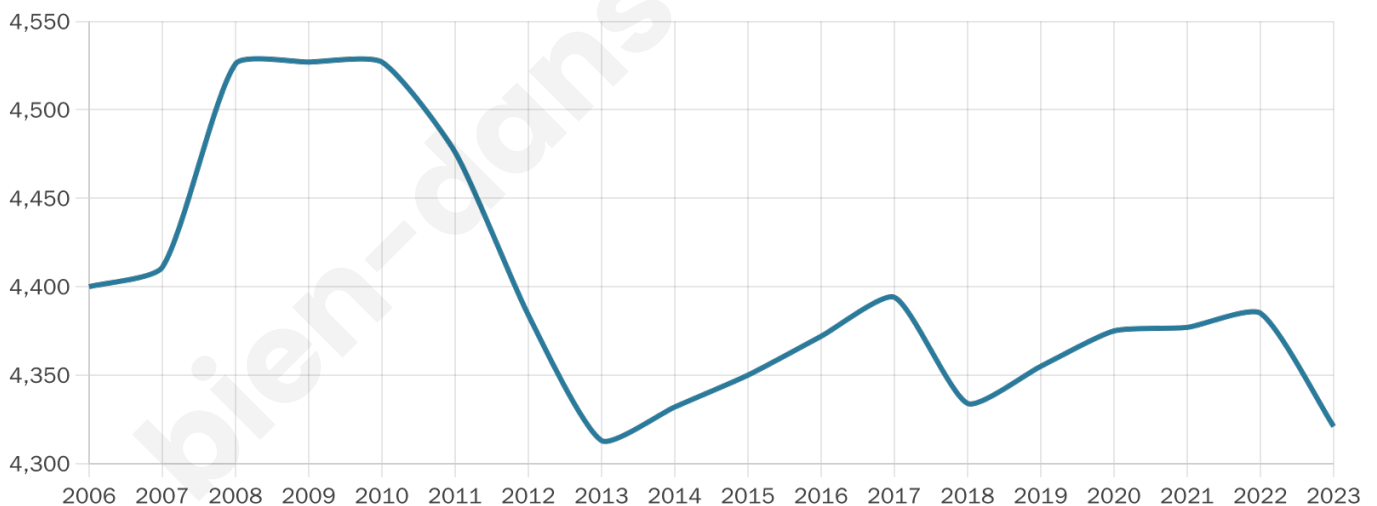

Nombre d'habitants

4 321

Age moyen

38 ans

Pop active

48.6%

Taux chômage

7.5%

Pop densité

540 h/km²

Revenu moyen

23 590 €/an

Evolution du nombre d'habitants

Sources : Institut national de la statistique et des études économiques (insee) selon Les dernières parutions officielles de 2024 portant sur les années 2020, 2021 et 2022.

Tranche d'âge

Activité professionnelle

Niveau de diplôme

Composition des ménages

Profils électoraux

Premier tour

	Jean-Luc MÉLENCHON	36.67 %
	Emmanuel MACRON	25.90 %
	Marine LE PEN	14.86 %
	Valérie PÉCRESSÉ	5.52 %
	Éric ZEMMOUR	4.75 %
	Yannick JADOT	3.22 %
	Nicolas DUPONT- AIGNAN	2.62 %
	Fabien ROUSSEL	2.13 %
	Jean LASSALLE	1.97 %
	Anne HIDALGO	1.26 %
	Philippe POUTOU	0.82 %
	Nathalie ARTHAUD	0.27 %