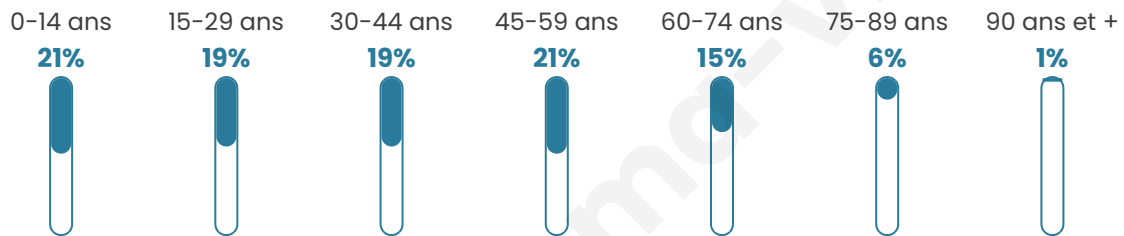

Nombre d'habitants

4 321

Age moyen

38 ans

Pop active

48.6%

Taux chômage

7.5%

Pop densité

540 h/km²

Revenu moyen

23 590 €/an

Evolution du nombre d'habitants

Sources : Institut national de la statistique et des études économiques (insee) selon Les dernières parutions officielles de 2024 portant sur les années 2020, 2021 et 2022.

Tranche d'âge

Activité professionnelle

Niveau de diplôme

Composition des ménages

Profils électoraux

Premier tour

	Jean-Luc MÉLENCHON	36.67 %
	Emmanuel MACRON	25.90 %
	Marine LE PEN	14.86 %
	Valérie PÉCRESSÉ	5.52 %
	Éric ZEMMOUR	4.75 %
	Yannick JADOT	3.22 %
	Nicolas DUPONT- AIGNAN	2.62 %
	Fabien ROUSSEL	2.13 %
	Jean LASSALLE	1.97 %
	Anne HIDALGO	1.26 %
	Philippe POUTOU	0.82 %
	Nathalie ARTHAUD	0.27 %

2 482 inscrits

Participation : 74.94%

Votes blancs : 1.34%

Votes nuls : 0.27%

Second tour

	Emmanuel MACRON	69 %
	Marine LE PEN	31 %

2 484 inscrits

Participation : 68%