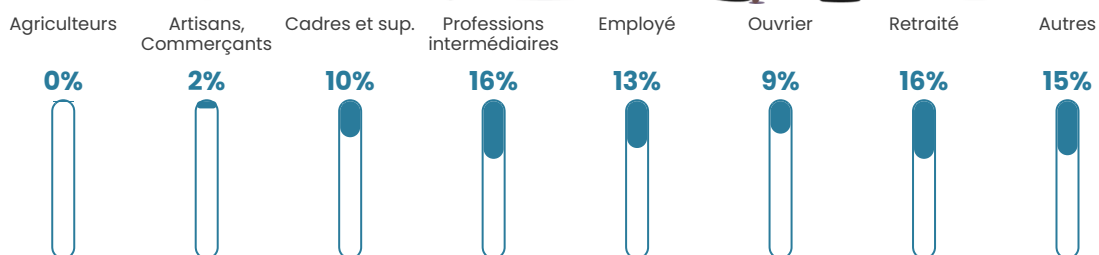

Pop densité

540 h/km²

Revenu moyen

23 590 €/an

Evolution du nombre d'habitants

Sources : Institut national de la statistique et des études économiques (insee) selon Les dernières parutions officielles de 2024 portant sur les années 2020, 2021 et 2022.

Tranche d'âge

Activité professionnelle

Niveau de diplôme

Composition des ménages

Profils électoraux

Premier tour

	Jean-Luc MÉLENCHON	36.67 %
	Emmanuel MACRON	25.90 %
	Marine LE PEN	14.86 %
	Valérie PÉCRESSÉ	5.52 %
	Éric ZEMMOUR	4.75 %
	Yannick JADOT	3.22 %
	Nicolas DUPONT- AIGNAN	2.62 %
	Fabien ROUSSEL	2.13 %
	Jean LASSALLE	1.97 %
	Anne HIDALGO	1.26 %
	Philippe POUTOU	0.82 %
	Nathalie ARTHAUD	0.27 %