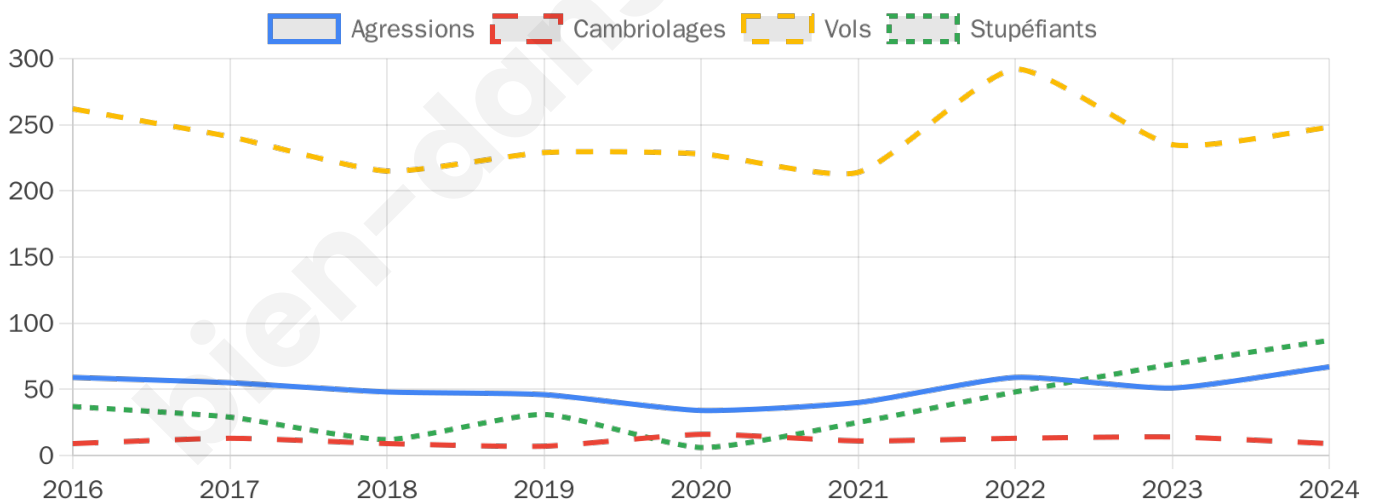

2 482 inscrits

Participation : 74.94%

Votes blancs : 1.34%

Votes nuls : 0.27%

Second tour

	Emmanuel MACRON	69 %
	Marine LE PEN	31 %

2 484 inscrits

Participation : 68%

Votes blancs : 6.22%

Votes nuls : 1.72%

Sécurité

Agressions physiques / sexuelles

67

Cambriolages

9

Vols / dégradations

248

Stupéfiants

87

Evolution du nombre d'infractions

Pour comparer

(en proportion du nombre d'habitants)

Sources : Bases statistiques communale, départementale et régionale de la délinquance enregistrée par la police et la gendarmerie nationales selon les dernières parutions officielles de 2025 portant sur l'année 2024 ([data.gouv](https://data.gouv.fr)).