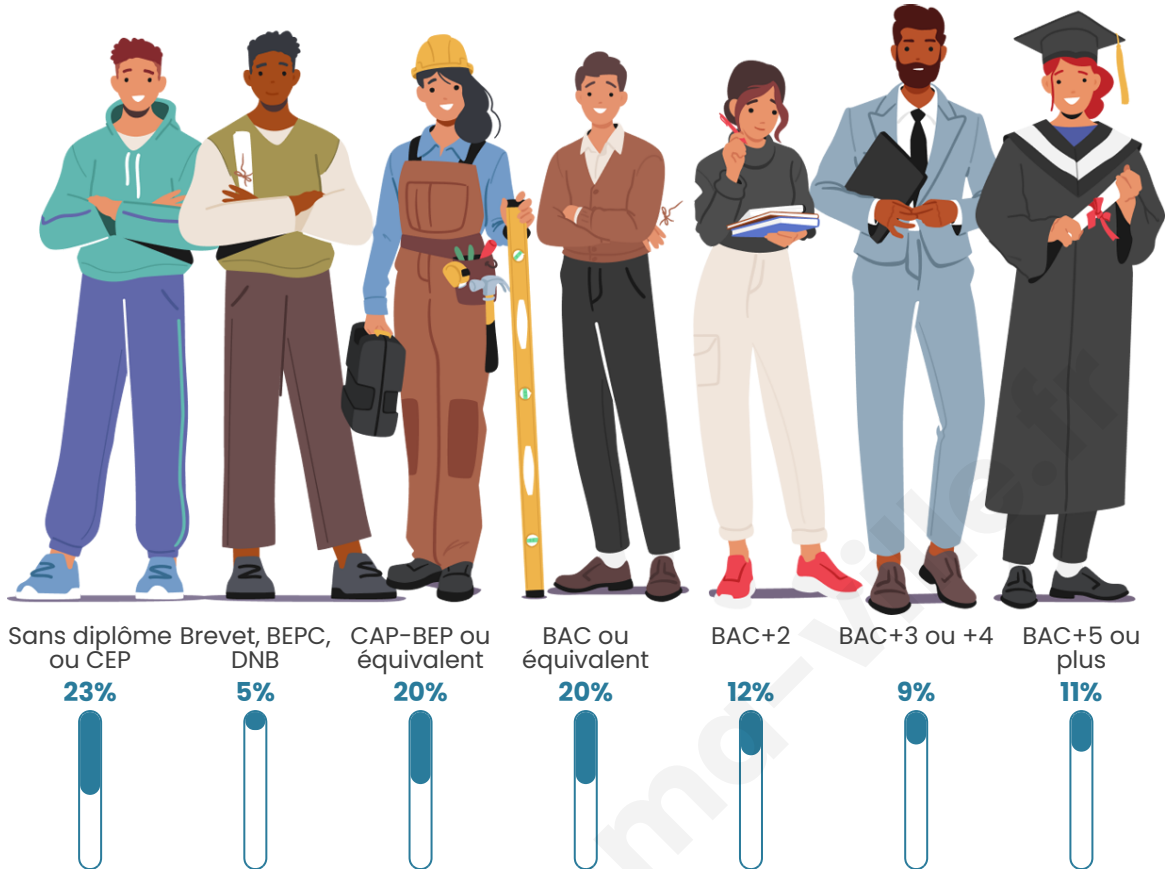

Nombre d'habitants

4 321

Age moyen

38 ans

Pop active

48.6%

Taux chômage

7.5%

Pop densité

540 h/km²

Revenu moyen

23 590 €/an

Evolution du nombre d'habitants

Sources : Institut national de la statistique et des études économiques (insee) selon Les dernières parutions officielles de 2024 portant sur les années 2020, 2021 et 2022.

Tranche d'âge

Activité professionnelle

Niveau de diplôme

Composition des ménages

Profils électoraux

Premier tour

	Jean-Luc MÉLENCHON	36.67 %
	Emmanuel MACRON	25.90 %
	Marine LE PEN	14.86 %
	Valérie PÉCRESSÉ	5.52 %
	Éric ZEMMOUR	4.75 %
	Yannick JADOT	3.22 %
	Nicolas DUPONT- AIGNAN	2.62 %
	Fabien ROUSSEL	2.13 %
	Jean LASSALLE	1.97 %
	Anne HIDALGO	1.26 %
	Philippe POUTOU	0.82 %
	Nathalie ARTHAUD	0.27 %