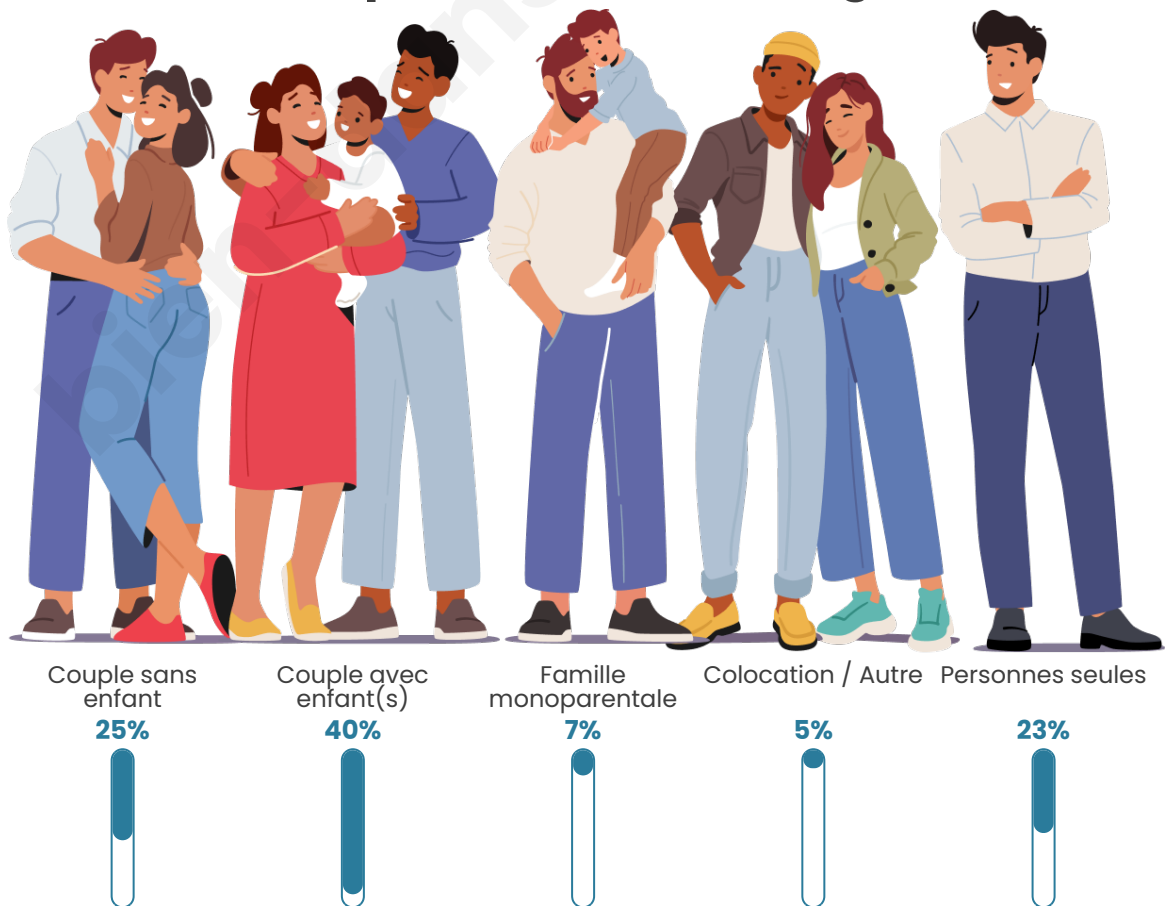

Nombre d'habitants

4 321

Age moyen

38 ans

Pop active

48.6%

Taux chômage

7.5%

Tranche d'âge

Activité professionnelle

Niveau de diplôme

Composition des ménages

Profils électoraux

Premier tour

	Jean-Luc MÉLENCHON	36.67 %
	Emmanuel MACRON	25.90 %
	Marine LE PEN	14.86 %
	Valérie PÉCRESSÉ	5.52 %
	Éric ZEMMOUR	4.75 %
	Yannick JADOT	3.22 %
	Nicolas DUPONT- AIGNAN	2.62 %
	Fabien ROUSSEL	2.13 %
	Jean LASSALLE	1.97 %
	Anne HIDALGO	1.26 %
	Philippe POUTOU	0.82 %
	Nathalie ARTHAUD	0.27 %