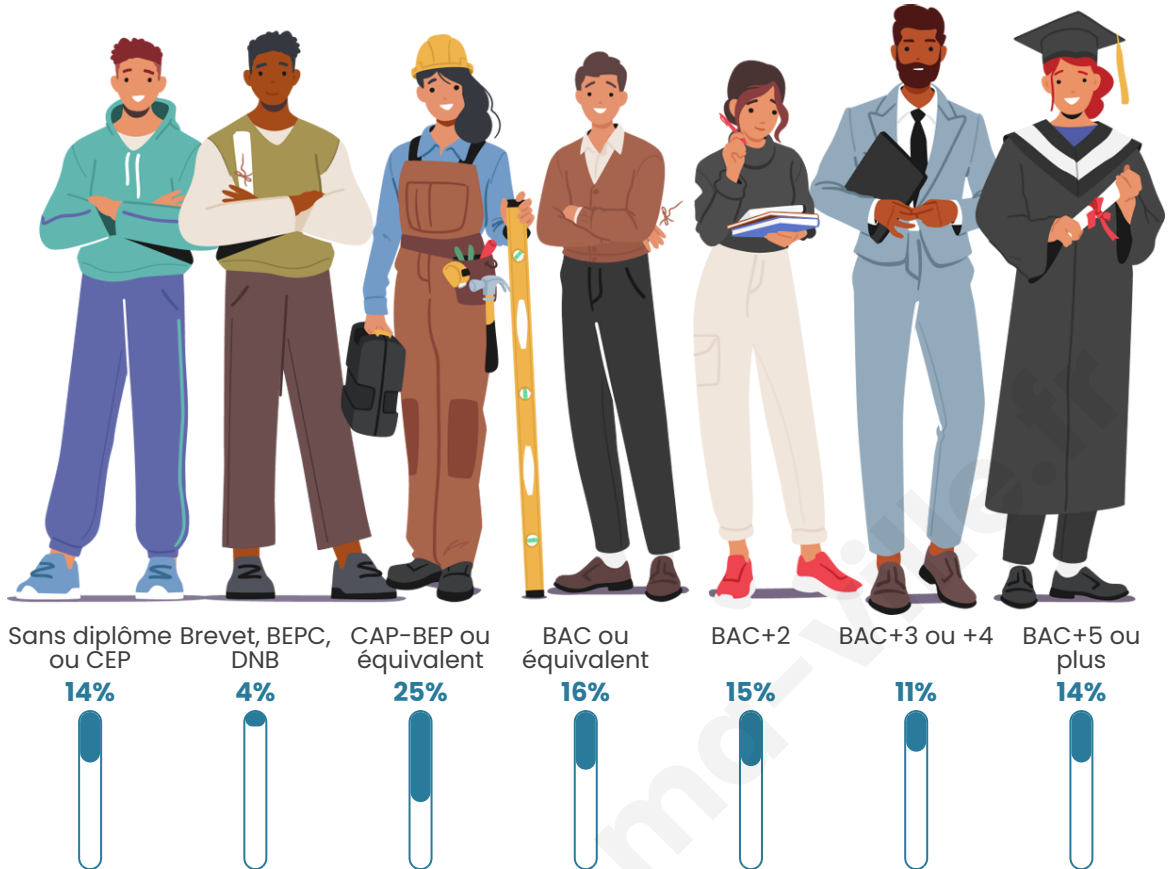

Nombre d'habitants

1 211

Age moyen

42 ans

Pop active

47.8%

Taux chômage

3.3%

Pop densité

242 h/km²

Revenu moyen

28 860 €/an

Evolution du nombre d'habitants

Sources : Institut national de la statistique et des études économiques (insee) selon Les dernières parutions officielles de 2024 portant sur les années 2020, 2021 et 2022.

Tranche d'âge

Activité professionnelle

Niveau de diplôme

Composition des ménages

Profils électoraux

Premier tour

	Emmanuel MACRON	29.60 %
	Marine LE PEN	21.25 %
	Jean-Luc MÉLENCHON	15.78 %
	Éric ZEMMOUR	10.43 %
	Valérie PÉCRESE	7.82 %
	Yannick JADOT	5.61 %
	Nicolas DUPONT- AIGNAN	3.00 %
	Anne HIDALGO	2.61 %
	Jean LASSALLE	1.96 %
	Fabien ROUSSEL	1.30 %
	Nathalie ARTHAUD	0.39 %
	Philippe POUTOU	0.26 %