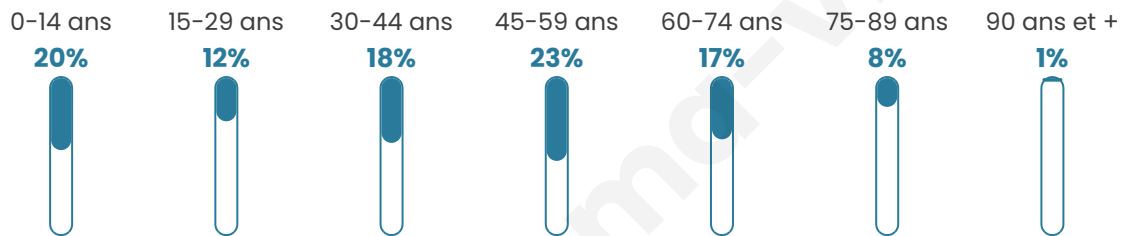

Nombre d'habitants

1 211

Age moyen

42 ans

Pop active

47.8%

Taux chômage

3.3%

Pop densité

242 h/km²

Revenu moyen

28 860 €/an

Evolution du nombre d'habitants

Sources : Institut national de la statistique et des études économiques (insee) selon Les dernières parutions officielles de 2024 portant sur les années 2020, 2021 et 2022.

Tranche d'âge

Activité professionnelle

Niveau de diplôme

Composition des ménages

Profils électoraux

Premier tour

	Emmanuel MACRON	29.60 %
	Marine LE PEN	21.25 %
	Jean-Luc MÉLENCHON	15.78 %
	Éric ZEMMOUR	10.43 %
	Valérie PÉCRESE	7.82 %
	Yannick JADOT	5.61 %
	Nicolas DUPONT- AIGNAN	3.00 %
	Anne HIDALGO	2.61 %
	Jean LASSALLE	1.96 %
	Fabien ROUSSEL	1.30 %
	Nathalie ARTHAUD	0.39 %
	Philippe POUTOU	0.26 %

931 inscrits

Participation : 84.64%

Votes blancs : 2.16%

Votes nuls : 0.51%

Second tour

	Emmanuel MACRON	60,11 %
	Marine LE PEN	39,89 %

933 inscrits

Participation : 81.03%