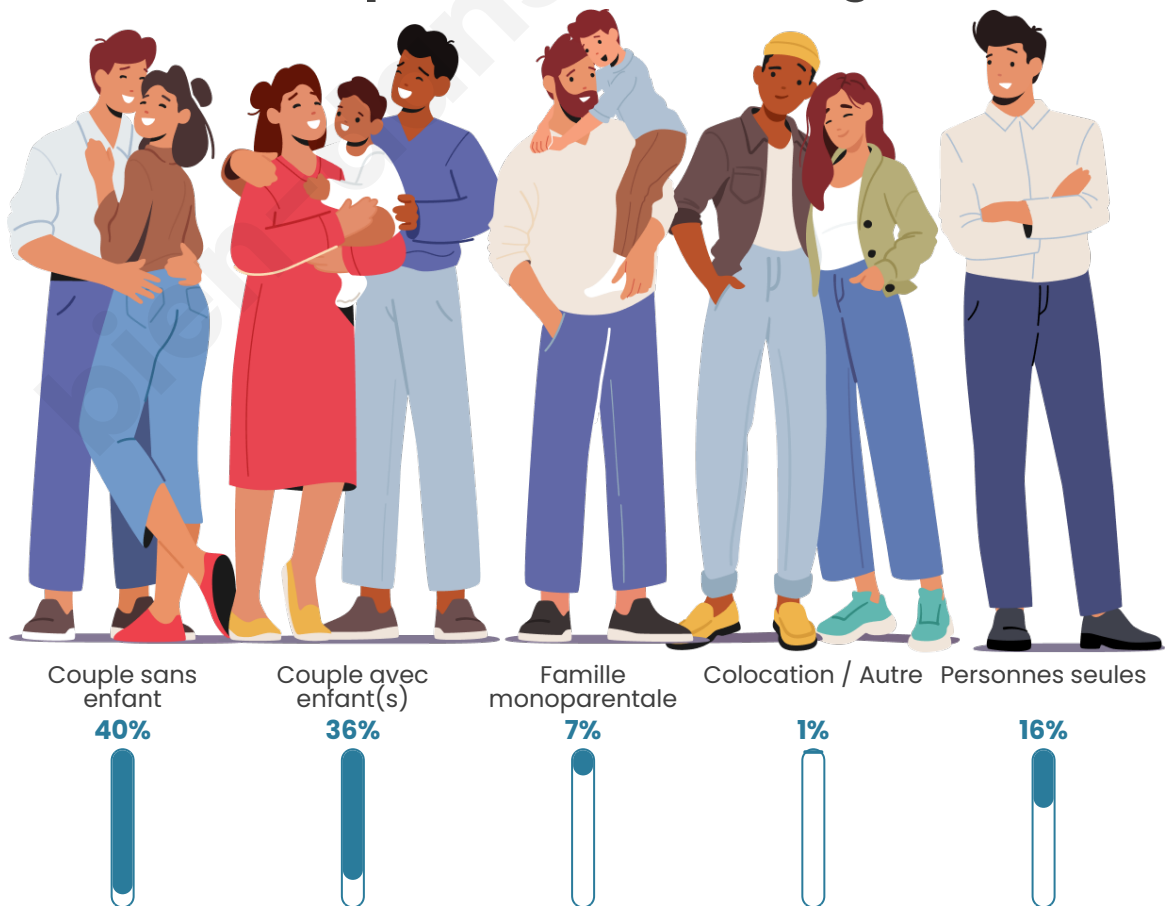

Tranche d'âge

Activité professionnelle

Niveau de diplôme

Composition des ménages

Profils électoraux

Premier tour

	Emmanuel MACRON	29.60 %
	Marine LE PEN	21.25 %
	Jean-Luc MÉLENCHON	15.78 %
	Éric ZEMMOUR	10.43 %
	Valérie PÉCRESE	7.82 %
	Yannick JADOT	5.61 %
	Nicolas DUPONT- AIGNAN	3.00 %
	Anne HIDALGO	2.61 %
	Jean LASSALLE	1.96 %
	Fabien ROUSSEL	1.30 %
	Nathalie ARTHAUD	0.39 %
	Philippe POUTOU	0.26 %