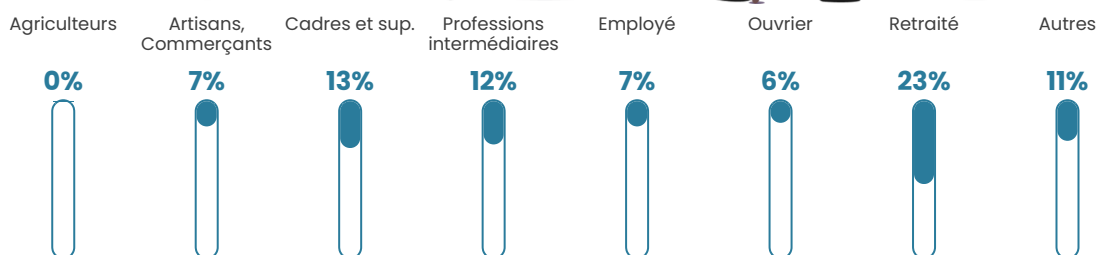

Pop densité

242 h/km²

Revenu moyen

28 860 €/an

Evolution du nombre d'habitants

Sources : Institut national de la statistique et des études économiques (insee) selon Les dernières parutions officielles de 2024 portant sur les années 2020, 2021 et 2022.

Tranche d'âge

Activité professionnelle

Niveau de diplôme

Composition des ménages

Profils électoraux

Premier tour

	Emmanuel MACRON	29.60 %
	Marine LE PEN	21.25 %
	Jean-Luc MÉLENCHON	15.78 %
	Éric ZEMMOUR	10.43 %
	Valérie PÉCRESE	7.82 %
	Yannick JADOT	5.61 %
	Nicolas DUPONT- AIGNAN	3.00 %
	Anne HIDALGO	2.61 %
	Jean LASSALLE	1.96 %
	Fabien ROUSSEL	1.30 %
	Nathalie ARTHAUD	0.39 %
	Philippe POUTOU	0.26 %