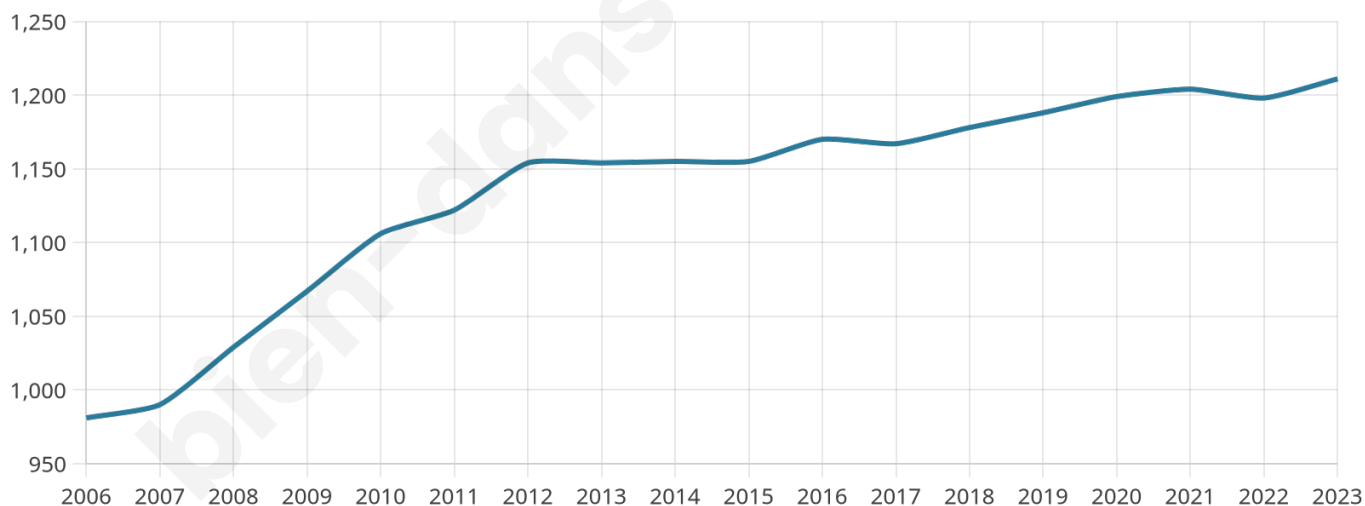

Nombre d'habitants

1 211

Age moyen

42 ans

Pop active

47.8%

Taux chômage

3.3%

Pop densité

242 h/km²

Revenu moyen

28 860 €/an

Evolution du nombre d'habitants

Sources : Institut national de la statistique et des études économiques (insee) selon Les dernières parutions officielles de 2024 portant sur les années 2020, 2021 et 2022.

Tranche d'âge

Activité professionnelle

Niveau de diplôme

Composition des ménages

Profils électoraux

Premier tour

	Emmanuel MACRON	29.60 %
	Marine LE PEN	21.25 %
	Jean-Luc MÉLENCHON	15.78 %
	Éric ZEMMOUR	10.43 %
	Valérie PÉCRESE	7.82 %
	Yannick JADOT	5.61 %
	Nicolas DUPONT- AIGNAN	3.00 %
	Anne HIDALGO	2.61 %
	Jean LASSALLE	1.96 %
	Fabien ROUSSEL	1.30 %
	Nathalie ARTHAUD	0.39 %
	Philippe POUTOU	0.26 %