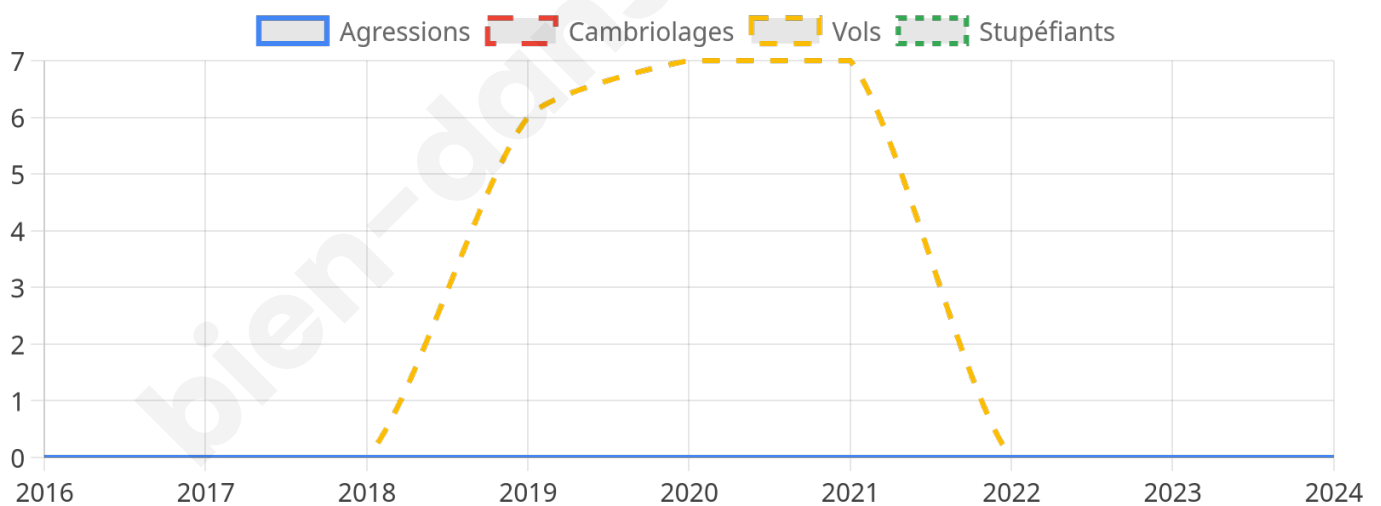

931 inscrits

Participation : 84.64%

Votes blancs : 2.16%

Votes nuls : 0.51%

Second tour

	Emmanuel MACRON	60,11 %
	Marine LE PEN	39,89 %

933 inscrits

Participation : 81.03%

Votes blancs : 4.89%

Votes nuls : 0.93%

Sécurité

Agressions physiques / sexuelles

0

Cambriolages

0

Vols / dégradations

0

Stupéfiants

0

Evolution du nombre d'infractions

Pour comparer

(en proportion du nombre d'habitants)

Sources : Bases statistiques communale, départementale et régionale de la délinquance enregistrée par la police et la gendarmerie nationales selon les dernières parutions officielles de 2025 portant sur l'année 2024 ([data.gouv](https://data.gouv.fr)).