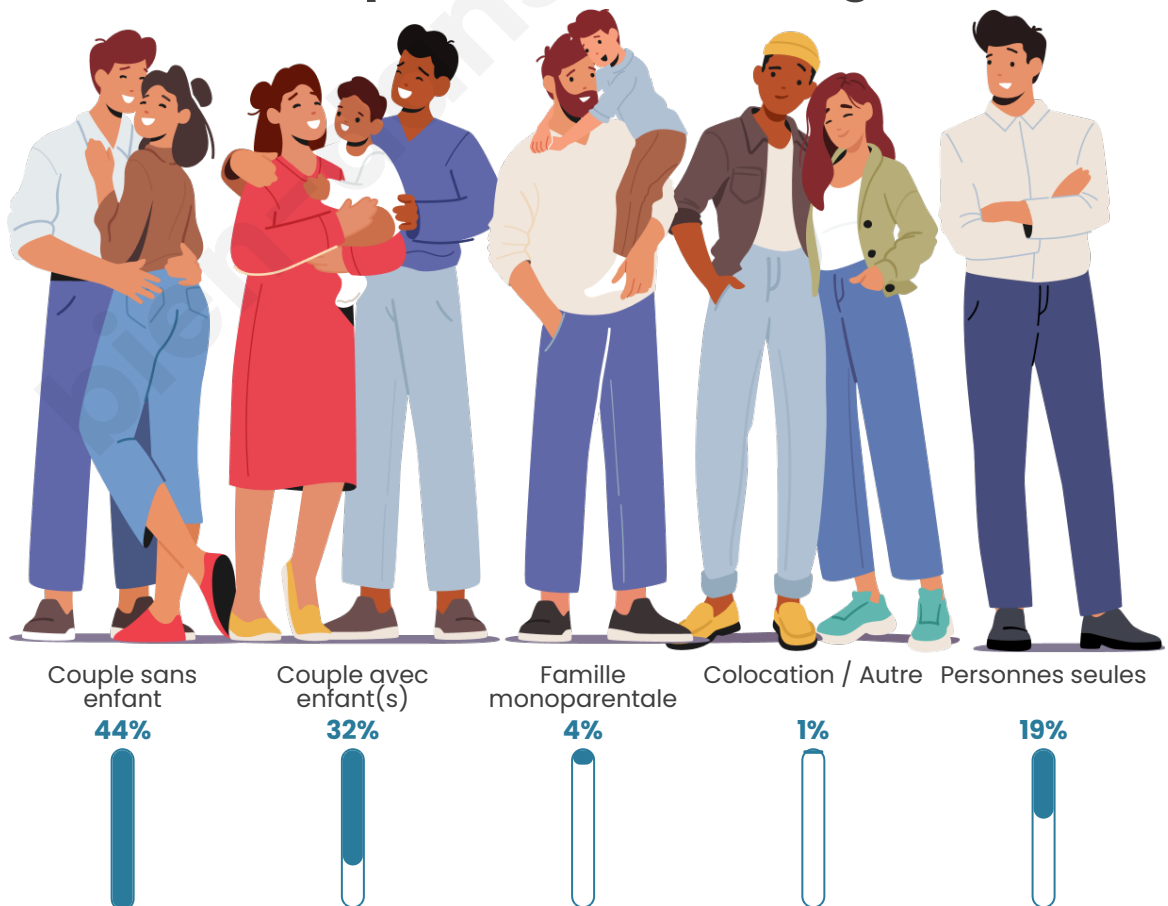

Tranche d'âge

Activité professionnelle

Niveau de diplôme

Composition des ménages

Profils électoraux

Premier tour

	Emmanuel MACRON	36.17 %
	Marine LE PEN	27.61 %
	Jean-Luc MÉLENCHON	10.97 %
	Éric ZEMMOUR	6.41 %
	Valérie PÉCRESSÉ	4.51 %
	Yannick JADOT	3.56 %
	Jean LASSALLE	3.21 %
	Fabien ROUSSEL	2.91 %
	Nicolas DUPONT-AIGNAN	2.15 %
	Anne HIDALGO	1.40 %
	Philippe POUTOU	0.75 %
	Nathalie ARTHAUD	0.35 %