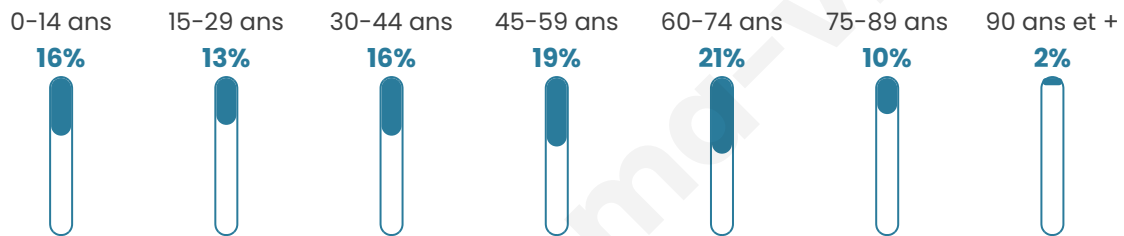

Age moyen

45 ans

Pop active

44%

Taux chômage

8.6%

Pop densité

88 h/km²

Revenu moyen

21 870 €/an

Evolution du nombre d'habitants

Sources : Institut national de la statistique et des études économiques (insee) selon Les dernières parutions officielles de 2024 portant sur les années 2020, 2021 et 2022.

Tranche d'âge

Activité professionnelle

Niveau de diplôme

Composition des ménages

Profils électoraux

Premier tour

	Emmanuel MACRON	36.17 %
	Marine LE PEN	27.61 %
	Jean-Luc MÉLENCHON	10.97 %
	Éric ZEMMOUR	6.41 %
	Valérie PÉCRESSÉ	4.51 %
	Yannick JADOT	3.56 %
	Jean LASSALLE	3.21 %
	Fabien ROUSSEL	2.91 %
	Nicolas DUPONT-AIGNAN	2.15 %
	Anne HIDALGO	1.40 %
	Philippe POUTOU	0.75 %
	Nathalie ARTHAUD	0.35 %

2 677 inscrits

Participation : 76.69%

Votes blancs : 2.00%

Votes nuls : 0.78%

Second tour

	Emmanuel MACRON	57,38 %
	Marine LE PEN	42,62 %

2 681 inscrits

Participation : 78.37%