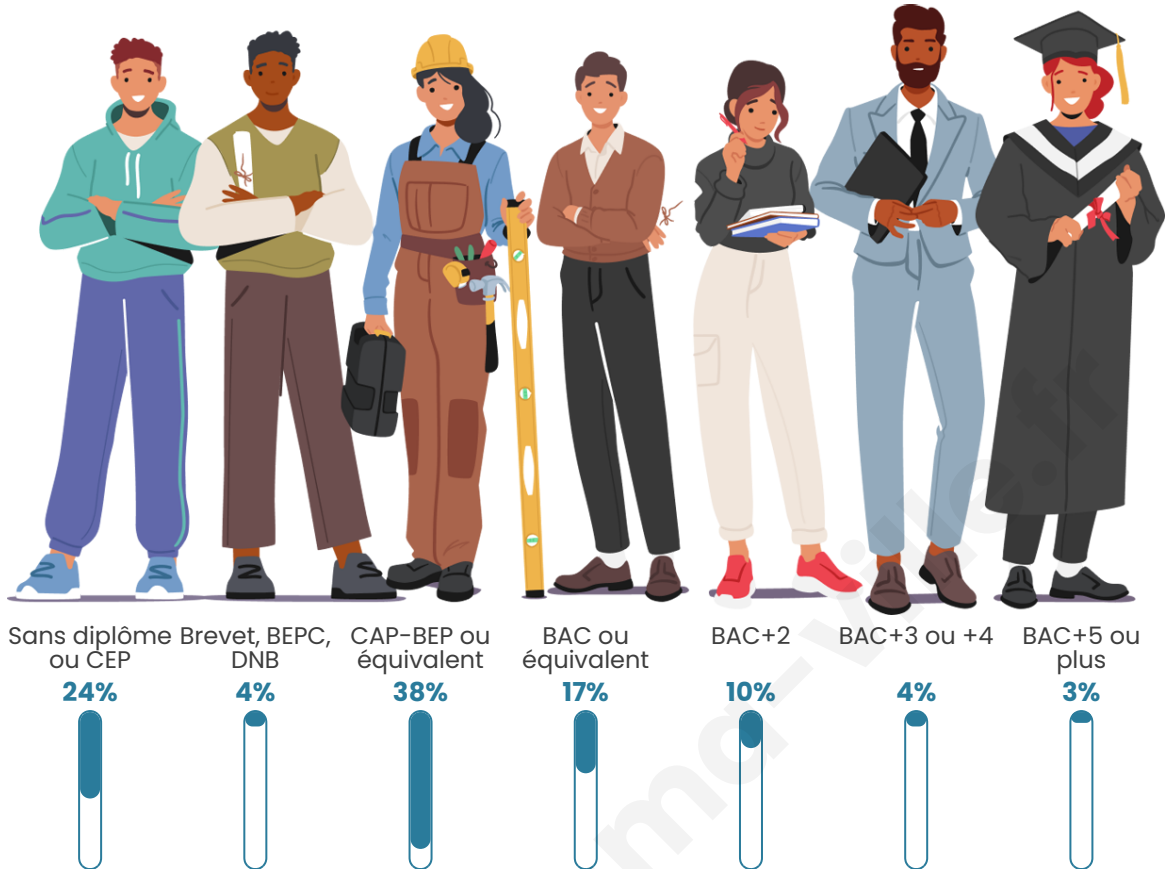

Age moyen

45 ans

Pop active

44%

Taux chômage

8.6%

Pop densité

88 h/km²

Tranche d'âge

Activité professionnelle

Niveau de diplôme

Composition des ménages

Profils électoraux

Premier tour

	Emmanuel MACRON	36.17 %
	Marine LE PEN	27.61 %
	Jean-Luc MÉLENCHON	10.97 %
	Éric ZEMMOUR	6.41 %
	Valérie PÉCRESSÉ	4.51 %
	Yannick JADOT	3.56 %
	Jean LASSALLE	3.21 %
	Fabien ROUSSEL	2.91 %
	Nicolas DUPONT-AIGNAN	2.15 %
	Anne HIDALGO	1.40 %
	Philippe POUTOU	0.75 %
	Nathalie ARTHAUD	0.35 %