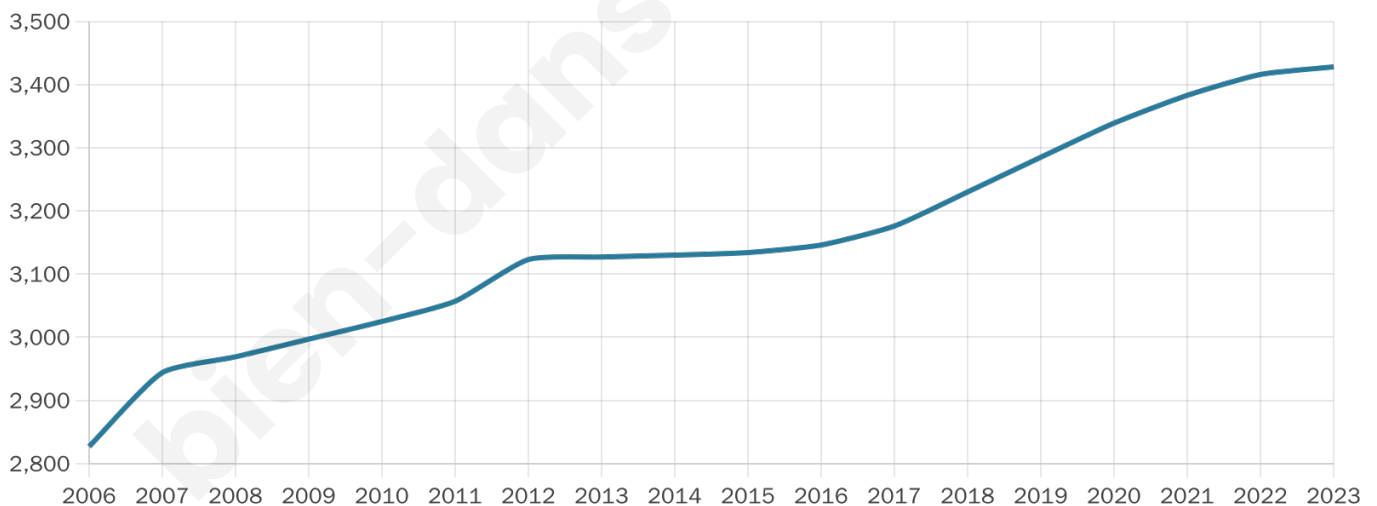

Age moyen

45 ans

Pop active

44%

Taux chômage

8.6%

Pop densité

88 h/km²

Revenu moyen

21 870 €/an

Evolution du nombre d'habitants

Sources : Institut national de la statistique et des études économiques (insee) selon Les dernières parutions officielles de 2024 portant sur les années 2020, 2021 et 2022.