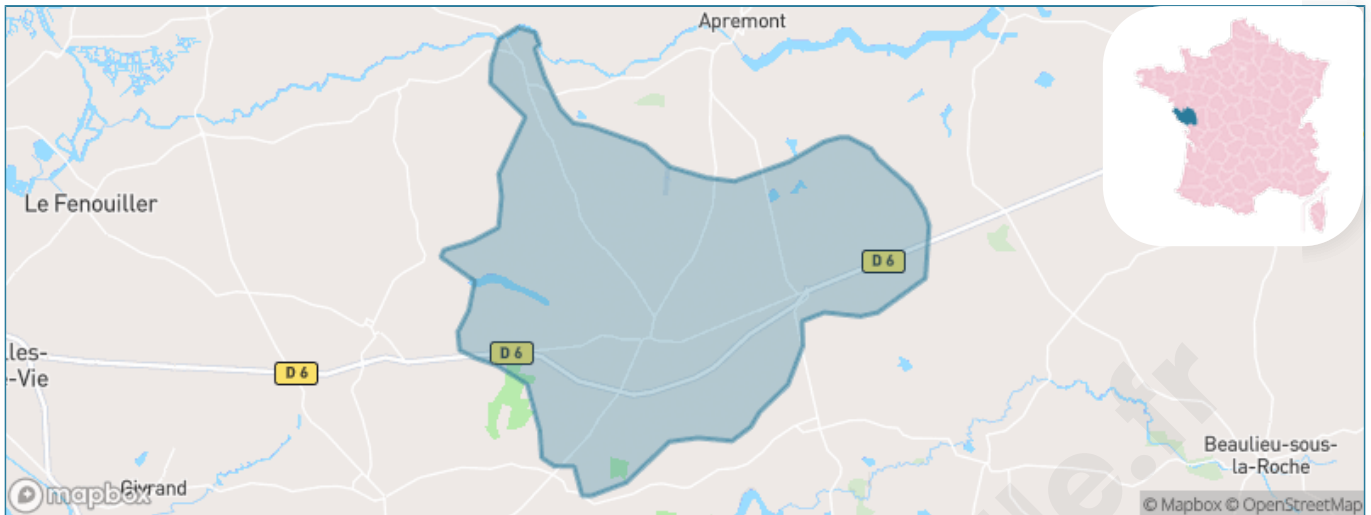

Version web

Ville de Coëx

Présenté par

BIEN dans
ma **VILLE** 

Sommaire

Situation géographique	3
Statistiques sur la population	4
Evolution du nombre d'habitants	4
Tranche d'âge	5
0-14 ans	5
15-29 ans	5
30-44 ans	5
45-59 ans	5
60-74 ans	5
75-89 ans	5
90 ans et +	5
Activité professionnelle	5
Agriculteurs	5
Artisans, Commerçants	5
Cadres et sup.	5
Professions intermédiaires	5
Employé	5
Ouvrier	5
Retraité	5
Autres	5
Niveau de diplôme	6
Sans diplôme ou CEP	6
Brevet, BEPC, DNB	6
CAP-BEP ou équivalent	6
BAC ou équivalent	6
BAC+2	6
BAC+3 ou +4	6
BAC+5 ou plus	6
Composition des ménages	6
Couple sans enfant	6
Couple avec enfant(s)	6
Famille monoparentale	6
Colocation / Autre	6
Personnes seules	6
Profil électoraux	7
Premier tour	7
Sécurité	8
Evolution du nombre d'infractions	8
Pour comparer	9
Services à la population	10
Commerce	10
Éducation	10
Villes autour de Coëx	11
Avis sur la ville de Coëx	12
Moyenne par critère	12
Villes autour de Coëx	12
Répartition des avis par note	12
Répartition des avis par note	12

Situation géographique

i Informations clés

- **Région** : Pays de la Loire
- **Département** : Vendée
- **Code postal** : 85220
- **Superficie** : 39 km²

Statistiques sur la population

Nombre d'habitants

3 428