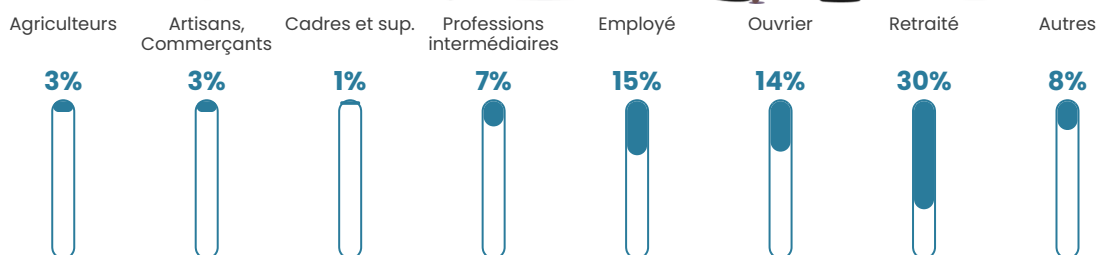

Revenu moyen

21 870 €/an

Evolution du nombre d'habitants

Sources : Institut national de la statistique et des études économiques (insee) selon Les dernières parutions officielles de 2024 portant sur les années 2020, 2021 et 2022.

Tranche d'âge

Activité professionnelle

Niveau de diplôme

Composition des ménages

Profils électoraux

Premier tour

	Emmanuel MACRON	36.17 %
	Marine LE PEN	27.61 %
	Jean-Luc MÉLENCHON	10.97 %
	Éric ZEMMOUR	6.41 %
	Valérie PÉCRESSÉ	4.51 %
	Yannick JADOT	3.56 %
	Jean LASSALLE	3.21 %
	Fabien ROUSSEL	2.91 %
	Nicolas DUPONT-AIGNAN	2.15 %
	Anne HIDALGO	1.40 %
	Philippe POUTOU	0.75 %
	Nathalie ARTHAUD	0.35 %