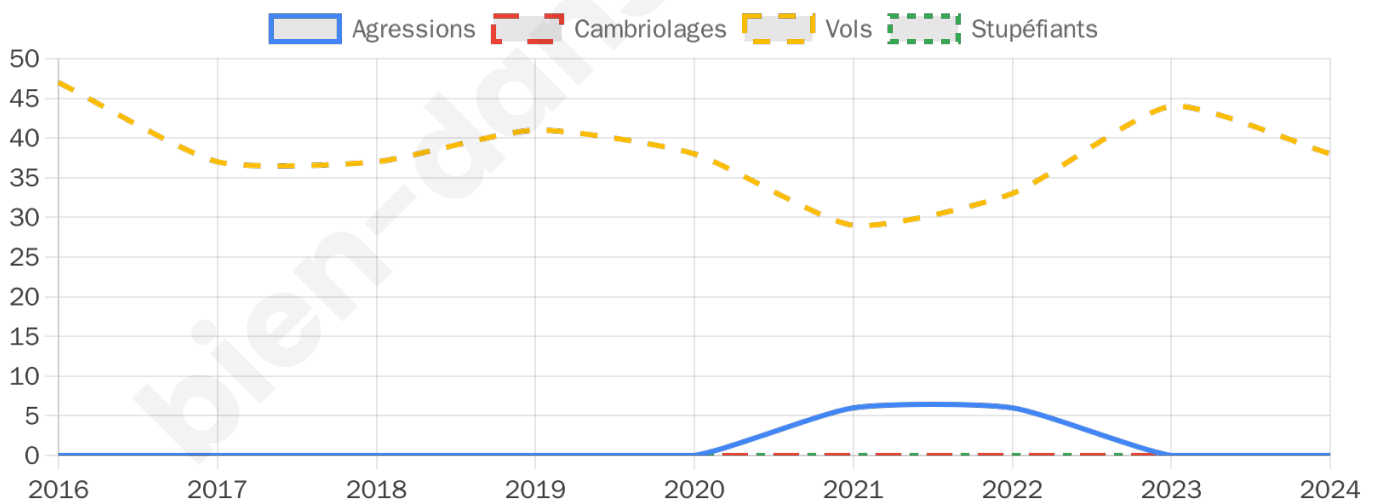

2 677 inscrits

Participation : 76.69%

Votes blancs : 2.00%

Votes nuls : 0.78%

Second tour

	Emmanuel MACRON	57,38 %
	Marine LE PEN	42,62 %

2 681 inscrits

Participation : 78.37%

Votes blancs : 5.57%

Votes nuls : 2.52%

Sécurité

Agressions physiques / sexuelles

0

Cambriolages

0

Vols / dégradations

38

Stupéfiants

0

Evolution du nombre d'infractions

Pour comparer

(en proportion du nombre d'habitants)

Sources : Bases statistiques communale, départementale et régionale de la délinquance enregistrée par la police et la gendarmerie nationales selon les dernières parutions officielles de 2025 portant sur l'année 2024 ([data.gouv](https://data.gouv.fr)).