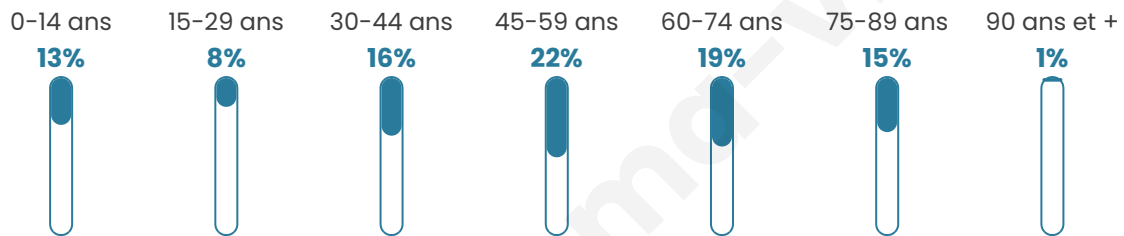

# Statistiques sur la population

Nombre d'habitants

**225**

Age moyen

**49 ans**

Pop active

**42.7%**

Taux chômage

**6.3%**

Pop densité

**14 h/km<sup>2</sup>**

Revenu moyen

**20 350 €/an**

## Evolution du nombre d'habitants

Sources : Institut national de la statistique et des études économiques (insee) selon Les dernières parutions officielles de 2024 portant sur les années 2020, 2021 et 2022.

## Tranche d'âge