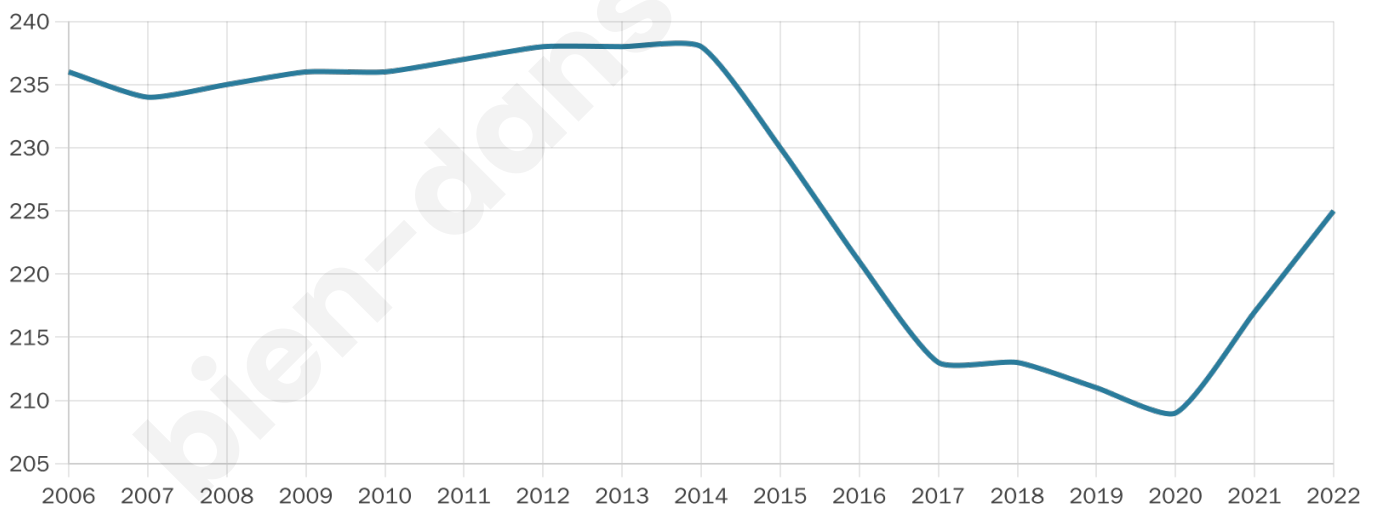

# Statistiques sur la population

Nombre d'habitants

**225**

Age moyen

**49 ans**

Pop active

**42.7%**

Taux chômage

**6.3%**

Pop densité

**14 h/km<sup>2</sup>**

Revenu moyen

**20 350 €/an**

## Evolution du nombre d'habitants

Sources : Institut national de la statistique et des études économiques (insee) selon Les dernières parutions officielles de 2024 portant sur les années 2020, 2021 et 2022.