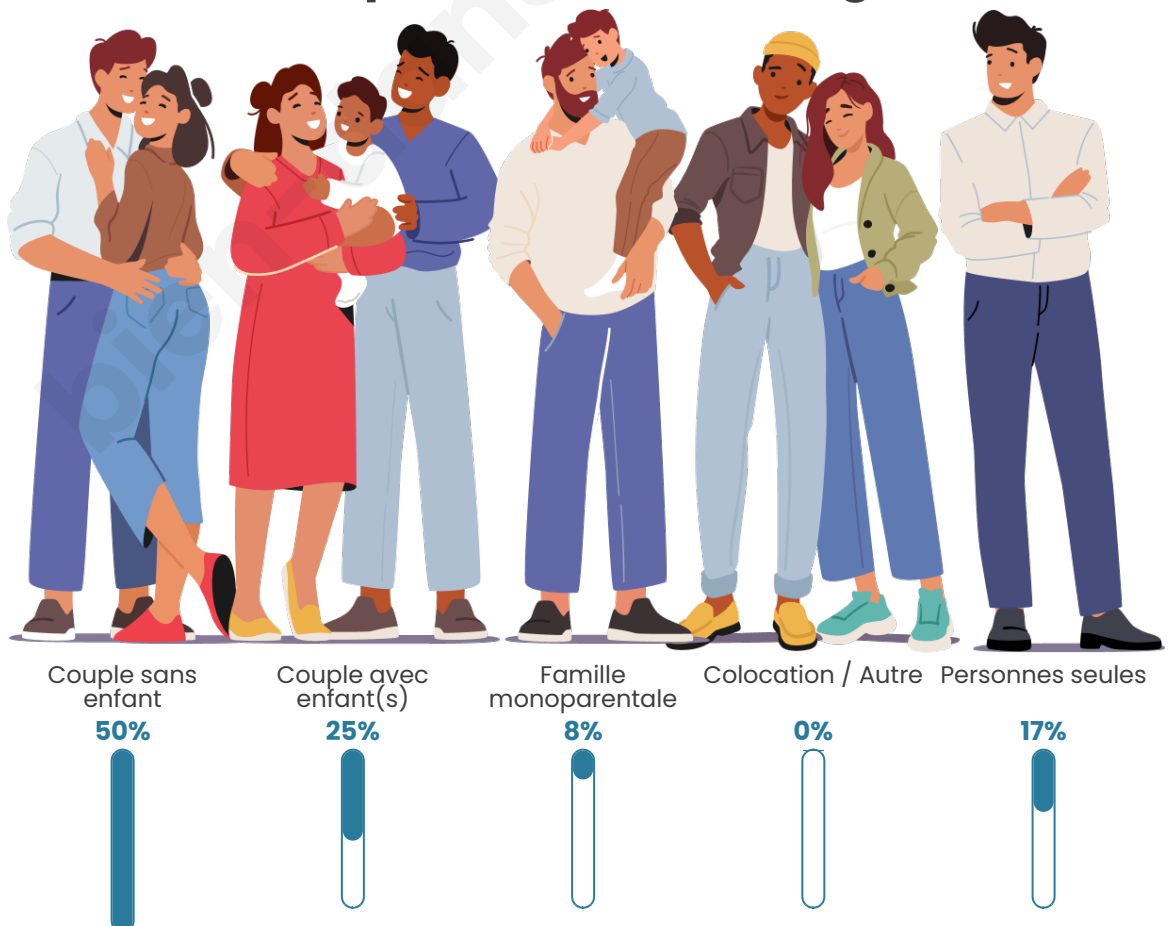

Tranche d'âge

Activité professionnelle

Niveau de diplôme

Composition des ménages

Profils électoraux

Premier tour

	Marine LE PEN	42.27 %
	Emmanuel MACRON	28.87 %
	Valérie PÉCRESE	9.28 %
	Jean-Luc MÉLENCHON	7.22 %
	Éric ZEMMOUR	6.19 %
	Yannick JADOT	3.09 %
	Jean LASSALLE	2.06 %
	Nicolas DUPONT-AIGNAN	1.03 %
	Nathalie ARTHAUD	0.00 %
	Fabien ROUSSEL	0.00 %
	Anne HIDALGO	0.00 %
	Philippe POUTOU	0.00 %