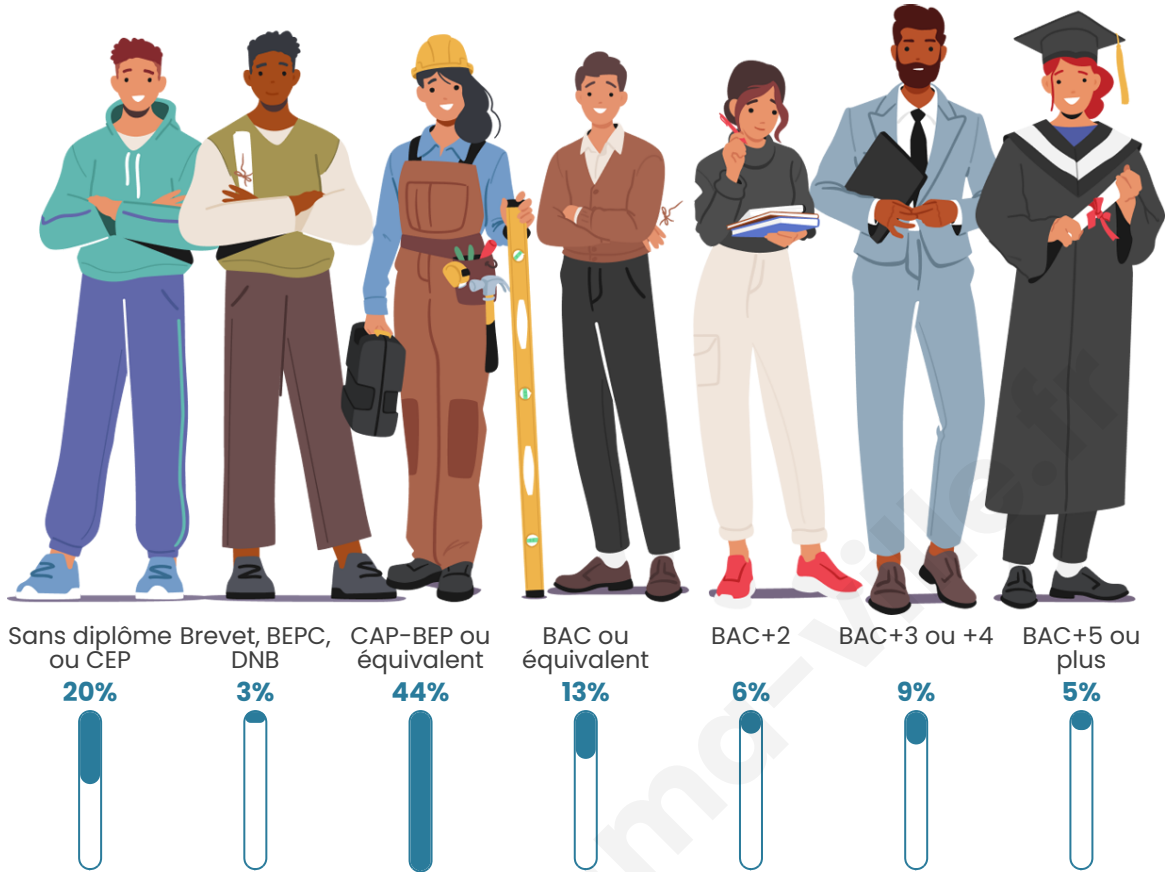

Tranche d'âge

Activité professionnelle

Niveau de diplôme

Composition des ménages

Profils électoraux

Premier tour

	Marine LE PEN	42.27 %
	Emmanuel MACRON	28.87 %
	Valérie PÉCRESE	9.28 %
	Jean-Luc MÉLENCHON	7.22 %
	Éric ZEMMOUR	6.19 %
	Yannick JADOT	3.09 %
	Jean LASSALLE	2.06 %
	Nicolas DUPONT-AIGNAN	1.03 %
	Nathalie ARTHAUD	0.00 %
	Fabien ROUSSEL	0.00 %
	Anne HIDALGO	0.00 %
	Philippe POUTOU	0.00 %