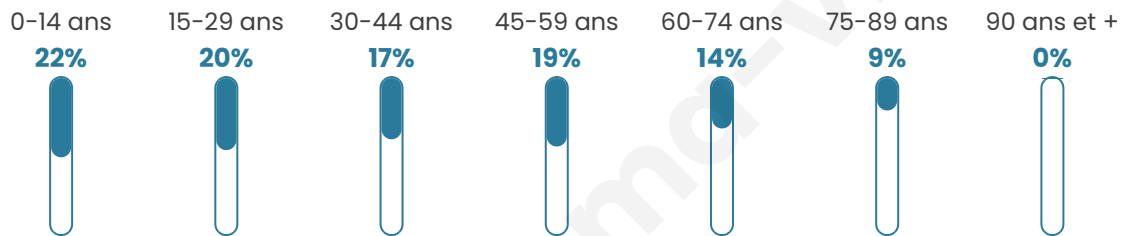

38 ans

Pop active

52.9%

Taux chômage

3.9%

Pop densité

28 h/km²

Revenu moyen

Tranche d'âge

Activité professionnelle

Niveau de diplôme

Composition des ménages

Profils électoraux

Premier tour

	Marine LE PEN	42.27 %
	Emmanuel MACRON	28.87 %
	Valérie PÉCRESE	9.28 %
	Jean-Luc MÉLENCHON	7.22 %
	Éric ZEMMOUR	6.19 %
	Yannick JADOT	3.09 %
	Jean LASSALLE	2.06 %
	Nicolas DUPONT-AIGNAN	1.03 %
	Nathalie ARTHAUD	0.00 %
	Fabien ROUSSEL	0.00 %
	Anne HIDALGO	0.00 %
	Philippe POUTOU	0.00 %