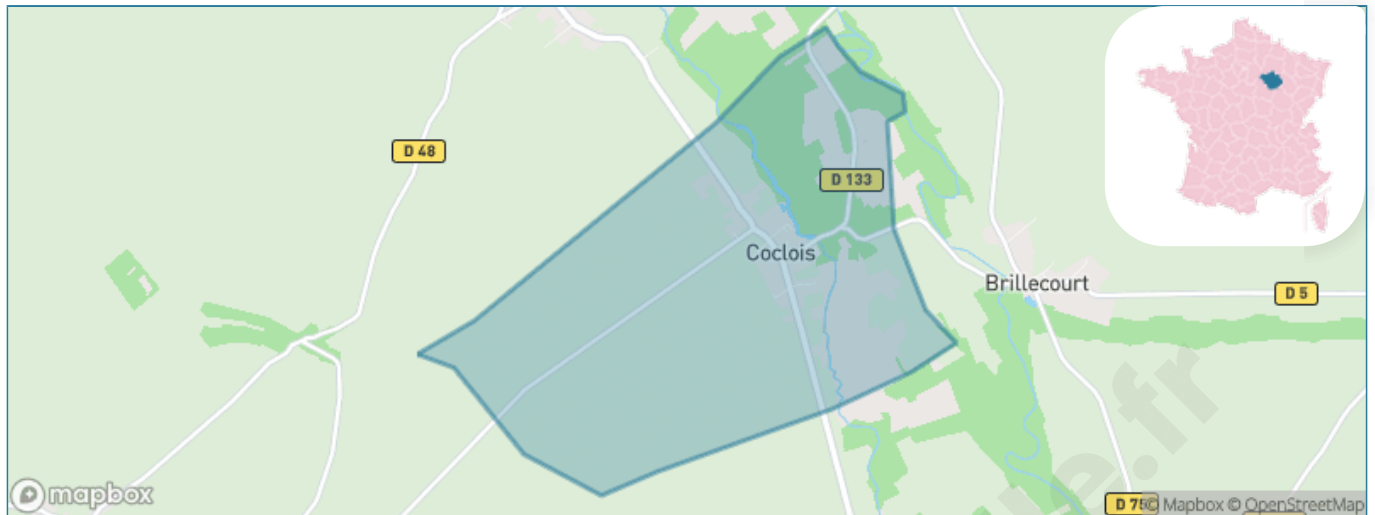

Version web

Ville de Coclois

Présenté par

BIEN dans
ma **VILLE** 

Sommaire

Situation géographique	3
Statistiques sur la population	4
Evolution du nombre d'habitants	4
Tranche d'âge	5
<i>0-14 ans</i>	5
<i>15-29 ans</i>	5
<i>30-44 ans</i>	5
<i>45-59 ans</i>	5
<i>60-74 ans</i>	5
<i>75-89 ans</i>	5
<i>90 ans et +</i>	5
Activité professionnelle	5
<i>Agriculteurs</i>	5
<i>Artisans, Commerçants</i>	5
<i>Cadres et sup.</i>	5
<i>Professions intermédiaires</i>	5
<i>Employé</i>	5
<i>Ouvrier</i>	5
<i>Retraité</i>	5
<i>Autres</i>	5
Niveau de diplôme	6
<i>Sans diplôme ou CEP</i>	6
<i>Brevet, BEPC, DNB</i>	6
<i>CAP-BEP ou équivalent</i>	6
<i>BAC ou équivalent</i>	6
<i>BAC+2</i>	6
<i>BAC+3 ou +4</i>	6
<i>BAC+5 ou plus</i>	6
Composition des ménages	6
<i>Couple sans enfant</i>	6
<i>Couple avec enfant(s)</i>	6
<i>Famille monoparentale</i>	6
<i>Colocation / Autre</i>	6
<i>Personnes seules</i>	6
Profils électoraux	7
<i>Premier tour</i>	7
Sécurité	8
<i>Evolution du nombre d'infractions</i>	8
<i>Pour comparer</i>	9
Services à la population	10
<i>Commerce</i>	10
<i>Éducation</i>	10
<i>Villes autour de Coclois</i>	12

Situation géographique

i Informations clés

- **Région** : Grand Est
- **Département** : Aube
- **Code postal** : 10240
- **Superficie** : 6 km²

Statistiques sur la population

Nombre d'habitants

170

Age moyen