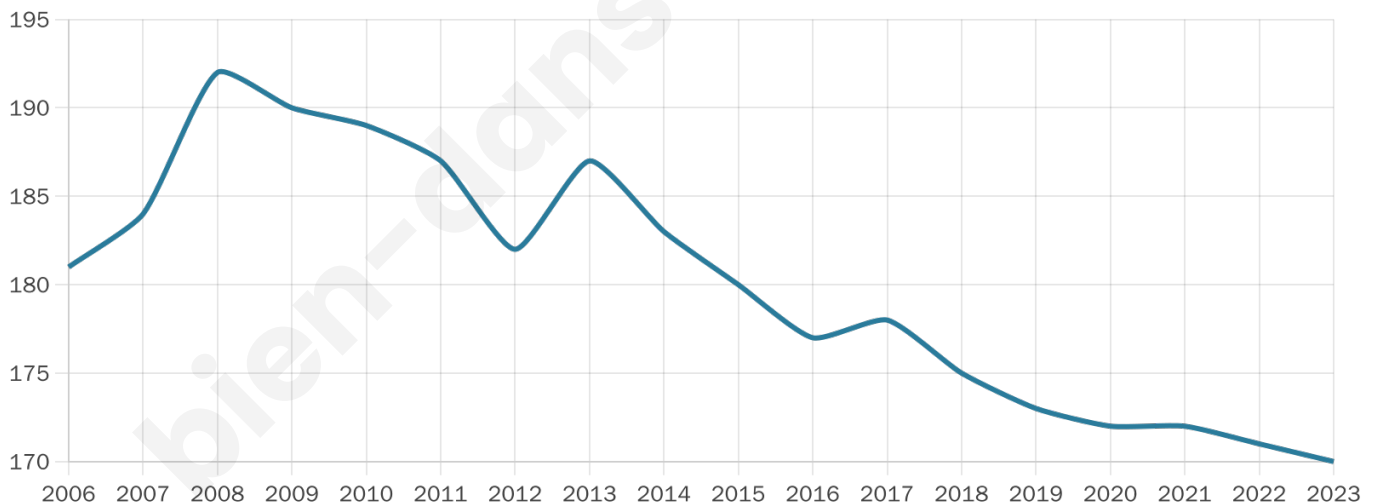

38 ans

Pop active

52.9%

Taux chômage

3.9%

Pop densité

28 h/km²

Revenu moyen

22 590 €/an

Evolution du nombre d'habitants

Sources : Institut national de la statistique et des études économiques (insee) selon Les dernières parutions officielles de 2024 portant sur les années 2020, 2021 et 2022.