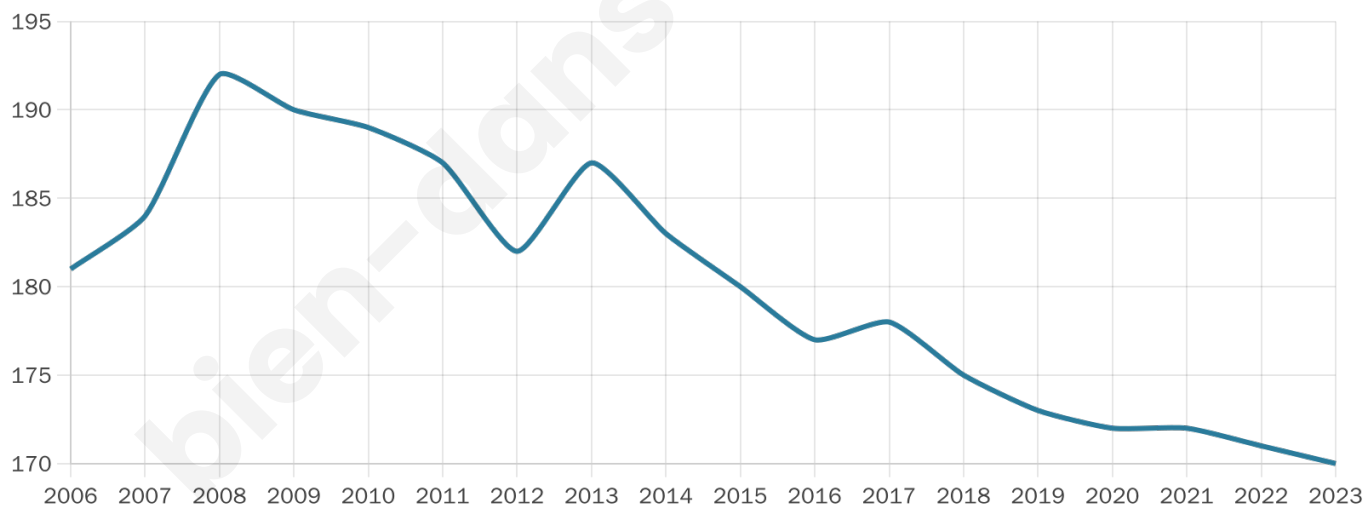

38 ans

Pop active

52.9%

Taux chômage

3.9%

Pop densité

28 h/km²

Revenu moyen

22 590 €/an

Evolution du nombre d'habitants

Sources : Institut national de la statistique et des études économiques (insee) selon Les dernières parutions officielles de 2024 portant sur les années 2020, 2021 et 2022.