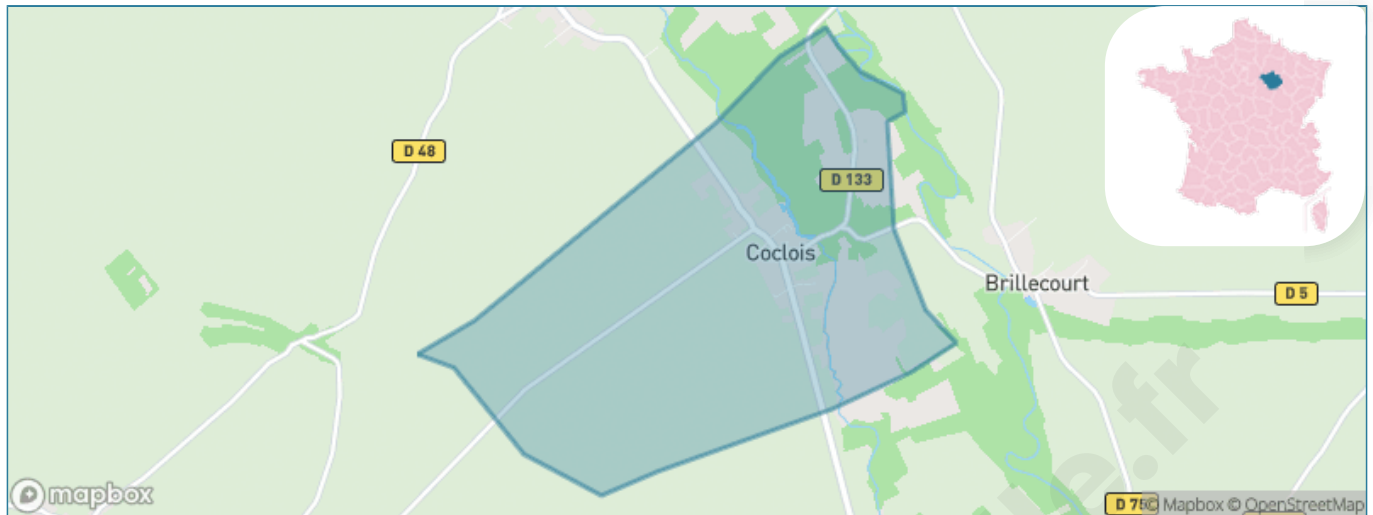

Version web

Ville de Coclois

Présenté par

BIEN dans
ma **VILLE** 

Sommaire

Situation géographique	3
Statistiques sur la population	4
Evolution du nombre d'habitants	4
Tranche d'âge	5
0-14 ans	5
15-29 ans	5
30-44 ans	5
45-59 ans	5
60-74 ans	5
75-89 ans	5
90 ans et +	5
Activité professionnelle	5
Agriculteurs	5
Artisans, Commerçants	5
Cadres et sup.	5
Professions intermédiaires	5
Employé	5
Ouvrier	5
Retraité	5
Autres	5
Niveau de diplôme	6
Sans diplôme ou CEP	6
Brevet, BEPC, DNB	6
CAP-BEP ou équivalent	6
BAC ou équivalent	6
BAC+2	6
BAC+3 ou +4	6
BAC+5 ou plus	6
Composition des ménages	6
Couple sans enfant	6
Couple avec enfant(s)	6
Famille monoparentale	6
Colocation / Autre	6
Personnes seules	6
Profils électoraux	7
Premier tour	7
Sécurité	8
Evolution du nombre d'infractions	8
Pour comparer	9
Services à la population	10
Commerce	10
Éducation	10
Villes autour de Coclois	12

Situation géographique

i Informations clés

- **Région** : Grand Est
- **Département** : Aube
- **Code postal** : 10240
- **Superficie** : 6 km²

Statistiques sur la population

Nombre d'habitants

170

Age moyen