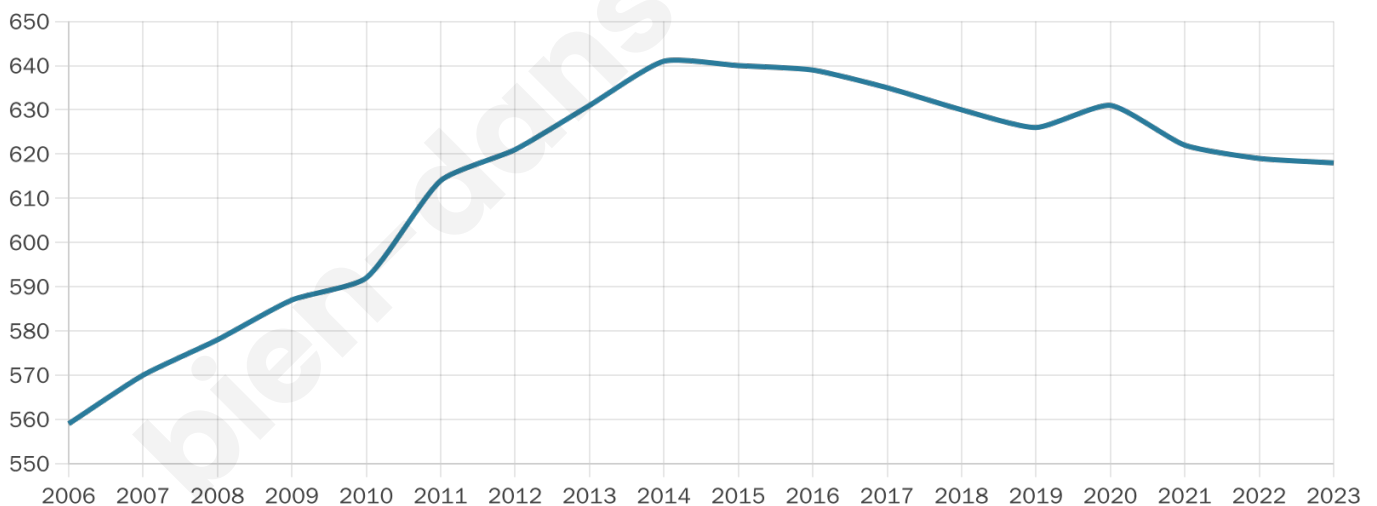

618

Age moyen

36 ans

Pop active

52.6%

Taux chômage

8.3%

Pop densité

77 h/km²

Revenu moyen

23 200 €/an

Evolution du nombre d'habitants

Sources : Institut national de la statistique et des études économiques (insee) selon Les dernières parutions officielles de 2024 portant sur les années 2020, 2021 et 2022.