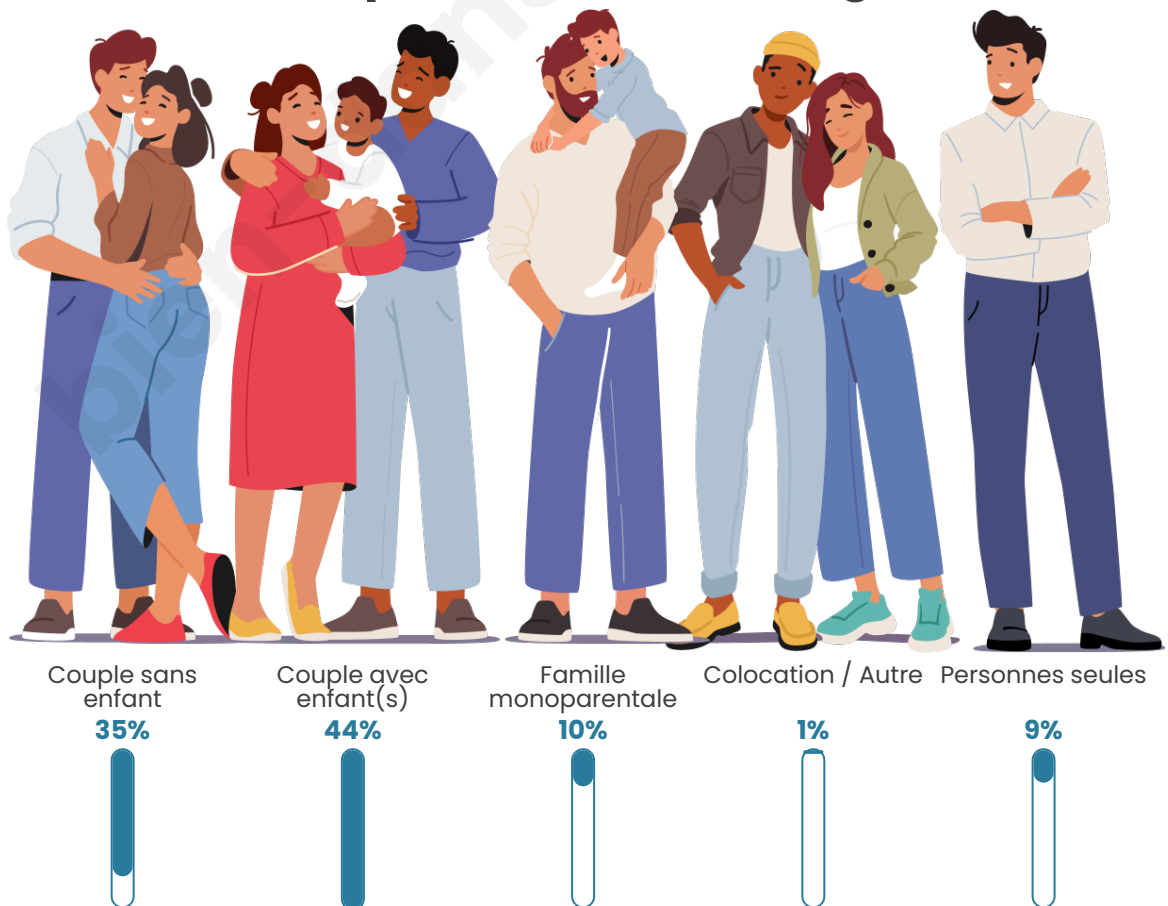

Tranche d'âge

Activité professionnelle

Niveau de diplôme

Composition des ménages

Profils électoraux

Premier tour

	Marine LE PEN	45.23 %
	Emmanuel MACRON	17.23 %
	Jean-Luc MÉLENCHON	15.69 %
	Éric ZEMMOUR	7.08 %
	Valérie PÉCRESSÉ	4.62 %
	Jean LASSALLE	3.69 %
	Nicolas DUPONT-AIGNAN	2.46 %
	Yannick JADOT	1.85 %
	Philippe POUTOU	1.23 %
	Fabien ROUSSEL	0.62 %
	Anne HIDALGO	0.31 %
	Nathalie ARTHAUD	0.00 %