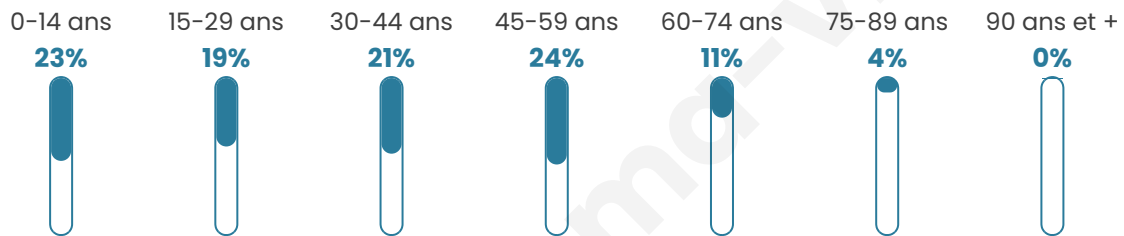

618

Age moyen

36 ans

Pop active

52.6%

Taux chômage

8.3%

Pop densité

77 h/km²

Revenu moyen

23 200 €/an

Evolution du nombre d'habitants

Sources : Institut national de la statistique et des études économiques (insee) selon Les dernières parutions officielles de 2024 portant sur les années 2020, 2021 et 2022.

Tranche d'âge

Activité professionnelle

Niveau de diplôme

Composition des ménages

Profils électoraux

Premier tour

	Marine LE PEN	45.23 %
	Emmanuel MACRON	17.23 %
	Jean-Luc MÉLENCHON	15.69 %
	Éric ZEMMOUR	7.08 %
	Valérie PÉCRESSÉ	4.62 %
	Jean LASSALLE	3.69 %
	Nicolas DUPONT-AIGNAN	2.46 %
	Yannick JADOT	1.85 %
	Philippe POUTOU	1.23 %
	Fabien ROUSSEL	0.62 %
	Anne HIDALGO	0.31 %
	Nathalie ARTHAUD	0.00 %