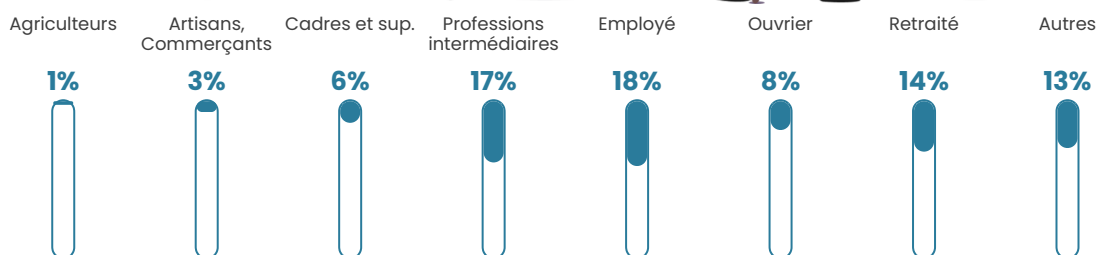

77 h/km²

Revenu moyen

23 200 €/an

Evolution du nombre d'habitants

Sources : Institut national de la statistique et des études économiques (insee) selon Les dernières parutions officielles de 2024 portant sur les années 2020, 2021 et 2022.

Tranche d'âge

Activité professionnelle

Niveau de diplôme

Composition des ménages

Profils électoraux

Premier tour

	Marine LE PEN	45.23 %
	Emmanuel MACRON	17.23 %
	Jean-Luc MÉLENCHON	15.69 %
	Éric ZEMMOUR	7.08 %
	Valérie PÉCRESSÉ	4.62 %
	Jean LASSALLE	3.69 %
	Nicolas DUPONT-AIGNAN	2.46 %
	Yannick JADOT	1.85 %
	Philippe POUTOU	1.23 %
	Fabien ROUSSEL	0.62 %
	Anne HIDALGO	0.31 %
	Nathalie ARTHAUD	0.00 %