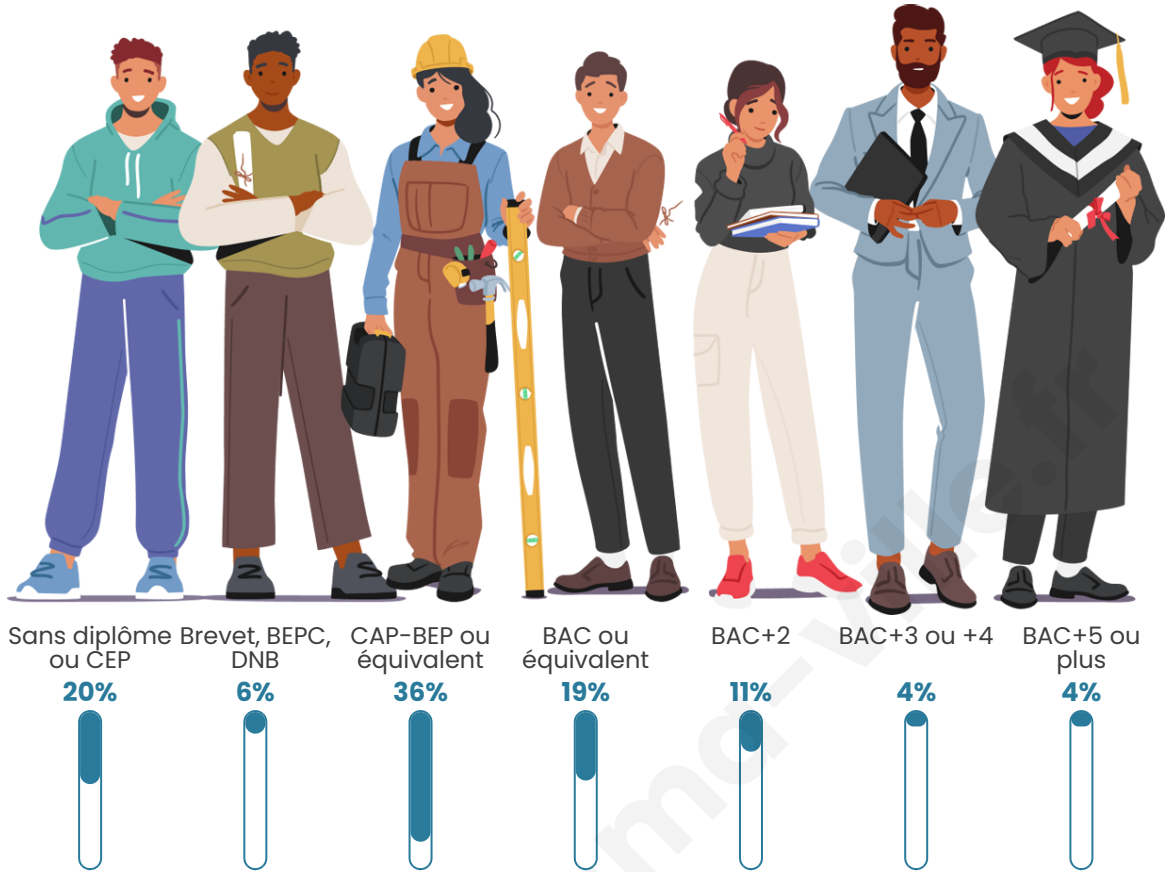

618

Age moyen

36 ans

Pop active

52.6%

Taux chômage

8.3%

Pop densité

Tranche d'âge

Activité professionnelle

Niveau de diplôme

Composition des ménages

Profils électoraux

Premier tour

	Marine LE PEN	45.23 %
	Emmanuel MACRON	17.23 %
	Jean-Luc MÉLENCHON	15.69 %
	Éric ZEMMOUR	7.08 %
	Valérie PÉCRESSÉ	4.62 %
	Jean LASSALLE	3.69 %
	Nicolas DUPONT-AIGNAN	2.46 %
	Yannick JADOT	1.85 %
	Philippe POUTOU	1.23 %
	Fabien ROUSSEL	0.62 %
	Anne HIDALGO	0.31 %
	Nathalie ARTHAUD	0.00 %