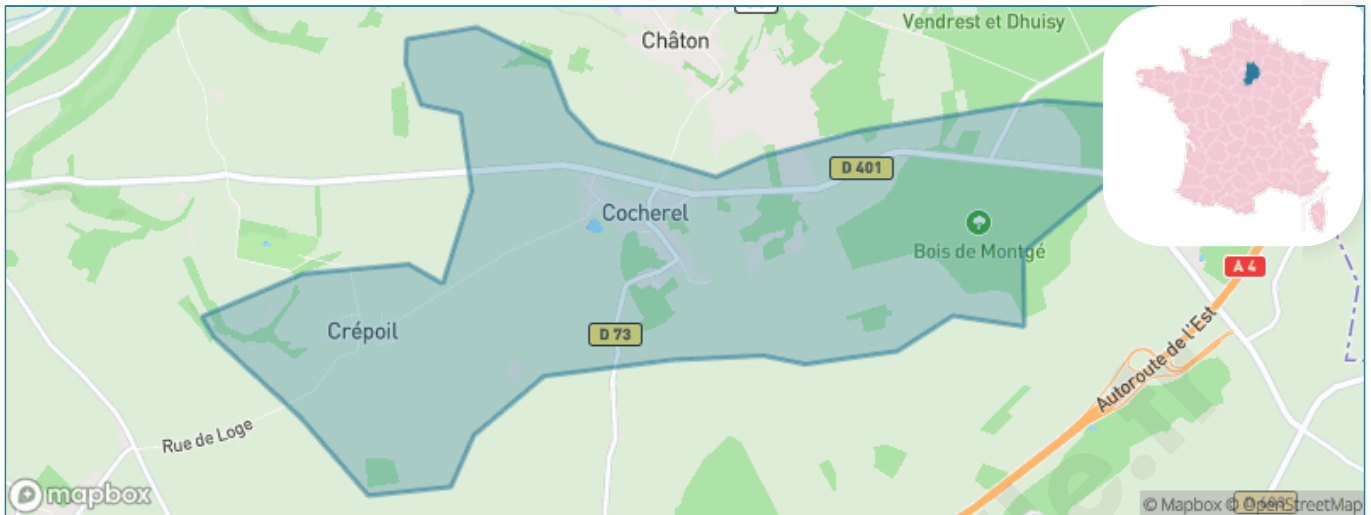

Version web

Ville de Cocherel

Présenté par

Sommaire

Situation géographique	3
Statistiques sur la population	4
Evolution du nombre d'habitants	4
Tranche d'âge	5
0-14 ans	5
15-29 ans	5
30-44 ans	5
45-59 ans	5
60-74 ans	5
75-89 ans	5
90 ans et +	5
Activité professionnelle	5
Agriculteurs	5
Artisans, Commerçants	5
Cadres et sup.	5
Professions intermédiaires	5
Employé	5
Ouvrier	5
Retraité	5
Autres	5
Niveau de diplôme	6
Sans diplôme ou CEP	6
Brevet, BEPC, DNB	6
CAP-BEP ou équivalent	6
BAC ou équivalent	6
BAC+2	6
BAC+3 ou +4	6
BAC+5 ou plus	6
Composition des ménages	6
Couple sans enfant	6
Couple avec enfant(s)	6
Famille monoparentale	6
Colocation / Autre	6
Personnes seules	6
Profils électoraux	7
Premier tour	7
Sécurité	8
Evolution du nombre d'infractions	8
Pour comparer	9
Services à la population	10
Commerce	10
Éducation	10
Villes autour de Cocherel	12

Situation géographique

i Informations clés

- **Région :** Île-de-France
- **Département :** Seine-et-Marne
- **Code postal :** 77440
- **Superficie :** 8 km²

Statistiques sur la population

Nombre d'habitants