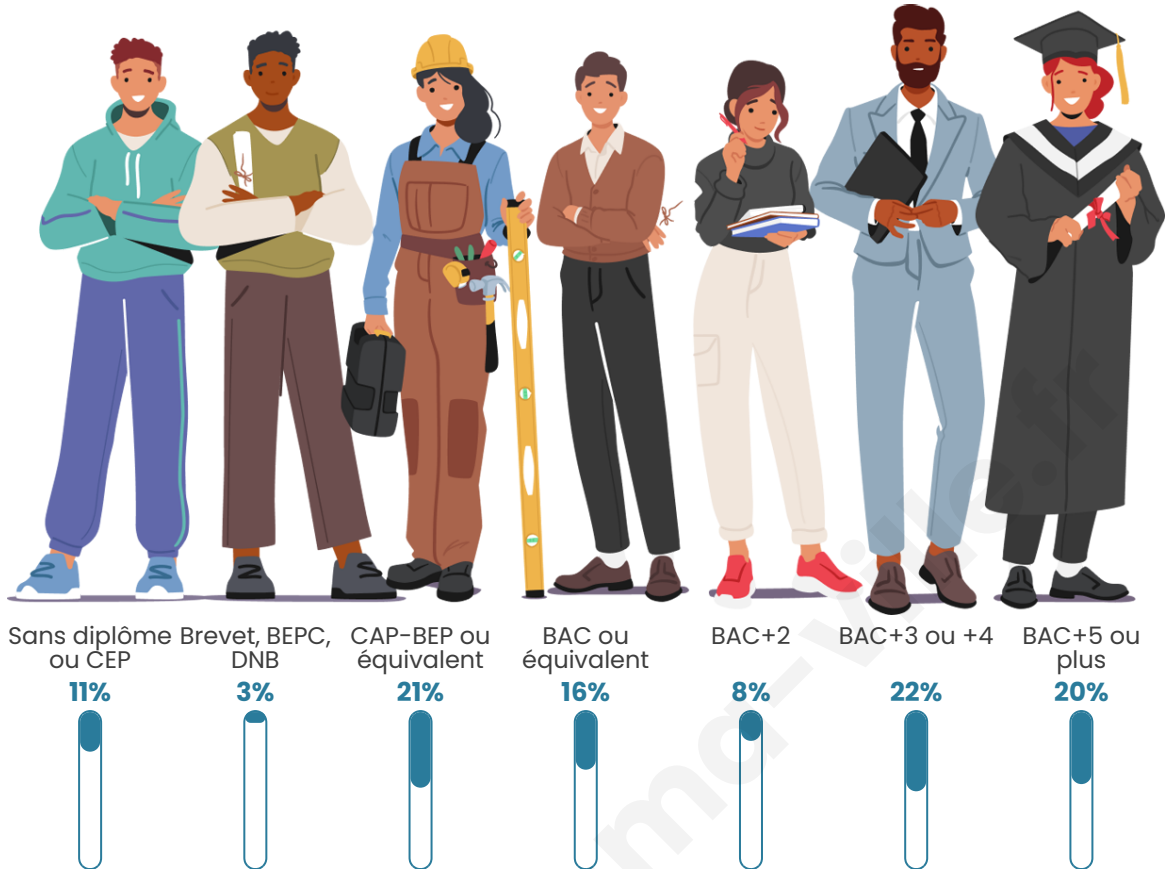

170

Age moyen

44 ans

Pop active

52.9%

Taux chômage

12.1%

Pop densité

Tranche d'âge

Activité professionnelle

Niveau de diplôme

Composition des ménages

Profils électoraux

Premier tour

	Jean-Luc MÉLENCHON	45.38 %
	Emmanuel MACRON	17.69 %
	Marine LE PEN	10.77 %
	Fabien ROUSSEL	6.15 %
	Jean LASSALLE	6.15 %
	Éric ZEMMOUR	6.15 %
	Yannick JADOT	3.85 %
	Valérie PÉCRESSÉ	3.08 %
	Philippe POUTOU	0.77 %
	Nathalie ARTHAUD	0.00 %
	Anne HIDALGO	0.00 %
	Nicolas DUPONT- AIGNAN	0.00 %