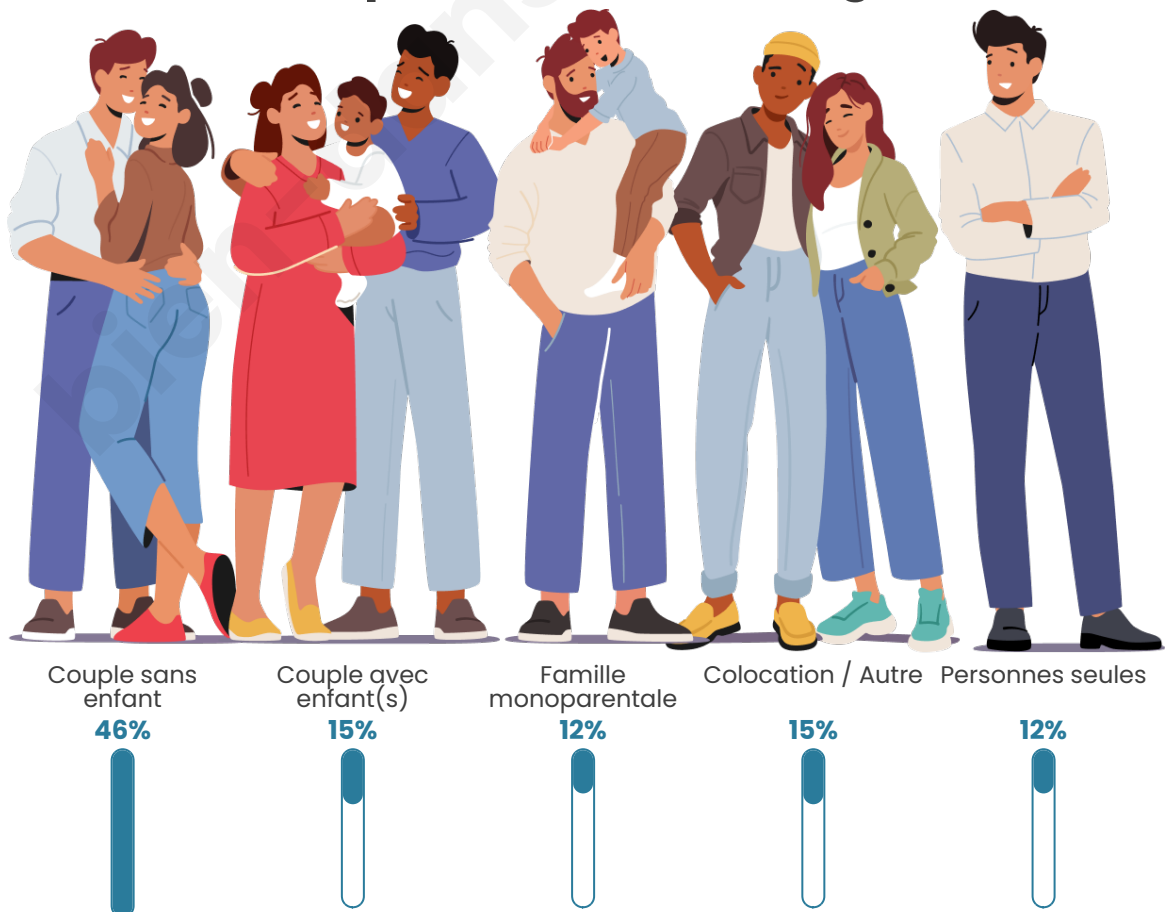

Tranche d'âge

Activité professionnelle

Niveau de diplôme

Composition des ménages

Profils électoraux

Premier tour

	Jean-Luc MÉLENCHON	45.38 %
	Emmanuel MACRON	17.69 %
	Marine LE PEN	10.77 %
	Fabien ROUSSEL	6.15 %
	Jean LASSALLE	6.15 %
	Éric ZEMMOUR	6.15 %
	Yannick JADOT	3.85 %
	Valérie PÉCRESSÉ	3.08 %
	Philippe POUTOU	0.77 %
	Nathalie ARTHAUD	0.00 %
	Anne HIDALGO	0.00 %
	Nicolas DUPONT- AIGNAN	0.00 %