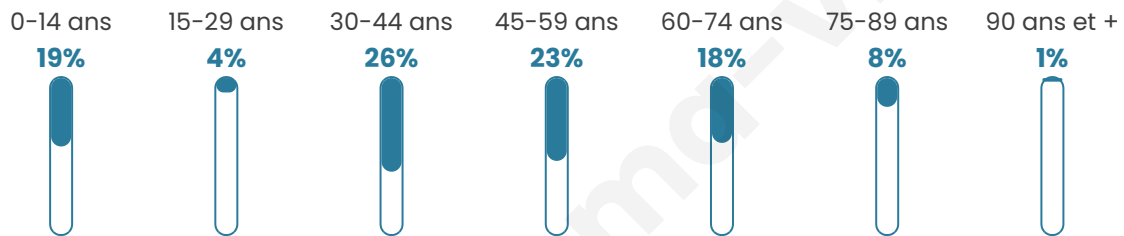

170

Age moyen

44 ans

Pop active

52.9%

Taux chômage

12.1%

Pop densité

15 h/km²

Revenu moyen

21 980 €/an

Evolution du nombre d'habitants

Sources : Institut national de la statistique et des études économiques (insee) selon Les dernières parutions officielles de 2024 portant sur les années 2020, 2021 et 2022.

Tranche d'âge

Activité professionnelle

Niveau de diplôme

Composition des ménages

Profils électoraux

Premier tour

	Jean-Luc MÉLENCHON	45.38 %
	Emmanuel MACRON	17.69 %
	Marine LE PEN	10.77 %
	Fabien ROUSSEL	6.15 %
	Jean LASSALLE	6.15 %
	Éric ZEMMOUR	6.15 %
	Yannick JADOT	3.85 %
	Valérie PÉCRESSÉ	3.08 %
	Philippe POUTOU	0.77 %
	Nathalie ARTHAUD	0.00 %
	Anne HIDALGO	0.00 %
	Nicolas DUPONT- AIGNAN	0.00 %

163 inscrits

Participation : 81.6%
Votes blancs : 2.26%
Votes nuls : 0.00%

Second tour

	Emmanuel MACRON	61,39 %
	Marine LE PEN	38,61 %

163 inscrits

Participation : 76.69%
Votes blancs : 15.2%
Votes nuls : 4%