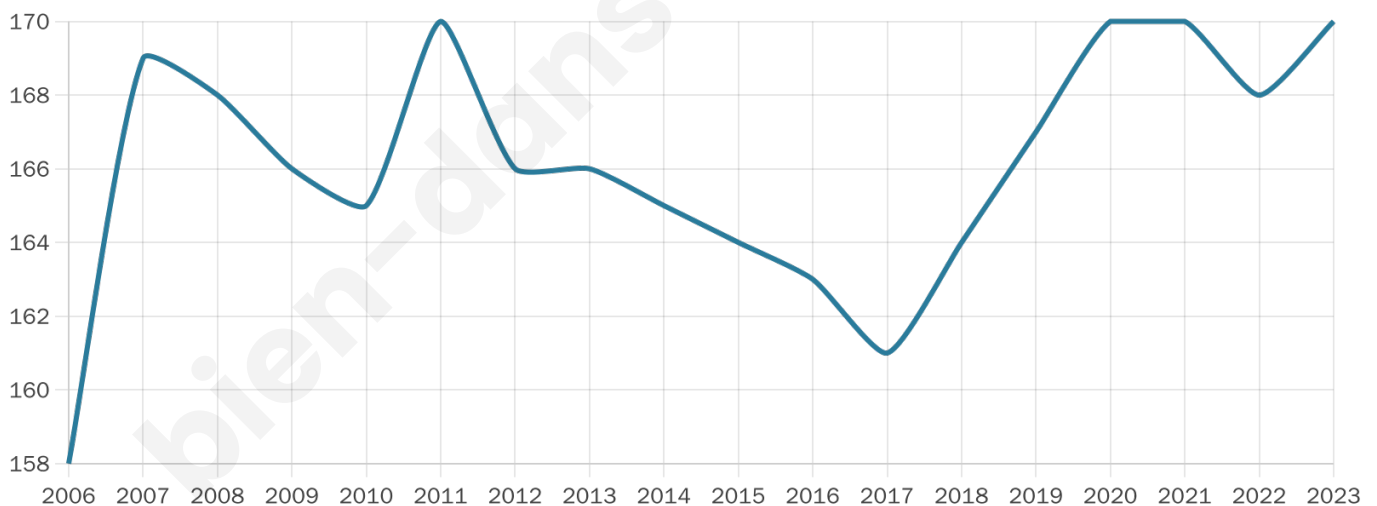

170

Age moyen

44 ans

Pop active

52.9%

Taux chômage

12.1%

Pop densité

15 h/km²

Revenu moyen

21 980 €/an

Evolution du nombre d'habitants

Sources : Institut national de la statistique et des études économiques (insee) selon Les dernières parutions officielles de 2024 portant sur les années 2020, 2021 et 2022.