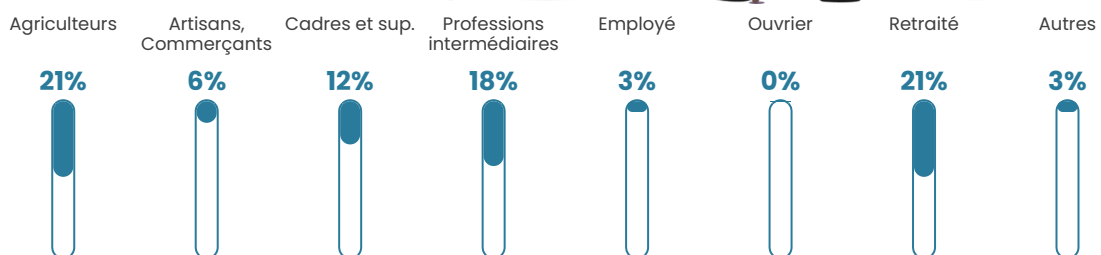

15 h/km²

Revenu moyen

21 980 €/an

Evolution du nombre d'habitants

Sources : Institut national de la statistique et des études économiques (insee) selon Les dernières parutions officielles de 2024 portant sur les années 2020, 2021 et 2022.

Tranche d'âge

Activité professionnelle

Niveau de diplôme

Composition des ménages

Profils électoraux

Premier tour

	Jean-Luc MÉLENCHON	45.38 %
	Emmanuel MACRON	17.69 %
	Marine LE PEN	10.77 %
	Fabien ROUSSEL	6.15 %
	Jean LASSALLE	6.15 %
	Éric ZEMMOUR	6.15 %
	Yannick JADOT	3.85 %
	Valérie PÉCRESSÉ	3.08 %
	Philippe POUTOU	0.77 %
	Nathalie ARTHAUD	0.00 %
	Anne HIDALGO	0.00 %
	Nicolas DUPONT- AIGNAN	0.00 %