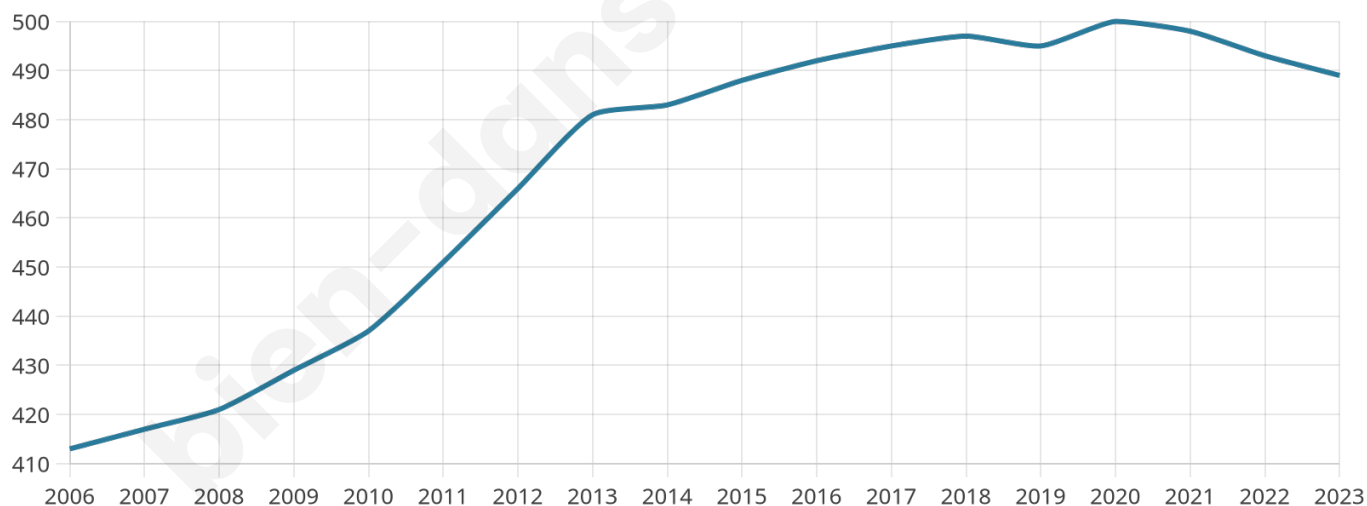

Nombre d'habitants

489

Age moyen

40 ans

Pop active

51.7%

Taux chômage

6%

Pop densité

54 h/km²

Revenu moyen

22 720 €/an

Evolution du nombre d'habitants

Sources : Institut national de la statistique et des études économiques (insee) selon Les dernières parutions officielles de 2024 portant sur les années 2020, 2021 et 2022.

Tranche d'âge

Activité professionnelle

Niveau de diplôme

Composition des ménages

Profils électoraux

Premier tour

	Emmanuel MACRON	29.25 %
	Marine LE PEN	20.75 %
	Jean-Luc MÉLENCHON	16.98 %
	Valérie PÉCRESSÉ	7.55 %
	Yannick JADOT	7.23 %
	Éric ZEMMOUR	4.72 %
	Fabien ROUSSEL	3.77 %
	Jean LASSALLE	3.77 %
	Nicolas DUPONT-AIGNAN	3.77 %
	Anne HIDALGO	1.26 %
	Philippe POUTOU	0.63 %
	Nathalie ARTHAUD	0.31 %