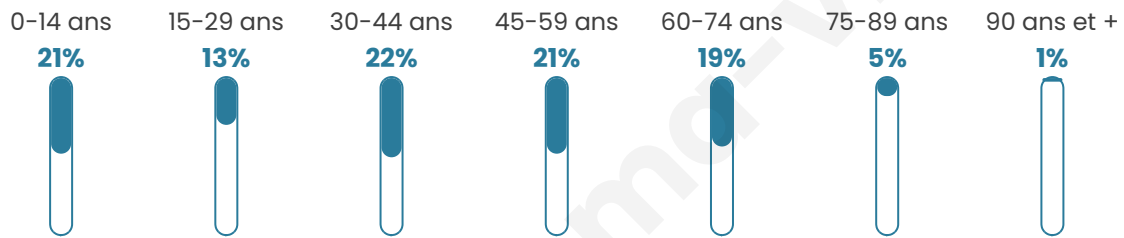

Nombre d'habitants

489

Age moyen

40 ans

Pop active

51.7%

Taux chômage

6%

Pop densité

54 h/km²

Revenu moyen

22 720 €/an

Evolution du nombre d'habitants

Sources : Institut national de la statistique et des études économiques (insee) selon Les dernières parutions officielles de 2024 portant sur les années 2020, 2021 et 2022.

Tranche d'âge

Activité professionnelle

Niveau de diplôme

Composition des ménages

Profils électoraux

Premier tour

	Emmanuel MACRON	29.25 %
	Marine LE PEN	20.75 %
	Jean-Luc MÉLENCHON	16.98 %
	Valérie PÉCRESSÉ	7.55 %
	Yannick JADOT	7.23 %
	Éric ZEMMOUR	4.72 %
	Fabien ROUSSEL	3.77 %
	Jean LASSALLE	3.77 %
	Nicolas DUPONT-AIGNAN	3.77 %
	Anne HIDALGO	1.26 %
	Philippe POUTOU	0.63 %
	Nathalie ARTHAUD	0.31 %

382 inscrits

Participation : 86.13%

Votes blancs : 1.82%

Votes nuls : 1.52%

Second tour

	Emmanuel MACRON	59,57 %
	Marine LE PEN	40,43 %

382 inscrits

Participation : 82.72%