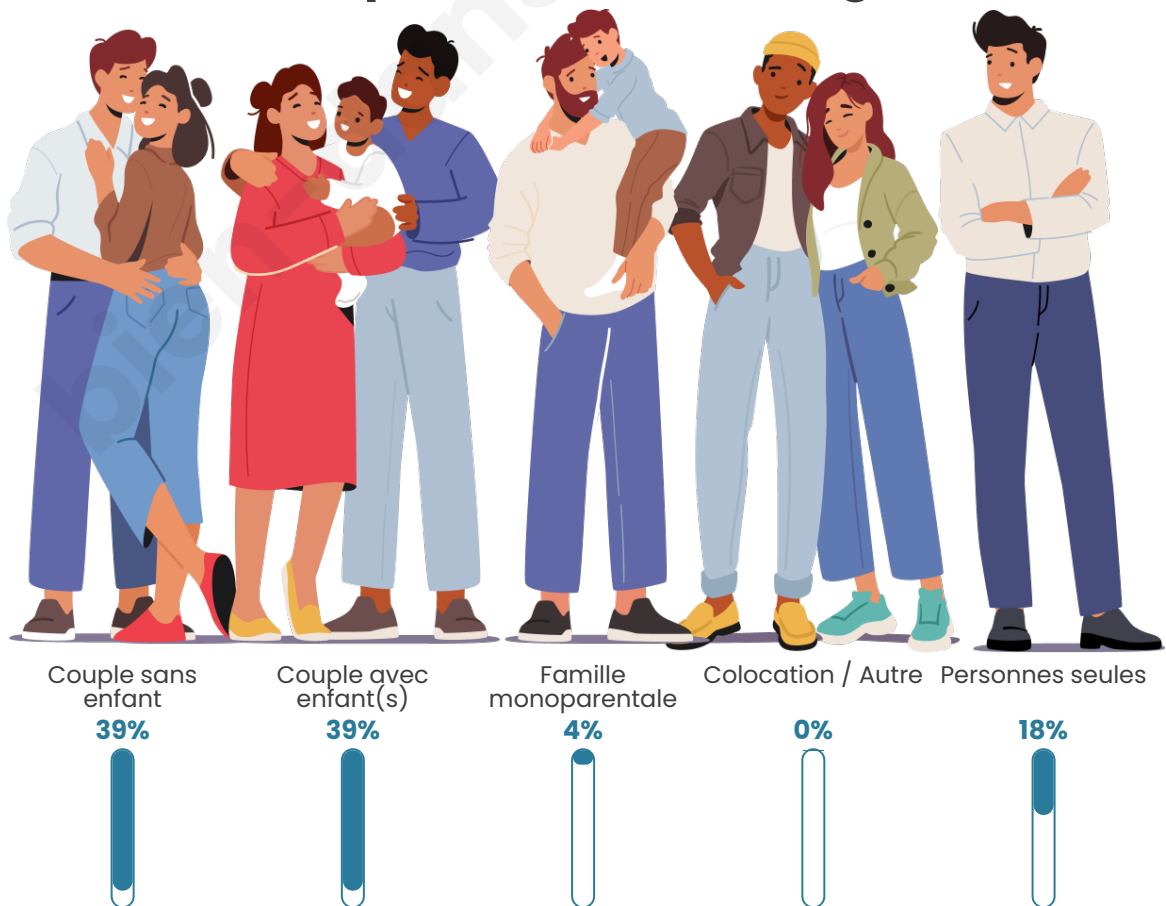

Nombre d'habitants

489

Age moyen

40 ans

Pop active

51.7%

Taux chômage

6%

Tranche d'âge

Activité professionnelle

Niveau de diplôme

Composition des ménages

Profils électoraux

Premier tour

	Emmanuel MACRON	29.25 %
	Marine LE PEN	20.75 %
	Jean-Luc MÉLENCHON	16.98 %
	Valérie PÉCRESSÉ	7.55 %
	Yannick JADOT	7.23 %
	Éric ZEMMOUR	4.72 %
	Fabien ROUSSEL	3.77 %
	Jean LASSALLE	3.77 %
	Nicolas DUPONT-AIGNAN	3.77 %
	Anne HIDALGO	1.26 %
	Philippe POUTOU	0.63 %
	Nathalie ARTHAUD	0.31 %