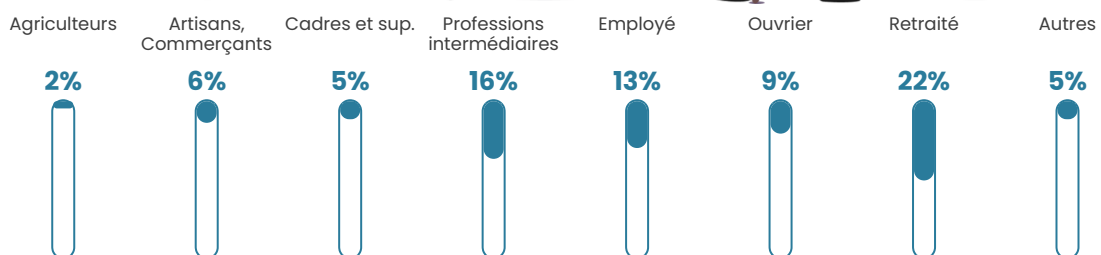

Pop densité

54 h/km²

Revenu moyen

22 720 €/an

Evolution du nombre d'habitants

Sources : Institut national de la statistique et des études économiques (insee) selon Les dernières parutions officielles de 2024 portant sur les années 2020, 2021 et 2022.

Tranche d'âge

Activité professionnelle

Niveau de diplôme

Composition des ménages

Profils électoraux

Premier tour

	Emmanuel MACRON	29.25 %
	Marine LE PEN	20.75 %
	Jean-Luc MÉLENCHON	16.98 %
	Valérie PÉCRESSÉ	7.55 %
	Yannick JADOT	7.23 %
	Éric ZEMMOUR	4.72 %
	Fabien ROUSSEL	3.77 %
	Jean LASSALLE	3.77 %
	Nicolas DUPONT-AIGNAN	3.77 %
	Anne HIDALGO	1.26 %
	Philippe POUTOU	0.63 %
	Nathalie ARTHAUD	0.31 %