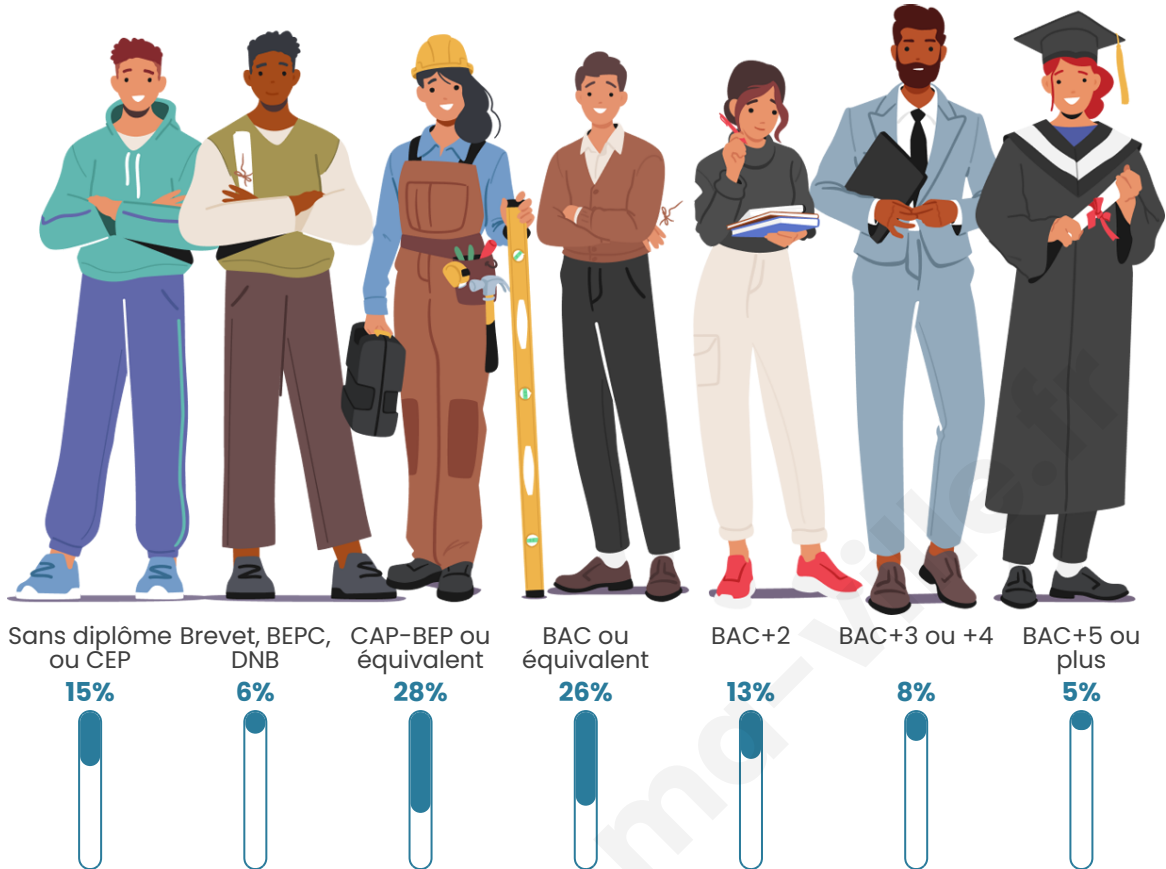

Nombre d'habitants

489

Age moyen

40 ans

Pop active

51.7%

Taux chômage

6%

Pop densité

54 h/km²

Revenu moyen

22 720 €/an

Evolution du nombre d'habitants

Sources : Institut national de la statistique et des études économiques (insee) selon Les dernières parutions officielles de 2024 portant sur les années 2020, 2021 et 2022.

Tranche d'âge

Activité professionnelle

Niveau de diplôme

Composition des ménages

Profils électoraux

Premier tour

	Emmanuel MACRON	29.25 %
	Marine LE PEN	20.75 %
	Jean-Luc MÉLENCHON	16.98 %
	Valérie PÉCRESSÉ	7.55 %
	Yannick JADOT	7.23 %
	Éric ZEMMOUR	4.72 %
	Fabien ROUSSEL	3.77 %
	Jean LASSALLE	3.77 %
	Nicolas DUPONT-AIGNAN	3.77 %
	Anne HIDALGO	1.26 %
	Philippe POUTOU	0.63 %
	Nathalie ARTHAUD	0.31 %