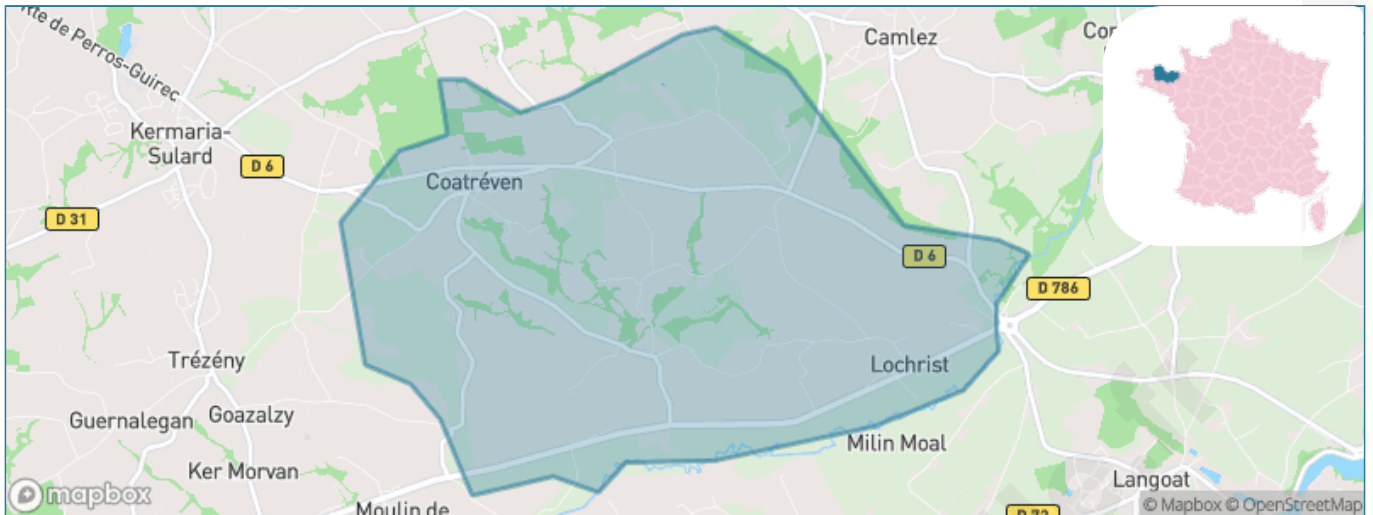

Version web

Ville de Coatréven

Présenté par

BIEN dans
ma **VILLE** 

Sommaire

Situation géographique	3
Statistiques sur la population	4
Evolution du nombre d'habitants	4
Tranche d'âge	5
0-14 ans	5
15-29 ans	5
30-44 ans	5
45-59 ans	5
60-74 ans	5
75-89 ans	5
90 ans et +	5
Activité professionnelle	5
Agriculteurs	5
Artisans, Commerçants	5
Cadres et sup.	5
Professions intermédiaires	5
Employé	5
Ouvrier	5
Retraité	5
Autres	5
Niveau de diplôme	6
Sans diplôme ou CEP	6
Brevet, BEPC, DNB	6
CAP-BEP ou équivalent	6
BAC ou équivalent	6
BAC+2	6
BAC+3 ou +4	6
BAC+5 ou plus	6
Composition des ménages	6
Couple sans enfant	6
Couple avec enfant(s)	6
Famille monoparentale	6
Colocation / Autre	6
Personnes seules	6
Profil électoraux	7
Premier tour	7
Sécurité	8
Evolution du nombre d'infractions	8
Pour comparer	9
Services à la population	10
Commerce	10
Éducation	10
Villes autour de Coatréven	12
Avis sur la ville de Coatréven	13
Moyenne par critère	13
Villes autour de Coatréven	13
Répartition des avis par note	13
Répartition des avis par note	13

Situation géographique

i Informations clés

- **Région** : Bretagne
- **Département** : Côtes-d'armor
- **Code postal** : 22450
- **Superficie** : 9 km²

Côtes d'Armor
le Département 

Statistiques sur la population