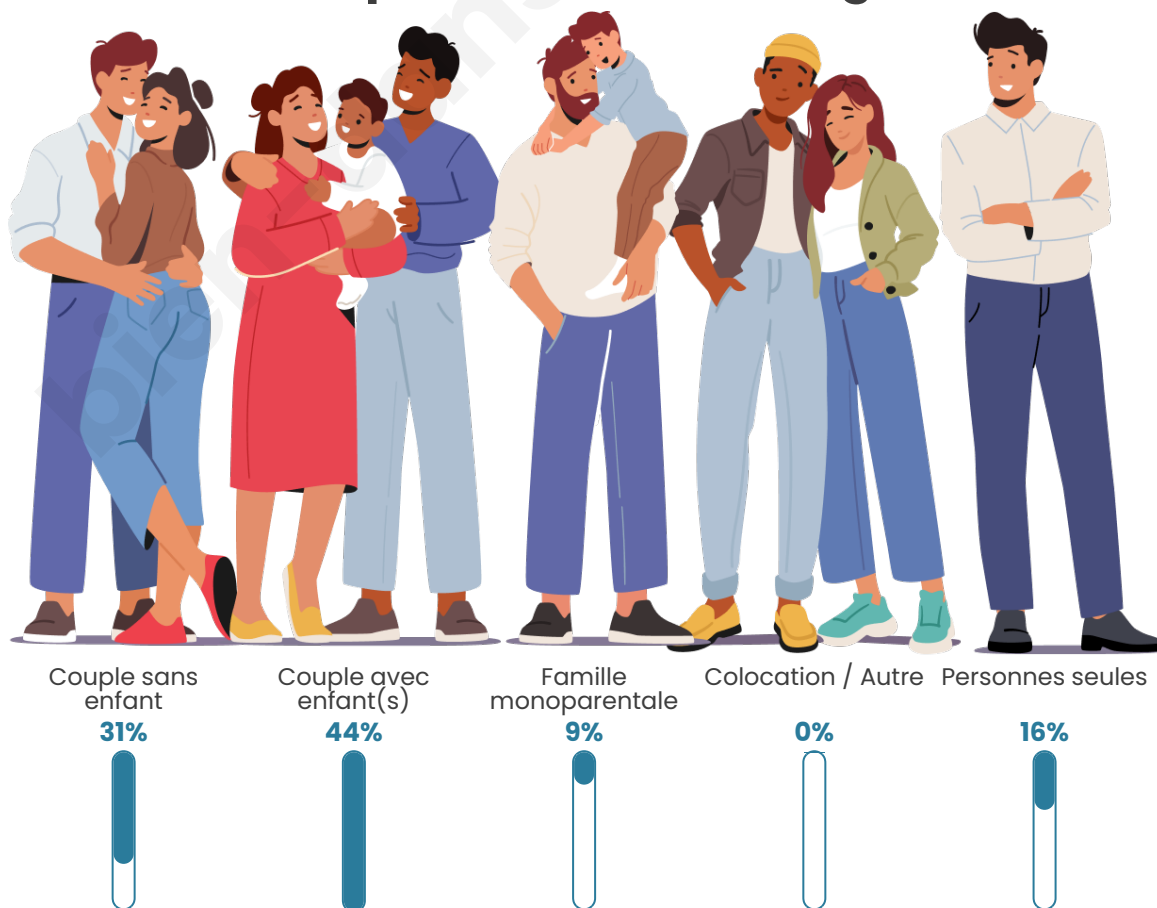

Tranche d'âge

Activité professionnelle

Niveau de diplôme

Composition des ménages

Profils électoraux

Premier tour

	Marine LE PEN	31.58 %
	Jean-Luc MÉLENCHON	25.15 %
	Emmanuel MACRON	23.39 %
	Valérie PÉCRESSÉ	5.26 %
	Fabien ROUSSEL	4.09 %
	Éric ZEMMOUR	2.34 %
	Jean LASSALLE	1.75 %
	Anne HIDALGO	1.75 %
	Yannick JADOT	1.75 %
	Philippe POUTOU	1.17 %
	Nicolas DUPONT- AIGNAN	1.17 %
	Nathalie ARTHAUD	0.58 %