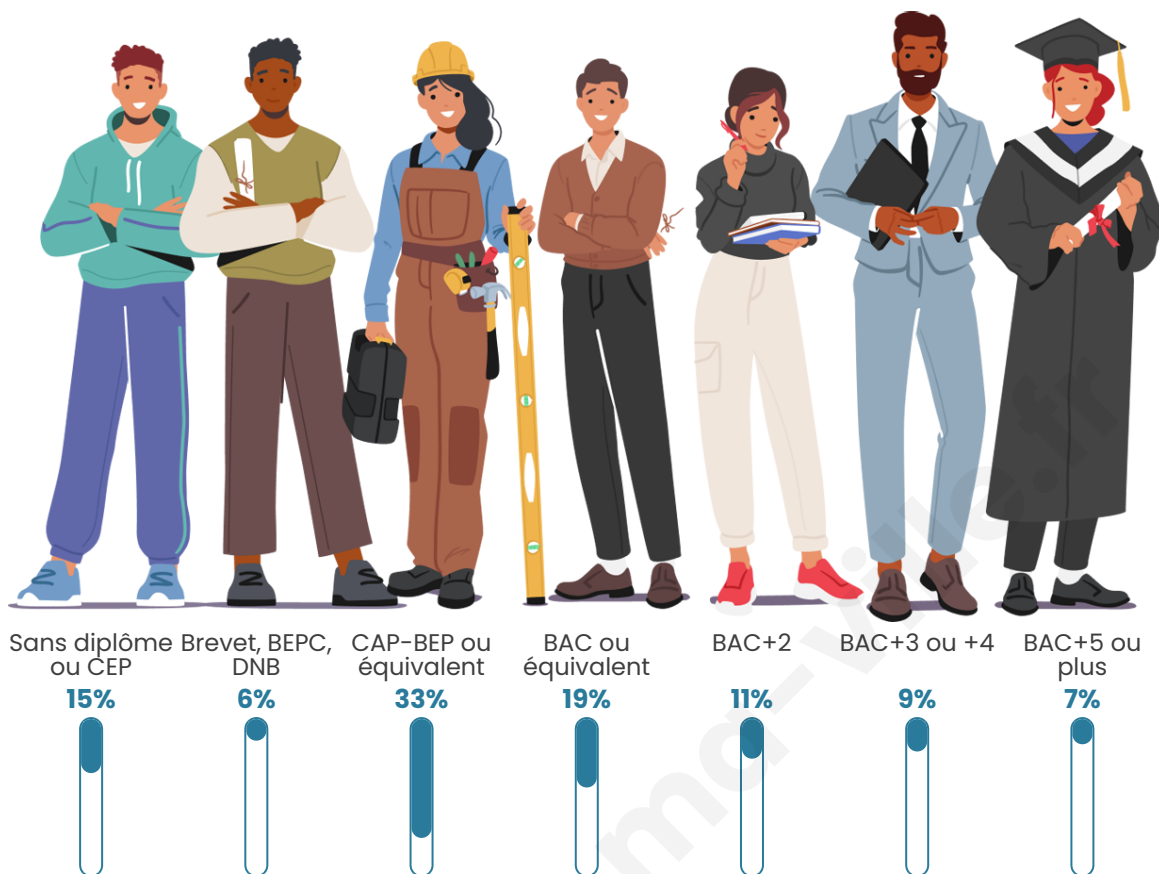

Nombre d'habitants

248

Age moyen

37 ans

Pop active

46.4%

Taux chômage

6.7%

Pop densité

31 h/km²

Revenu moyen

20 340 €/an

Evolution du nombre d'habitants

Sources : Institut national de la statistique et des études économiques (insee) selon Les dernières parutions officielles de 2024 portant sur les années 2020, 2021 et 2022.

Tranche d'âge

Activité professionnelle

Niveau de diplôme

Composition des ménages

Profils électoraux

Premier tour

	Marine LE PEN	31.58 %
	Jean-Luc MÉLENCHON	25.15 %
	Emmanuel MACRON	23.39 %
	Valérie PÉCRESSÉ	5.26 %
	Fabien ROUSSEL	4.09 %
	Éric ZEMMOUR	2.34 %
	Jean LASSALLE	1.75 %
	Anne HIDALGO	1.75 %
	Yannick JADOT	1.75 %
	Philippe POUTOU	1.17 %
	Nicolas DUPONT- AIGNAN	1.17 %
	Nathalie ARTHAUD	0.58 %