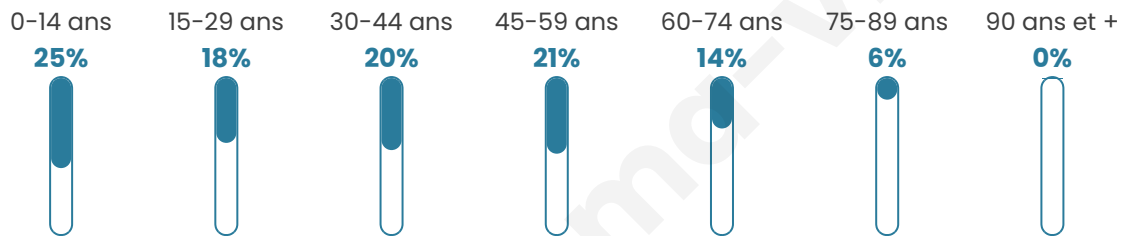

Nombre d'habitants

248

Age moyen

37 ans

Pop active

46.4%

Taux chômage

6.7%

Pop densité

31 h/km²

Revenu moyen

20 340 €/an

Evolution du nombre d'habitants

Sources : Institut national de la statistique et des études économiques (insee) selon Les dernières parutions officielles de 2024 portant sur les années 2020, 2021 et 2022.

Tranche d'âge

Activité professionnelle

Niveau de diplôme

Composition des ménages

Profils électoraux

Premier tour

	Marine LE PEN	31.58 %
	Jean-Luc MÉLENCHON	25.15 %
	Emmanuel MACRON	23.39 %
	Valérie PÉCRESSÉ	5.26 %
	Fabien ROUSSEL	4.09 %
	Éric ZEMMOUR	2.34 %
	Jean LASSALLE	1.75 %
	Anne HIDALGO	1.75 %
	Yannick JADOT	1.75 %
	Philippe POUTOU	1.17 %
	Nicolas DUPONT- AIGNAN	1.17 %
	Nathalie ARTHAUD	0.58 %

206 inscrits

Participation : 86.41%

Votes blancs : 3.37%

Votes nuls : 0.56%

Second tour

	Emmanuel MACRON	56,25 %
	Marine LE PEN	43,75 %

206 inscrits

Participation : 84.47%