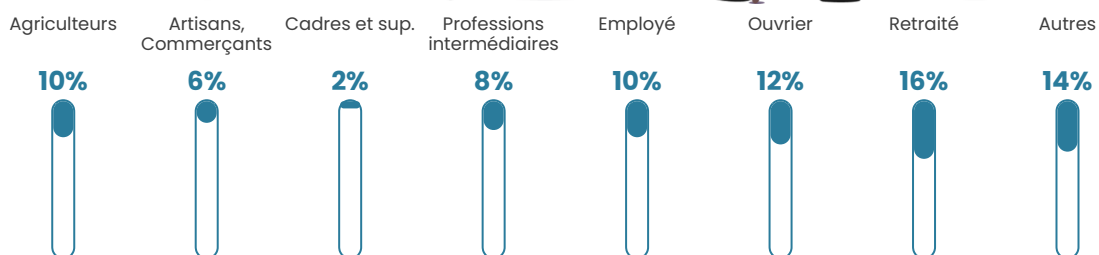

Pop densité

31 h/km²

Revenu moyen

20 340 €/an

Evolution du nombre d'habitants

Sources : Institut national de la statistique et des études économiques (insee) selon Les dernières parutions officielles de 2024 portant sur les années 2020, 2021 et 2022.

Tranche d'âge

Activité professionnelle

Niveau de diplôme

Composition des ménages

Profils électoraux

Premier tour

	Marine LE PEN	31.58 %
	Jean-Luc MÉLENCHON	25.15 %
	Emmanuel MACRON	23.39 %
	Valérie PÉCRESSÉ	5.26 %
	Fabien ROUSSEL	4.09 %
	Éric ZEMMOUR	2.34 %
	Jean LASSALLE	1.75 %
	Anne HIDALGO	1.75 %
	Yannick JADOT	1.75 %
	Philippe POUTOU	1.17 %
	Nicolas DUPONT- AIGNAN	1.17 %
	Nathalie ARTHAUD	0.58 %