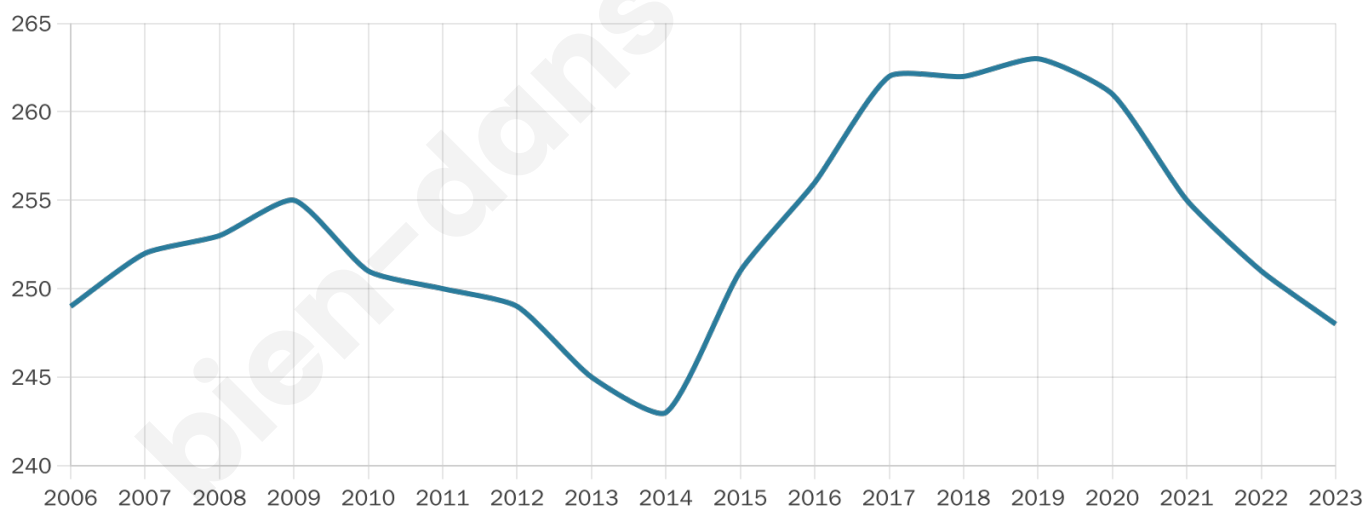

Nombre d'habitants

248

Age moyen

37 ans

Pop active

46.4%

Taux chômage

6.7%

Pop densité

31 h/km²

Revenu moyen

20 340 €/an

Evolution du nombre d'habitants

Sources : Institut national de la statistique et des études économiques (insee) selon Les dernières parutions officielles de 2024 portant sur les années 2020, 2021 et 2022.

Tranche d'âge

Activité professionnelle

Niveau de diplôme

Composition des ménages

Profils électoraux

Premier tour

	Marine LE PEN	31.58 %
	Jean-Luc MÉLENCHON	25.15 %
	Emmanuel MACRON	23.39 %
	Valérie PÉCRESSÉ	5.26 %
	Fabien ROUSSEL	4.09 %
	Éric ZEMMOUR	2.34 %
	Jean LASSALLE	1.75 %
	Anne HIDALGO	1.75 %
	Yannick JADOT	1.75 %
	Philippe POUTOU	1.17 %
	Nicolas DUPONT- AIGNAN	1.17 %
	Nathalie ARTHAUD	0.58 %