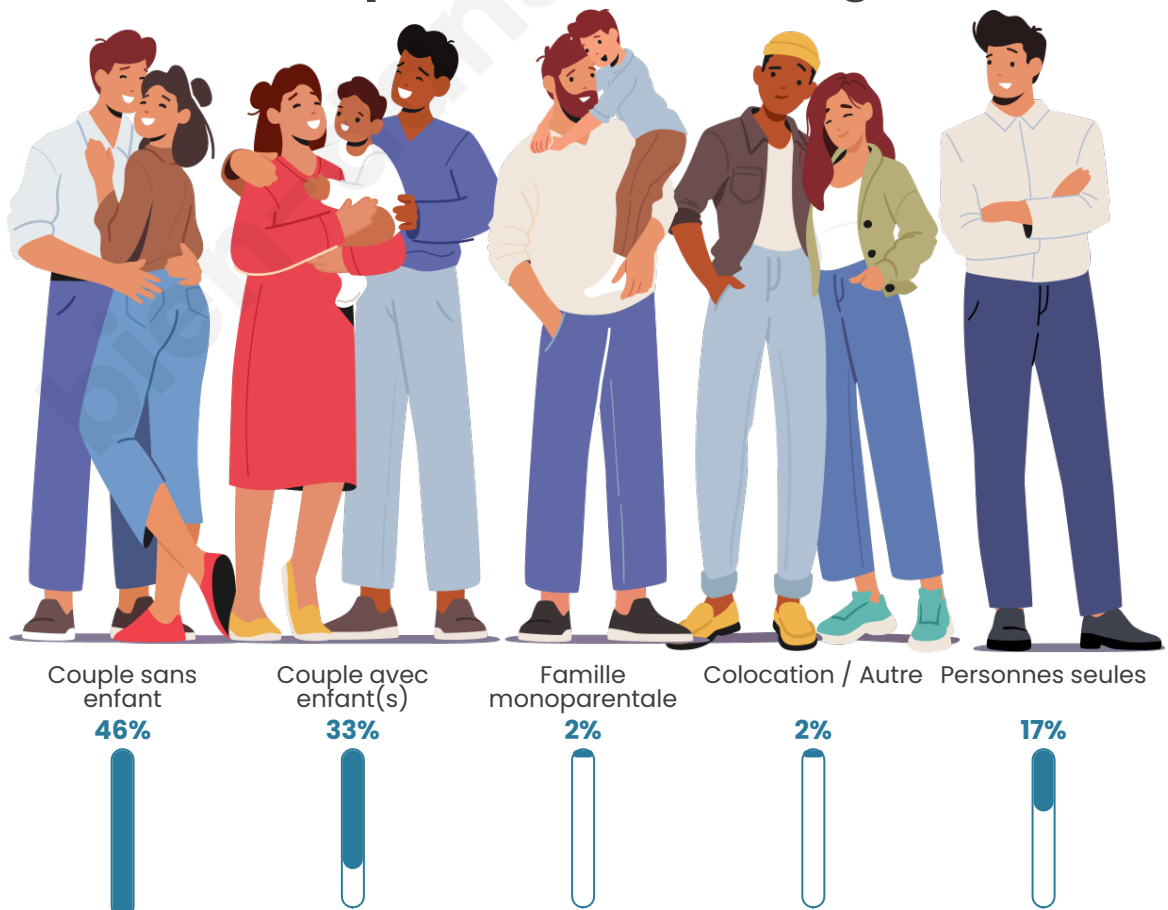

Nombre d'habitants

303

Age moyen

46 ans

Pop active

49.2%

Taux chômage

8.4%

Tranche d'âge

Activité professionnelle

Niveau de diplôme

Composition des ménages

Profils électoraux

Premier tour

	Marine LE PEN	39.30 %
	Emmanuel MACRON	22.89 %
	Jean-Luc MÉLENCHON	14.43 %
	Valérie PÉCRESSÉ	6.97 %
	Nicolas DUPONT-AIGNAN	3.98 %
	Éric ZEMMOUR	2.99 %
	Anne HIDALGO	2.99 %
	Jean LASSALLE	2.49 %
	Fabien ROUSSEL	1.99 %
	Nathalie ARTHAUD	1.00 %
	Philippe POUTOU	1.00 %
	Yannick JADOT	0.00 %