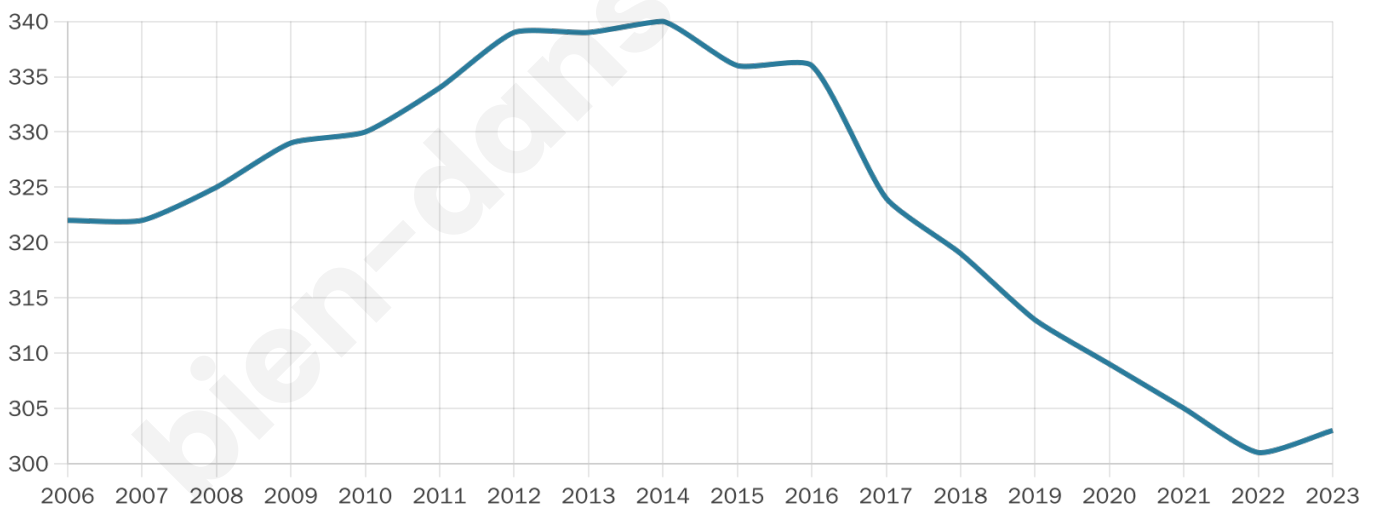

Nombre d'habitants

303

Age moyen

46 ans

Pop active

49.2%

Taux chômage

8.4%

Pop densité

20 h/km²

Revenu moyen

24 370 €/an

Evolution du nombre d'habitants

Sources : Institut national de la statistique et des études économiques (insee) selon Les dernières parutions officielles de 2024 portant sur les années 2020, 2021 et 2022.

Tranche d'âge

Activité professionnelle

Niveau de diplôme

Composition des ménages

Profils électoraux

Premier tour

	Marine LE PEN	39.30 %
	Emmanuel MACRON	22.89 %
	Jean-Luc MÉLENCHON	14.43 %
	Valérie PÉCRESSÉ	6.97 %
	Nicolas DUPONT-AIGNAN	3.98 %
	Éric ZEMMOUR	2.99 %
	Anne HIDALGO	2.99 %
	Jean LASSALLE	2.49 %
	Fabien ROUSSEL	1.99 %
	Nathalie ARTHAUD	1.00 %
	Philippe POUTOU	1.00 %
	Yannick JADOT	0.00 %