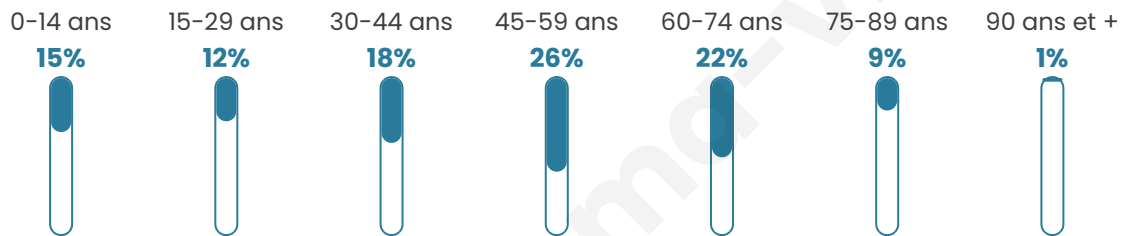

Nombre d'habitants

303

Age moyen

46 ans

Pop active

49.2%

Taux chômage

8.4%

Pop densité

20 h/km²

Revenu moyen

24 370 €/an

Evolution du nombre d'habitants

Sources : Institut national de la statistique et des études économiques (insee) selon Les dernières parutions officielles de 2024 portant sur les années 2020, 2021 et 2022.

Tranche d'âge

Activité professionnelle

Niveau de diplôme

Composition des ménages

Profils électoraux

Premier tour

	Marine LE PEN	39.30 %
	Emmanuel MACRON	22.89 %
	Jean-Luc MÉLENCHON	14.43 %
	Valérie PÉCRESSÉ	6.97 %
	Nicolas DUPONT-AIGNAN	3.98 %
	Éric ZEMMOUR	2.99 %
	Anne HIDALGO	2.99 %
	Jean LASSALLE	2.49 %
	Fabien ROUSSEL	1.99 %
	Nathalie ARTHAUD	1.00 %
	Philippe POUTOU	1.00 %
	Yannick JADOT	0.00 %

263 inscrits

Participation : 77.95%

Votes blancs : 0.98%

Votes nuls : 0.98%

Second tour

	Emmanuel MACRON	34,21 %
	Marine LE PEN	65,79 %

264 inscrits

Participation : 80.68%