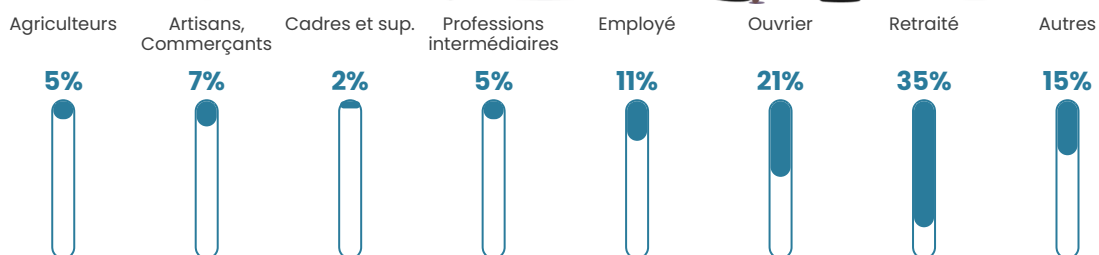

Pop densité

20 h/km²

Revenu moyen

24 370 €/an

Evolution du nombre d'habitants

Sources : Institut national de la statistique et des études économiques (insee) selon Les dernières parutions officielles de 2024 portant sur les années 2020, 2021 et 2022.

Tranche d'âge

Activité professionnelle

Niveau de diplôme

Composition des ménages

Profils électoraux

Premier tour

	Marine LE PEN	39.30 %
	Emmanuel MACRON	22.89 %
	Jean-Luc MÉLENCHON	14.43 %
	Valérie PÉCRESSÉ	6.97 %
	Nicolas DUPONT-AIGNAN	3.98 %
	Éric ZEMMOUR	2.99 %
	Anne HIDALGO	2.99 %
	Jean LASSALLE	2.49 %
	Fabien ROUSSEL	1.99 %
	Nathalie ARTHAUD	1.00 %
	Philippe POUTOU	1.00 %
	Yannick JADOT	0.00 %