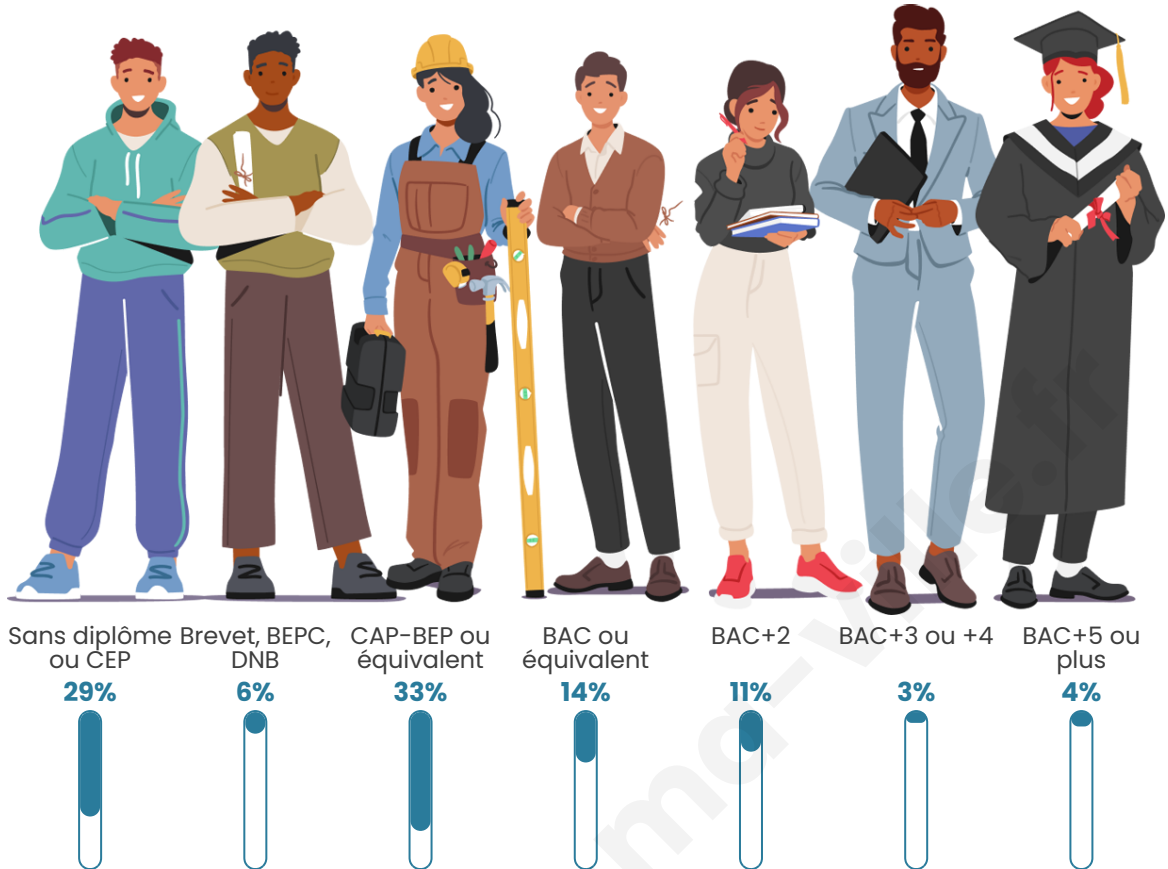

Nombre d'habitants

303

Age moyen

46 ans

Pop active

49.2%

Taux chômage

8.4%

Pop densité

20 h/km²

Revenu moyen

24 370 €/an

Evolution du nombre d'habitants

Sources : Institut national de la statistique et des études économiques (insee) selon Les dernières parutions officielles de 2024 portant sur les années 2020, 2021 et 2022.

Tranche d'âge

Activité professionnelle

Niveau de diplôme

Composition des ménages

Profils électoraux

Premier tour

	Marine LE PEN	39.30 %
	Emmanuel MACRON	22.89 %
	Jean-Luc MÉLENCHON	14.43 %
	Valérie PÉCRESSÉ	6.97 %
	Nicolas DUPONT-AIGNAN	3.98 %
	Éric ZEMMOUR	2.99 %
	Anne HIDALGO	2.99 %
	Jean LASSALLE	2.49 %
	Fabien ROUSSEL	1.99 %
	Nathalie ARTHAUD	1.00 %
	Philippe POUTOU	1.00 %
	Yannick JADOT	0.00 %