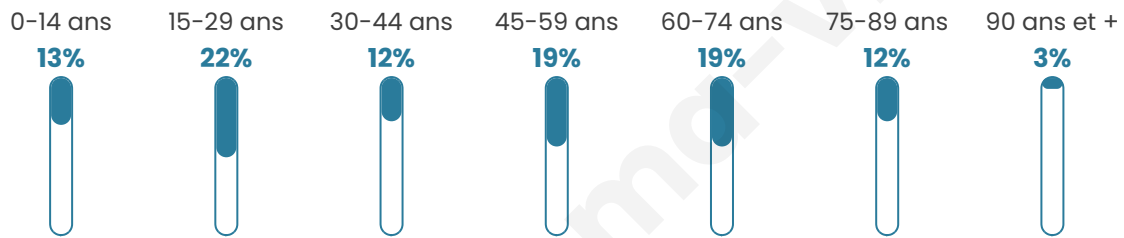

# Statistiques sur la population

Nombre d'habitants

**4 942**

Age moyen

**45 ans**

Pop active

**38.3%**

Taux chômage

**5.6%**

Pop densité

**215 h/km<sup>2</sup>**

Revenu moyen

**23 370 €/an**

## Evolution du nombre d'habitants

Sources : Institut national de la statistique et des études économiques (insee) selon Les dernières parutions officielles de 2024 portant sur les années 2020, 2021 et 2022.

## Tranche d'âge