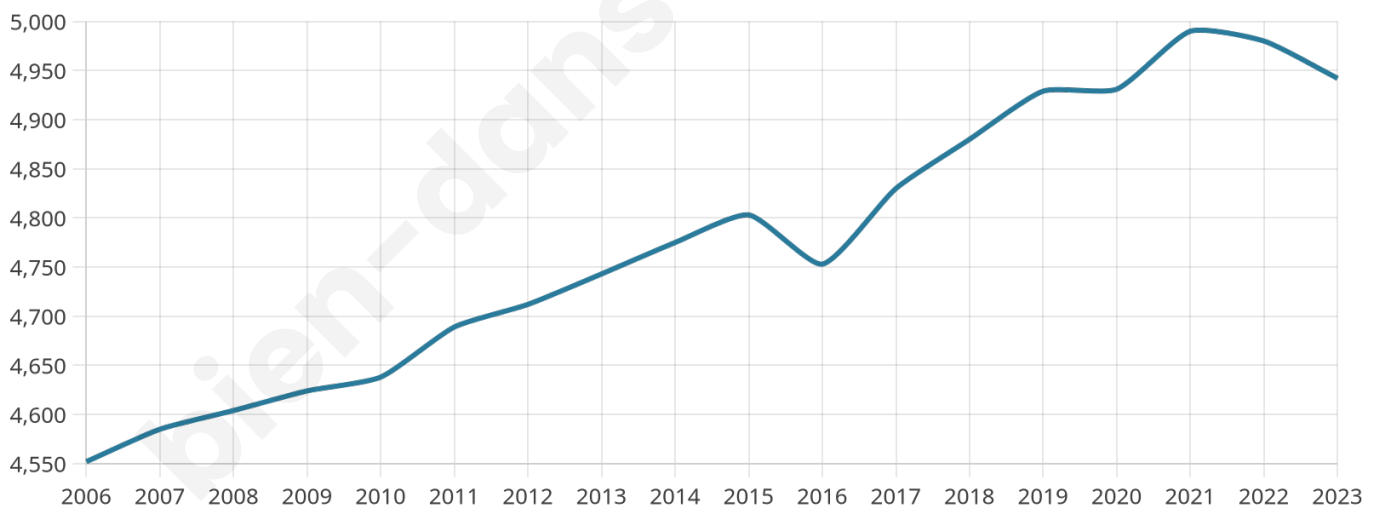

# Statistiques sur la population

Nombre d'habitants

**4 942**

Age moyen

**45 ans**

Pop active

**38.3%**

Taux chômage

**5.6%**

Pop densité

**215 h/km<sup>2</sup>**

Revenu moyen

**23 370 €/an**

## Evolution du nombre d'habitants

Sources : Institut national de la statistique et des études économiques (insee) selon Les dernières parutions officielles de 2024 portant sur les années 2020, 2021 et 2022.