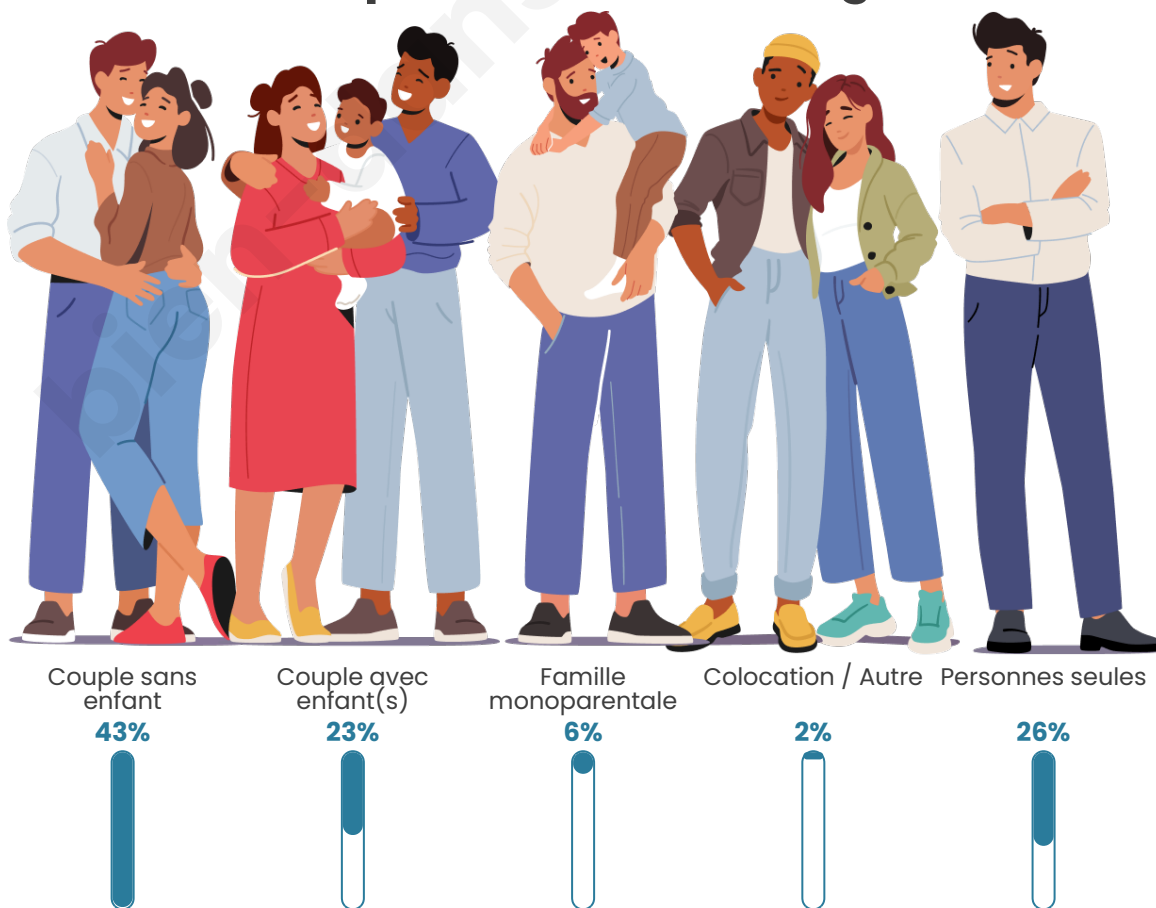

Tranche d'âge

Activité professionnelle

Niveau de diplôme

Composition des ménages

Profils électoraux

Premier tour

	Marine LE PEN	23.94 %
	Emmanuel MACRON	22.61 %
	Jean-Luc MÉLENCHON	18.62 %
	Valérie PÉCRESSE	10.37 %
	Éric ZEMMOUR	5.59 %
	Jean LASSALLE	5.05 %
	Nicolas DUPONT-AIGNAN	4.79 %
	Fabien ROUSSEL	3.19 %
	Anne HIDALGO	2.93 %
	Yannick JADOT	2.13 %
	Philippe POUTOU	0.53 %
	Nathalie ARTHAUD	0.27 %