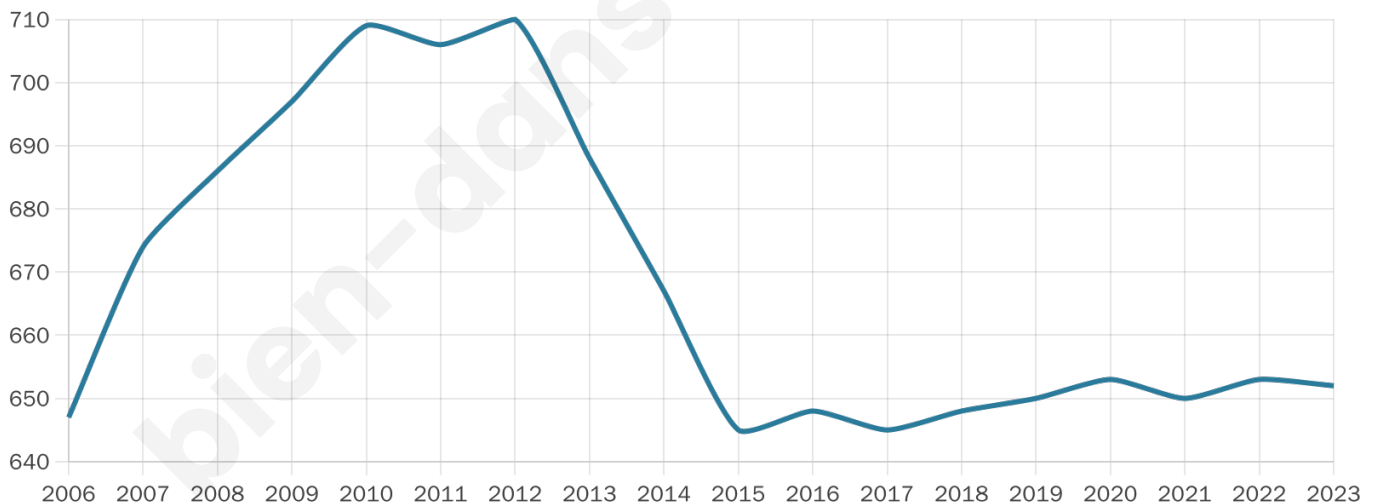

Nombre d'habitants

652

Age moyen

48 ans

Pop active

37.3%

Taux chômage

5.8%

Pop densité

16 h/km²

Revenu moyen

20 750 €/an

Evolution du nombre d'habitants

Sources : Institut national de la statistique et des études économiques (insee) selon Les dernières parutions officielles de 2024 portant sur les années 2020, 2021 et 2022.

Tranche d'âge

Activité professionnelle

Niveau de diplôme

Composition des ménages

Profils électoraux

Premier tour

	Marine LE PEN	23.94 %
	Emmanuel MACRON	22.61 %
	Jean-Luc MÉLENCHON	18.62 %
	Valérie PÉCRESSE	10.37 %
	Éric ZEMMOUR	5.59 %
	Jean LASSALLE	5.05 %
	Nicolas DUPONT-AIGNAN	4.79 %
	Fabien ROUSSEL	3.19 %
	Anne HIDALGO	2.93 %
	Yannick JADOT	2.13 %
	Philippe POUTOU	0.53 %
	Nathalie ARTHAUD	0.27 %