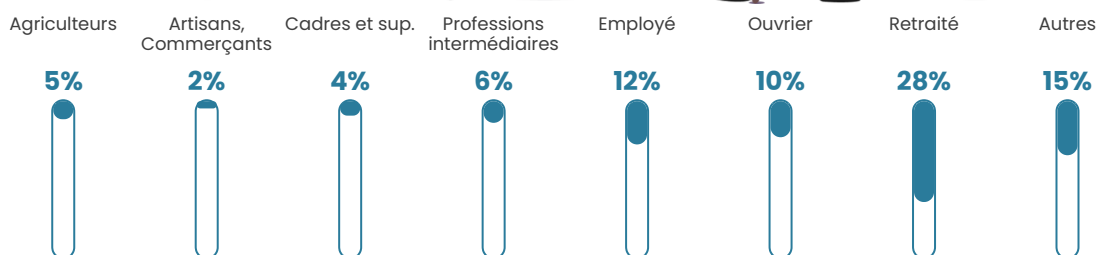

Pop densité

16 h/km²

Revenu moyen

20 750 €/an

Evolution du nombre d'habitants

Sources : Institut national de la statistique et des études économiques (insee) selon Les dernières parutions officielles de 2024 portant sur les années 2020, 2021 et 2022.

Tranche d'âge

Activité professionnelle

Niveau de diplôme

Composition des ménages

Profils électoraux

Premier tour

	Marine LE PEN	23.94 %
	Emmanuel MACRON	22.61 %
	Jean-Luc MÉLENCHON	18.62 %
	Valérie PÉCRESSE	10.37 %
	Éric ZEMMOUR	5.59 %
	Jean LASSALLE	5.05 %
	Nicolas DUPONT-AIGNAN	4.79 %
	Fabien ROUSSEL	3.19 %
	Anne HIDALGO	2.93 %
	Yannick JADOT	2.13 %
	Philippe POUTOU	0.53 %
	Nathalie ARTHAUD	0.27 %