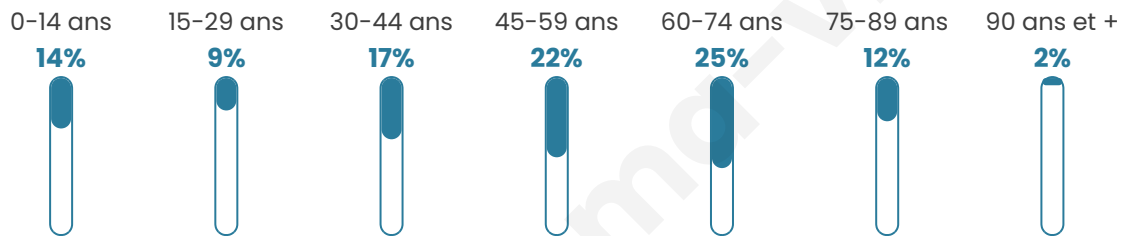

Nombre d'habitants

652

Age moyen

48 ans

Pop active

37.3%

Taux chômage

5.8%

Pop densité

16 h/km²

Revenu moyen

20 750 €/an

Evolution du nombre d'habitants

Sources : Institut national de la statistique et des études économiques (insee) selon Les dernières parutions officielles de 2024 portant sur les années 2020, 2021 et 2022.

Tranche d'âge

Activité professionnelle

Niveau de diplôme

Composition des ménages

Profils électoraux

Premier tour

	Marine LE PEN	23.94 %
	Emmanuel MACRON	22.61 %
	Jean-Luc MÉLENCHON	18.62 %
	Valérie PÉCRESSE	10.37 %
	Éric ZEMMOUR	5.59 %
	Jean LASSALLE	5.05 %
	Nicolas DUPONT-AIGNAN	4.79 %
	Fabien ROUSSEL	3.19 %
	Anne HIDALGO	2.93 %
	Yannick JADOT	2.13 %
	Philippe POUTOU	0.53 %
	Nathalie ARTHAUD	0.27 %