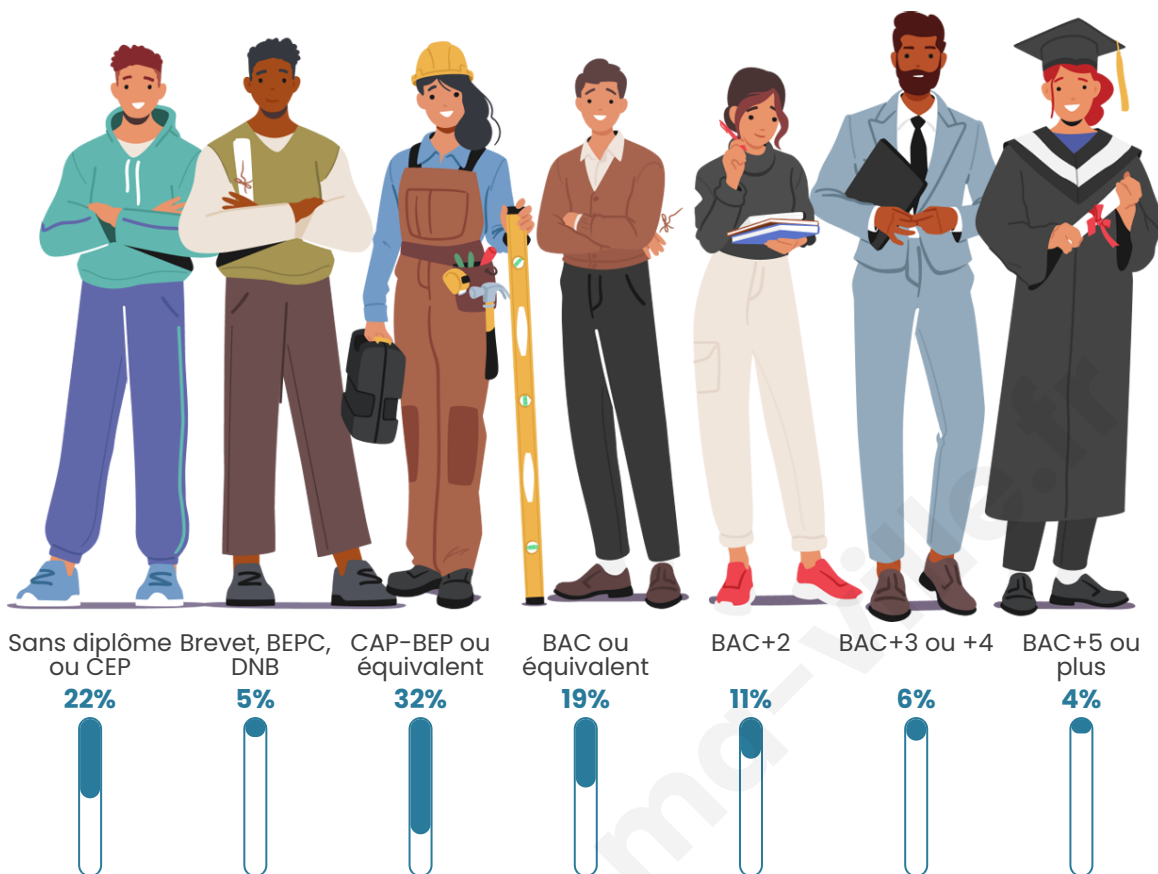

Nombre d'habitants

652

Age moyen

48 ans

Pop active

37.3%

Taux chômage

5.8%

Pop densité

16 h/km²

Revenu moyen

20 750 €/an

Evolution du nombre d'habitants

Sources : Institut national de la statistique et des études économiques (insee) selon Les dernières parutions officielles de 2024 portant sur les années 2020, 2021 et 2022.

Tranche d'âge

Activité professionnelle

Niveau de diplôme

Composition des ménages

Profils électoraux

Premier tour

	Marine LE PEN	23.94 %
	Emmanuel MACRON	22.61 %
	Jean-Luc MÉLENCHON	18.62 %
	Valérie PÉCRESSE	10.37 %
	Éric ZEMMOUR	5.59 %
	Jean LASSALLE	5.05 %
	Nicolas DUPONT-AIGNAN	4.79 %
	Fabien ROUSSEL	3.19 %
	Anne HIDALGO	2.93 %
	Yannick JADOT	2.13 %
	Philippe POUTOU	0.53 %
	Nathalie ARTHAUD	0.27 %