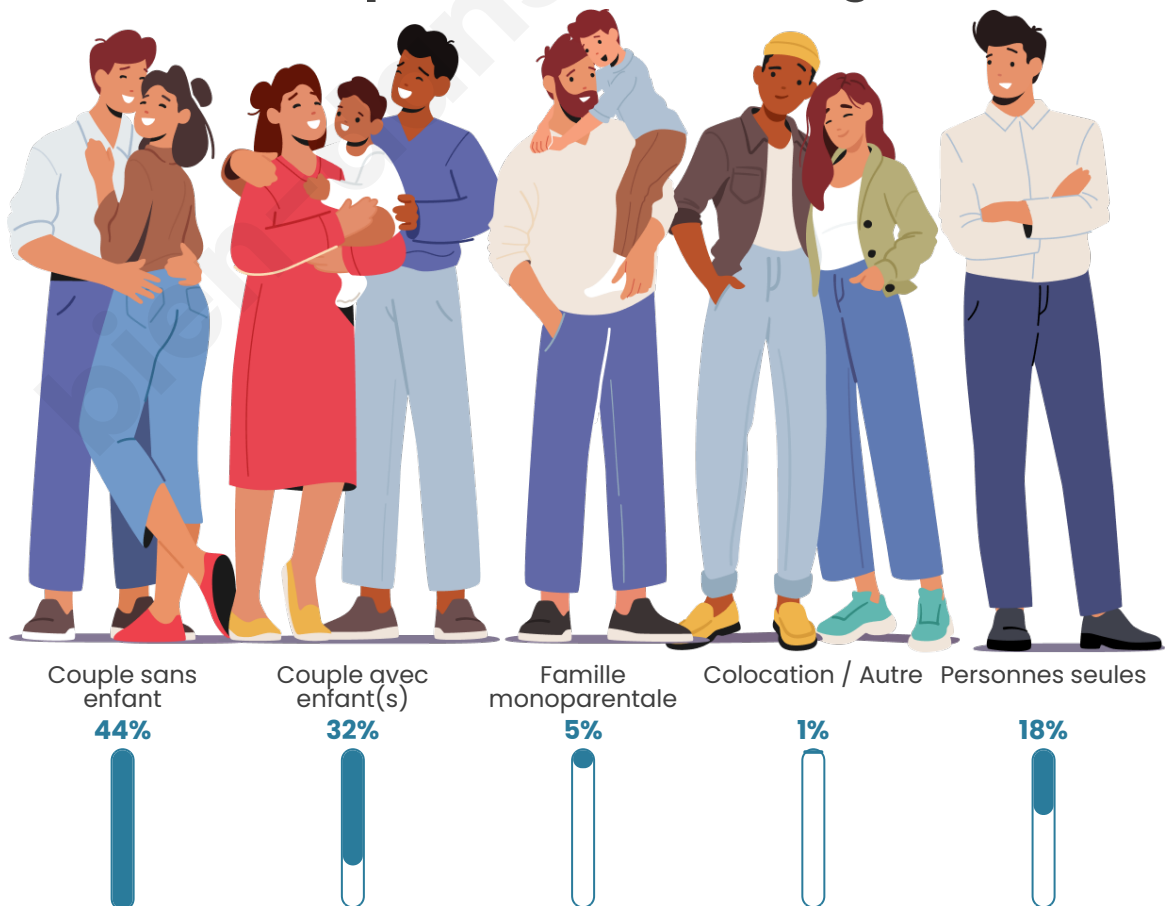

Tranche d'âge

Activité professionnelle

Niveau de diplôme

Composition des ménages

Profils électoraux

Premier tour

	Marine LE PEN	39.81 %
	Emmanuel MACRON	20.62 %
	Jean-Luc MÉLENCHON	14.87 %
	Éric ZEMMOUR	8.15 %
	Jean LASSALLE	4.56 %
	Yannick JADOT	3.60 %
	Valérie PÉCRESSE	2.40 %
	Fabien ROUSSEL	2.16 %
	Nicolas DUPONT-AIGNAN	2.16 %
	Nathalie ARTHAUD	0.96 %
	Anne HIDALGO	0.72 %
	Philippe POUTOU	0.00 %