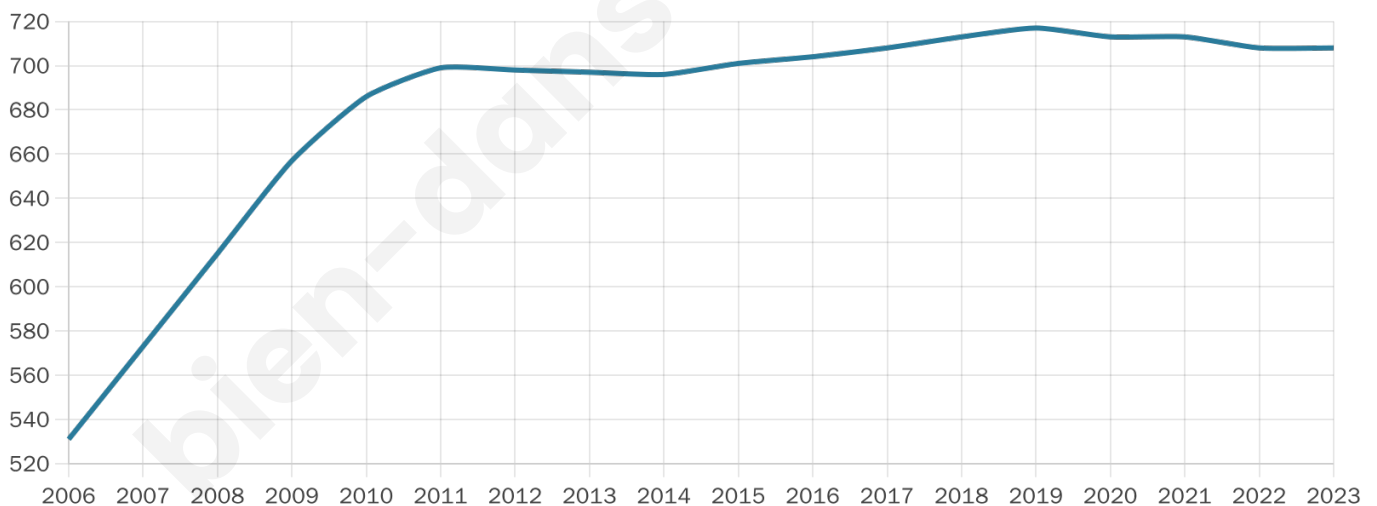

Version web

Ville de La Clotte

Présenté par

Sommaire

Situation géographique	3
Statistiques sur la population	4
Evolution du nombre d'habitants	4
Tranche d'âge	5
0-14 ans	5
15-29 ans	5
30-44 ans	5
45-59 ans	5
60-74 ans	5
75-89 ans	5
90 ans et +	5
Activité professionnelle	5
Agriculteurs	5
Artisans, Commerçants	5
Cadres et sup.	5
Professions intermédiaires	5
Employé	5
Ouvrier	5
Retraité	5
Autres	5
Niveau de diplôme	6
Sans diplôme ou CEP	6
Brevet, BEPC, DNB	6
CAP-BEP ou équivalent	6
BAC ou équivalent	6
BAC+2	6
BAC+3 ou +4	6
BAC+5 ou plus	6
Composition des ménages	6
Couple sans enfant	6
Couple avec enfant(s)	6
Famille monoparentale	6
Colocation / Autre	6
Personnes seules	6
Profils électoraux	7
Premier tour	7
Sécurité	8
Evolution du nombre d'infractions	8
Pour comparer	9
Services à la population	10
Commerce	10
Éducation	10
Villes autour de La Clotte	11
Avis sur la ville de La Clotte	12
Moyenne par critère	12
Villes autour de La Clotte	12
Répartition des avis par note	12
Répartition des avis par note	12

708

Age moyen

44 ans

Pop active

44.8%

Taux chômage

11.8%

Pop densité

42 h/km²

Revenu moyen

20 510 €/an

Evolution du nombre d'habitants

Sources : Institut national de la statistique et des études économiques (insee) selon Les dernières parutions officielles de 2024 portant sur les années 2020, 2021 et 2022.