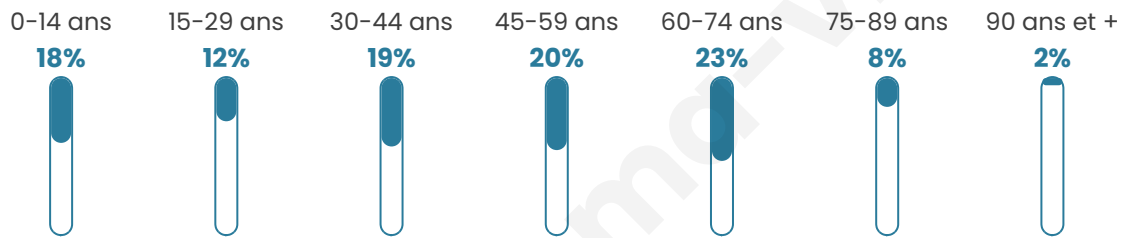

708

Age moyen

44 ans

Pop active

44.8%

Taux chômage

11.8%

Pop densité

42 h/km²

Revenu moyen

20 510 €/an

Evolution du nombre d'habitants

Sources : Institut national de la statistique et des études économiques (insee) selon Les dernières parutions officielles de 2024 portant sur les années 2020, 2021 et 2022.

Tranche d'âge

Activité professionnelle

Niveau de diplôme

Composition des ménages

Profils électoraux

Premier tour

	Marine LE PEN	39.81 %
	Emmanuel MACRON	20.62 %
	Jean-Luc MÉLENCHON	14.87 %
	Éric ZEMMOUR	8.15 %
	Jean LASSALLE	4.56 %
	Yannick JADOT	3.60 %
	Valérie PÉCRESSE	2.40 %
	Fabien ROUSSEL	2.16 %
	Nicolas DUPONT-AIGNAN	2.16 %
	Nathalie ARTHAUD	0.96 %
	Anne HIDALGO	0.72 %
	Philippe POUTOU	0.00 %

Second tour

	Emmanuel MACRON	35,92 %
	Marine LE PEN	64,08 %

532 inscrits

Participation : 77.63%

Votes blancs : 3.87%

Votes nuls : 2.42%

532 inscrits

Participation : 78.76%