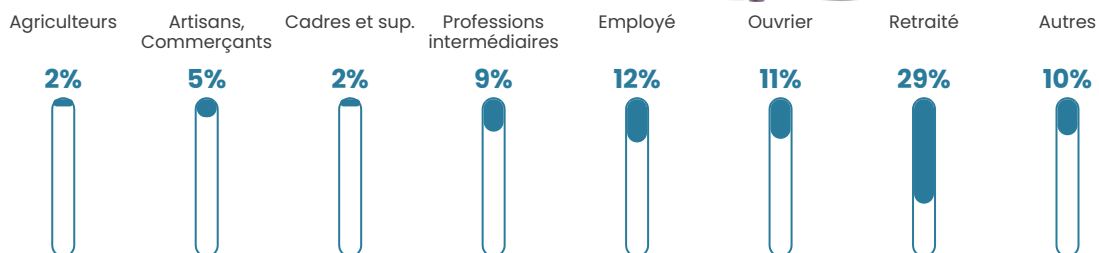

42 h/km²

Revenu moyen

20 510 €/an

Evolution du nombre d'habitants

Sources : Institut national de la statistique et des études économiques (insee) selon Les dernières parutions officielles de 2024 portant sur les années 2020, 2021 et 2022.

Tranche d'âge

Activité professionnelle

Niveau de diplôme

Composition des ménages

Profils électoraux

Premier tour

	Marine LE PEN	39.81 %
	Emmanuel MACRON	20.62 %
	Jean-Luc MÉLENCHON	14.87 %
	Éric ZEMMOUR	8.15 %
	Jean LASSALLE	4.56 %
	Yannick JADOT	3.60 %
	Valérie PÉCRESSE	2.40 %
	Fabien ROUSSEL	2.16 %
	Nicolas DUPONT-AIGNAN	2.16 %
	Nathalie ARTHAUD	0.96 %
	Anne HIDALGO	0.72 %
	Philippe POUTOU	0.00 %