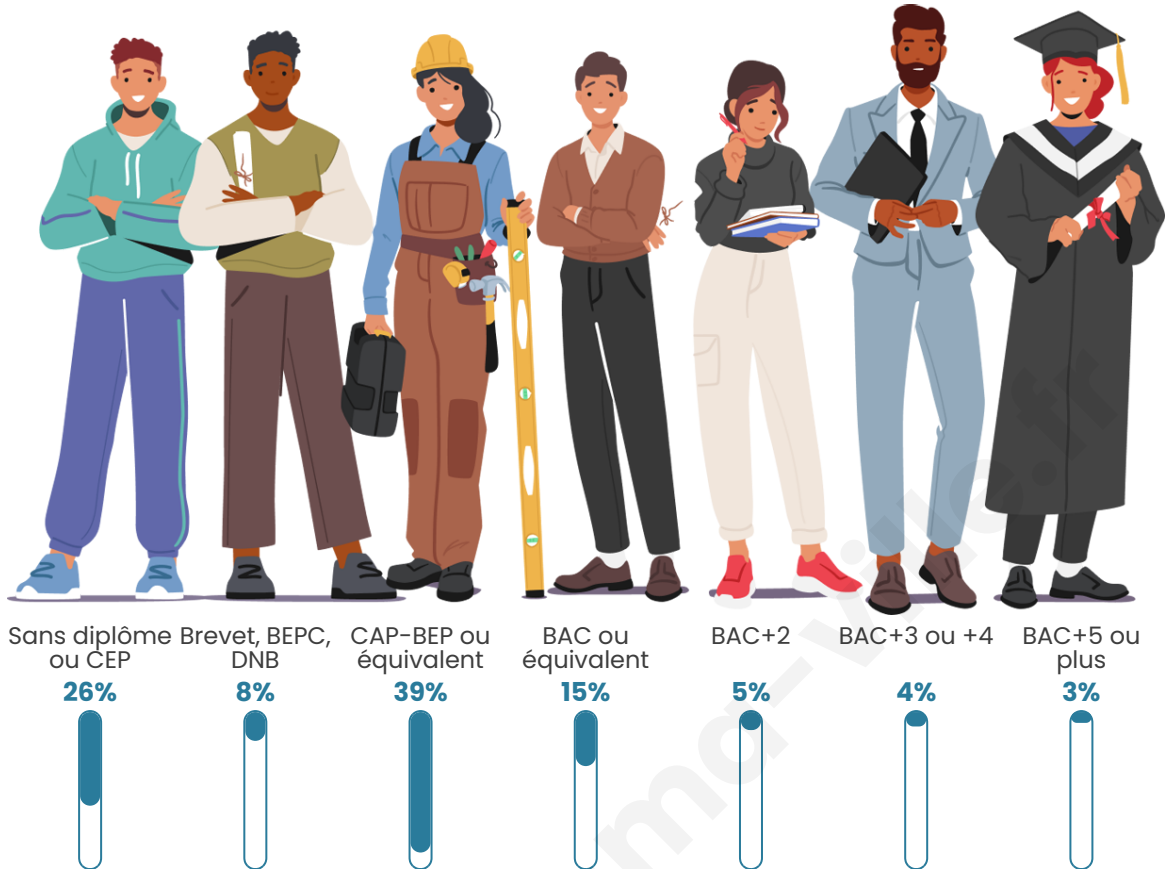

708

Age moyen

44 ans

Pop active

44.8%

Taux chômage

11.8%

Pop densité

Tranche d'âge

Activité professionnelle

Niveau de diplôme

Composition des ménages

Profils électoraux

Premier tour

	Marine LE PEN	39.81 %
	Emmanuel MACRON	20.62 %
	Jean-Luc MÉLENCHON	14.87 %
	Éric ZEMMOUR	8.15 %
	Jean LASSALLE	4.56 %
	Yannick JADOT	3.60 %
	Valérie PÉCRESSE	2.40 %
	Fabien ROUSSEL	2.16 %
	Nicolas DUPONT-AIGNAN	2.16 %
	Nathalie ARTHAUD	0.96 %
	Anne HIDALGO	0.72 %
	Philippe POUTOU	0.00 %