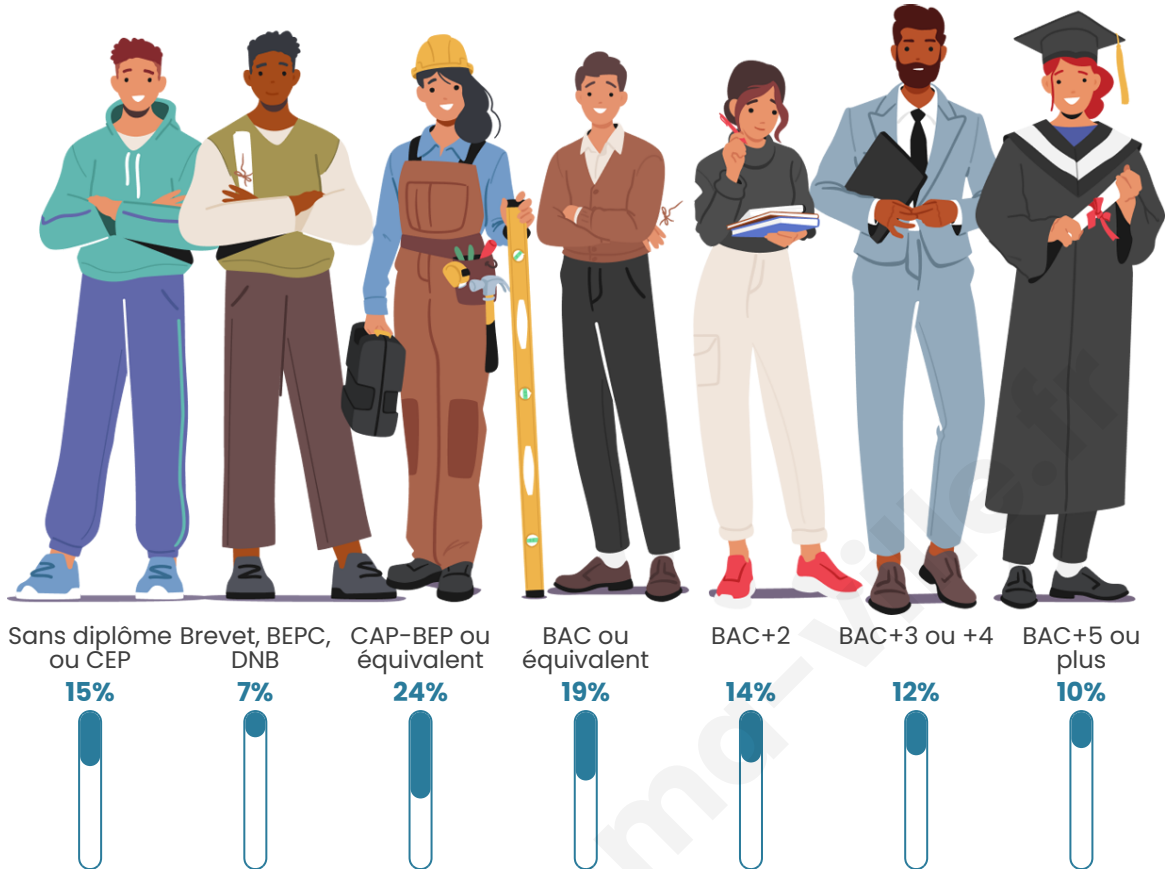

Tranche d'âge

Activité professionnelle

Niveau de diplôme

Composition des ménages

Profils électoraux

Premier tour

	Emmanuel MACRON	28.76 %
	Jean-Luc MÉLENCHON	19.47 %
	Marine LE PEN	18.20 %
	Yannick JADOT	7.11 %
	Éric ZEMMOUR	6.74 %
	Valérie PÉCRESE	6.38 %
	Jean LASSALLE	3.93 %
	Fabien ROUSSEL	2.75 %
	Anne HIDALGO	2.58 %
	Nicolas DUPONT- AIGNAN	1.94 %
	Philippe POUTOU	1.46 %
	Nathalie ARTHAUD	0.67 %