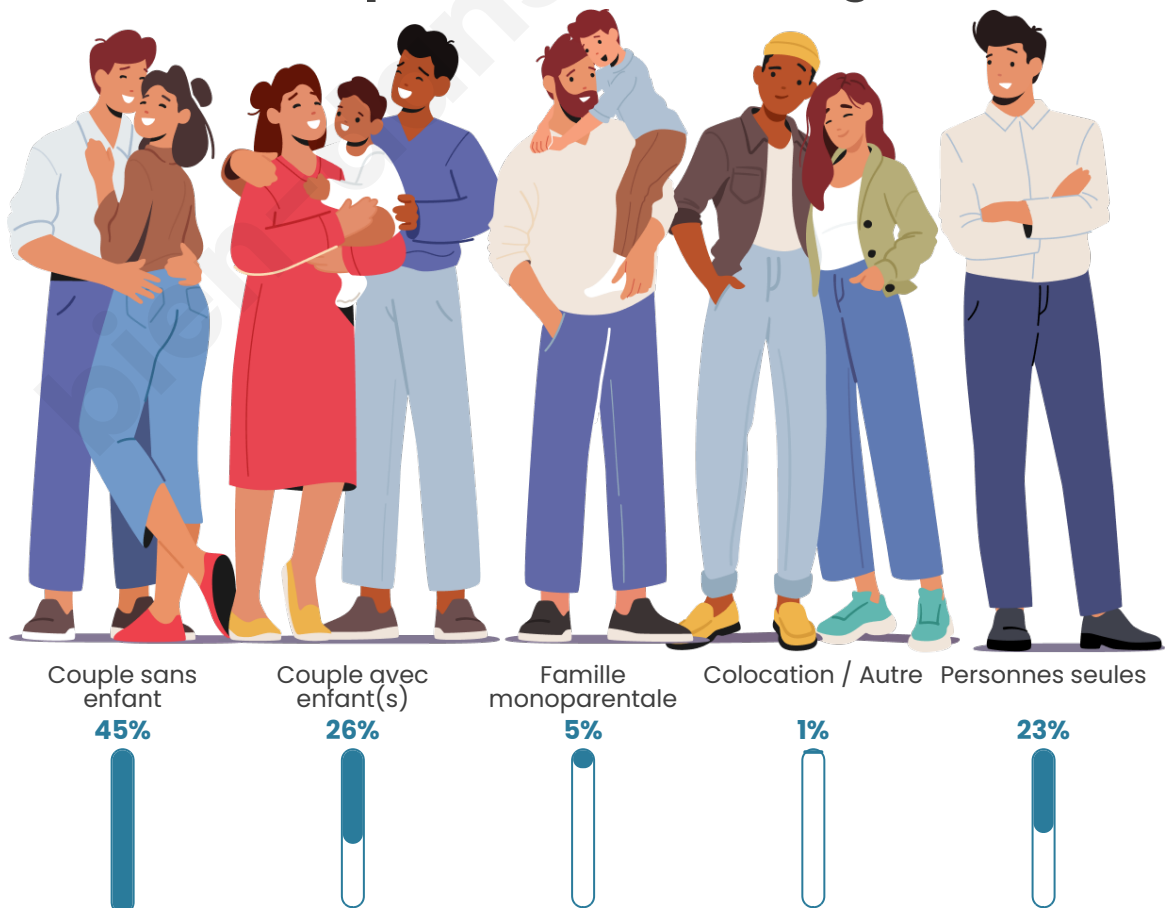

Tranche d'âge

Activité professionnelle

Niveau de diplôme

Composition des ménages

Profils électoraux

Premier tour

	Emmanuel MACRON	28.76 %
	Jean-Luc MÉLENCHON	19.47 %
	Marine LE PEN	18.20 %
	Yannick JADOT	7.11 %
	Éric ZEMMOUR	6.74 %
	Valérie PÉCRESE	6.38 %
	Jean LASSALLE	3.93 %
	Fabien ROUSSEL	2.75 %
	Anne HIDALGO	2.58 %
	Nicolas DUPONT- AIGNAN	1.94 %
	Philippe POUTOU	1.46 %
	Nathalie ARTHAUD	0.67 %