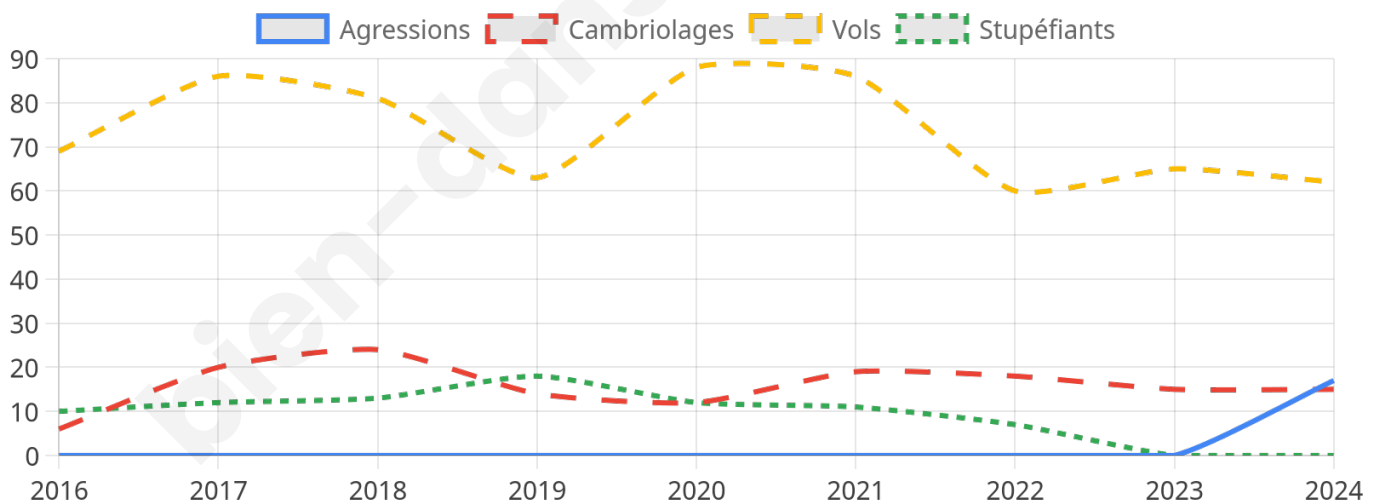

4 545 inscrits

Participation : 79.87%

Votes blancs : 1.21%

Votes nuls : 0.72%

Second tour

	Emmanuel MACRON	65,35 %
	Marine LE PEN	34,65 %

4 547 inscrits

Participation : 78.76%

Votes blancs : 8.04%

Votes nuls : 2.65%

Sécurité

Agressions physiques / sexuelles

17

Cambriolages

15

Vols / dégradations

62

Stupéfiants

0

Evolution du nombre d'infractions

Pour comparer

(en proportion du nombre d'habitants)

■ Ville ■ Département ■ Région

Sources : Bases statistiques communale, départementale et régionale de la délinquance enregistrée par la police et la gendarmerie nationales selon les dernières parutions officielles de 2025 portant sur l'année 2024 ([data.gouv](https://data.gouv.fr)).