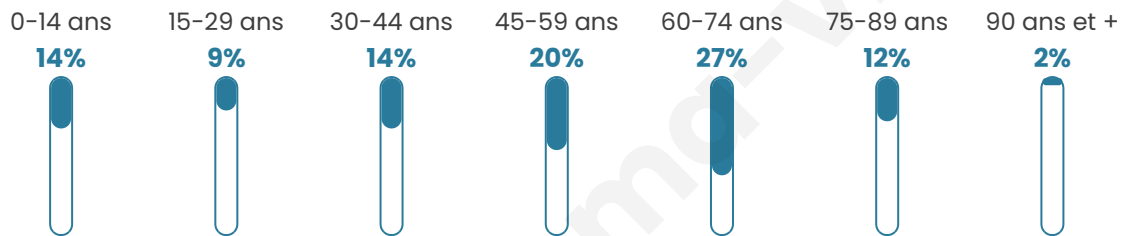

Situation géographique

i Informations clés

- **Région** : Bretagne
- **Département** : Finistère
- **Code postal** : 29360
- **Superficie** : 34 km²

Statistiques sur la population

Nombre d'habitants

4 708

Age moyen

49 ans

Pop active

38.5%

Taux chômage

7.9%

Pop densité

138 h/km²

Revenu moyen

25 420 €/an

Evolution du nombre d'habitants

Sources : Institut national de la statistique et des études économiques (insee) selon Les dernières parutions officielles de 2024 portant sur les années 2020, 2021 et 2022.

Tranche d'âge

Activité professionnelle

Niveau de diplôme

Composition des ménages

Profils électoraux

Premier tour

	Emmanuel MACRON	28.76 %
	Jean-Luc MÉLENCHON	19.47 %
	Marine LE PEN	18.20 %
	Yannick JADOT	7.11 %
	Éric ZEMMOUR	6.74 %
	Valérie PÉCRESE	6.38 %
	Jean LASSALLE	3.93 %
	Fabien ROUSSEL	2.75 %
	Anne HIDALGO	2.58 %
	Nicolas DUPONT- AIGNAN	1.94 %
	Philippe POUTOU	1.46 %
	Nathalie ARTHAUD	0.67 %