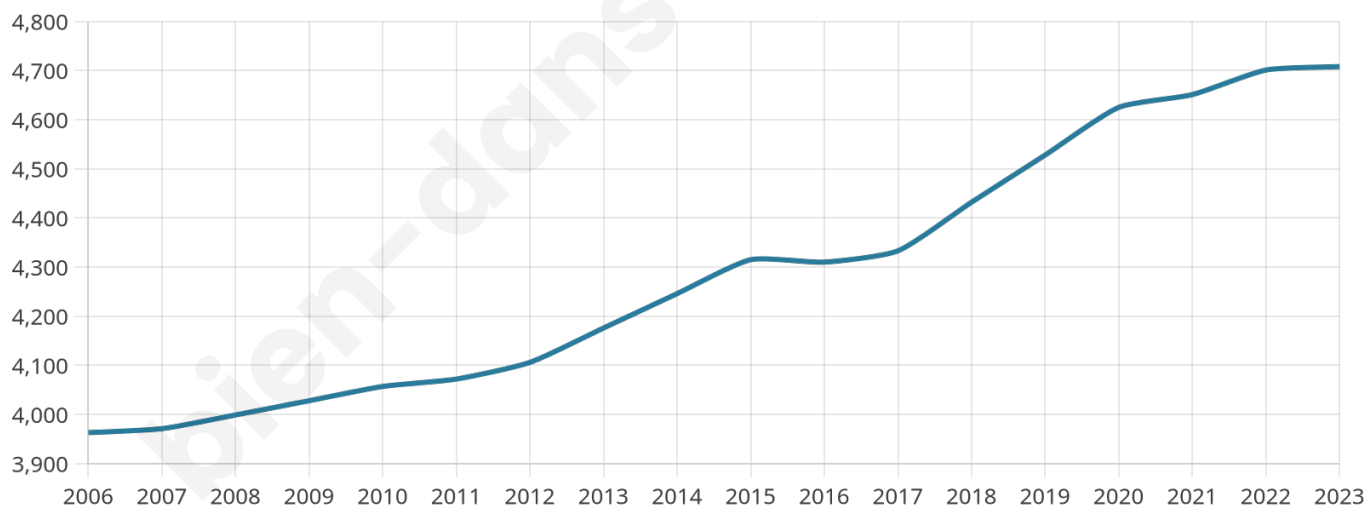

Situation géographique

i Informations clés

- **Région** : Bretagne
- **Département** : Finistère
- **Code postal** : 29360
- **Superficie** : 34 km²

Statistiques sur la population

Nombre d'habitants

4 708

Age moyen

49 ans

Pop active

38.5%

Taux chômage

7.9%

Pop densité

138 h/km²

Revenu moyen

25 420 €/an

Evolution du nombre d'habitants

Sources : Institut national de la statistique et des études économiques (insee) selon Les dernières parutions officielles de 2024 portant sur les années 2020, 2021 et 2022.