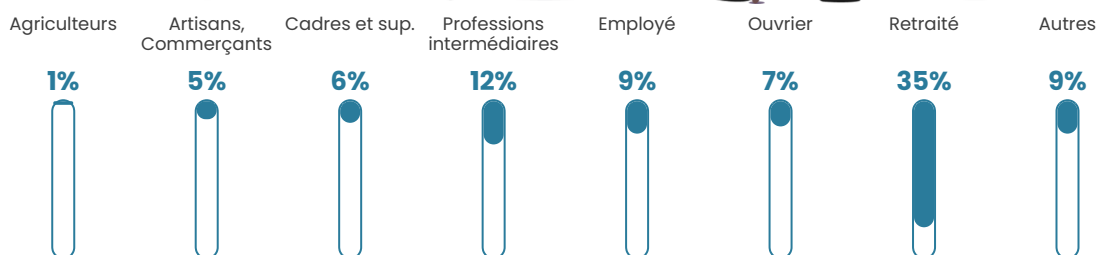

25 420 €/an

Evolution du nombre d'habitants

Sources : Institut national de la statistique et des études économiques (insee) selon Les dernières parutions officielles de 2024 portant sur les années 2020, 2021 et 2022.

Tranche d'âge

Activité professionnelle

Niveau de diplôme

Composition des ménages

Profils électoraux

Premier tour

	Emmanuel MACRON	28.76 %
	Jean-Luc MÉLENCHON	19.47 %
	Marine LE PEN	18.20 %
	Yannick JADOT	7.11 %
	Éric ZEMMOUR	6.74 %
	Valérie PÉCRESE	6.38 %
	Jean LASSALLE	3.93 %
	Fabien ROUSSEL	2.75 %
	Anne HIDALGO	2.58 %
	Nicolas DUPONT- AIGNAN	1.94 %
	Philippe POUTOU	1.46 %
	Nathalie ARTHAUD	0.67 %