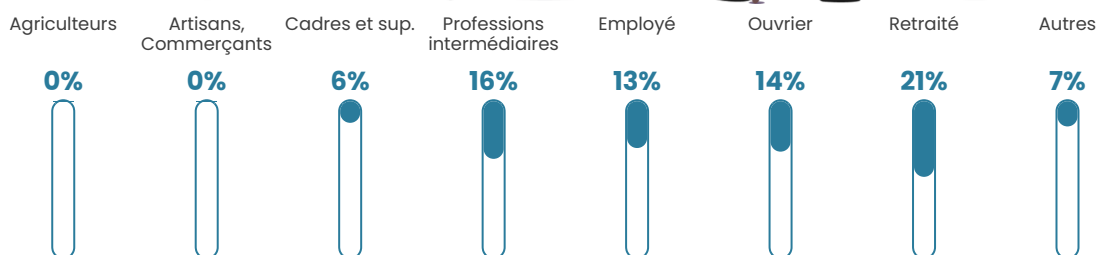

152 h/km²

Revenu moyen

23 100 €/an

Evolution du nombre d'habitants

Sources : Institut national de la statistique et des études économiques (insee) selon Les dernières parutions officielles de 2024 portant sur les années 2020, 2021 et 2022.

Tranche d'âge

Activité professionnelle

Niveau de diplôme

Composition des ménages

Profils électoraux

Premier tour

	Marine LE PEN	32.59 %
	Emmanuel MACRON	29.88 %
	Jean-Luc MÉLENCHON	16.79 %
	Valérie PÉCRESSE	4.69 %
	Éric ZEMMOUR	3.70 %
	Yannick JADOT	3.21 %
	Jean LASSALLE	2.96 %
	Nicolas DUPONT-AIGNAN	2.72 %
	Fabien ROUSSEL	2.22 %
	Philippe POUTOU	0.74 %
	Anne HIDALGO	0.49 %
	Nathalie ARTHAUD	0.00 %