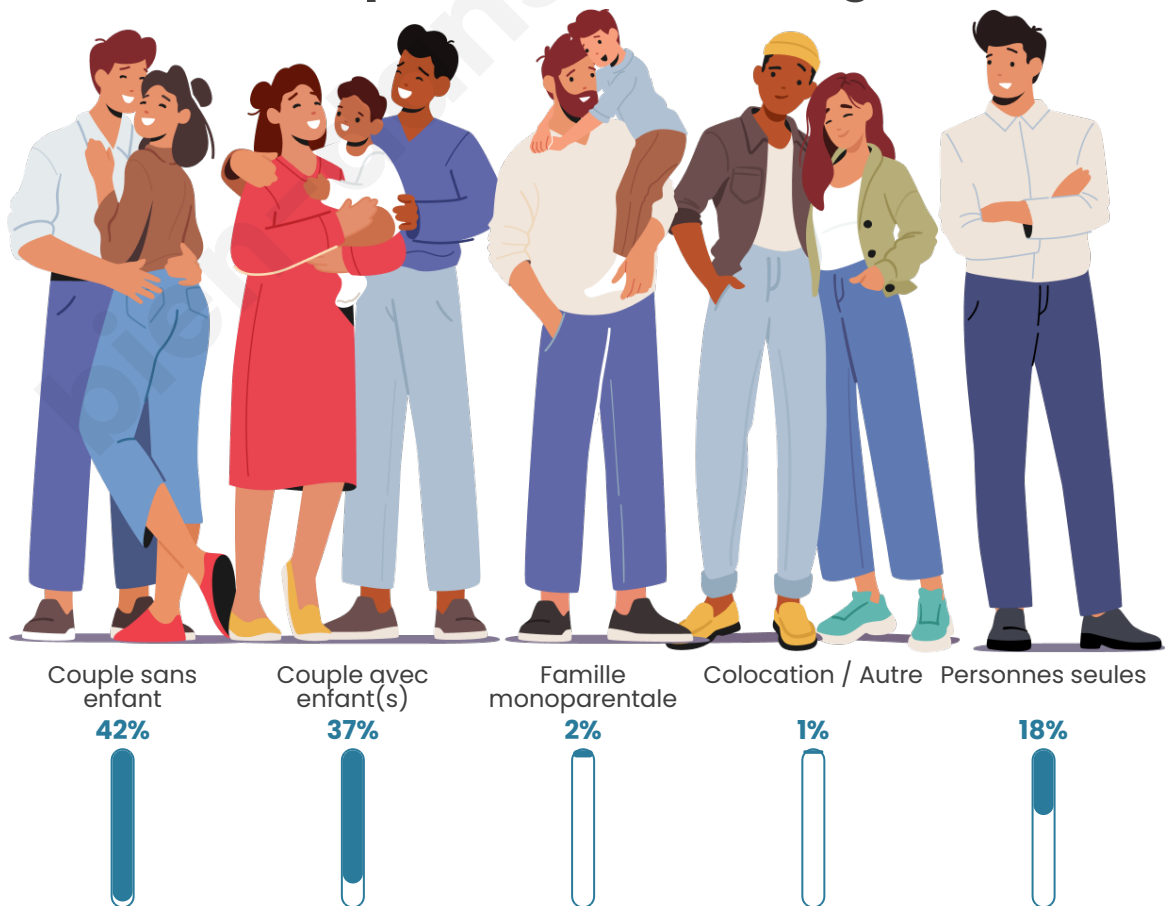

Tranche d'âge

Activité professionnelle

Niveau de diplôme

Composition des ménages

Profils électoraux

Premier tour

	Marine LE PEN	32.59 %
	Emmanuel MACRON	29.88 %
	Jean-Luc MÉLENCHON	16.79 %
	Valérie PÉCRESSE	4.69 %
	Éric ZEMMOUR	3.70 %
	Yannick JADOT	3.21 %
	Jean LASSALLE	2.96 %
	Nicolas DUPONT-AIGNAN	2.72 %
	Fabien ROUSSEL	2.22 %
	Philippe POUTOU	0.74 %
	Anne HIDALGO	0.49 %
	Nathalie ARTHAUD	0.00 %