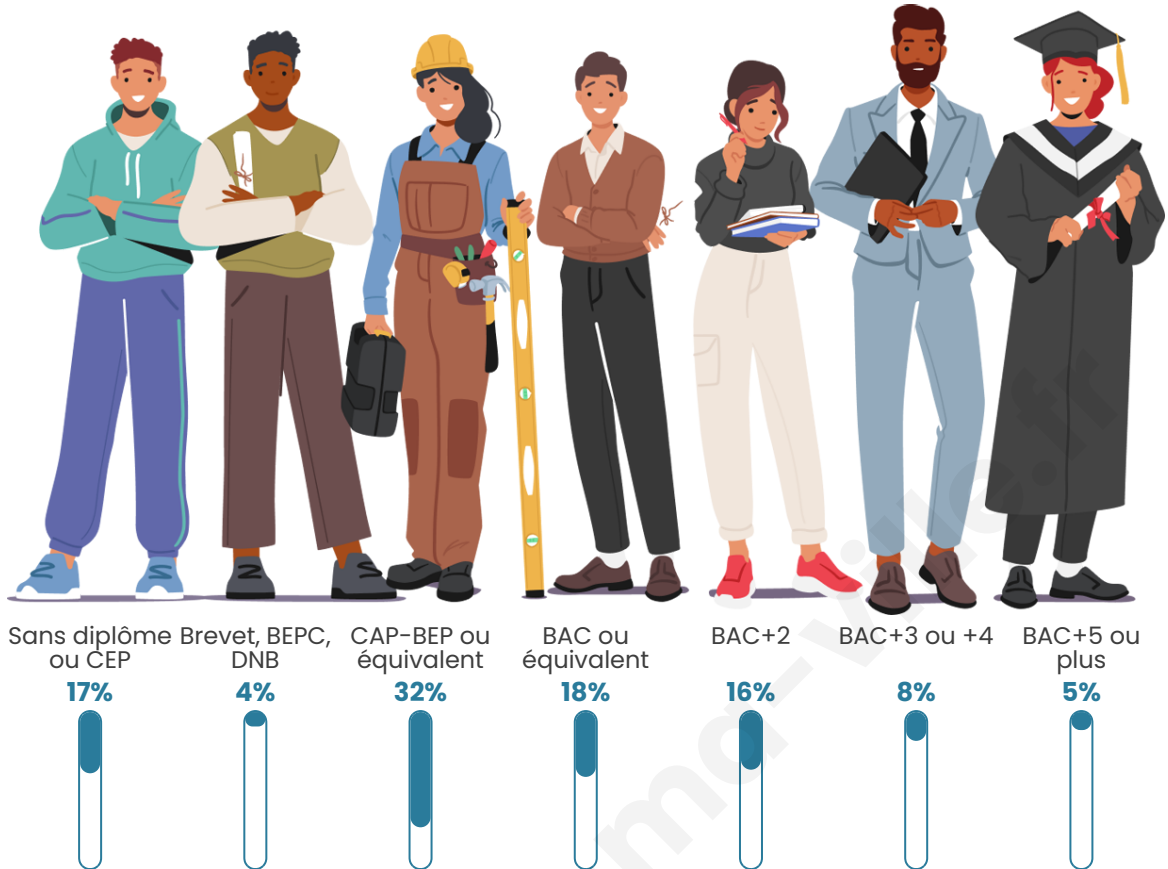

759

Age moyen

38 ans

Pop active

49.3%

Taux chômage

6.2%

Pop densité

Tranche d'âge

Activité professionnelle

Niveau de diplôme

Composition des ménages

Profils électoraux

Premier tour

	Marine LE PEN	32.59 %
	Emmanuel MACRON	29.88 %
	Jean-Luc MÉLENCHON	16.79 %
	Valérie PÉCRESSE	4.69 %
	Éric ZEMMOUR	3.70 %
	Yannick JADOT	3.21 %
	Jean LASSALLE	2.96 %
	Nicolas DUPONT-AIGNAN	2.72 %
	Fabien ROUSSEL	2.22 %
	Philippe POUTOU	0.74 %
	Anne HIDALGO	0.49 %
	Nathalie ARTHAUD	0.00 %