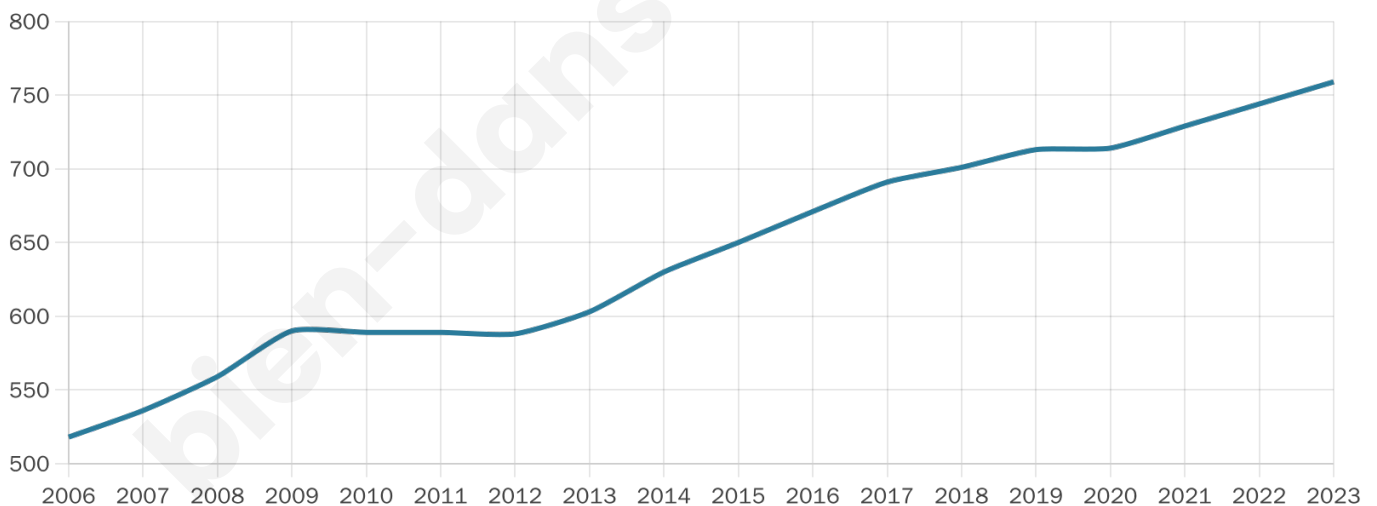

Version web

Ville de La Clisse

Présenté par

BIEN dans
ma **VILLE** 

Sommaire

Situation géographique	3
Statistiques sur la population	4
Evolution du nombre d'habitants	4
Tranche d'âge	5
0-14 ans	5
15-29 ans	5
30-44 ans	5
45-59 ans	5
60-74 ans	5
75-89 ans	5
90 ans et +	5
Activité professionnelle	5
Agriculteurs	5
Artisans, Commerçants	5
Cadres et sup.	5
Professions intermédiaires	5
Employé	5
Ouvrier	5
Retraité	5
Autres	5
Niveau de diplôme	6
Sans diplôme ou CEP	6
Brevet, BEPC, DNB	6
CAP-BEP ou équivalent	6
BAC ou équivalent	6
BAC+2	6
BAC+3 ou +4	6
BAC+5 ou plus	6
Composition des ménages	6
Couple sans enfant	6
Couple avec enfant(s)	6
Famille monoparentale	6
Colocation / Autre	6
Personnes seules	6
Profils électoraux	7
Premier tour	7
Sécurité	8
Evolution du nombre d'infractions	8
Pour comparer	9
Services à la population	10
Commerce	10
Éducation	10
Villes autour de La Clisse	11

759

Age moyen

38 ans

Pop active

49.3%

Taux chômage

6.2%

Pop densité

152 h/km²

Revenu moyen

23 100 €/an

Evolution du nombre d'habitants

Sources : Institut national de la statistique et des études économiques (insee) selon Les dernières parutions officielles de 2024 portant sur les années 2020, 2021 et 2022.