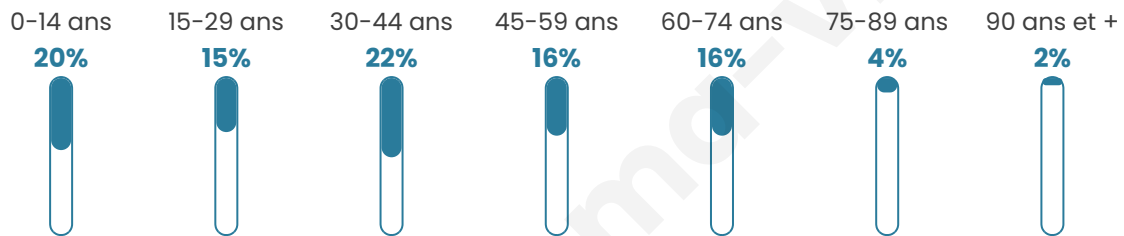

759

Age moyen

38 ans

Pop active

49.3%

Taux chômage

6.2%

Pop densité

152 h/km²

Revenu moyen

23 100 €/an

Evolution du nombre d'habitants

Sources : Institut national de la statistique et des études économiques (insee) selon Les dernières parutions officielles de 2024 portant sur les années 2020, 2021 et 2022.

Tranche d'âge

Activité professionnelle

Niveau de diplôme

Composition des ménages

Profils électoraux

Premier tour

	Marine LE PEN	32.59 %
	Emmanuel MACRON	29.88 %
	Jean-Luc MÉLENCHON	16.79 %
	Valérie PÉCRESSE	4.69 %
	Éric ZEMMOUR	3.70 %
	Yannick JADOT	3.21 %
	Jean LASSALLE	2.96 %
	Nicolas DUPONT-AIGNAN	2.72 %
	Fabien ROUSSEL	2.22 %
	Philippe POUTOU	0.74 %
	Anne HIDALGO	0.49 %
	Nathalie ARTHAUD	0.00 %