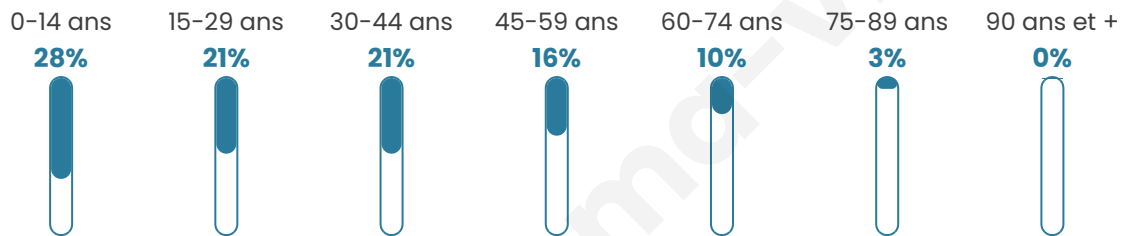

# Statistiques sur la population

Nombre d'habitants

**29 354**

Age moyen

**33 ans**

Pop active

**37.3%**

Taux chômage

**11.3%**

Pop densité

**7 339 h/km<sup>2</sup>**

Revenu moyen

**15 260 €/an**

## Evolution du nombre d'habitants

Sources : Institut national de la statistique et des études économiques (insee) selon Les dernières parutions officielles de 2024 portant sur les années 2020, 2021 et 2022.

## Tranche d'âge