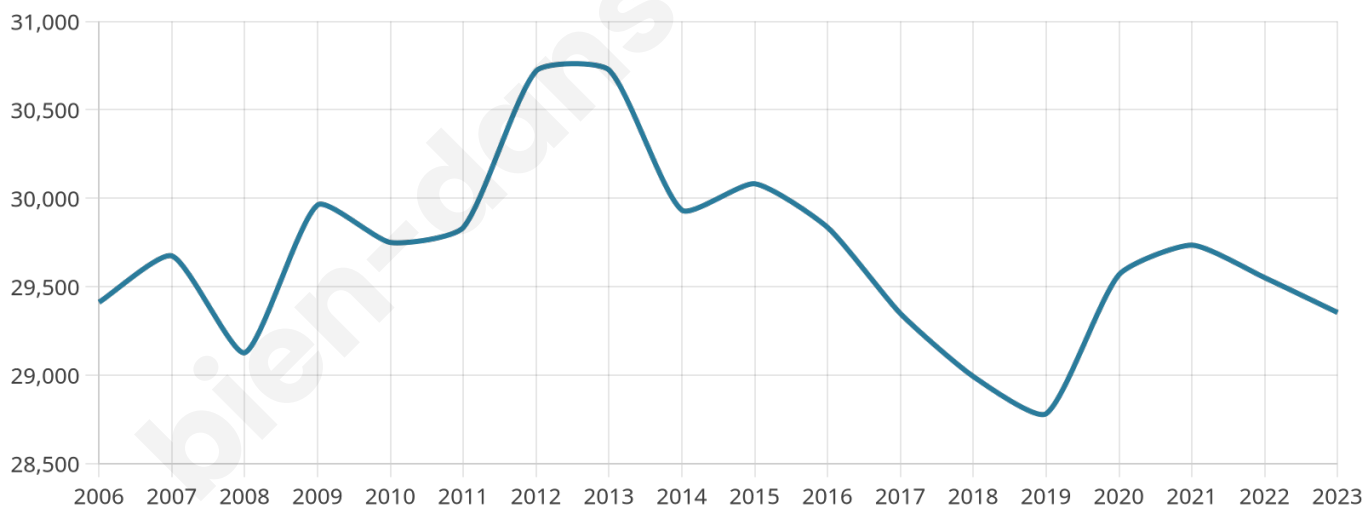

# Statistiques sur la population

Nombre d'habitants

**29 354**

Age moyen

**33 ans**

Pop active

**37.3%**

Taux chômage

**11.3%**

Pop densité

**7 339 h/km<sup>2</sup>**

Revenu moyen

**15 260 €/an**

## Evolution du nombre d'habitants

Sources : Institut national de la statistique et des études économiques (insee) selon Les dernières parutions officielles de 2024 portant sur les années 2020, 2021 et 2022.