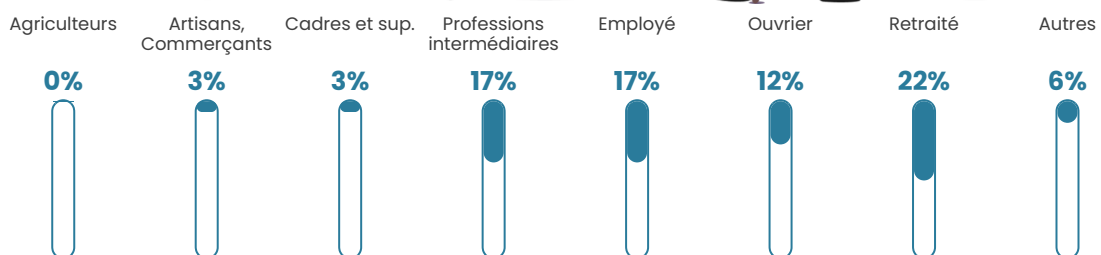

49 h/km²

Revenu moyen

23 020 €/an

Evolution du nombre d'habitants

Sources : Institut national de la statistique et des études économiques (insee) selon Les dernières parutions officielles de 2024 portant sur les années 2020, 2021 et 2022.

Tranche d'âge

Activité professionnelle

Niveau de diplôme

Composition des ménages

Profils électoraux

Premier tour

	Marine LE PEN	32.38 %
	Emmanuel MACRON	25.82 %
	Éric ZEMMOUR	11.07 %
	Jean-Luc MÉLENCHON	10.25 %
	Yannick JADOT	6.15 %
	Valérie PÉCRESSE	4.51 %
	Jean LASSALLE	4.10 %
	Fabien ROUSSEL	2.05 %
	Philippe POUTOU	1.23 %
	Nicolas DUPONT-AIGNAN	1.23 %
	Anne HIDALGO	0.82 %
	Nathalie ARTHAUD	0.41 %