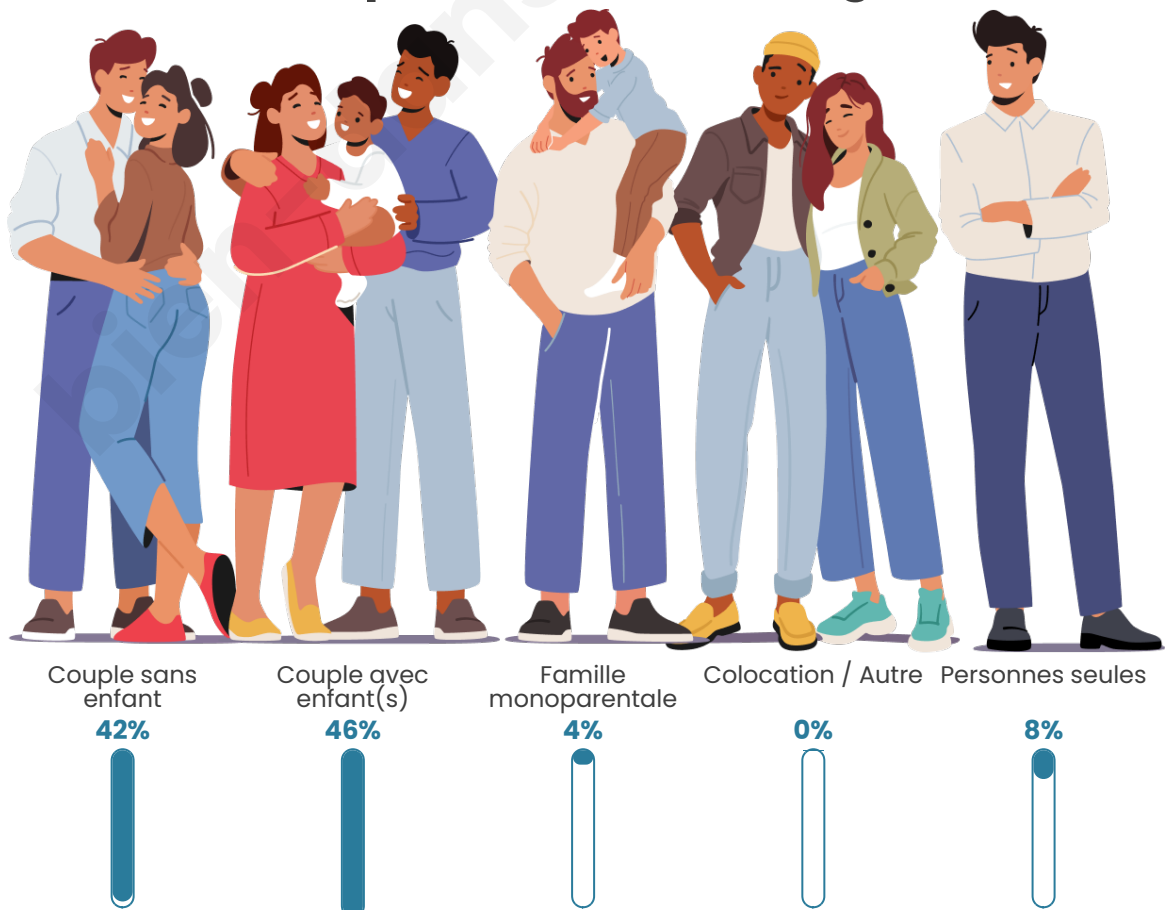

Tranche d'âge

Activité professionnelle

Niveau de diplôme

Composition des ménages

Profils électoraux

Premier tour

	Marine LE PEN	32.38 %
	Emmanuel MACRON	25.82 %
	Éric ZEMMOUR	11.07 %
	Jean-Luc MÉLENCHON	10.25 %
	Yannick JADOT	6.15 %
	Valérie PÉCRESSE	4.51 %
	Jean LASSALLE	4.10 %
	Fabien ROUSSEL	2.05 %
	Philippe POUTOU	1.23 %
	Nicolas DUPONT-AIGNAN	1.23 %
	Anne HIDALGO	0.82 %
	Nathalie ARTHAUD	0.41 %