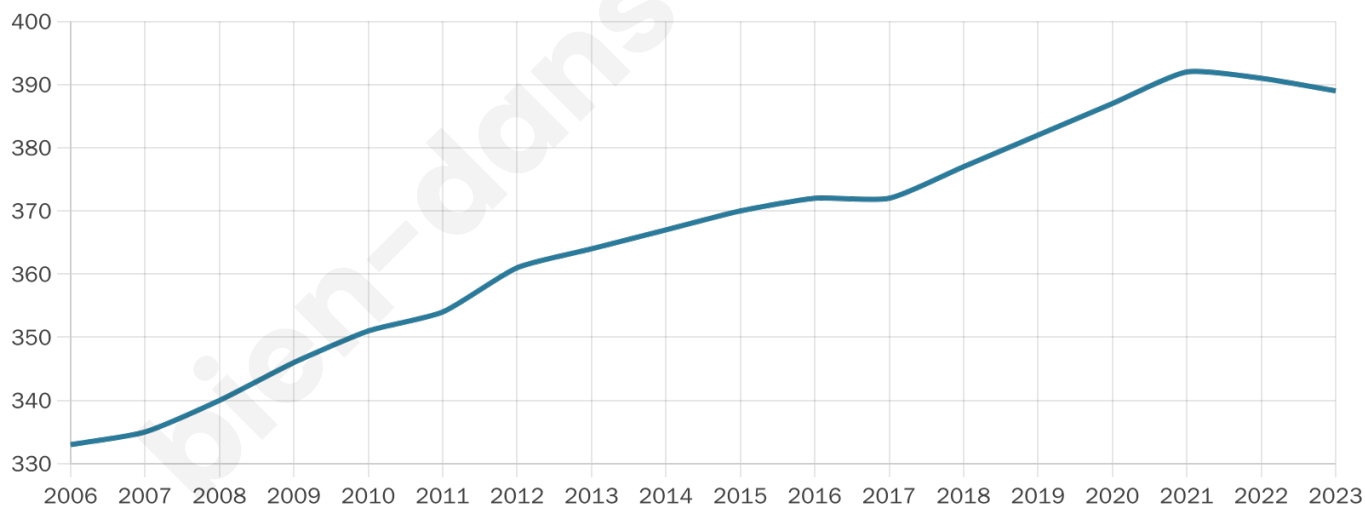

389

Age moyen

40 ans

Pop active

48.8%

Taux chômage

6.4%

Pop densité

49 h/km²

Revenu moyen

23 020 €/an

Evolution du nombre d'habitants

Sources : Institut national de la statistique et des études économiques (insee) selon Les dernières parutions officielles de 2024 portant sur les années 2020, 2021 et 2022.