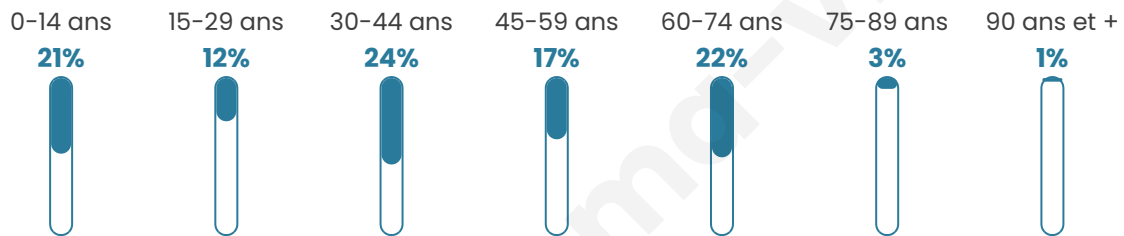

389

Age moyen

40 ans

Pop active

48.8%

Taux chômage

6.4%

Pop densité

49 h/km²

Revenu moyen

23 020 €/an

Evolution du nombre d'habitants

Sources : Institut national de la statistique et des études économiques (insee) selon Les dernières parutions officielles de 2024 portant sur les années 2020, 2021 et 2022.

Tranche d'âge

Activité professionnelle

Niveau de diplôme

Composition des ménages

Profils électoraux

Premier tour

	Marine LE PEN	32.38 %
	Emmanuel MACRON	25.82 %
	Éric ZEMMOUR	11.07 %
	Jean-Luc MÉLENCHON	10.25 %
	Yannick JADOT	6.15 %
	Valérie PÉCRESSE	4.51 %
	Jean LASSALLE	4.10 %
	Fabien ROUSSEL	2.05 %
	Philippe POUTOU	1.23 %
	Nicolas DUPONT-AIGNAN	1.23 %
	Anne HIDALGO	0.82 %
	Nathalie ARTHAUD	0.41 %

300 inscrits

Participation : 84.67%

Votes blancs : 1.97%

Votes nuls : 1.97%

Second tour

	Emmanuel MACRON	46,52 %
	Marine LE PEN	53,48 %

300 inscrits

Participation : 82.33%