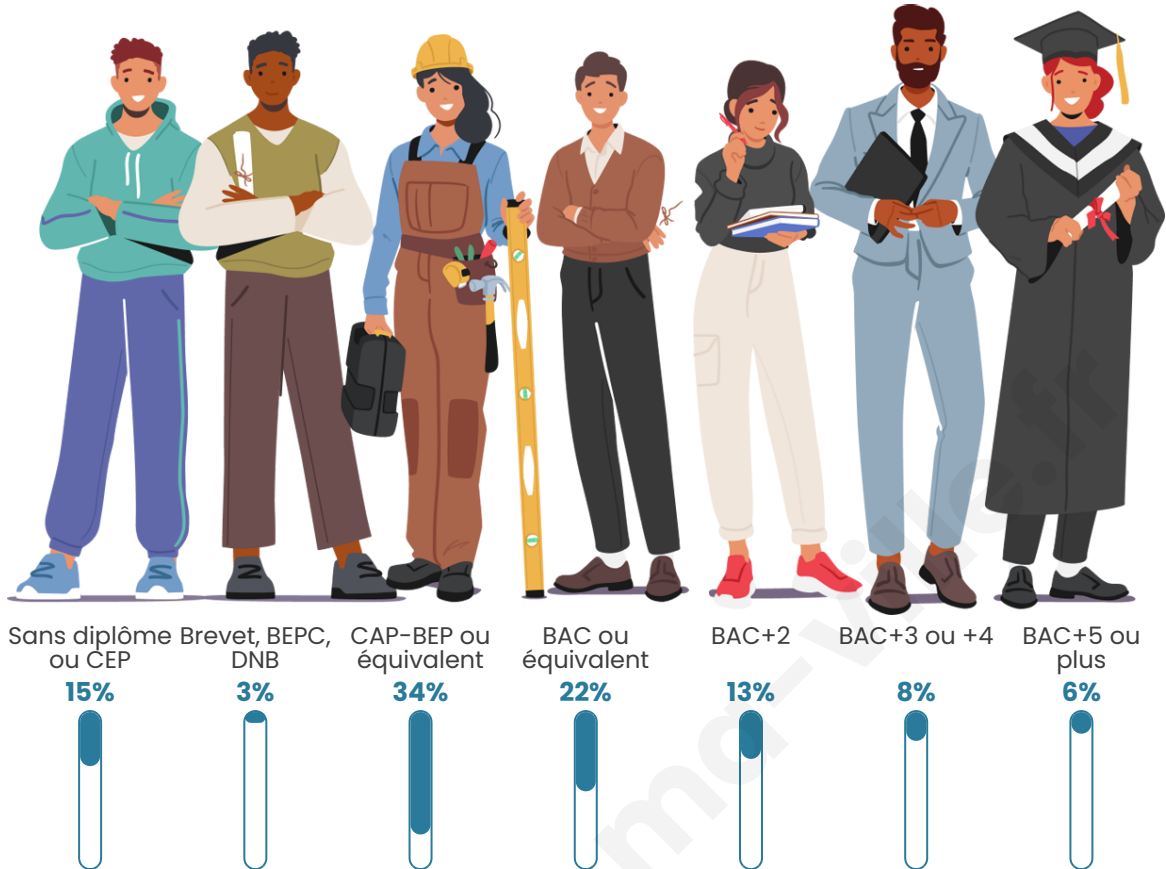

389

Age moyen

40 ans

Pop active

48.8%

Taux chômage

6.4%

Pop densité

Tranche d'âge

Activité professionnelle

Niveau de diplôme

Composition des ménages

Profils électoraux

Premier tour

	Marine LE PEN	32.38 %
	Emmanuel MACRON	25.82 %
	Éric ZEMMOUR	11.07 %
	Jean-Luc MÉLENCHON	10.25 %
	Yannick JADOT	6.15 %
	Valérie PÉCRESSE	4.51 %
	Jean LASSALLE	4.10 %
	Fabien ROUSSEL	2.05 %
	Philippe POUTOU	1.23 %
	Nicolas DUPONT-AIGNAN	1.23 %
	Anne HIDALGO	0.82 %
	Nathalie ARTHAUD	0.41 %