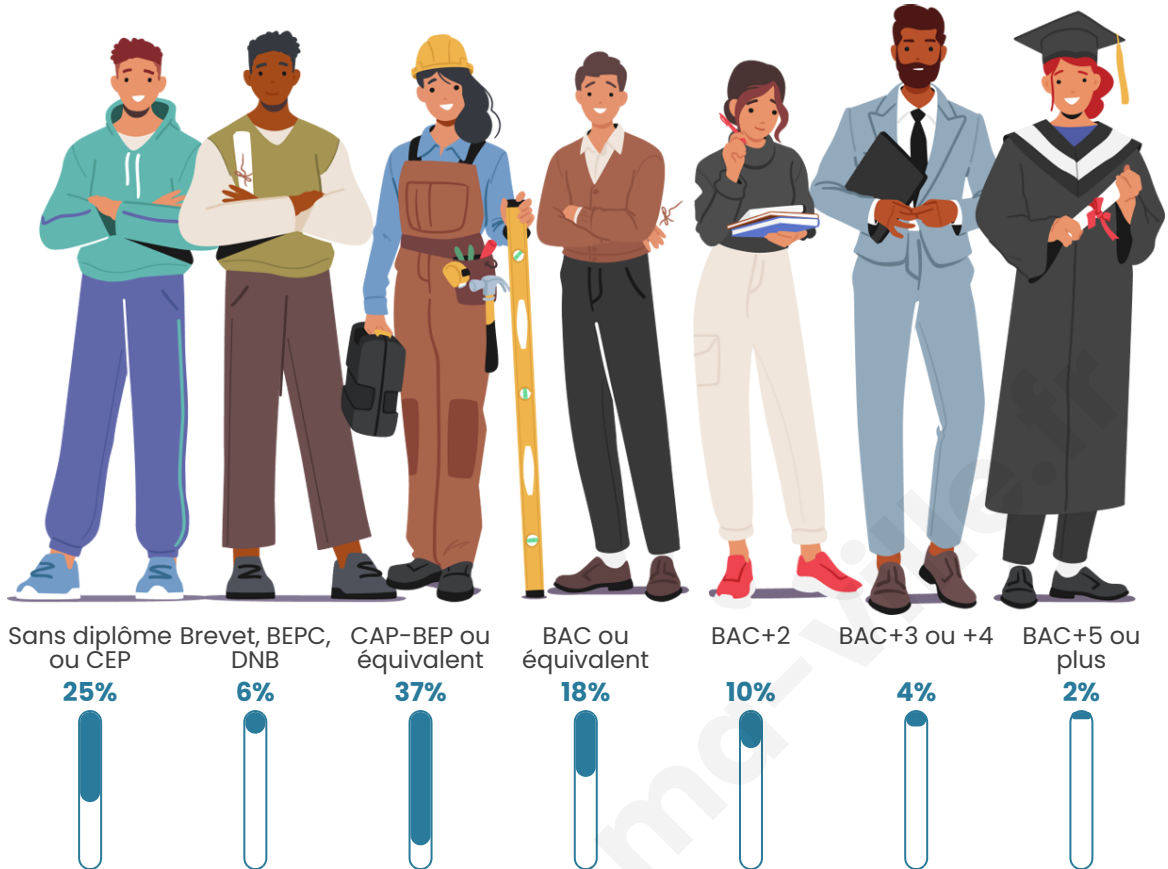

615

Age moyen

41 ans

Pop active

48.8%

Taux chômage

7.4%

Pop densité

Tranche d'âge

Activité professionnelle

Niveau de diplôme

Composition des ménages

Profils électoraux

Premier tour

	Marine LE PEN	43.87 %
	Emmanuel MACRON	23.65 %
	Éric ZEMMOUR	9.12 %
	Jean-Luc MÉLENCHON	8.26 %
	Nicolas DUPONT-AIGNAN	3.70 %
	Valérie PÉCRESSÉ	3.42 %
	Jean LASSALLE	3.13 %
	Yannick JADOT	1.71 %
	Fabien ROUSSEL	1.42 %
	Anne HIDALGO	0.85 %
	Nathalie ARTHAUD	0.57 %
	Philippe POUTOU	0.28 %