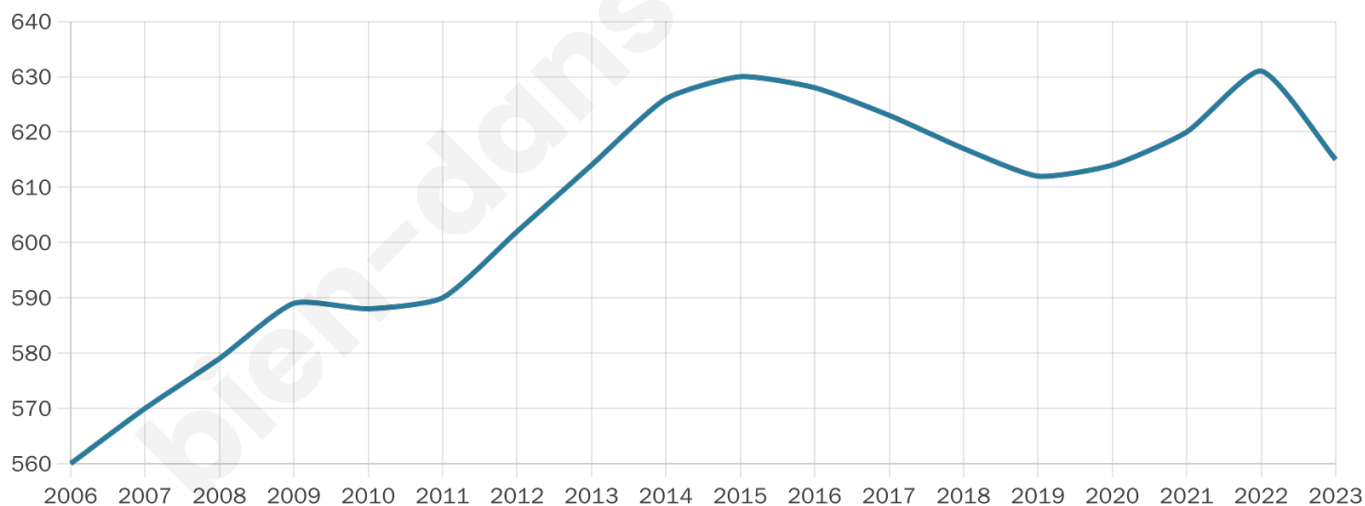

615

Age moyen

41 ans

Pop active

48.8%

Taux chômage

7.4%

Pop densité

47 h/km²

Revenu moyen

22 740 €/an

Evolution du nombre d'habitants

Sources : Institut national de la statistique et des études économiques (insee) selon Les dernières parutions officielles de 2024 portant sur les années 2020, 2021 et 2022.