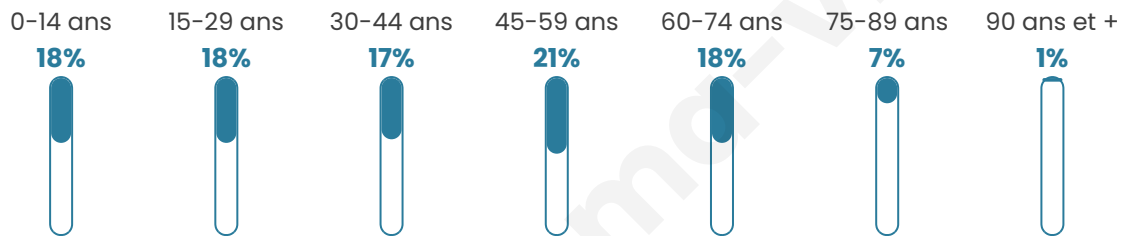

615

Age moyen

41 ans

Pop active

48.8%

Taux chômage

7.4%

Pop densité

47 h/km²

Revenu moyen

22 740 €/an

Evolution du nombre d'habitants

Sources : Institut national de la statistique et des études économiques (insee) selon Les dernières parutions officielles de 2024 portant sur les années 2020, 2021 et 2022.

Tranche d'âge

Activité professionnelle

Niveau de diplôme

Composition des ménages

Profils électoraux

Premier tour

	Marine LE PEN	43.87 %
	Emmanuel MACRON	23.65 %
	Éric ZEMMOUR	9.12 %
	Jean-Luc MÉLENCHON	8.26 %
	Nicolas DUPONT-AIGNAN	3.70 %
	Valérie PÉCRESSÉ	3.42 %
	Jean LASSALLE	3.13 %
	Yannick JADOT	1.71 %
	Fabien ROUSSEL	1.42 %
	Anne HIDALGO	0.85 %
	Nathalie ARTHAUD	0.57 %
	Philippe POUTOU	0.28 %

461 inscrits

Participation : 78.96%

Votes blancs : 1.37%

Votes nuls : 2.20%

Second tour

	Emmanuel MACRON	38,95 %
	Marine LE PEN	61,05 %

461 inscrits

Participation : 79.83%