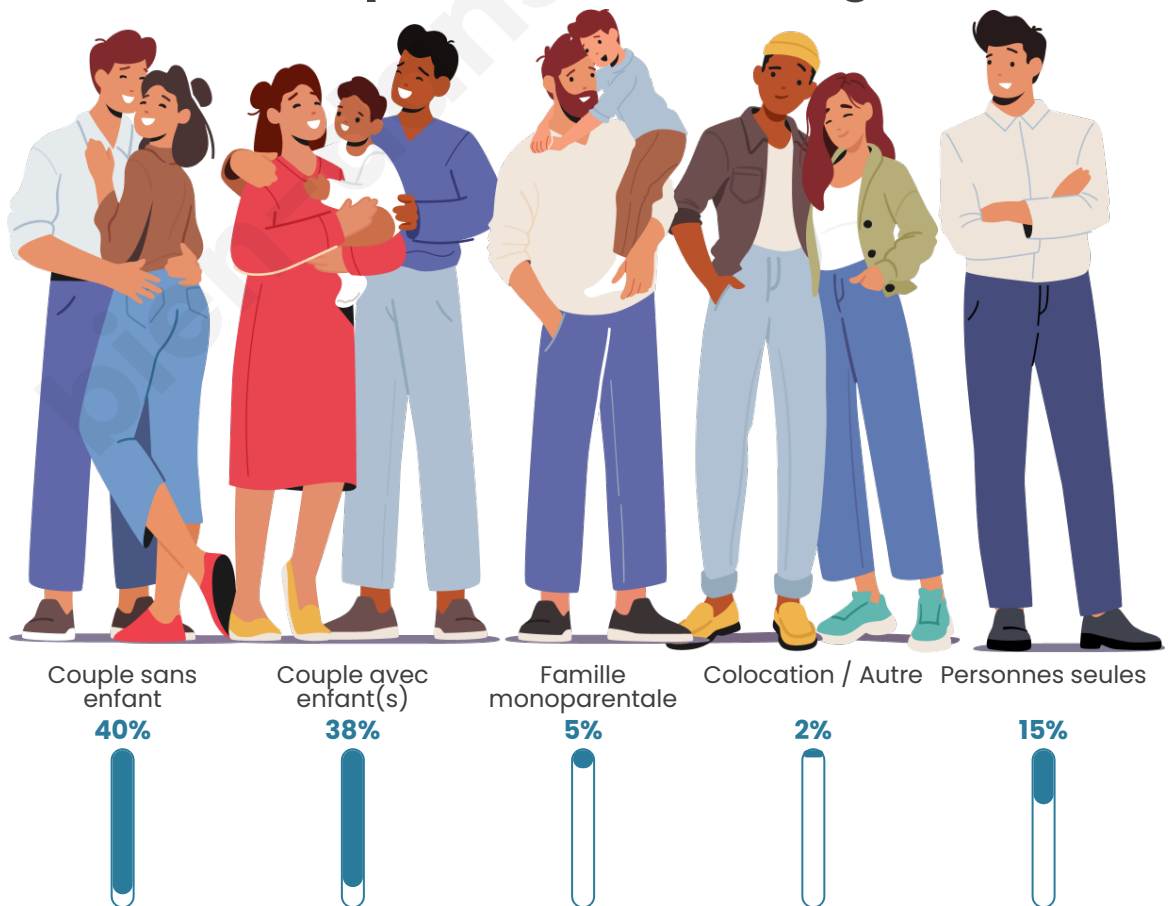

Tranche d'âge

Activité professionnelle

Niveau de diplôme

Composition des ménages

Profils électoraux

Premier tour

	Marine LE PEN	43.87 %
	Emmanuel MACRON	23.65 %
	Éric ZEMMOUR	9.12 %
	Jean-Luc MÉLENCHON	8.26 %
	Nicolas DUPONT-AIGNAN	3.70 %
	Valérie PÉCRESSÉ	3.42 %
	Jean LASSALLE	3.13 %
	Yannick JADOT	1.71 %
	Fabien ROUSSEL	1.42 %
	Anne HIDALGO	0.85 %
	Nathalie ARTHAUD	0.57 %
	Philippe POUTOU	0.28 %