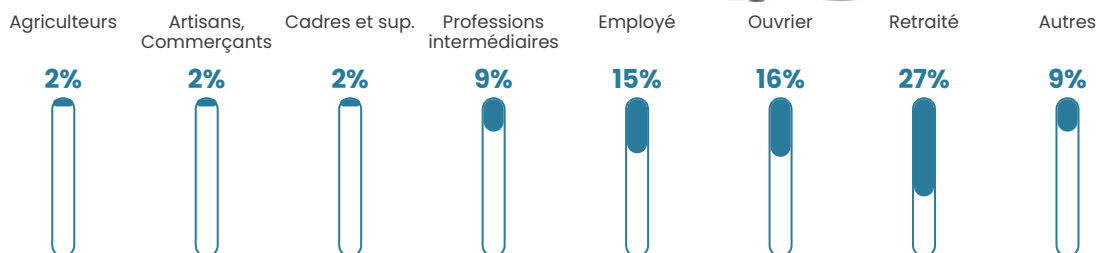

47 h/km²

Revenu moyen

22 740 €/an

Evolution du nombre d'habitants

Sources : Institut national de la statistique et des études économiques (insee) selon Les dernières parutions officielles de 2024 portant sur les années 2020, 2021 et 2022.

Tranche d'âge

Activité professionnelle

Niveau de diplôme

Composition des ménages

Profils électoraux

Premier tour

	Marine LE PEN	43.87 %
	Emmanuel MACRON	23.65 %
	Éric ZEMMOUR	9.12 %
	Jean-Luc MÉLENCHON	8.26 %
	Nicolas DUPONT-AIGNAN	3.70 %
	Valérie PÉCRESSÉ	3.42 %
	Jean LASSALLE	3.13 %
	Yannick JADOT	1.71 %
	Fabien ROUSSEL	1.42 %
	Anne HIDALGO	0.85 %
	Nathalie ARTHAUD	0.57 %
	Philippe POUTOU	0.28 %