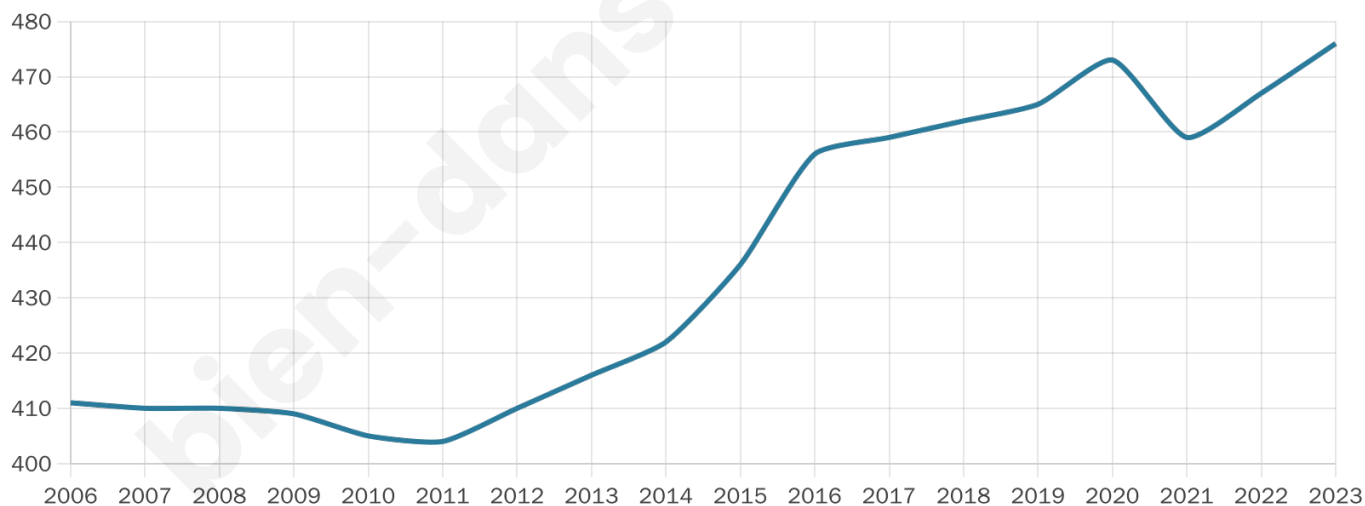

# Statistiques sur la population

Nombre d'habitants

**476**

Age moyen

**38 ans**

Pop active

**49.8%**

Taux chômage

**5.9%**

Pop densité

**95 h/km<sup>2</sup>**

Revenu moyen

**29 140 €/an**

## Evolution du nombre d'habitants

Sources : Institut national de la statistique et des études économiques (insee) selon Les dernières parutions officielles de 2024 portant sur les années 2020, 2021 et 2022.