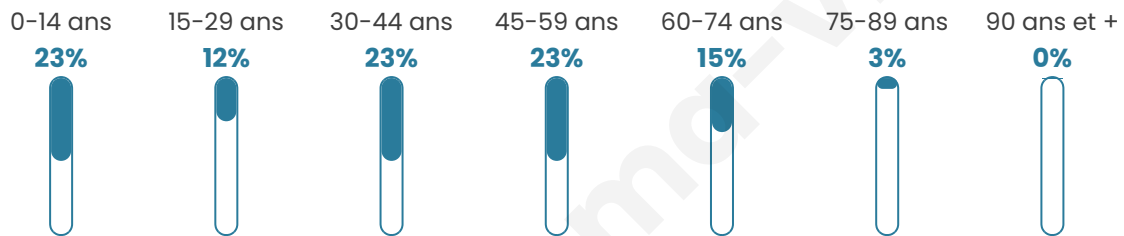

# Statistiques sur la population

Nombre d'habitants

**476**

Age moyen

**38 ans**

Pop active

**49.8%**

Taux chômage

**5.9%**

Pop densité

**95 h/km<sup>2</sup>**

Revenu moyen

**29 140 €/an**

## Evolution du nombre d'habitants

Sources : Institut national de la statistique et des études économiques (insee) selon Les dernières parutions officielles de 2024 portant sur les années 2020, 2021 et 2022.

## Tranche d'âge