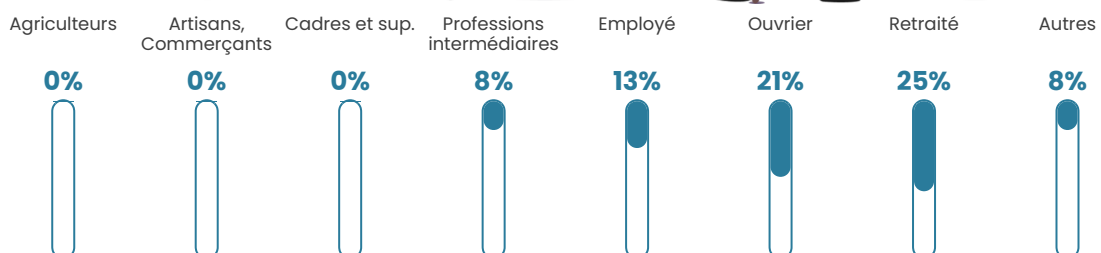

20 h/km²

Revenu moyen

17 550 €/an

Evolution du nombre d'habitants

Sources : Institut national de la statistique et des études économiques (insee) selon Les dernières parutions officielles de 2024 portant sur les années 2020, 2021 et 2022.

Tranche d'âge

Activité professionnelle

Niveau de diplôme

Composition des ménages

Profils électoraux

Premier tour

	Marine LE PEN	34.67 %
	Emmanuel MACRON	25.33 %
	Jean-Luc MÉLENCHON	13.33 %
	Yannick JADOT	9.33 %
	Jean LASSALLE	8.00 %
	Éric ZEMMOUR	2.67 %
	Anne HIDALGO	2.67 %
	Valérie PÉCRESSE	2.67 %
	Fabien ROUSSEL	1.33 %
	Nathalie ARTHAUD	0.00 %
	Philippe POUTOU	0.00 %
	Nicolas DUPONT-AIGNAN	0.00 %