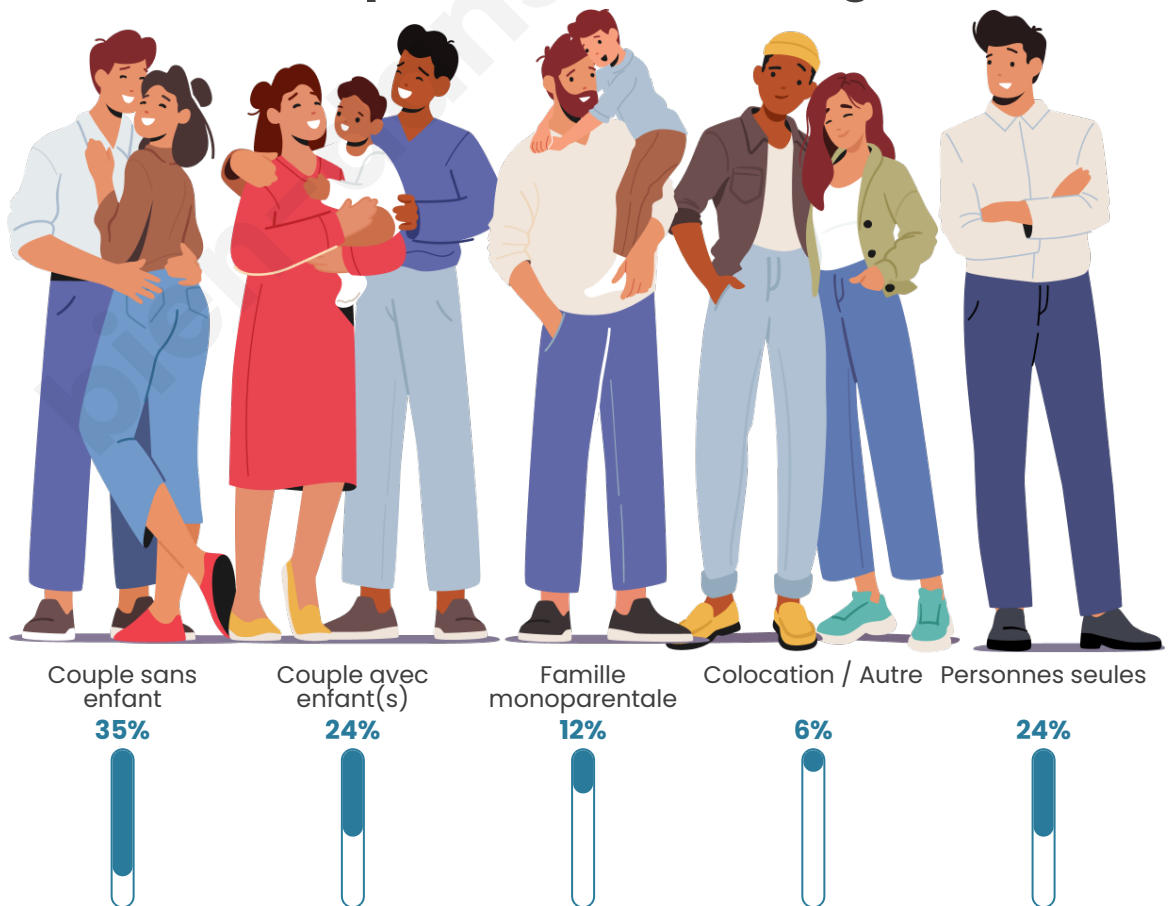

Tranche d'âge

Activité professionnelle

Niveau de diplôme

Composition des ménages

Profils électoraux

Premier tour

	Marine LE PEN	34.67 %
	Emmanuel MACRON	25.33 %
	Jean-Luc MÉLENCHON	13.33 %
	Yannick JADOT	9.33 %
	Jean LASSALLE	8.00 %
	Éric ZEMMOUR	2.67 %
	Anne HIDALGO	2.67 %
	Valérie PÉCRESSE	2.67 %
	Fabien ROUSSEL	1.33 %
	Nathalie ARTHAUD	0.00 %
	Philippe POUTOU	0.00 %
	Nicolas DUPONT-AIGNAN	0.00 %