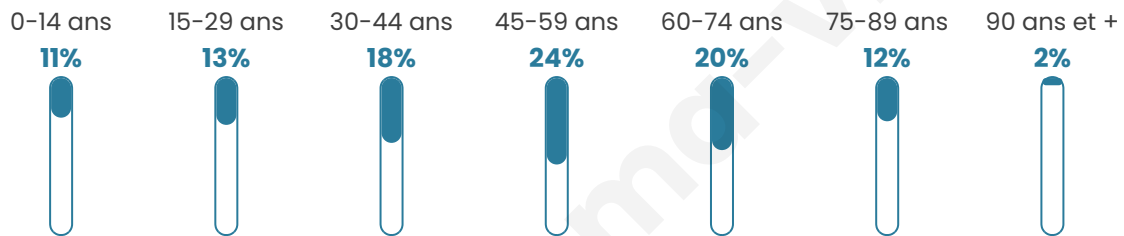

120

Age moyen

48 ans

Pop active

44.2%

Taux chômage

11%

Pop densité

20 h/km²

Revenu moyen

17 550 €/an

Evolution du nombre d'habitants

Sources : Institut national de la statistique et des études économiques (insee) selon Les dernières parutions officielles de 2024 portant sur les années 2020, 2021 et 2022.

Tranche d'âge

Activité professionnelle

Niveau de diplôme

Composition des ménages

Profils électoraux

Premier tour

	Marine LE PEN	34.67 %
	Emmanuel MACRON	25.33 %
	Jean-Luc MÉLENCHON	13.33 %
	Yannick JADOT	9.33 %
	Jean LASSALLE	8.00 %
	Éric ZEMMOUR	2.67 %
	Anne HIDALGO	2.67 %
	Valérie PÉCRESSE	2.67 %
	Fabien ROUSSEL	1.33 %
	Nathalie ARTHAUD	0.00 %
	Philippe POUTOU	0.00 %
	Nicolas DUPONT-AIGNAN	0.00 %