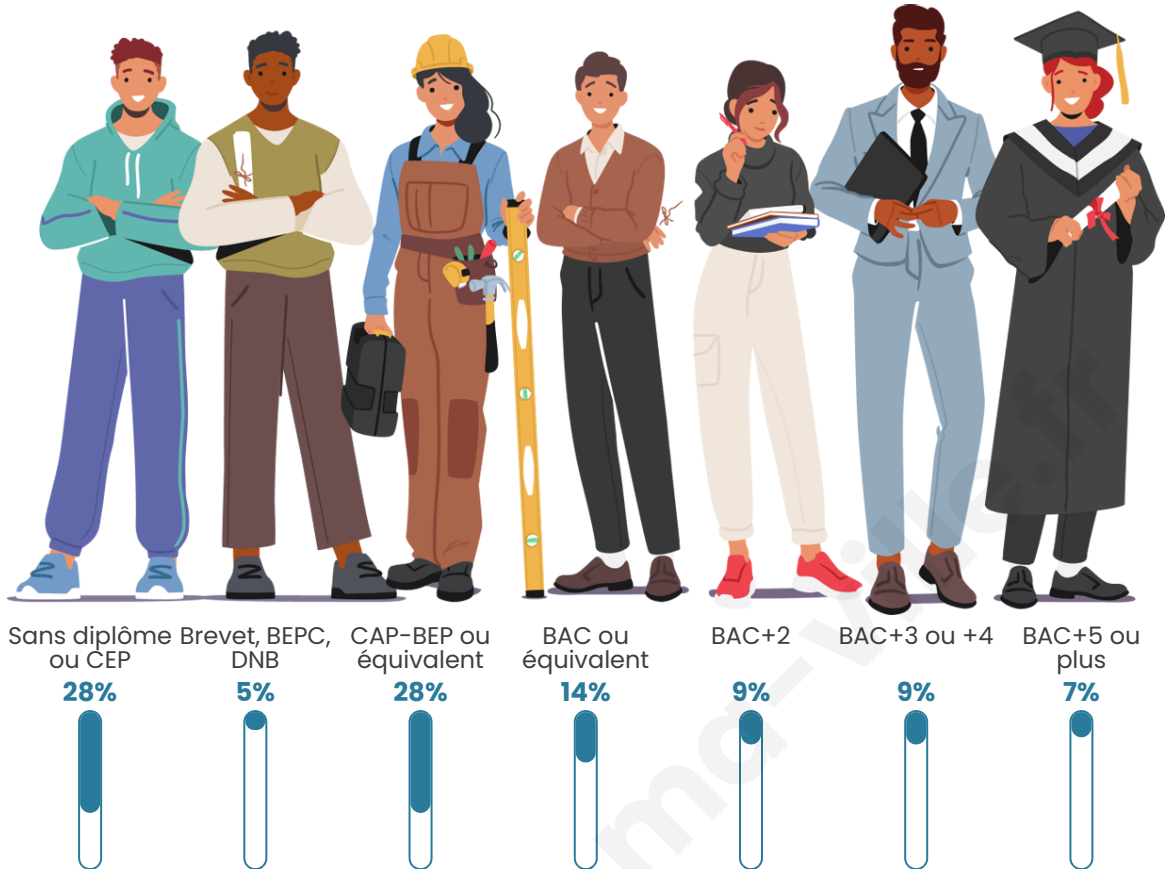

120

Age moyen

48 ans

Pop active

44.2%

Taux chômage

11%

Pop densité

Tranche d'âge

Activité professionnelle

Niveau de diplôme

Composition des ménages

Profils électoraux

Premier tour

	Marine LE PEN	34.67 %
	Emmanuel MACRON	25.33 %
	Jean-Luc MÉLENCHON	13.33 %
	Yannick JADOT	9.33 %
	Jean LASSALLE	8.00 %
	Éric ZEMMOUR	2.67 %
	Anne HIDALGO	2.67 %
	Valérie PÉCRESSE	2.67 %
	Fabien ROUSSEL	1.33 %
	Nathalie ARTHAUD	0.00 %
	Philippe POUTOU	0.00 %
	Nicolas DUPONT-AIGNAN	0.00 %