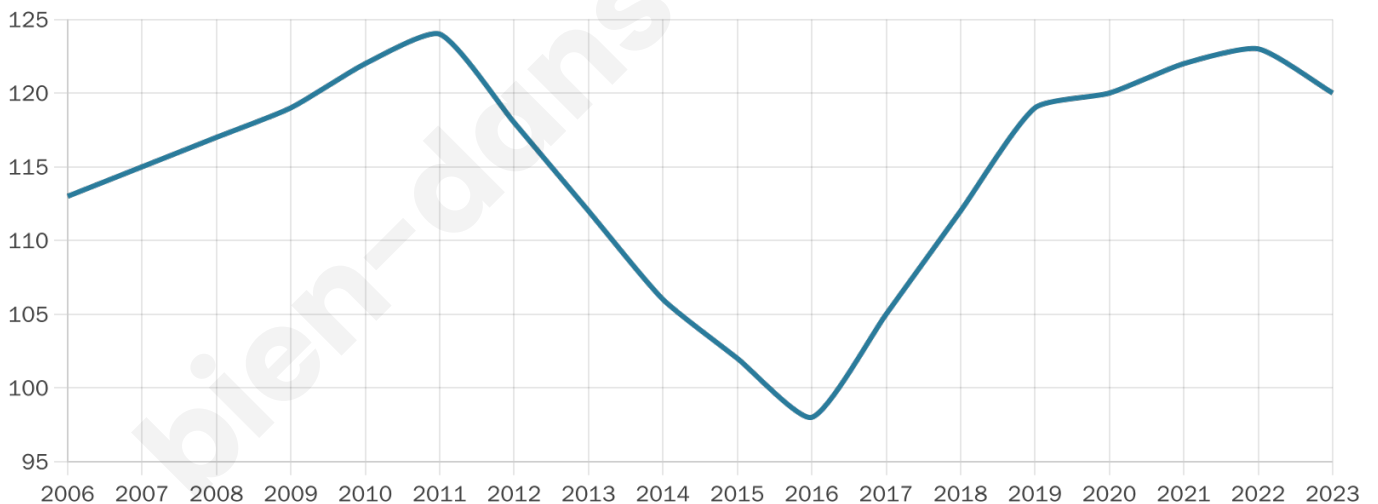

Version web

Ville de Clermont-de- Beauregard

Présenté par

BIEN dans
ma **VILLE** 

Sommaire

Situation géographique	3
Statistiques sur la population	4
Evolution du nombre d'habitants	4
Tranche d'âge	5
0-14 ans	5
15-29 ans	5
30-44 ans	5
45-59 ans	5
60-74 ans	5
75-89 ans	5
90 ans et +	5
Activité professionnelle	5
Agriculteurs	5
Artisans, Commerçants	5
Cadres et sup.	5
Professions intermédiaires	5
Employé	5
Ouvrier	5
Retraité	5
Autres	5
Niveau de diplôme	6
Sans diplôme ou CEP	6
Brevet, BEPC, DNB	6
CAP-BEP ou équivalent	6
BAC ou équivalent	6
BAC+2	6
BAC+3 ou +4	6
BAC+5 ou plus	6
Composition des ménages	6
Couple sans enfant	6
Couple avec enfant(s)	6
Famille monoparentale	6
Colocation / Autre	6
Personnes seules	6
Profils électoraux	7
Premier tour	7
Sécurité	8
Evolution du nombre d'infractions	8
Pour comparer	9
Services à la population	10
Commerce	10
Éducation	10
Villes autour de Clermont-de-Beauregard	11

120

Age moyen

48 ans

Pop active

44.2%

Taux chômage

11%

Pop densité

20 h/km²

Revenu moyen

17 550 €/an

Evolution du nombre d'habitants

Sources : Institut national de la statistique et des études économiques (insee) selon Les dernières parutions officielles de 2024 portant sur les années 2020, 2021 et 2022.