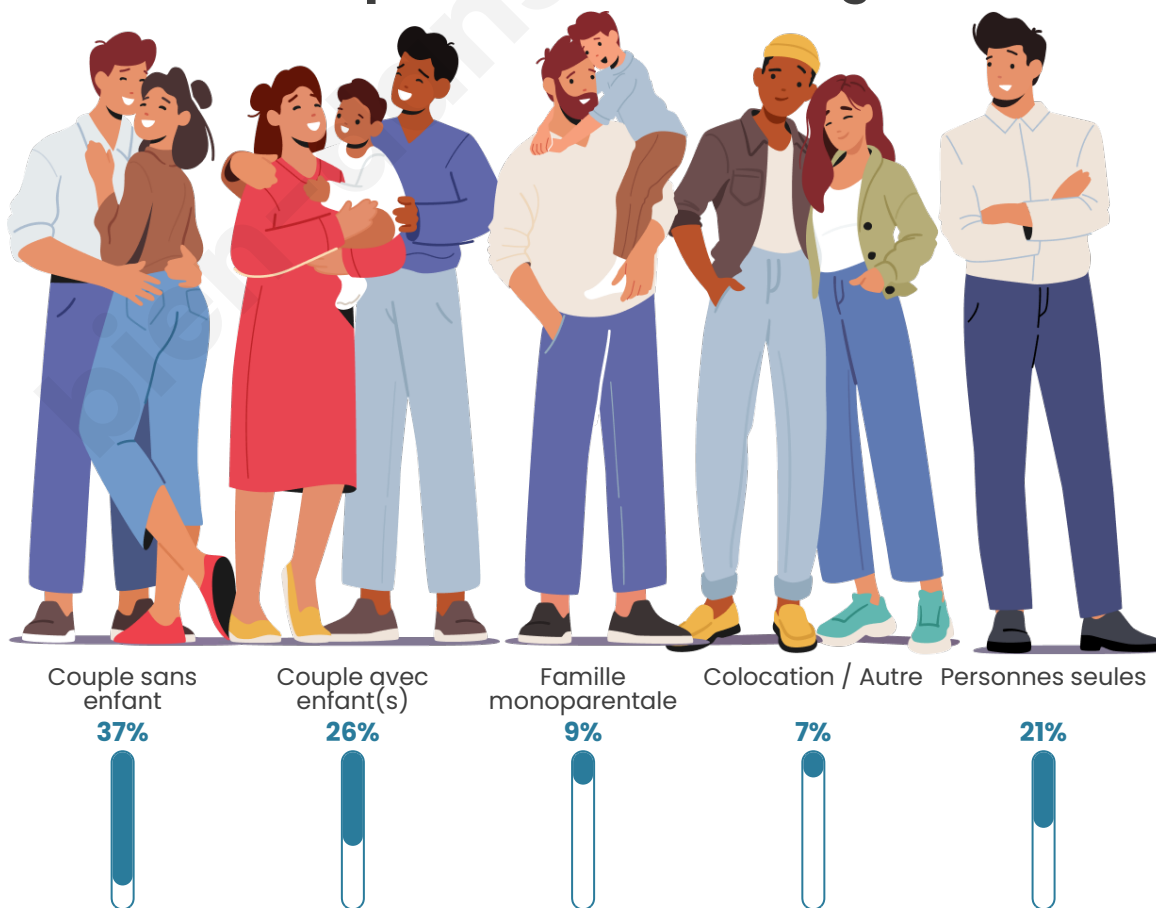

Tranche d'âge

Activité professionnelle

Niveau de diplôme

Composition des ménages

Profils électoraux

Premier tour

	Marine LE PEN	42.52 %
	Emmanuel MACRON	22.59 %
	Jean-Luc MÉLENCHON	11.63 %
	Valérie PÉCRESSÉ	5.98 %
	Éric ZEMMOUR	4.65 %
	Jean LASSALLE	3.32 %
	Yannick JADOT	3.32 %
	Nicolas DUPONT-AIGNAN	2.99 %
	Anne HIDALGO	1.66 %
	Fabien ROUSSEL	1.00 %
	Philippe POUTOU	0.33 %
	Nathalie ARTHAUD	0.00 %