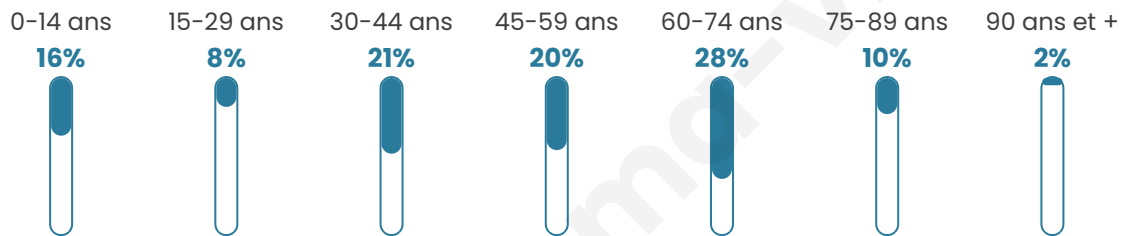

Version web

Ville de Le Clerjus

Présenté par

Sommaire

Situation géographique	3
Statistiques sur la population	4
Evolution du nombre d'habitants	4
Tranche d'âge	5
0-14 ans	5
15-29 ans	5
30-44 ans	5
45-59 ans	5
60-74 ans	5
75-89 ans	5
90 ans et +	5
Activité professionnelle	5
Agriculteurs	5
Artisans, Commerçants	5
Cadres et sup.	5
Professions intermédiaires	5
Employé	5
Ouvrier	5
Retraité	5
Autres	5
Niveau de diplôme	6
Sans diplôme ou CEP	6
Brevet, BEPC, DNB	6
CAP-BEP ou équivalent	6
BAC ou équivalent	6
BAC+2	6
BAC+3 ou +4	6
BAC+5 ou plus	6
Composition des ménages	6
Couple sans enfant	6
Couple avec enfant(s)	6
Famille monoparentale	6
Colocation / Autre	6
Personnes seules	6
Profils électoraux	7
Premier tour	7
Sécurité	8
Evolution du nombre d'infractions	8
Pour comparer	9
Services à la population	10
Commerce	10
Éducation	10
Villes autour de Le Clerjus	12

47 ans

Pop active

41.4%

Taux chômage

9.8%

Pop densité

14 h/km²

Revenu moyen

19 120 €/an

Evolution du nombre d'habitants

Sources : Institut national de la statistique et des études économiques (insee) selon Les dernières parutions officielles de 2024 portant sur les années 2020, 2021 et 2022.

Tranche d'âge

Activité professionnelle

Niveau de diplôme

Composition des ménages

Profils électoraux

Premier tour

	Marine LE PEN	42.52 %
	Emmanuel MACRON	22.59 %
	Jean-Luc MÉLENCHON	11.63 %
	Valérie PÉCRESSÉ	5.98 %
	Éric ZEMMOUR	4.65 %
	Jean LASSALLE	3.32 %
	Yannick JADOT	3.32 %
	Nicolas DUPONT-AIGNAN	2.99 %
	Anne HIDALGO	1.66 %
	Fabien ROUSSEL	1.00 %
	Philippe POUTOU	0.33 %
	Nathalie ARTHAUD	0.00 %