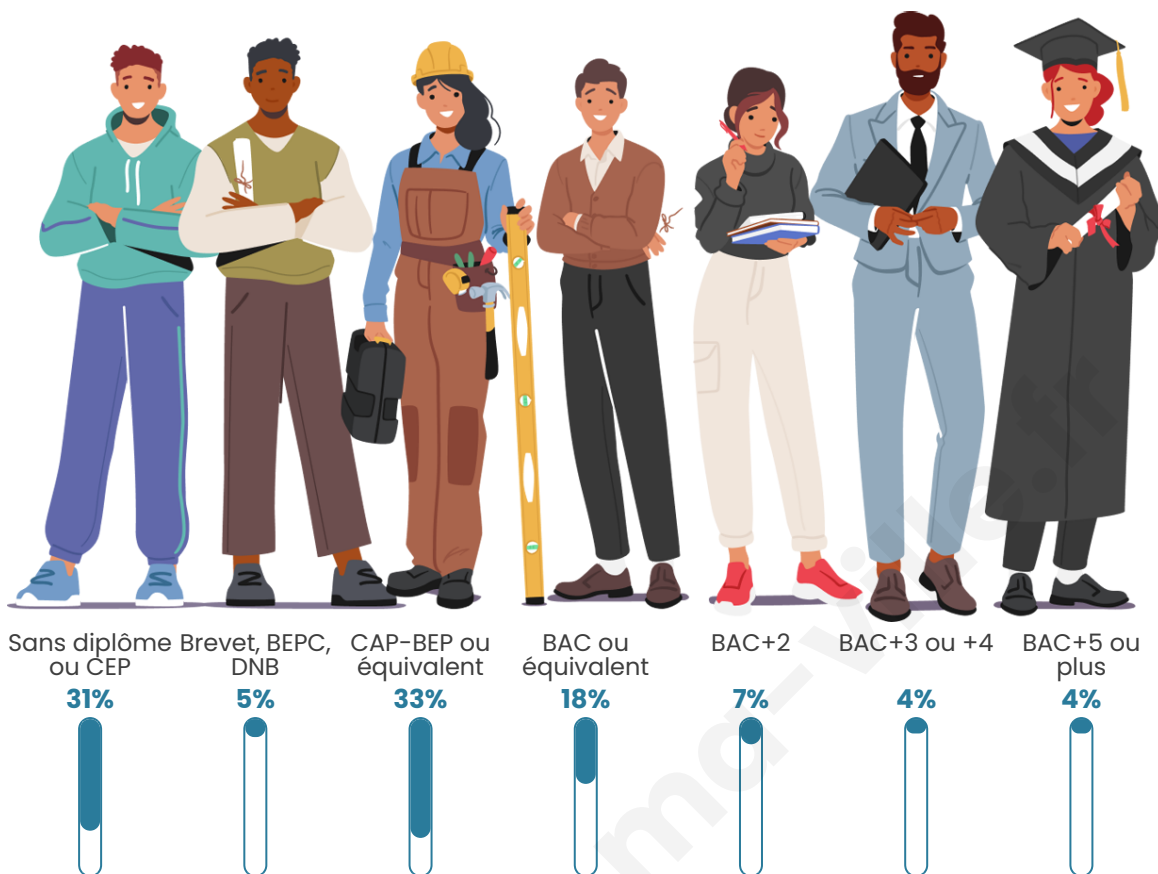

Tranche d'âge

Activité professionnelle

Niveau de diplôme

Composition des ménages

Profils électoraux

Premier tour

	Marine LE PEN	42.52 %
	Emmanuel MACRON	22.59 %
	Jean-Luc MÉLENCHON	11.63 %
	Valérie PÉCRESSÉ	5.98 %
	Éric ZEMMOUR	4.65 %
	Jean LASSALLE	3.32 %
	Yannick JADOT	3.32 %
	Nicolas DUPONT-AIGNAN	2.99 %
	Anne HIDALGO	1.66 %
	Fabien ROUSSEL	1.00 %
	Philippe POUTOU	0.33 %
	Nathalie ARTHAUD	0.00 %