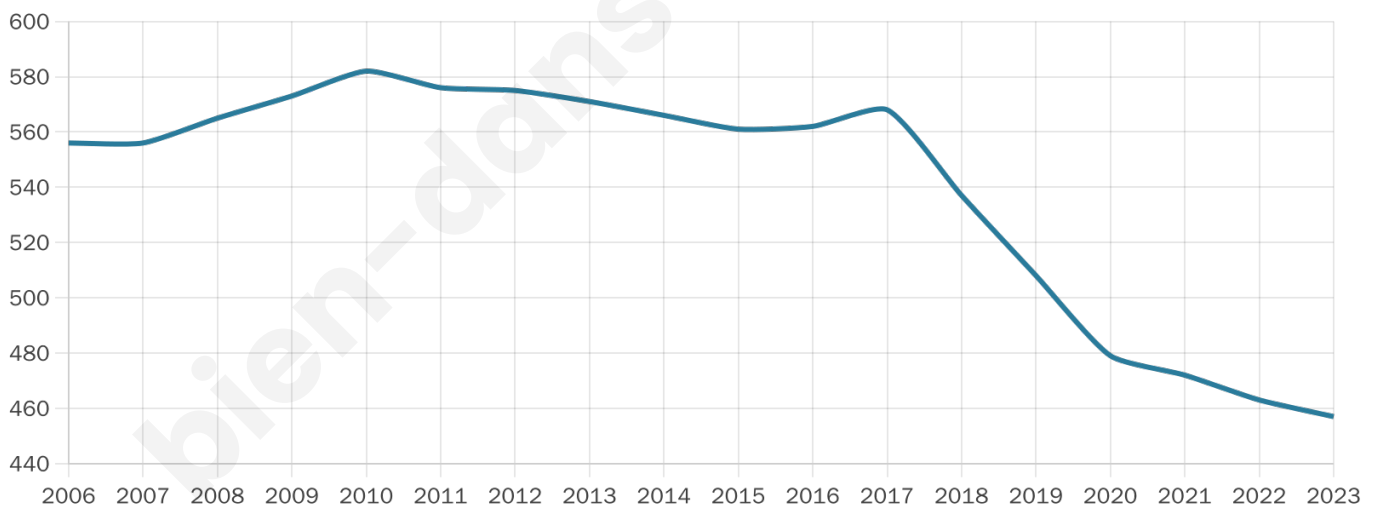

Version web

Ville de Le Clerjus

Présenté par

Sommaire

Situation géographique	3
Statistiques sur la population	4
Evolution du nombre d'habitants	4
Tranche d'âge	5
0-14 ans	5
15-29 ans	5
30-44 ans	5
45-59 ans	5
60-74 ans	5
75-89 ans	5
90 ans et +	5
Activité professionnelle	5
Agriculteurs	5
Artisans, Commerçants	5
Cadres et sup.	5
Professions intermédiaires	5
Employé	5
Ouvrier	5
Retraité	5
Autres	5
Niveau de diplôme	6
Sans diplôme ou CEP	6
Brevet, BEPC, DNB	6
CAP-BEP ou équivalent	6
BAC ou équivalent	6
BAC+2	6
BAC+3 ou +4	6
BAC+5 ou plus	6
Composition des ménages	6
Couple sans enfant	6
Couple avec enfant(s)	6
Famille monoparentale	6
Colocation / Autre	6
Personnes seules	6
Profils électoraux	7
Premier tour	7
Sécurité	8
Evolution du nombre d'infractions	8
Pour comparer	9
Services à la population	10
Commerce	10
Éducation	10
Villes autour de Le Clerjus	12

47 ans

Pop active

41.4%

Taux chômage

9.8%

Pop densité

14 h/km²

Revenu moyen

19 120 €/an

Evolution du nombre d'habitants

Sources : Institut national de la statistique et des études économiques (insee) selon Les dernières parutions officielles de 2024 portant sur les années 2020, 2021 et 2022.