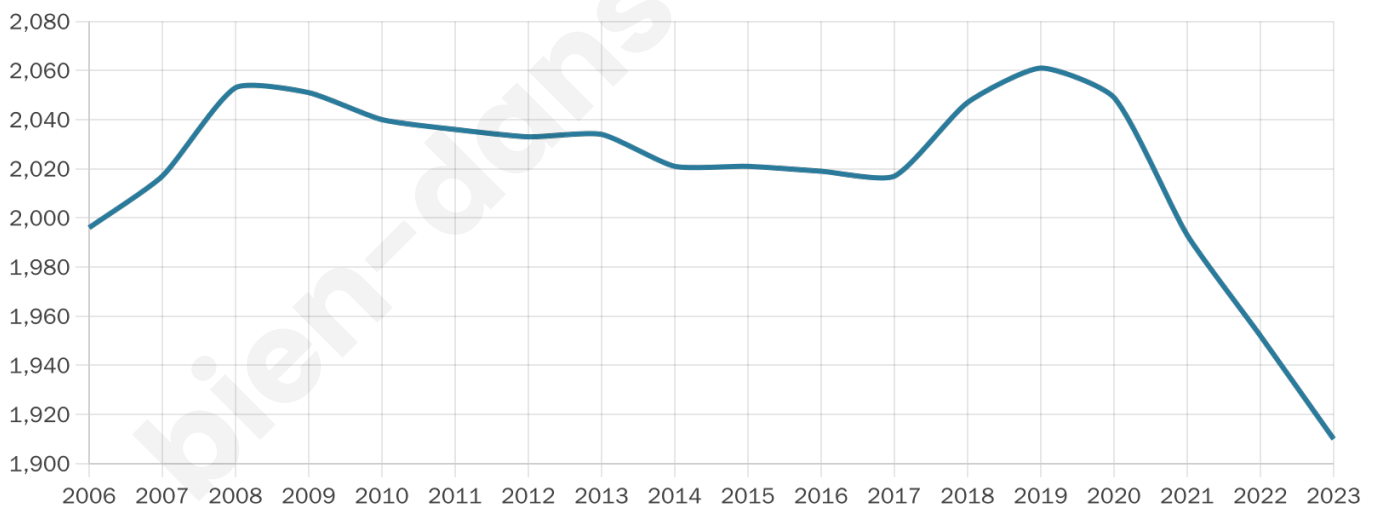

# Statistiques sur la population

Nombre d'habitants

**1 910**

Age moyen

**41 ans**

Pop active

**50.4%**

Taux chômage

**5.9%**

Pop densité

**147 h/km<sup>2</sup>**

Revenu moyen

**22 880 €/an**

## Evolution du nombre d'habitants

Sources : Institut national de la statistique et des études économiques (insee) selon Les dernières parutions officielles de 2024 portant sur les années 2020, 2021 et 2022.