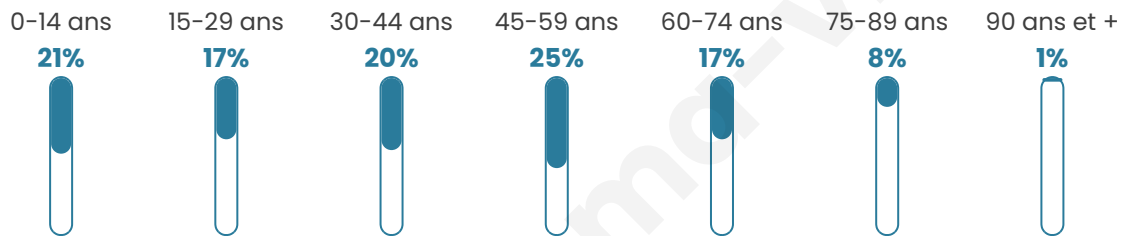

# Statistiques sur la population

Nombre d'habitants

**1 910**

Age moyen

**41 ans**

Pop active

**50.4%**

Taux chômage

**5.9%**

Pop densité

**147 h/km<sup>2</sup>**

Revenu moyen

**22 880 €/an**

## Evolution du nombre d'habitants

Sources : Institut national de la statistique et des études économiques (insee) selon Les dernières parutions officielles de 2024 portant sur les années 2020, 2021 et 2022.

## Tranche d'âge