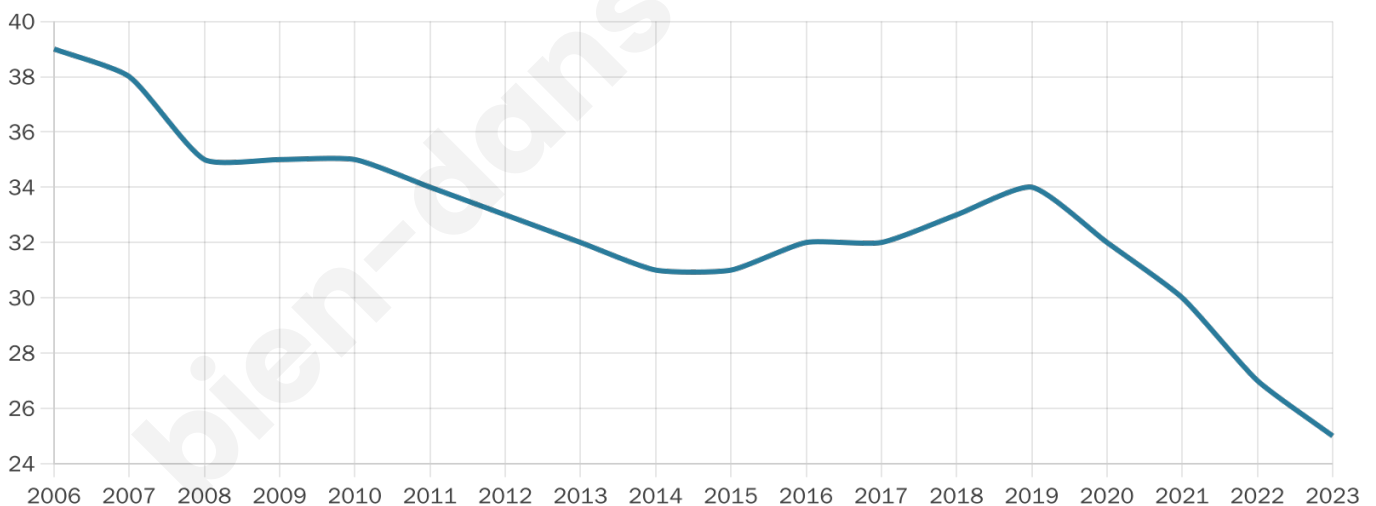

52 ans

Pop active

56%

Taux chômage

5.6%

Pop densité

8 h/km²

Revenu moyen

NC

Evolution du nombre d'habitants

Sources : Institut national de la statistique et des études économiques (insee) selon Les dernières parutions officielles de 2024 portant sur les années 2020, 2021 et 2022.