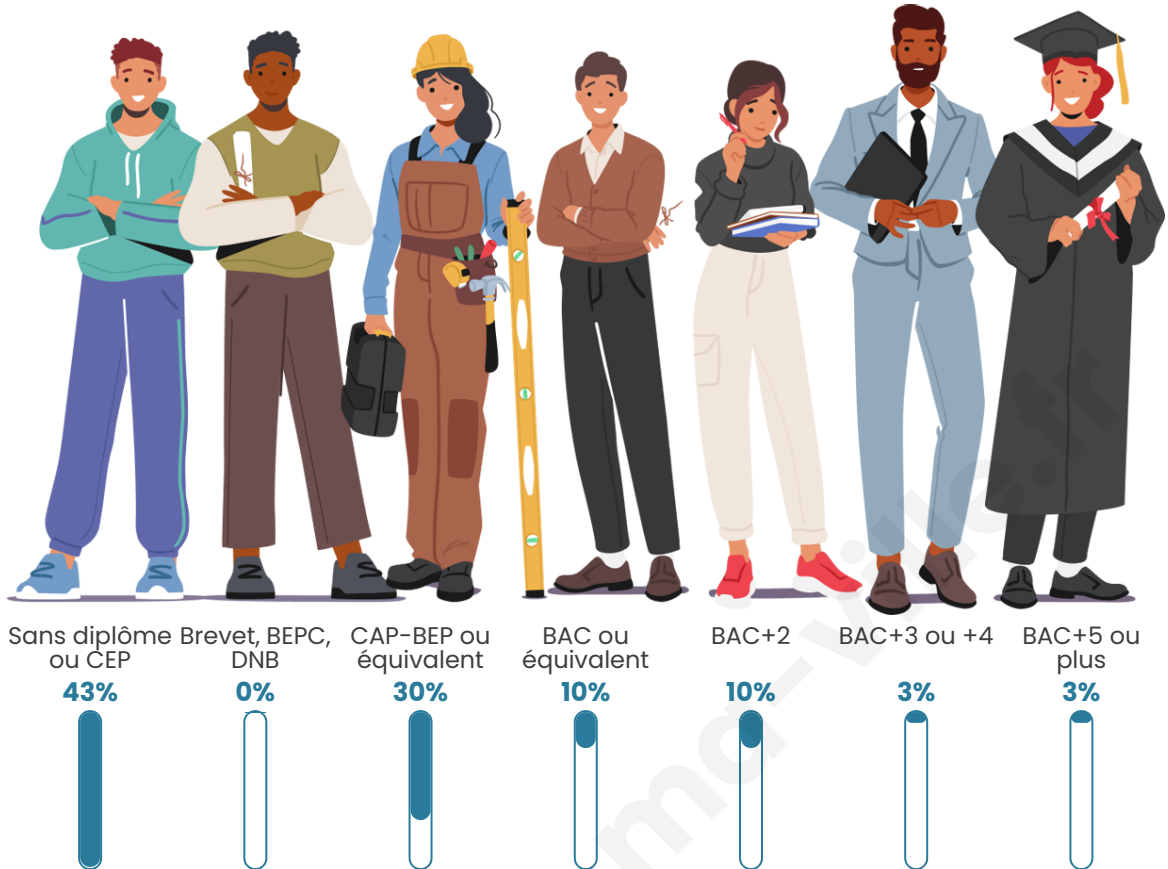

Tranche d'âge

Activité professionnelle

bien-dans-ma-ville.fr

Niveau de diplôme

Composition des ménages

Profils électoraux

Premier tour

	Marine LE PEN	52.00 %
	Emmanuel MACRON	24.00 %
	Nathalie ARTHAUD	12.00 %
	Jean-Luc MÉLENCHON	8.00 %
	Éric ZEMMOUR	4.00 %
	Fabien ROUSSEL	0.00 %
	Jean LASSALLE	0.00 %
	Anne HIDALGO	0.00 %
	Yannick JADOT	0.00 %
	Valérie PÉCRESSÉ	0.00 %
	Philippe POUTOU	0.00 %
	Nicolas DUPONT- AIGNAN	0.00 %