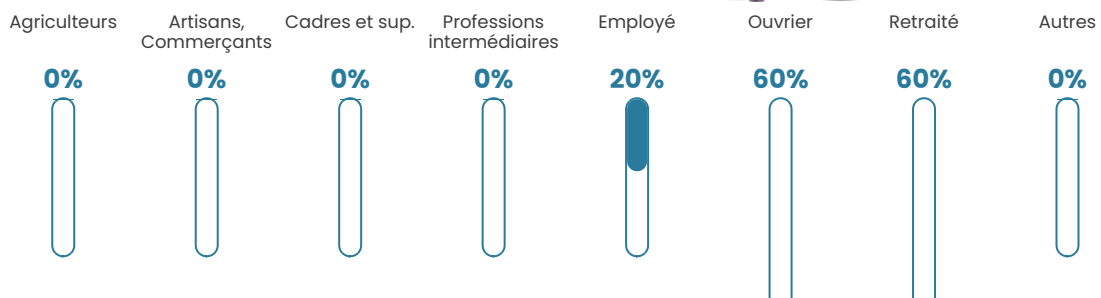

52 ans

Pop active

56%

Taux chômage

5.6%

Pop densité

8 h/km²

Revenu moyen

NC

Evolution du nombre d'habitants

Sources : Institut national de la statistique et des études économiques (insee) selon Les dernières parutions officielles de 2024 portant sur les années 2020, 2021 et 2022.

Tranche d'âge

Activité professionnelle

bien-dans-ma-ville.fr

Niveau de diplôme

Composition des ménages

Profils électoraux

Premier tour

	Marine LE PEN	52.00 %
	Emmanuel MACRON	24.00 %
	Nathalie ARTHAUD	12.00 %
	Jean-Luc MÉLENCHON	8.00 %
	Éric ZEMMOUR	4.00 %
	Fabien ROUSSEL	0.00 %
	Jean LASSALLE	0.00 %
	Anne HIDALGO	0.00 %
	Yannick JADOT	0.00 %
	Valérie PÉCRESSÉ	0.00 %
	Philippe POUTOU	0.00 %
	Nicolas DUPONT- AIGNAN	0.00 %