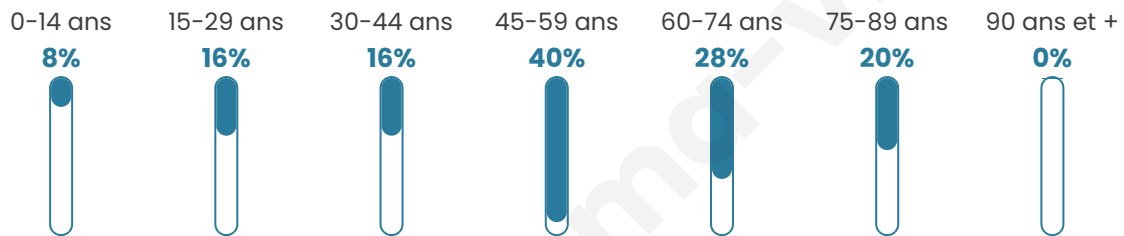

52 ans

Pop active

56%

Taux chômage

5.6%

Pop densité

8 h/km²

Revenu moyen

Tranche d'âge

Activité professionnelle

bien-dans-ma-ville.fr

Niveau de diplôme

Composition des ménages

Profils électoraux

Premier tour

	Marine LE PEN	52.00 %
	Emmanuel MACRON	24.00 %
	Nathalie ARTHAUD	12.00 %
	Jean-Luc MÉLENCHON	8.00 %
	Éric ZEMMOUR	4.00 %
	Fabien ROUSSEL	0.00 %
	Jean LASSALLE	0.00 %
	Anne HIDALGO	0.00 %
	Yannick JADOT	0.00 %
	Valérie PÉCRESSÉ	0.00 %
	Philippe POUTOU	0.00 %
	Nicolas DUPONT- AIGNAN	0.00 %