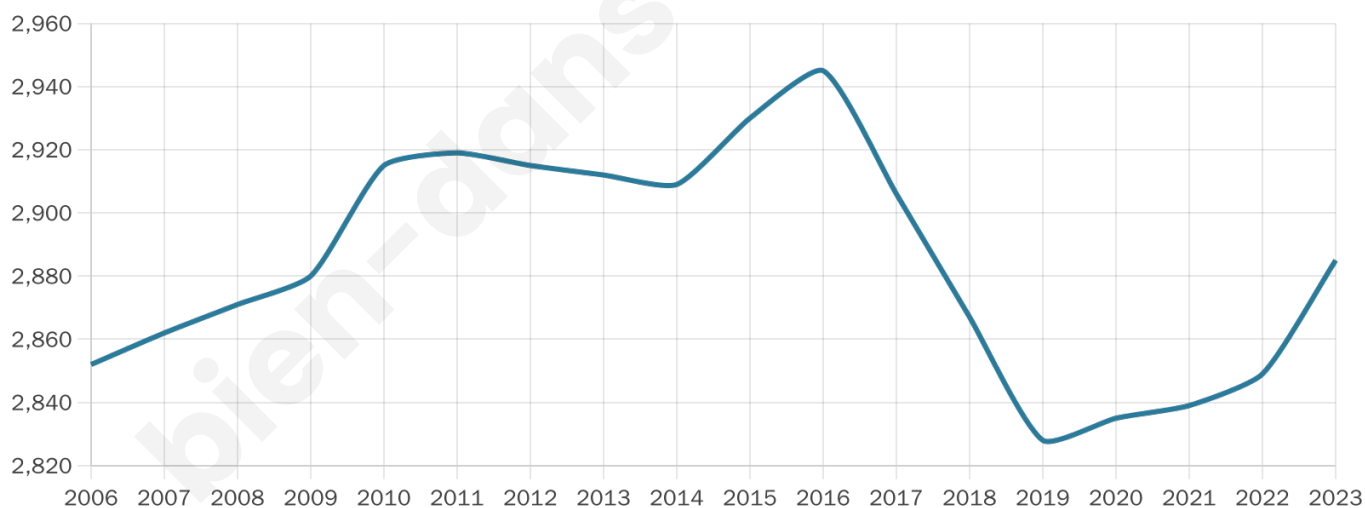

# Statistiques sur la population

Nombre d'habitants

**2 885**

Age moyen

**46 ans**

Pop active

**41.8%**

Taux chômage

**7.8%**

Pop densité

**46 h/km<sup>2</sup>**

Revenu moyen

**22 080 €/an**

## Evolution du nombre d'habitants

Sources : Institut national de la statistique et des études économiques (insee) selon Les dernières parutions officielles de 2024 portant sur les années 2020, 2021 et 2022.