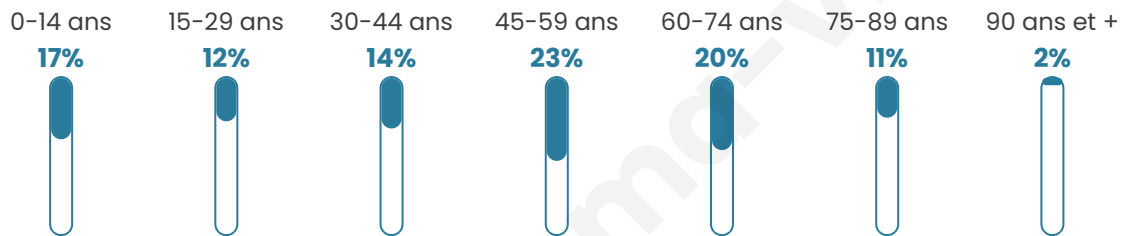

# Statistiques sur la population

Nombre d'habitants

**2 885**

Age moyen

**46 ans**

Pop active

**41.8%**

Taux chômage

**7.8%**

Pop densité

**46 h/km<sup>2</sup>**

Revenu moyen

**22 080 €/an**

## Evolution du nombre d'habitants

Sources : Institut national de la statistique et des études économiques (insee) selon Les dernières parutions officielles de 2024 portant sur les années 2020, 2021 et 2022.

## Tranche d'âge