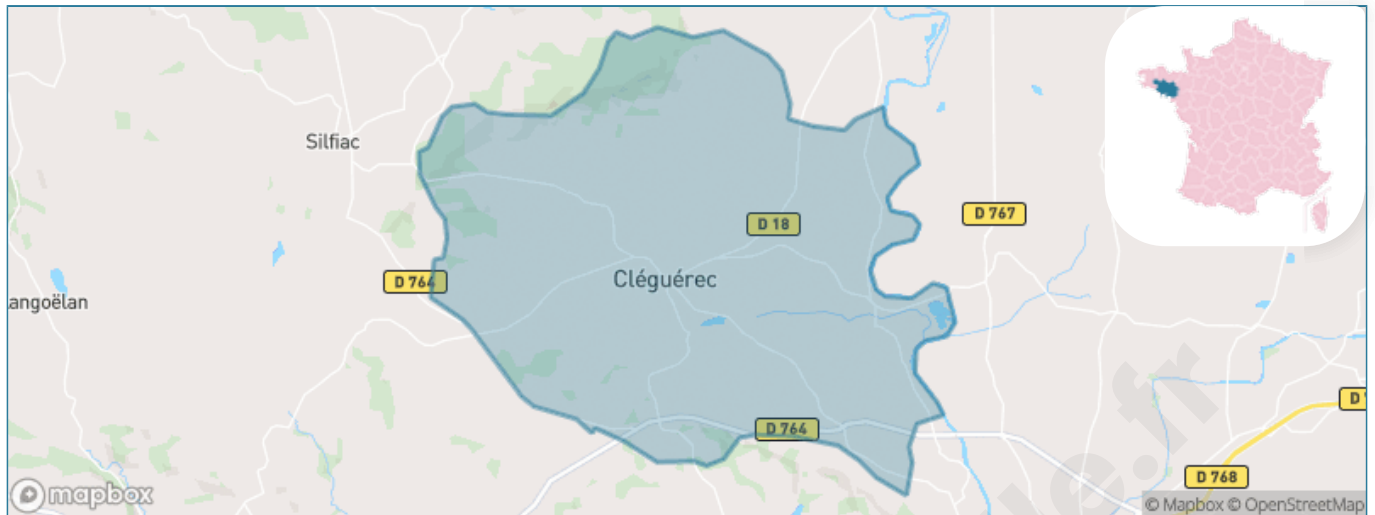

# Ville de Cléguérec

Présenté par

**BIEN** dans  
ma **VILLE** 

# Situation géographique

## i Informations clés

- **Région :** Bretagne
- **Département :** Morbihan
- **Code postal :** 56480
- **Superficie :** 63 km<sup>2</sup>