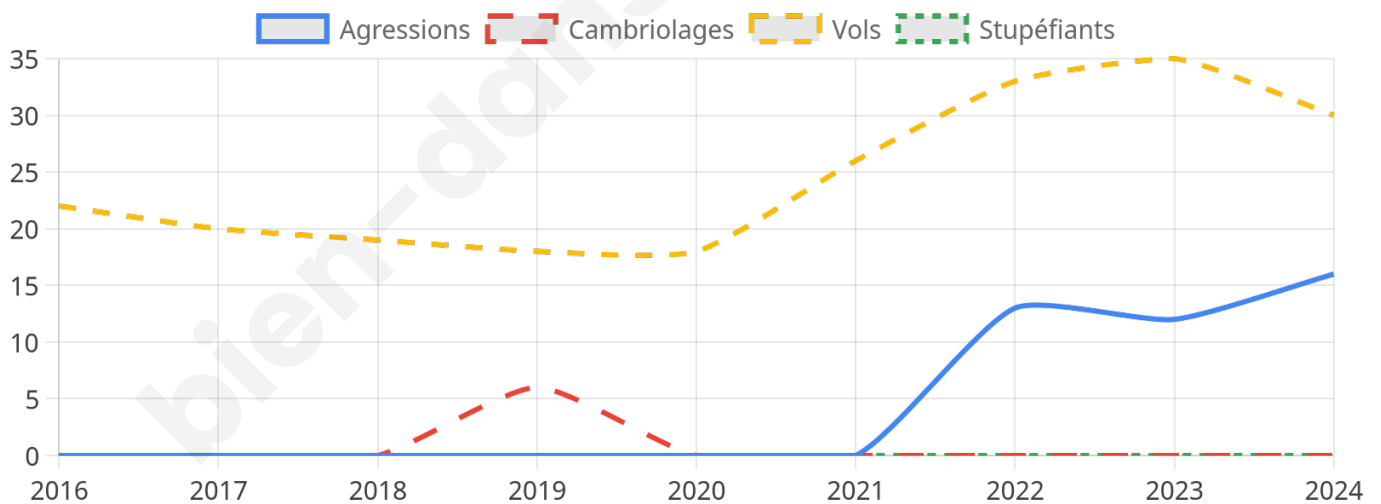

Sécurité

Agressions physiques / sexuelles

16

Cambriolages

0

Vols / dégradations

30

Stupéfiants

0

Evolution du nombre d'infractions