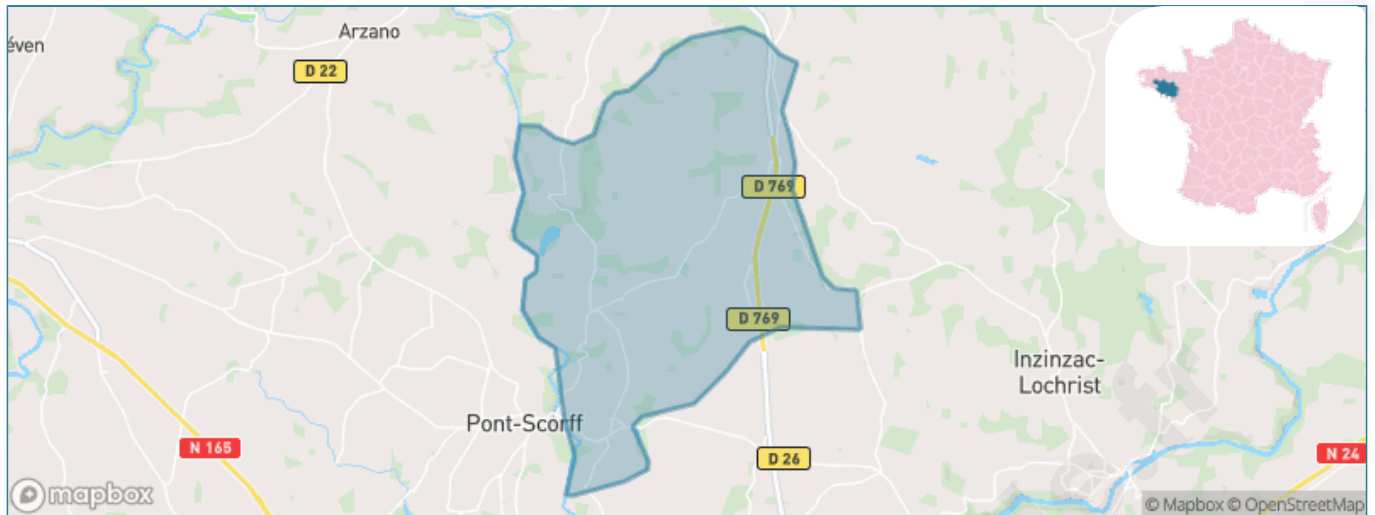

Version web

Ville de Cléguer

Présenté par

BIEN dans
ma **VILLE** 

Sommaire

Situation géographique	3
Statistiques sur la population	4
Evolution du nombre d'habitants	4
Tranche d'âge	5
0-14 ans	5
15-29 ans	5
30-44 ans	5
45-59 ans	5
60-74 ans	5
75-89 ans	5
90 ans et +	5
Activité professionnelle	5
Agriculteurs	5
Artisans, Commerçants	5
Cadres et sup.	5
Professions intermédiaires	5
Employé	5
Ouvrier	5
Retraité	5
Autres	5
Niveau de diplôme	6
Sans diplôme ou CEP	6
Brevet, BEPC, DNB	6
CAP-BEP ou équivalent	6
BAC ou équivalent	6
BAC+2	6
BAC+3 ou +4	6
BAC+5 ou plus	6
Composition des ménages	6
Couple sans enfant	6
Couple avec enfant(s)	6
Famille monoparentale	6
Colocation / Autre	6
Personnes seules	6
Profil électoraux	7
Premier tour	7
Sécurité	8
Evolution du nombre d'infractions	8
Pour comparer	9
Services à la population	10
Commerce	10
Éducation	10
Villes autour de Cléguer	11
Avis sur la ville de Cléguer	12
Moyenne par critère	12
Villes autour de Cléguer	12
Répartition des avis par note	12
Répartition des avis par note	12

Situation géographique

i Informations clés

- **Région** : Bretagne
- **Département** : Morbihan
- **Code postal** : 56620
- **Superficie** : 32 km²

Statistiques sur la population

Nombre d'habitants

3 460

Age moyen