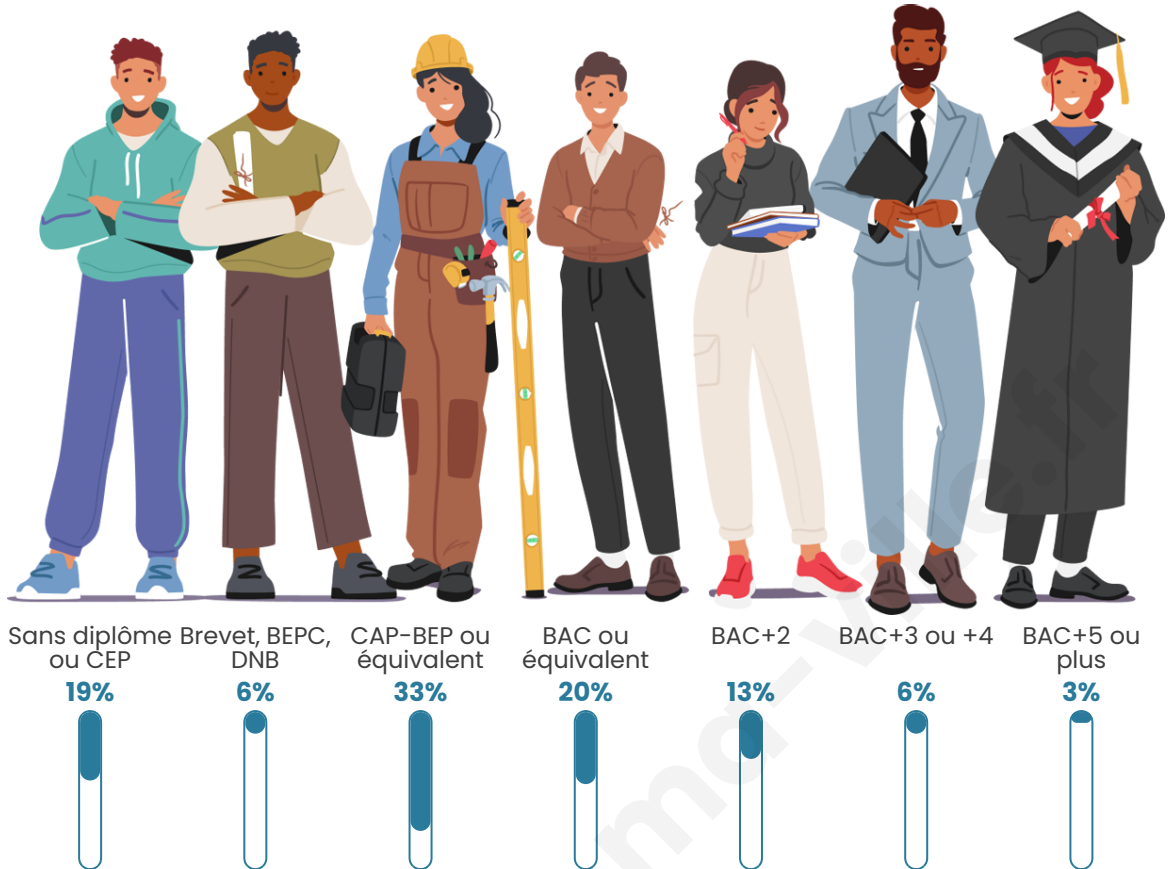

42 ans

Pop active

45.1%

Taux chômage

5%

Pop densité

108 h/km²

Revenu moyen

Tranche d'âge

Activité professionnelle

Niveau de diplôme

Composition des ménages

Profils électoraux

Premier tour

	Emmanuel MACRON	31.73 %
	Marine LE PEN	27.34 %
	Jean-Luc MÉLENCHON	16.51 %
	Jean LASSALLE	4.72 %
	Éric ZEMMOUR	4.29 %
	Valérie PÉCRESSÉ	4.25 %
	Yannick JADOT	3.58 %
	Fabien ROUSSEL	2.10 %
	Nicolas DUPONT- AIGNAN	1.91 %
	Anne HIDALGO	1.86 %
	Philippe POUTOU	1.10 %
	Nathalie ARTHAUD	0.62 %