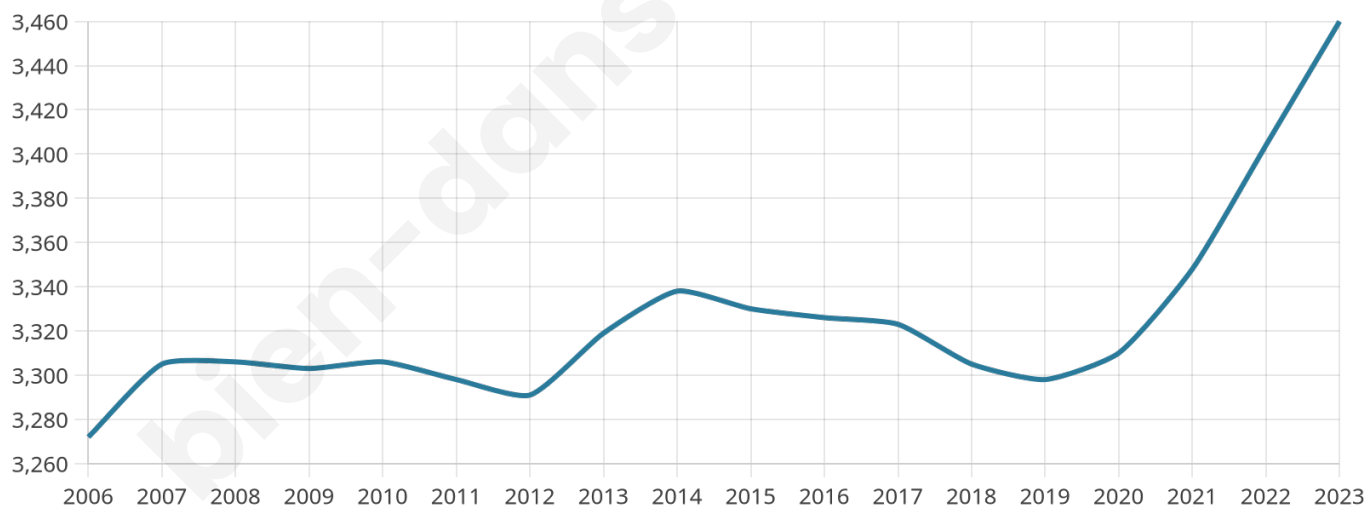

Situation géographique

i Informations clés

- **Région** : Bretagne
- **Département** : Morbihan
- **Code postal** : 56620
- **Superficie** : 32 km²

Statistiques sur la population

Nombre d'habitants

3 460

Age moyen

42 ans

Pop active

45.1%

Taux chômage

5%

Pop densité

108 h/km²

Revenu moyen

23 140 €/an

Evolution du nombre d'habitants

Sources : Institut national de la statistique et des études économiques (insee) selon Les dernières parutions officielles de 2024 portant sur les années 2020, 2021 et 2022.