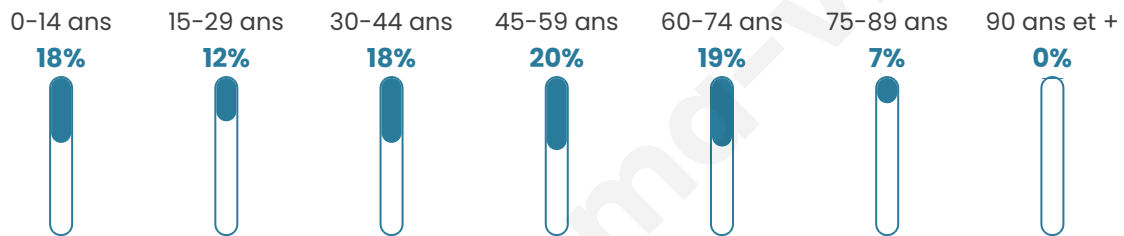

Situation géographique

i Informations clés

- **Région** : Bretagne
- **Département** : Morbihan
- **Code postal** : 56620
- **Superficie** : 32 km²

Statistiques sur la population

Nombre d'habitants

3 460

Age moyen

42 ans

Pop active

45.1%

Taux chômage

5%

Pop densité

108 h/km²

Revenu moyen

Tranche d'âge

Activité professionnelle

Niveau de diplôme

Composition des ménages

Profils électoraux

Premier tour

	Emmanuel MACRON	31.73 %
	Marine LE PEN	27.34 %
	Jean-Luc MÉLENCHON	16.51 %
	Jean LASSALLE	4.72 %
	Éric ZEMMOUR	4.29 %
	Valérie PÉCRESSÉ	4.25 %
	Yannick JADOT	3.58 %
	Fabien ROUSSEL	2.10 %
	Nicolas DUPONT- AIGNAN	1.91 %
	Anne HIDALGO	1.86 %
	Philippe POUTOU	1.10 %
	Nathalie ARTHAUD	0.62 %