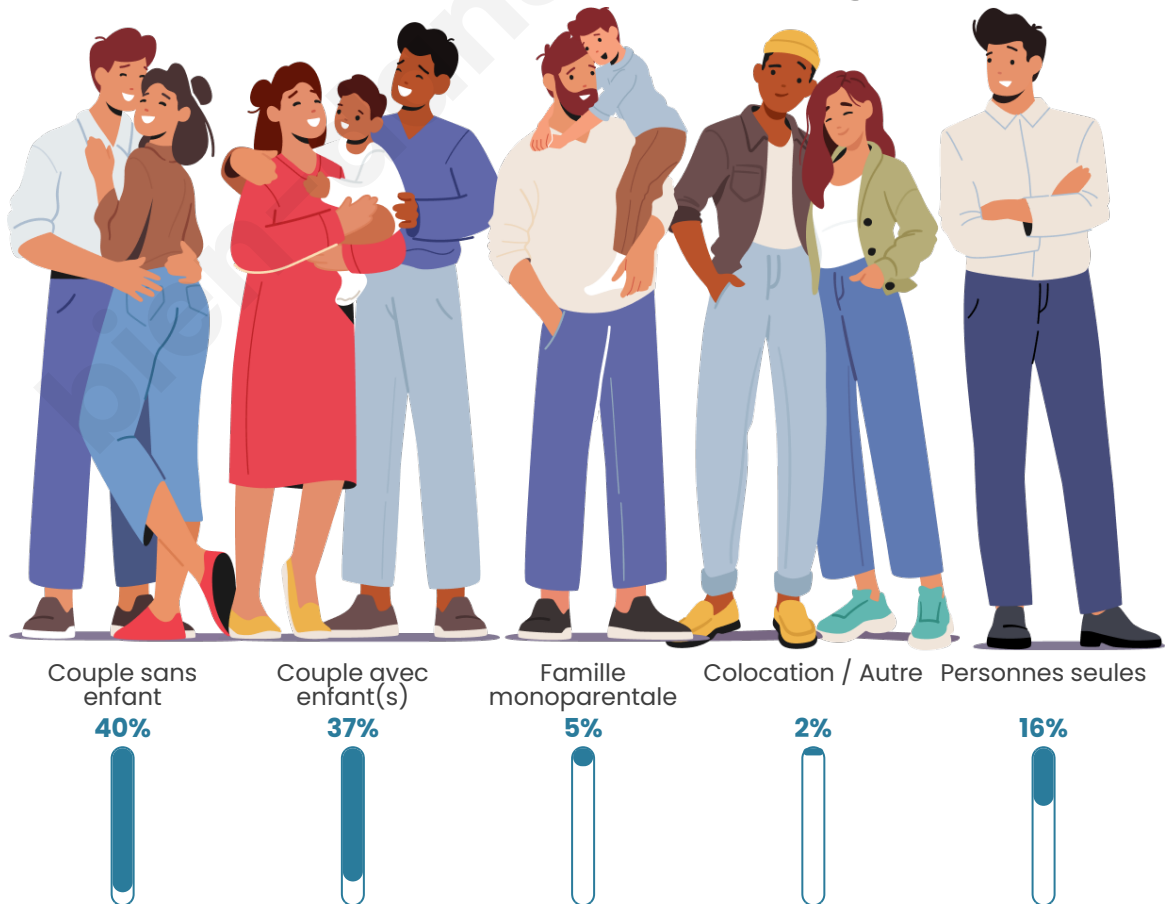

Tranche d'âge

Activité professionnelle

Niveau de diplôme

Composition des ménages

Profils électoraux

Premier tour

	Emmanuel MACRON	31.73 %
	Marine LE PEN	27.34 %
	Jean-Luc MÉLENCHON	16.51 %
	Jean LASSALLE	4.72 %
	Éric ZEMMOUR	4.29 %
	Valérie PÉCRESSÉ	4.25 %
	Yannick JADOT	3.58 %
	Fabien ROUSSEL	2.10 %
	Nicolas DUPONT- AIGNAN	1.91 %
	Anne HIDALGO	1.86 %
	Philippe POUTOU	1.10 %
	Nathalie ARTHAUD	0.62 %