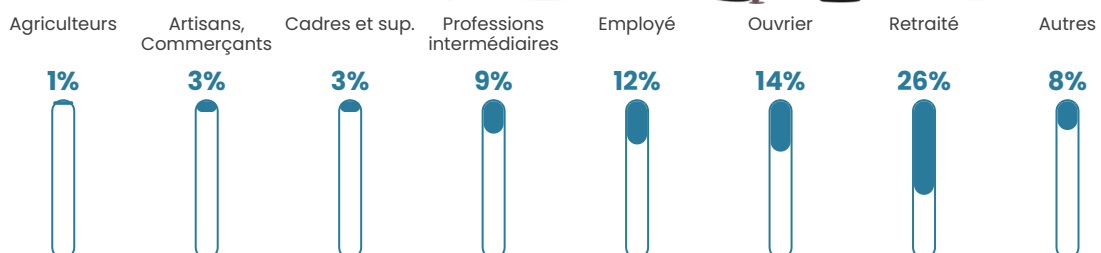

23 140 €/an

Evolution du nombre d'habitants

Sources : Institut national de la statistique et des études économiques (insee) selon Les dernières parutions officielles de 2024 portant sur les années 2020, 2021 et 2022.

Tranche d'âge

Activité professionnelle

Niveau de diplôme

Composition des ménages

Profils électoraux

Premier tour

	Emmanuel MACRON	31.73 %
	Marine LE PEN	27.34 %
	Jean-Luc MÉLENCHON	16.51 %
	Jean LASSALLE	4.72 %
	Éric ZEMMOUR	4.29 %
	Valérie PÉCRESSÉ	4.25 %
	Yannick JADOT	3.58 %
	Fabien ROUSSEL	2.10 %
	Nicolas DUPONT- AIGNAN	1.91 %
	Anne HIDALGO	1.86 %
	Philippe POUTOU	1.10 %
	Nathalie ARTHAUD	0.62 %