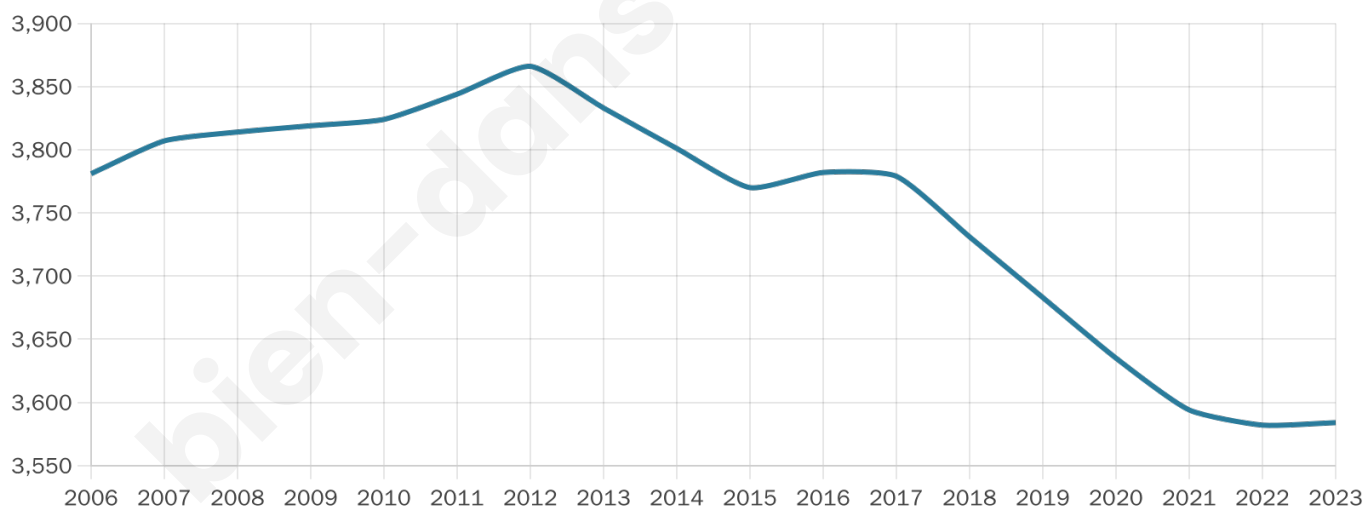

# Statistiques sur la population

Nombre d'habitants

**3 584**

Age moyen

**47 ans**

Pop active

**45%**

Taux chômage

**6.9%**

Pop densité

**97 h/km<sup>2</sup>**

Revenu moyen

**23 190 €/an**

## Evolution du nombre d'habitants

Sources : Institut national de la statistique et des études économiques (insee) selon Les dernières parutions officielles de 2024 portant sur les années 2020, 2021 et 2022.