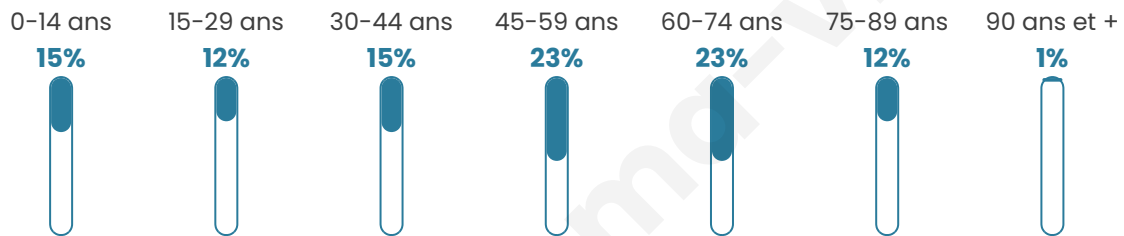

# Statistiques sur la population

Nombre d'habitants

**3 584**

Age moyen

**47 ans**

Pop active

**45%**

Taux chômage

**6.9%**

Pop densité

**97 h/km<sup>2</sup>**

Revenu moyen

**23 190 €/an**

## Evolution du nombre d'habitants

Sources : Institut national de la statistique et des études économiques (insee) selon Les dernières parutions officielles de 2024 portant sur les années 2020, 2021 et 2022.

## Tranche d'âge