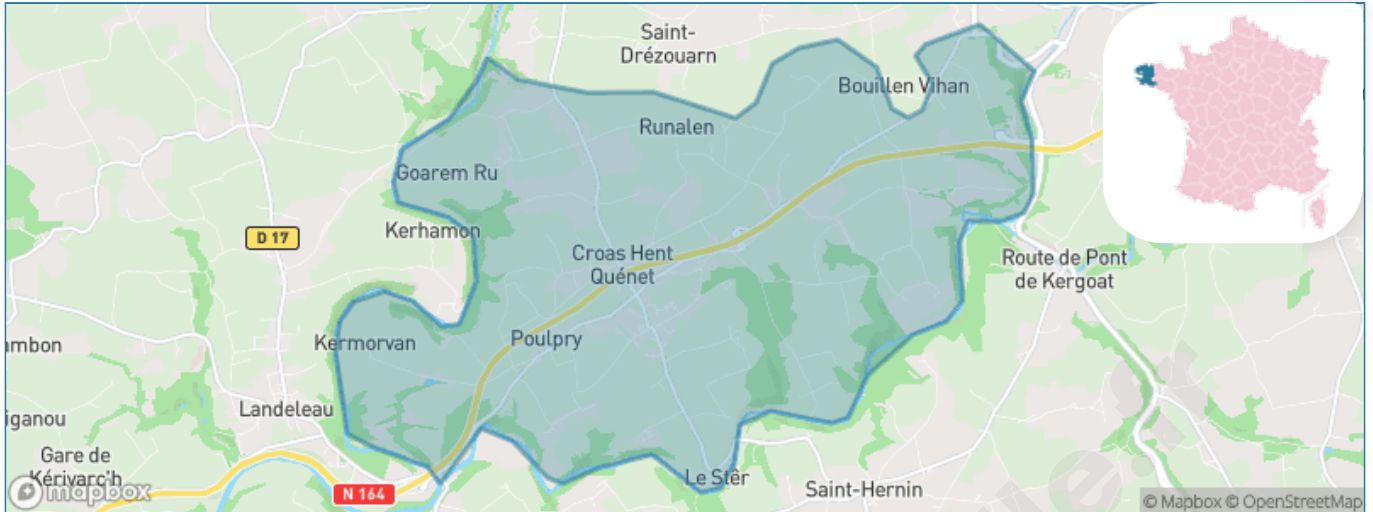

# Ville de Cléden-Poher

Présenté par

**BIEN** dans  
ma **VILLE** 

# Situation géographique

## i Informations clés

- **Région** : Bretagne
- **Département** : Finistère
- **Code postal** : 29270
- **Superficie** : 29 km<sup>2</sup>