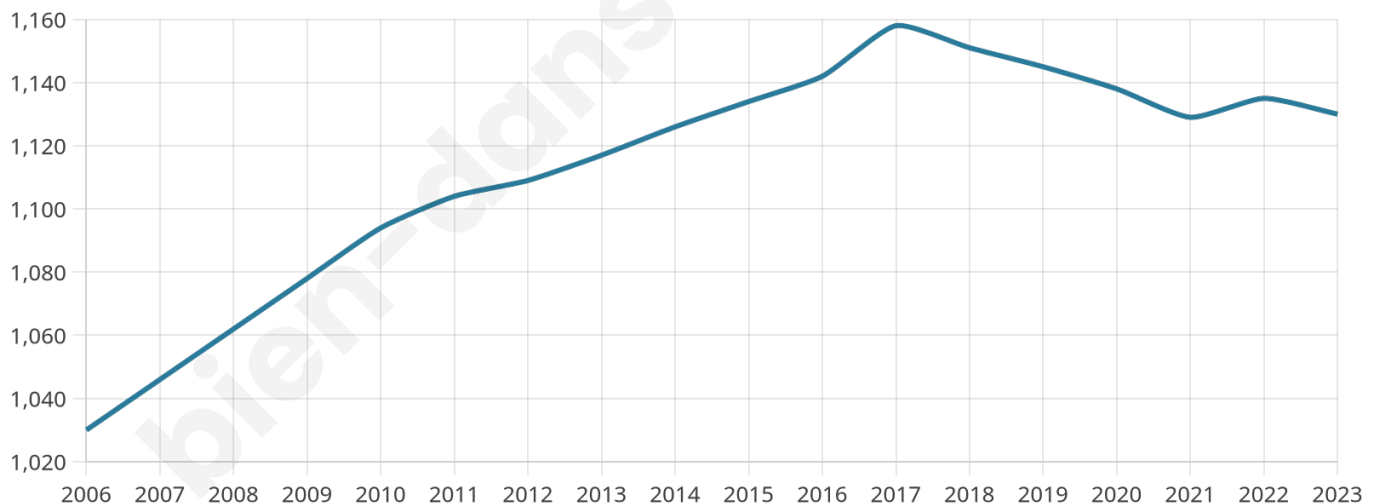

# Statistiques sur la population

Nombre d'habitants

**1 130**

Age moyen

**43 ans**

Pop active

**47.6%**

Taux chômage

**6.5%**

Pop densité

**39 h/km<sup>2</sup>**

Revenu moyen

**22 140 €/an**

## Evolution du nombre d'habitants

Sources : Institut national de la statistique et des études économiques (insee) selon Les dernières parutions officielles de 2024 portant sur les années 2020, 2021 et 2022.