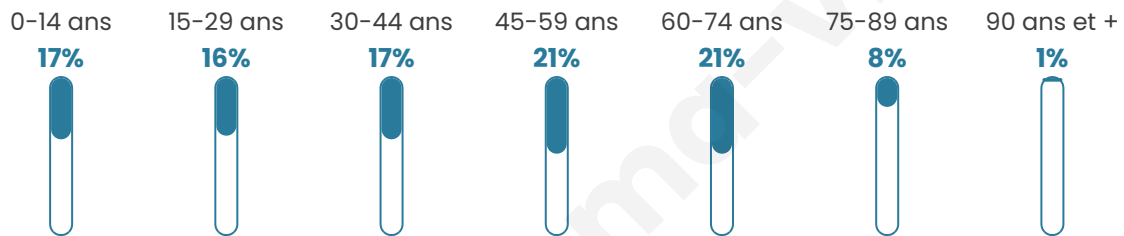

# Statistiques sur la population

Nombre d'habitants

**1 130**

Age moyen

**43 ans**

Pop active

**47.6%**

Taux chômage

**6.5%**

Pop densité

**39 h/km<sup>2</sup>**

Revenu moyen

**22 140 €/an**

## Evolution du nombre d'habitants

Sources : Institut national de la statistique et des études économiques (insee) selon Les dernières parutions officielles de 2024 portant sur les années 2020, 2021 et 2022.

## Tranche d'âge