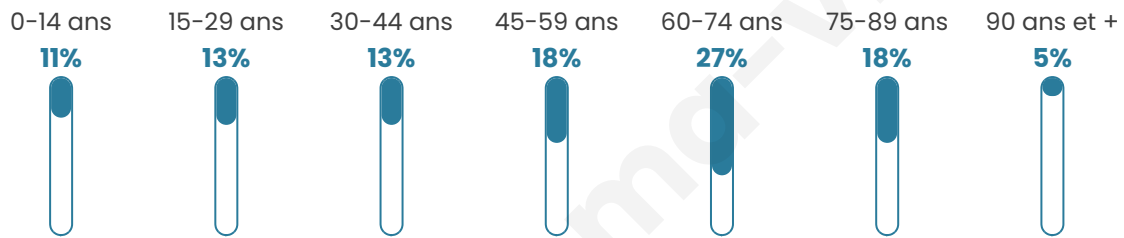

Nombre d'habitants

1 563

Age moyen

52 ans

Pop active

37.4%

Taux chômage

9%

Pop densité

521 h/km²

Revenu moyen

20 680 €/an

Evolution du nombre d'habitants

Sources : Institut national de la statistique et des études économiques (insee) selon Les dernières parutions officielles de 2024 portant sur les années 2020, 2021 et 2022.

Tranche d'âge

Activité professionnelle

Niveau de diplôme

Composition des ménages

Profils électoraux

Premier tour

	Emmanuel MACRON	35.92 %
	Marine LE PEN	22.51 %
	Jean-Luc MÉLENCHON	13.16 %
	Éric ZEMMOUR	7.38 %
	Valérie PÉCRESSÉ	7.38 %
	Jean LASSALLE	4.18 %
	Nicolas DUPONT-AIGNAN	3.08 %
	Yannick JADOT	2.21 %
	Anne HIDALGO	1.60 %
	Fabien ROUSSEL	1.48 %
	Philippe POUTOU	0.86 %
	Nathalie ARTHAUD	0.25 %

Second tour

	Emmanuel MACRON	60,16 %
	Marine LE PEN	39,84 %

1 135 inscrits

Participation : 71.63%

Votes blancs : 5.78%

Votes nuls : 1.6%

1 135 inscrits

Participation : 73.22%