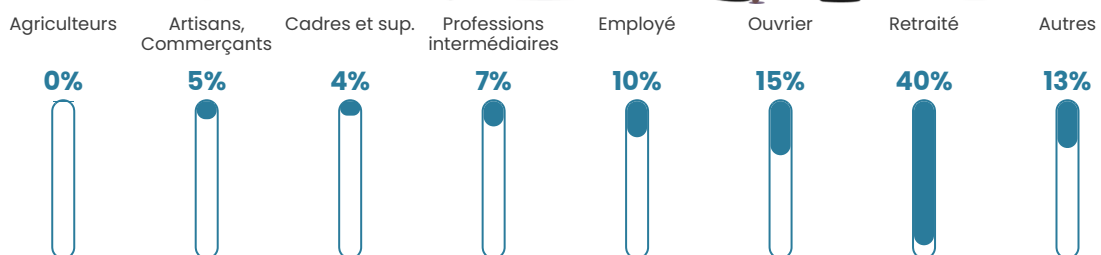

Pop densité

521 h/km²

Revenu moyen

20 680 €/an

Evolution du nombre d'habitants

Sources : Institut national de la statistique et des études économiques (insee) selon Les dernières parutions officielles de 2024 portant sur les années 2020, 2021 et 2022.

Tranche d'âge

Activité professionnelle

Niveau de diplôme

Composition des ménages

Profils électoraux

Premier tour

	Emmanuel MACRON	35.92 %
	Marine LE PEN	22.51 %
	Jean-Luc MÉLENCHON	13.16 %
	Éric ZEMMOUR	7.38 %
	Valérie PÉCRESSÉ	7.38 %
	Jean LASSALLE	4.18 %
	Nicolas DUPONT-AIGNAN	3.08 %
	Yannick JADOT	2.21 %
	Anne HIDALGO	1.60 %
	Fabien ROUSSEL	1.48 %
	Philippe POUTOU	0.86 %
	Nathalie ARTHAUD	0.25 %