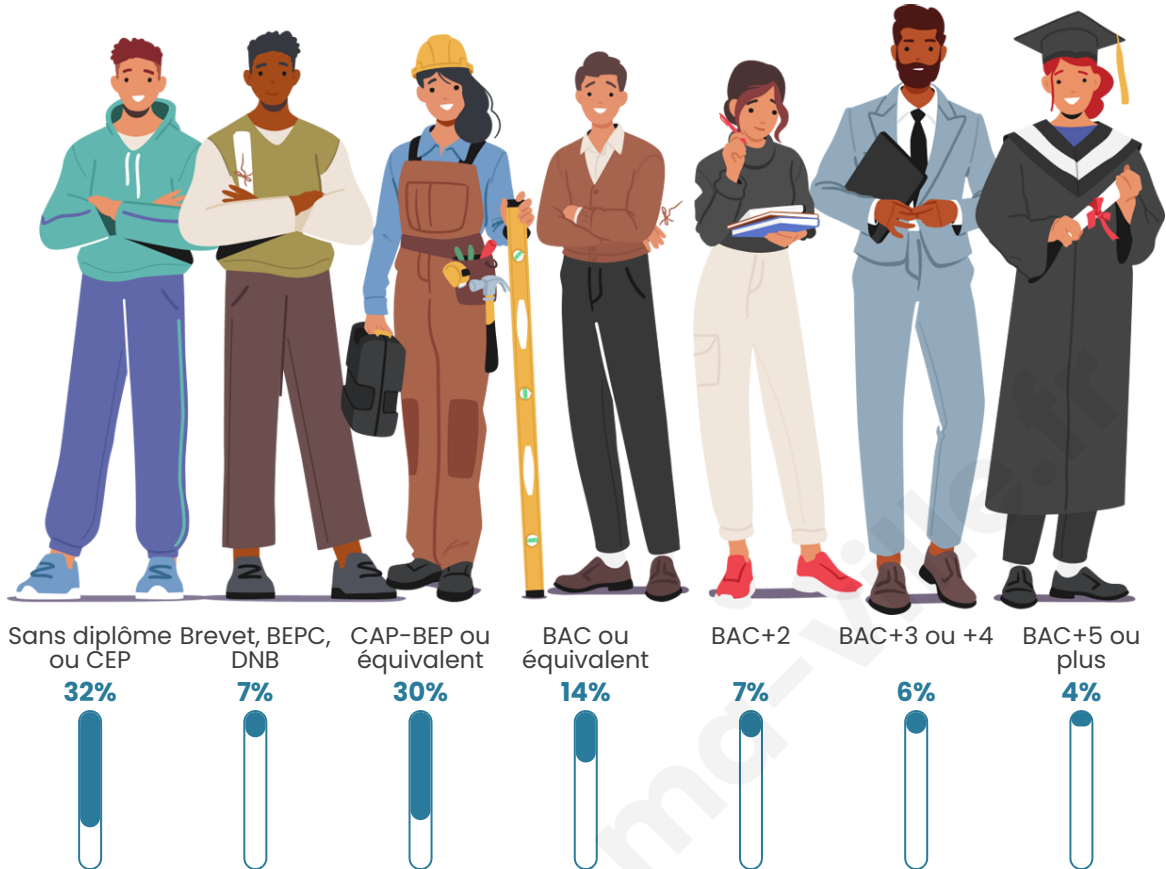

Nombre d'habitants

1 563

Age moyen

52 ans

Pop active

37.4%

Taux chômage

9%

Tranche d'âge

Activité professionnelle

Niveau de diplôme

Composition des ménages

Profils électoraux

Premier tour

	Emmanuel MACRON	35.92 %
	Marine LE PEN	22.51 %
	Jean-Luc MÉLENCHON	13.16 %
	Éric ZEMMOUR	7.38 %
	Valérie PÉCRESSÉ	7.38 %
	Jean LASSALLE	4.18 %
	Nicolas DUPONT-AIGNAN	3.08 %
	Yannick JADOT	2.21 %
	Anne HIDALGO	1.60 %
	Fabien ROUSSEL	1.48 %
	Philippe POUTOU	0.86 %
	Nathalie ARTHAUD	0.25 %