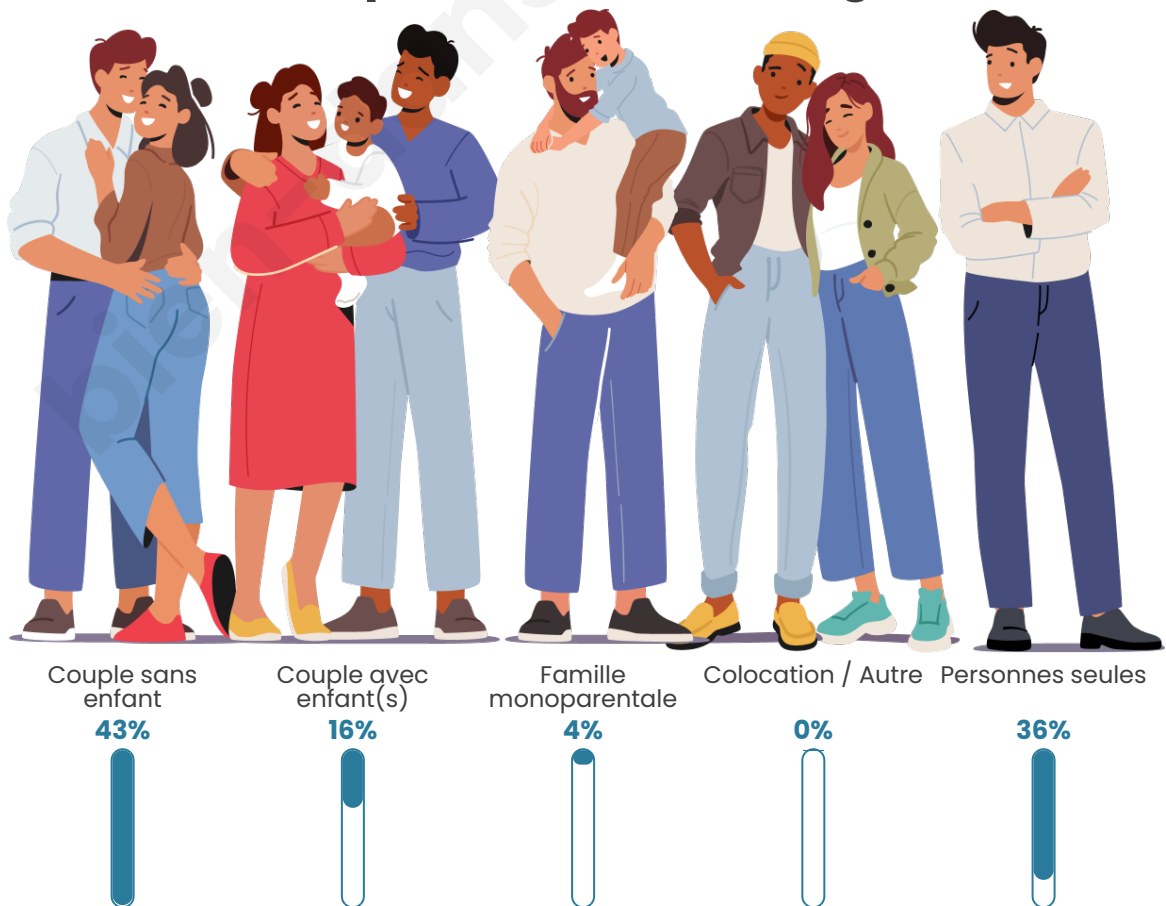

Nombre d'habitants

1 563

Age moyen

52 ans

Pop active

37.4%

Taux chômage

9%

Tranche d'âge

Activité professionnelle

Niveau de diplôme

Composition des ménages

Profils électoraux

Premier tour

	Emmanuel MACRON	35.92 %
	Marine LE PEN	22.51 %
	Jean-Luc MÉLENCHON	13.16 %
	Éric ZEMMOUR	7.38 %
	Valérie PÉCRESSÉ	7.38 %
	Jean LASSALLE	4.18 %
	Nicolas DUPONT-AIGNAN	3.08 %
	Yannick JADOT	2.21 %
	Anne HIDALGO	1.60 %
	Fabien ROUSSEL	1.48 %
	Philippe POUTOU	0.86 %
	Nathalie ARTHAUD	0.25 %