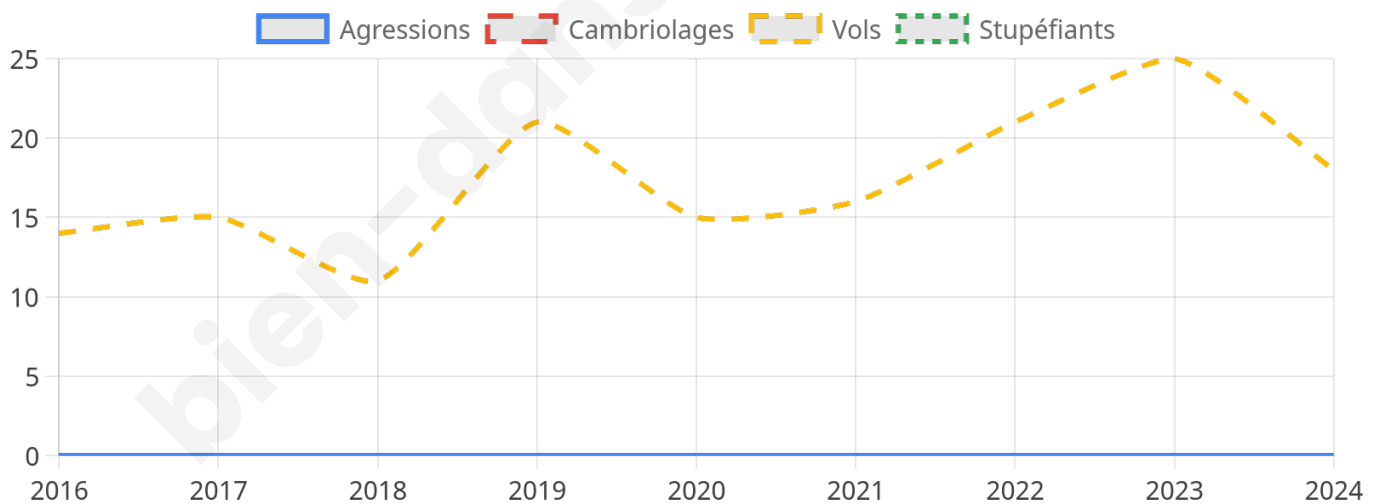

Second tour

	Emmanuel MACRON	60,16 %
	Marine LE PEN	39,84 %

1 135 inscrits

Participation : 71.63%

Votes blancs : 5.78%

Votes nuls : 1.6%

1 135 inscrits

Participation : 73.22%

Votes blancs : 1.08%

Votes nuls : 1.08%

Sécurité

Agressions physiques / sexuelles

0

Cambriolages

0

Vols / dégradations

18

Stupéfiants

0

Evolution du nombre d'infractions

Pour comparer

(en proportion du nombre d'habitants)

Sources : Bases statistiques communale, départementale et régionale de la délinquance enregistrée par la police et la gendarmerie nationales selon les dernières parutions officielles de 2025 portant sur l'année 2024 ([data.gouv](https://data.gouv.fr)).