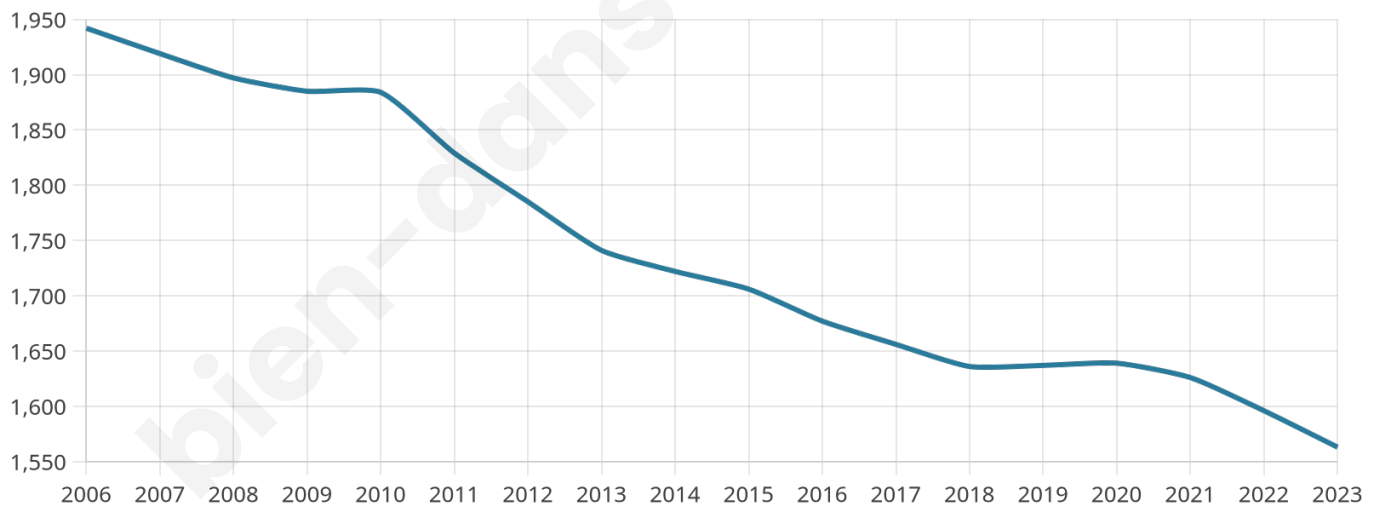

Nombre d'habitants

1 563

Age moyen

52 ans

Pop active

37.4%

Taux chômage

9%

Pop densité

521 h/km²

Revenu moyen

20 680 €/an

Evolution du nombre d'habitants

Sources : Institut national de la statistique et des études économiques (insee) selon Les dernières parutions officielles de 2024 portant sur les années 2020, 2021 et 2022.

Tranche d'âge

Activité professionnelle

Niveau de diplôme

Composition des ménages

Profils électoraux

Premier tour

	Emmanuel MACRON	35.92 %
	Marine LE PEN	22.51 %
	Jean-Luc MÉLENCHON	13.16 %
	Éric ZEMMOUR	7.38 %
	Valérie PÉCRESSÉ	7.38 %
	Jean LASSALLE	4.18 %
	Nicolas DUPONT-AIGNAN	3.08 %
	Yannick JADOT	2.21 %
	Anne HIDALGO	1.60 %
	Fabien ROUSSEL	1.48 %
	Philippe POUTOU	0.86 %
	Nathalie ARTHAUD	0.25 %