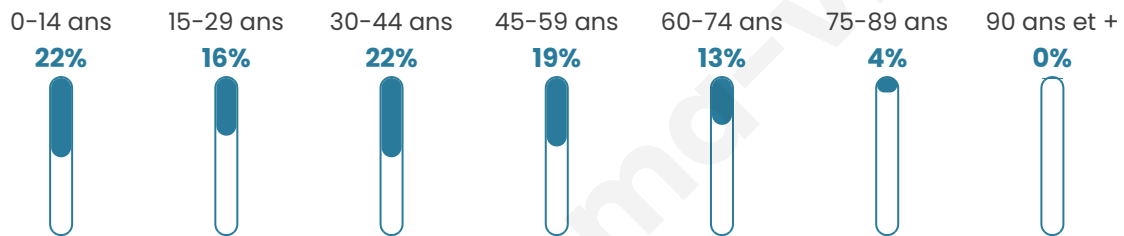

# Statistiques sur la population

Nombre d'habitants

**947**

Age moyen

**37 ans**

Pop active

**49.1%**

Taux chômage

**4.6%**

Pop densité

**237 h/km<sup>2</sup>**

Revenu moyen

**24 420 €/an**

## Evolution du nombre d'habitants

Sources : Institut national de la statistique et des études économiques (insee) selon Les dernières parutions officielles de 2024 portant sur les années 2020, 2021 et 2022.

## Tranche d'âge