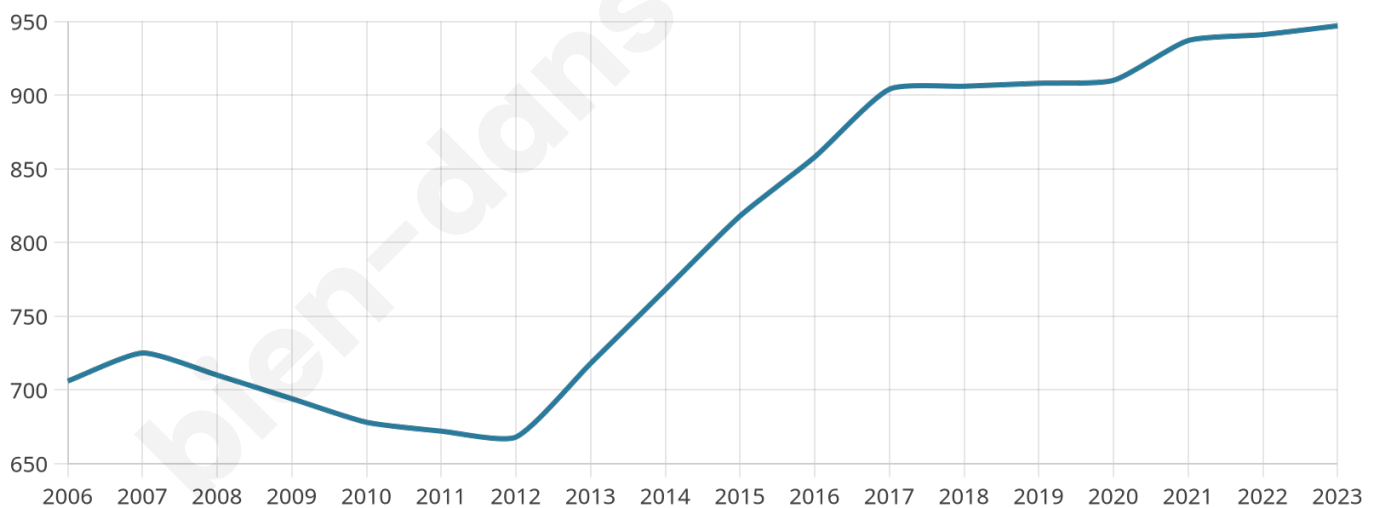

# Statistiques sur la population

Nombre d'habitants

**947**

Age moyen

**37 ans**

Pop active

**49.1%**

Taux chômage

**4.6%**

Pop densité

**237 h/km<sup>2</sup>**

Revenu moyen

**24 420 €/an**

## Evolution du nombre d'habitants

Sources : Institut national de la statistique et des études économiques (insee) selon Les dernières parutions officielles de 2024 portant sur les années 2020, 2021 et 2022.