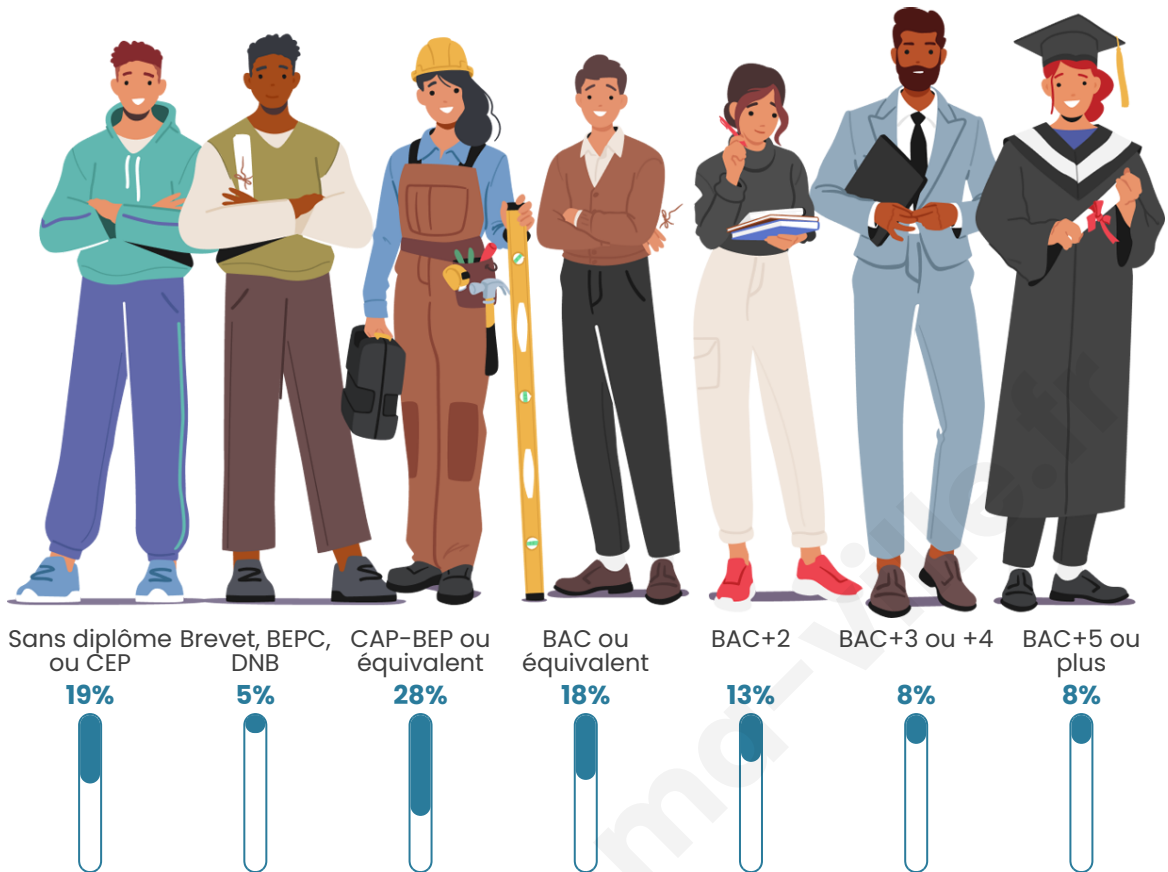

934

Age moyen

40 ans

Pop active

47.9%

Taux chômage

7.2%

Pop densité

Tranche d'âge

Activité professionnelle

Niveau de diplôme

Composition des ménages

Profils électoraux

Premier tour

	Marine LE PEN	33.51 %
	Emmanuel MACRON	20.72 %
	Jean-Luc MÉLENCHON	16.04 %
	Éric ZEMMOUR	9.37 %
	Jean LASSALLE	4.32 %
	Nicolas DUPONT-AIGNAN	4.32 %
	Valérie PÉCRESSÉ	3.78 %
	Anne HIDALGO	2.70 %
	Yannick JADOT	2.16 %
	Fabien ROUSSEL	1.80 %
	Nathalie ARTHAUD	0.90 %
	Philippe POUTOU	0.36 %