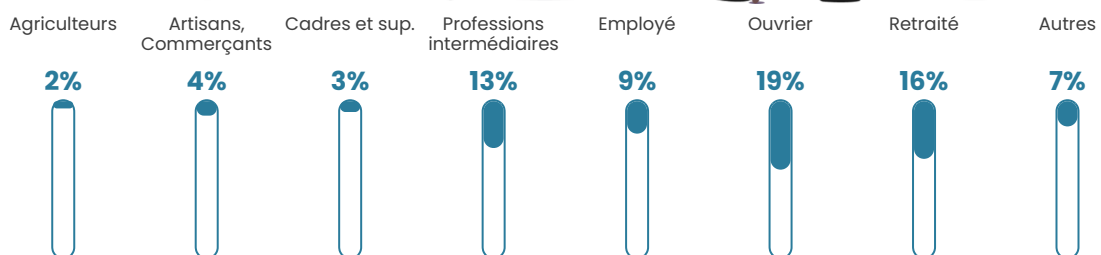

58 h/km²

Revenu moyen

21 820 €/an

Evolution du nombre d'habitants

Sources : Institut national de la statistique et des études économiques (insee) selon Les dernières parutions officielles de 2024 portant sur les années 2020, 2021 et 2022.

Tranche d'âge

Activité professionnelle

Niveau de diplôme

Composition des ménages

Profils électoraux

Premier tour

	Marine LE PEN	33.51 %
	Emmanuel MACRON	20.72 %
	Jean-Luc MÉLENCHON	16.04 %
	Éric ZEMMOUR	9.37 %
	Jean LASSALLE	4.32 %
	Nicolas DUPONT-AIGNAN	4.32 %
	Valérie PÉCRESSÉ	3.78 %
	Anne HIDALGO	2.70 %
	Yannick JADOT	2.16 %
	Fabien ROUSSEL	1.80 %
	Nathalie ARTHAUD	0.90 %
	Philippe POUTOU	0.36 %