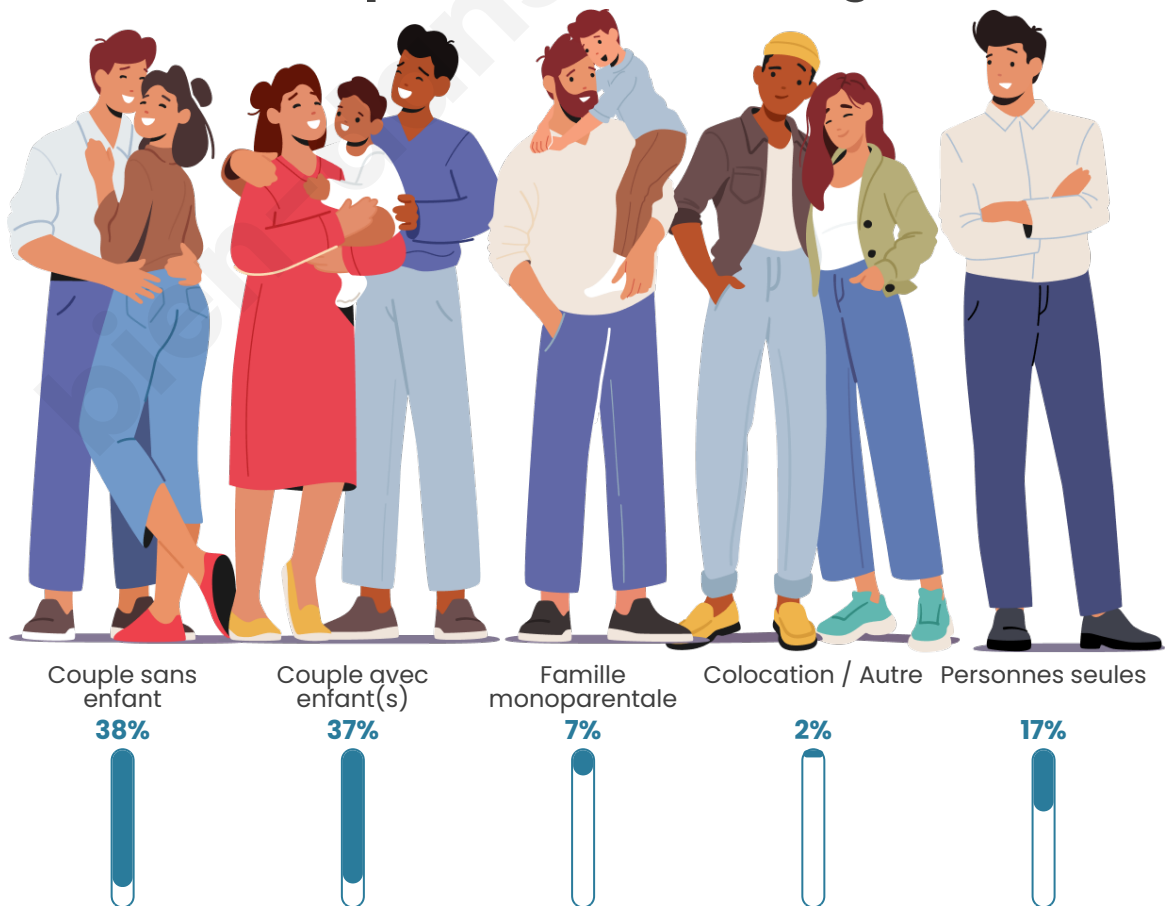

Tranche d'âge

Activité professionnelle

Niveau de diplôme

Composition des ménages

Profils électoraux

Premier tour

	Marine LE PEN	33.51 %
	Emmanuel MACRON	20.72 %
	Jean-Luc MÉLENCHON	16.04 %
	Éric ZEMMOUR	9.37 %
	Jean LASSALLE	4.32 %
	Nicolas DUPONT-AIGNAN	4.32 %
	Valérie PÉCRESSÉ	3.78 %
	Anne HIDALGO	2.70 %
	Yannick JADOT	2.16 %
	Fabien ROUSSEL	1.80 %
	Nathalie ARTHAUD	0.90 %
	Philippe POUTOU	0.36 %