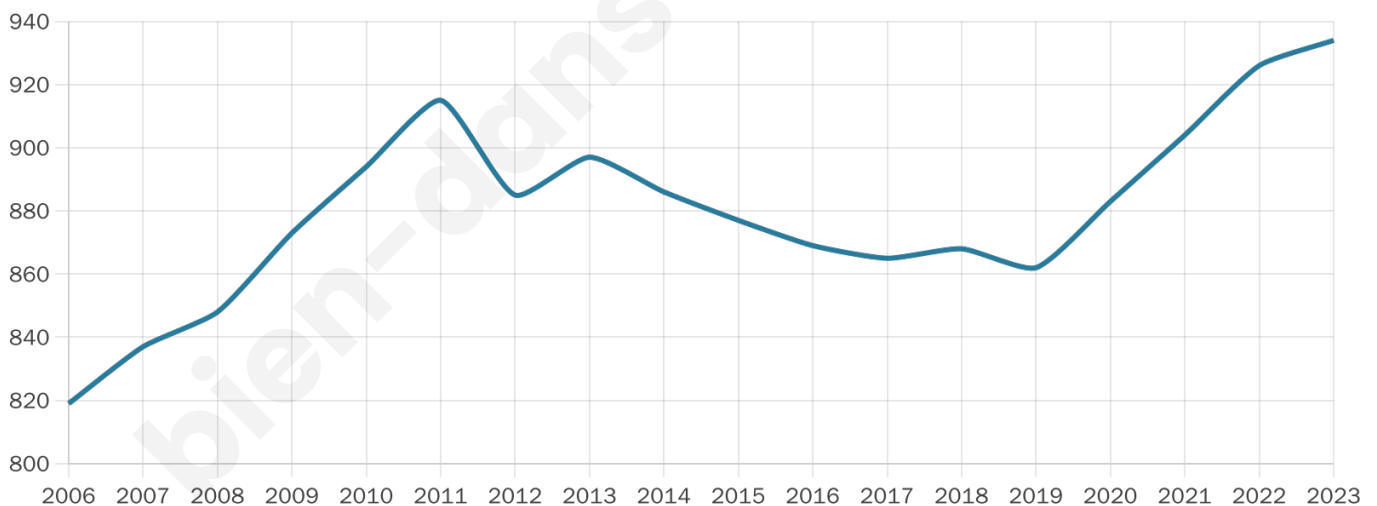

934

Age moyen

40 ans

Pop active

47.9%

Taux chômage

7.2%

Pop densité

58 h/km²

Revenu moyen

21 820 €/an

Evolution du nombre d'habitants

Sources : Institut national de la statistique et des études économiques (insee) selon Les dernières parutions officielles de 2024 portant sur les années 2020, 2021 et 2022.