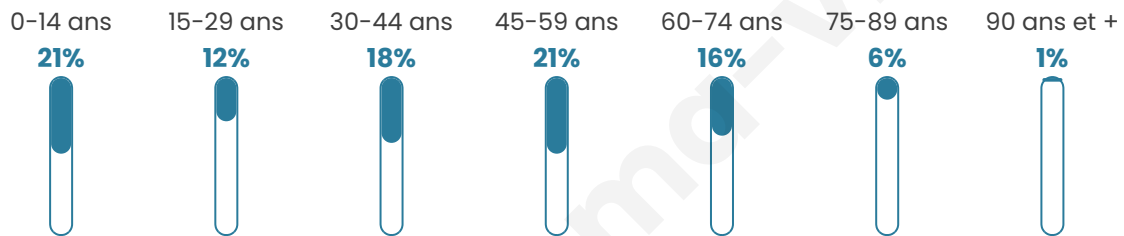

934

Age moyen

40 ans

Pop active

47.9%

Taux chômage

7.2%

Pop densité

58 h/km²

Revenu moyen

21 820 €/an

Evolution du nombre d'habitants

Sources : Institut national de la statistique et des études économiques (insee) selon Les dernières parutions officielles de 2024 portant sur les années 2020, 2021 et 2022.

Tranche d'âge

Activité professionnelle

Niveau de diplôme

Composition des ménages

Profils électoraux

Premier tour

	Marine LE PEN	33.51 %
	Emmanuel MACRON	20.72 %
	Jean-Luc MÉLENCHON	16.04 %
	Éric ZEMMOUR	9.37 %
	Jean LASSALLE	4.32 %
	Nicolas DUPONT-AIGNAN	4.32 %
	Valérie PÉCRESSÉ	3.78 %
	Anne HIDALGO	2.70 %
	Yannick JADOT	2.16 %
	Fabien ROUSSEL	1.80 %
	Nathalie ARTHAUD	0.90 %
	Philippe POUTOU	0.36 %

670 inscrits

Participation : 85.67%

Votes blancs : 2.44%

Votes nuls : 0.87%

Second tour

	Emmanuel MACRON	41,7 %
	Marine LE PEN	58,3 %

670 inscrits

Participation : 83.43%