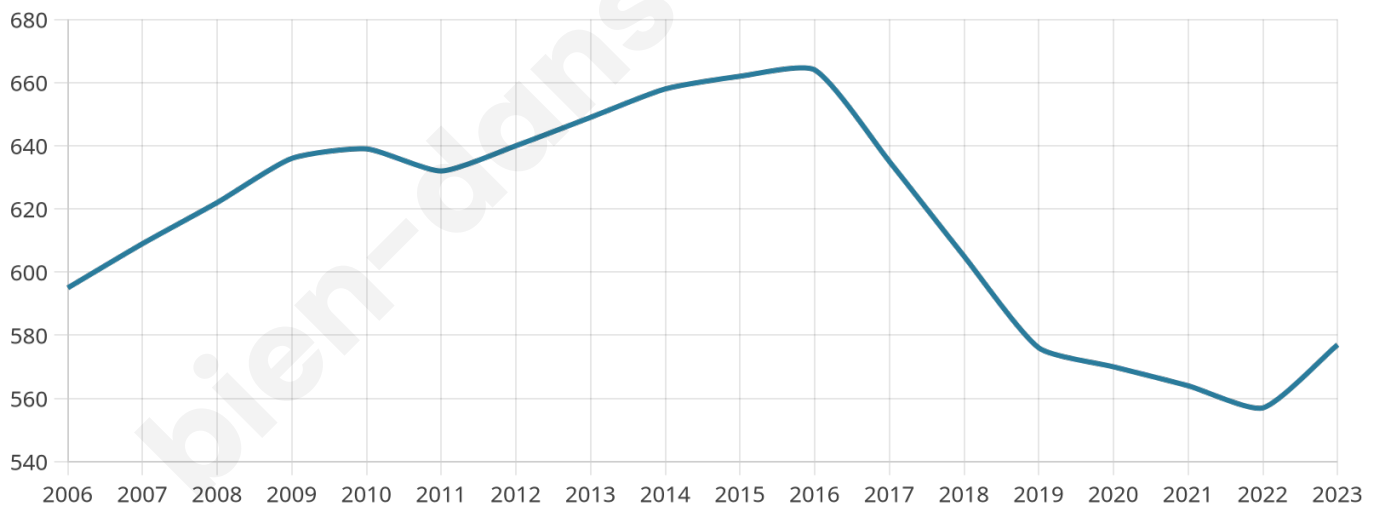

Statistiques sur la population

Nombre d'habitants

577

Age moyen

43 ans

Pop active

49%

Taux chômage

6.1%

Pop densité

21 h/km²

Revenu moyen

21 860 €/an

Evolution du nombre d'habitants

Sources : Institut national de la statistique et des études économiques (insee) selon Les dernières parutions officielles de 2024 portant sur les années 2020, 2021 et 2022.