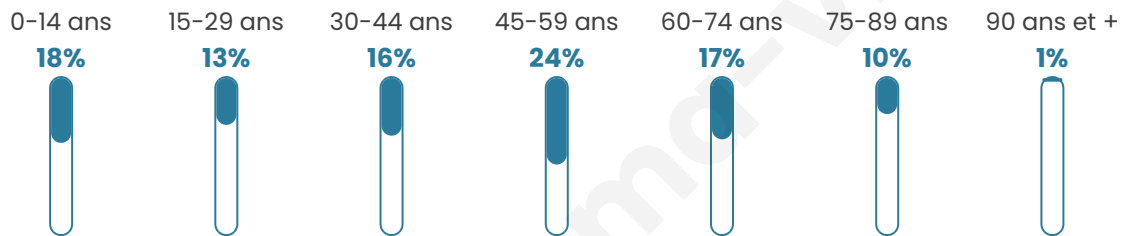

Tranche d'âge