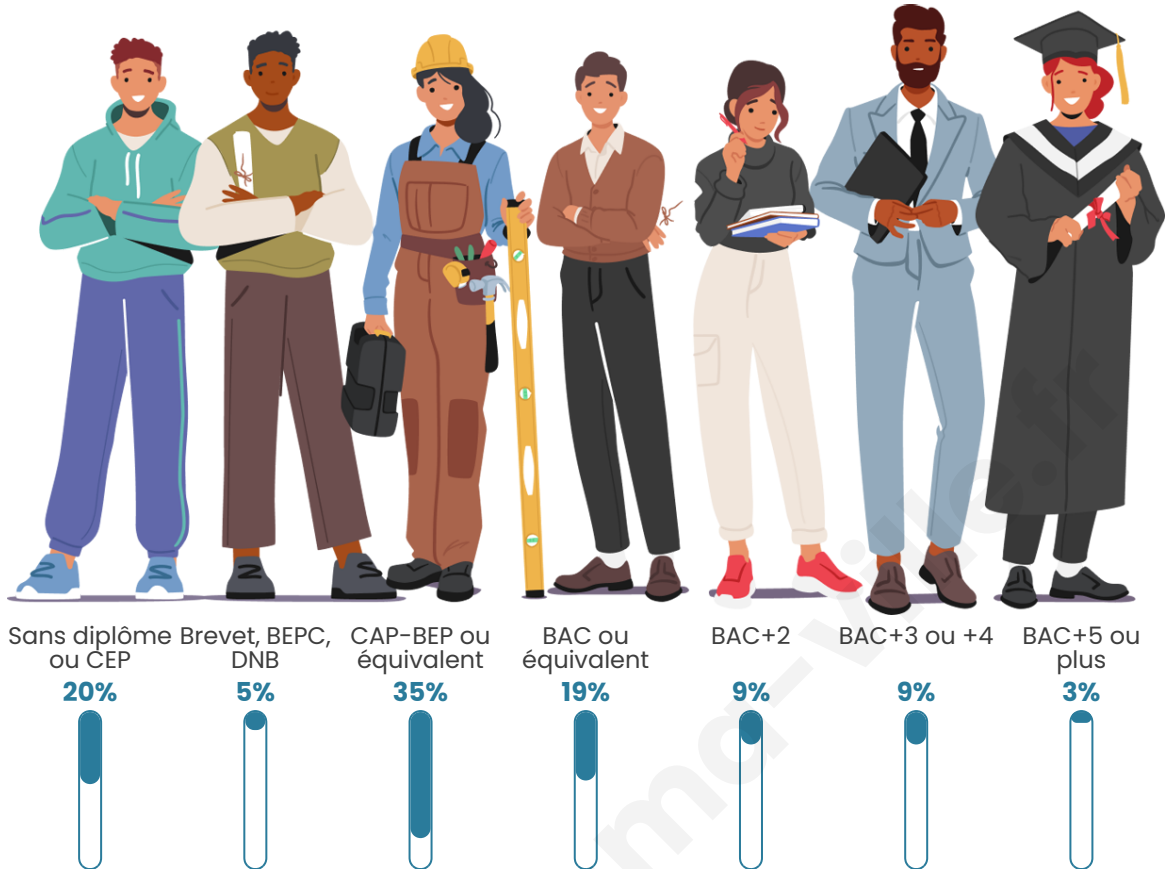

Nombre d'habitants

577

Age moyen

43 ans

Pop active

49%

Taux chômage

6.1%

Tranche d'âge

Activité professionnelle

Niveau de diplôme

Composition des ménages

Profils électoraux

Premier tour

	Marine LE PEN	31.72 %
	Emmanuel MACRON	26.34 %
	Jean-Luc MÉLENCHON	11.29 %
	Valérie PÉCRESSÉ	9.14 %
	Jean LASSALLE	5.91 %
	Éric ZEMMOUR	5.65 %
	Nicolas DUPONT-AIGNAN	3.23 %
	Yannick JADOT	2.69 %
	Fabien ROUSSEL	1.88 %
	Anne HIDALGO	1.34 %
	Philippe POUTOU	0.54 %
	Nathalie ARTHAUD	0.27 %