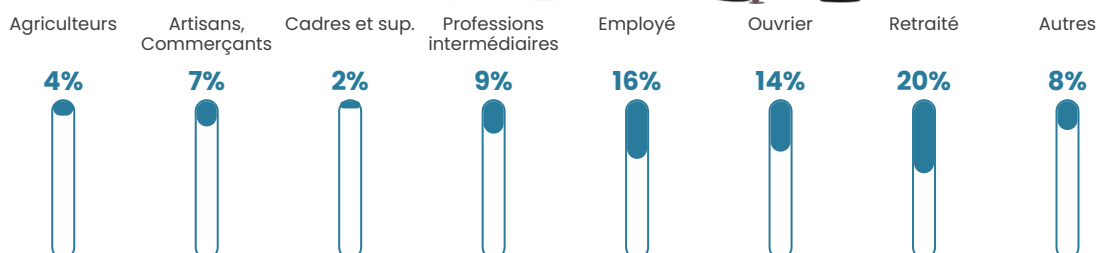

Pop densité

21 h/km²

Revenu moyen

21 860 €/an

Evolution du nombre d'habitants

Sources : Institut national de la statistique et des études économiques (insee) selon Les dernières parutions officielles de 2024 portant sur les années 2020, 2021 et 2022.

Tranche d'âge

Activité professionnelle

Niveau de diplôme

Composition des ménages

Profils électoraux

Premier tour

	Marine LE PEN	31.72 %
	Emmanuel MACRON	26.34 %
	Jean-Luc MÉLENCHON	11.29 %
	Valérie PÉCRESSÉ	9.14 %
	Jean LASSALLE	5.91 %
	Éric ZEMMOUR	5.65 %
	Nicolas DUPONT-AIGNAN	3.23 %
	Yannick JADOT	2.69 %
	Fabien ROUSSEL	1.88 %
	Anne HIDALGO	1.34 %
	Philippe POUTOU	0.54 %
	Nathalie ARTHAUD	0.27 %