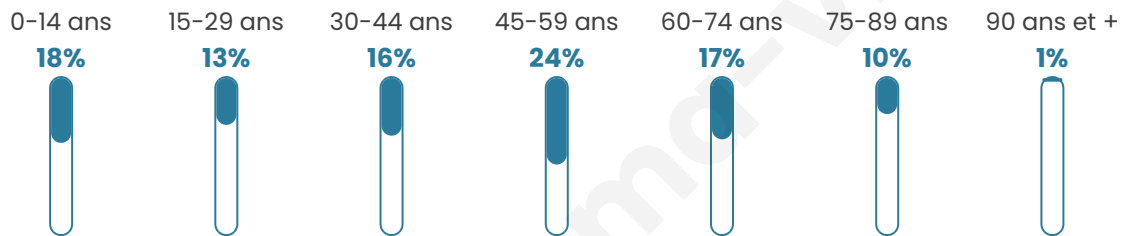

Nombre d'habitants

577

Age moyen

43 ans

Pop active

49%

Taux chômage

6.1%

Pop densité

21 h/km²

Revenu moyen

21 860 €/an

Evolution du nombre d'habitants

Sources : Institut national de la statistique et des études économiques (insee) selon Les dernières parutions officielles de 2024 portant sur les années 2020, 2021 et 2022.

Tranche d'âge

Activité professionnelle

Niveau de diplôme

Composition des ménages

Profils électoraux

Premier tour

	Marine LE PEN	31.72 %
	Emmanuel MACRON	26.34 %
	Jean-Luc MÉLENCHON	11.29 %
	Valérie PÉCRESSÉ	9.14 %
	Jean LASSALLE	5.91 %
	Éric ZEMMOUR	5.65 %
	Nicolas DUPONT-AIGNAN	3.23 %
	Yannick JADOT	2.69 %
	Fabien ROUSSEL	1.88 %
	Anne HIDALGO	1.34 %
	Philippe POUTOU	0.54 %
	Nathalie ARTHAUD	0.27 %

451 inscrits

Participation : 84.26%

Votes blancs : 1.32%

Votes nuls : 0.79%

Second tour

	Emmanuel MACRON	45,89 %
	Marine LE PEN	54,11 %

451 inscrits

Participation : 82.26%