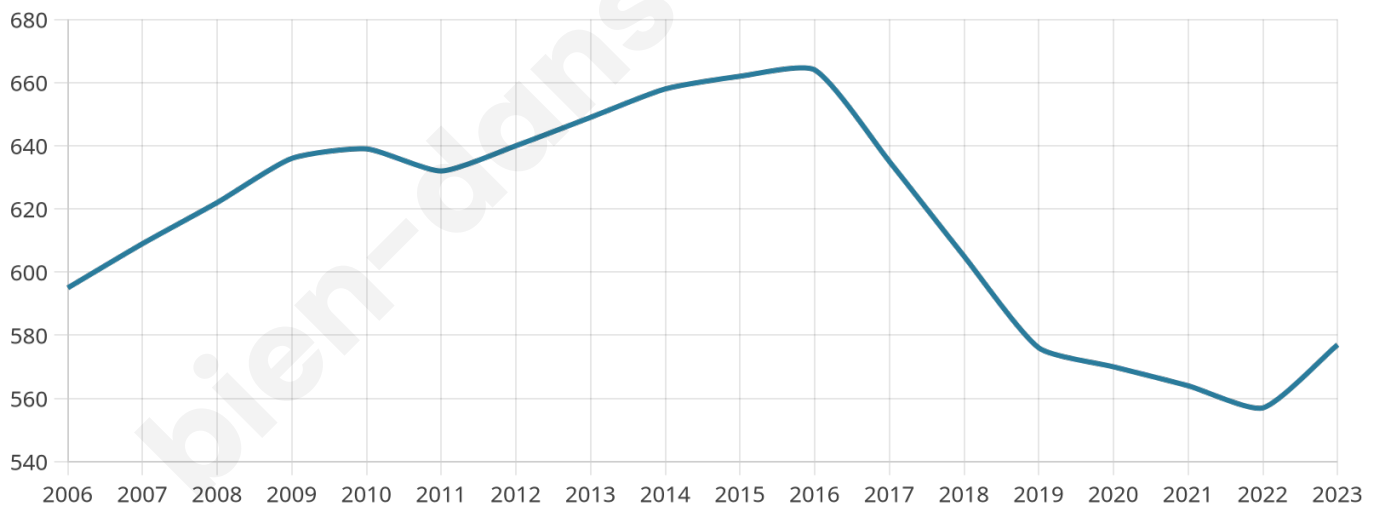

Nombre d'habitants

577

Age moyen

43 ans

Pop active

49%

Taux chômage

6.1%

Pop densité

21 h/km²

Revenu moyen

21 860 €/an

Evolution du nombre d'habitants

Sources : Institut national de la statistique et des études économiques (insee) selon Les dernières parutions officielles de 2024 portant sur les années 2020, 2021 et 2022.

Tranche d'âge

Activité professionnelle

Niveau de diplôme

Composition des ménages

Profils électoraux

Premier tour

	Marine LE PEN	31.72 %
	Emmanuel MACRON	26.34 %
	Jean-Luc MÉLENCHON	11.29 %
	Valérie PÉCRESSÉ	9.14 %
	Jean LASSALLE	5.91 %
	Éric ZEMMOUR	5.65 %
	Nicolas DUPONT-AIGNAN	3.23 %
	Yannick JADOT	2.69 %
	Fabien ROUSSEL	1.88 %
	Anne HIDALGO	1.34 %
	Philippe POUTOU	0.54 %
	Nathalie ARTHAUD	0.27 %