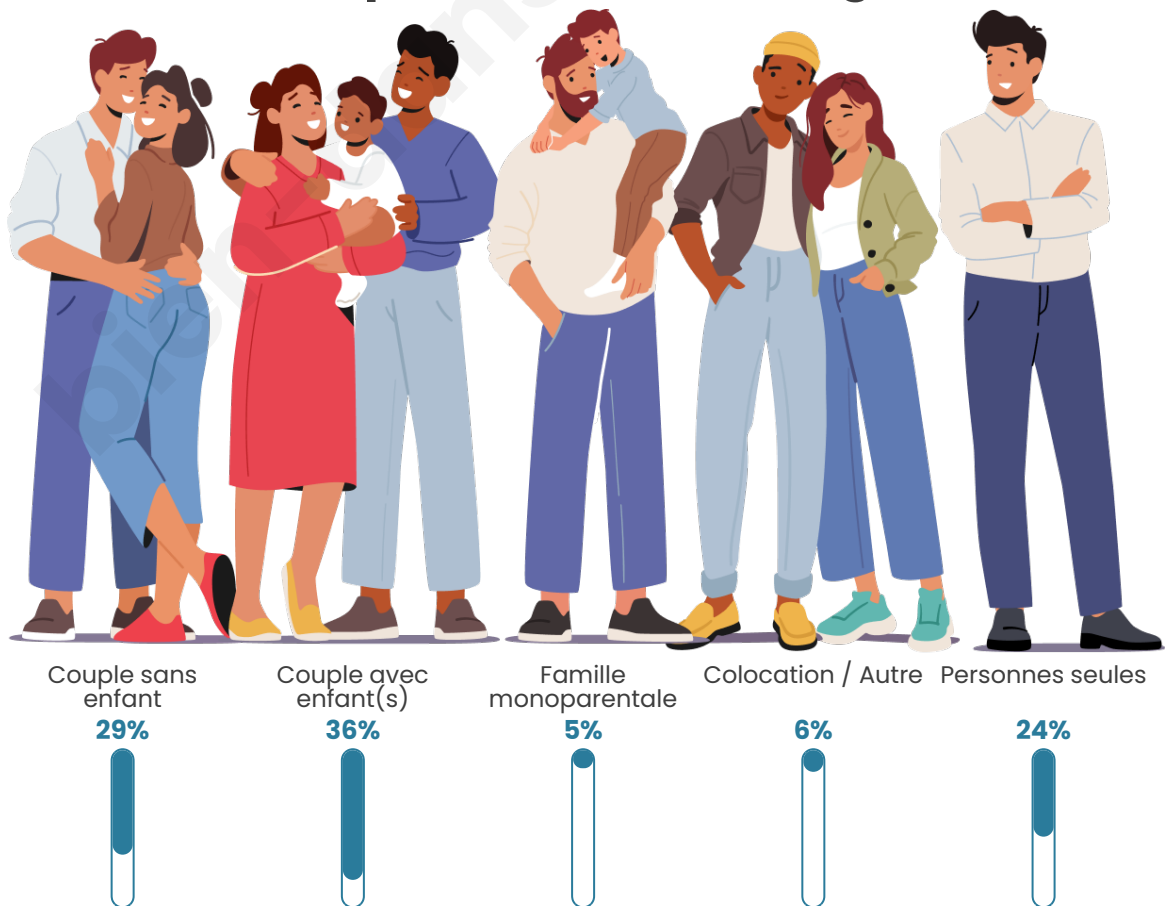

Nombre d'habitants

577

Age moyen

43 ans

Pop active

49%

Taux chômage

6.1%

Tranche d'âge

Activité professionnelle

Niveau de diplôme

Composition des ménages

Profils électoraux

Premier tour

	Marine LE PEN	31.72 %
	Emmanuel MACRON	26.34 %
	Jean-Luc MÉLENCHON	11.29 %
	Valérie PÉCRESSÉ	9.14 %
	Jean LASSALLE	5.91 %
	Éric ZEMMOUR	5.65 %
	Nicolas DUPONT-AIGNAN	3.23 %
	Yannick JADOT	2.69 %
	Fabien ROUSSEL	1.88 %
	Anne HIDALGO	1.34 %
	Philippe POUTOU	0.54 %
	Nathalie ARTHAUD	0.27 %