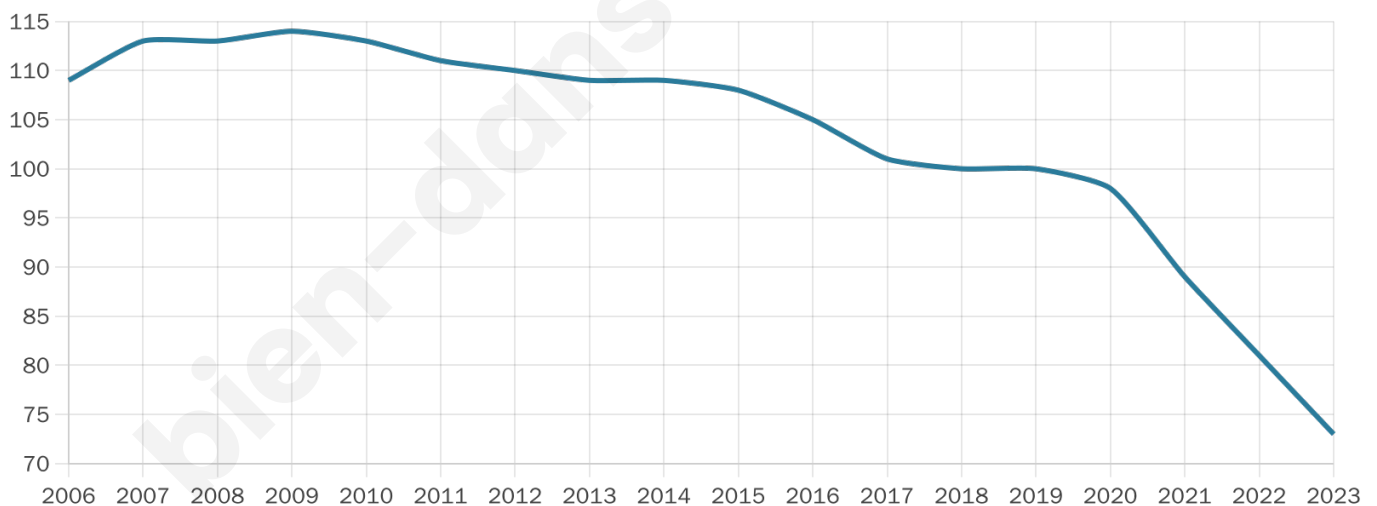

# Statistiques sur la population

Nombre d'habitants

**73**

Age moyen

**59 ans**

Pop active

**46.6%**

Taux chômage

**1.9%**

Pop densité

**5 h/km<sup>2</sup>**

Revenu moyen

**NC**

## Evolution du nombre d'habitants

Sources : Institut national de la statistique et des études économiques (insee) selon Les dernières parutions officielles de 2024 portant sur les années 2020, 2021 et 2022.