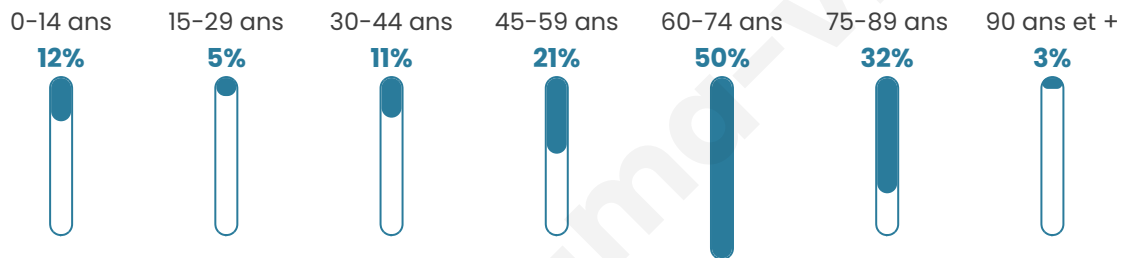

# Statistiques sur la population

Nombre d'habitants

**73**

Age moyen

**59 ans**

Pop active

**46.6%**

Taux chômage

**1.9%**

Pop densité

**5 h/km<sup>2</sup>**

Revenu moyen

**NC**

## Evolution du nombre d'habitants

Sources : Institut national de la statistique et des études économiques (insee) selon Les dernières parutions officielles de 2024 portant sur les années 2020, 2021 et 2022.

## Tranche d'âge