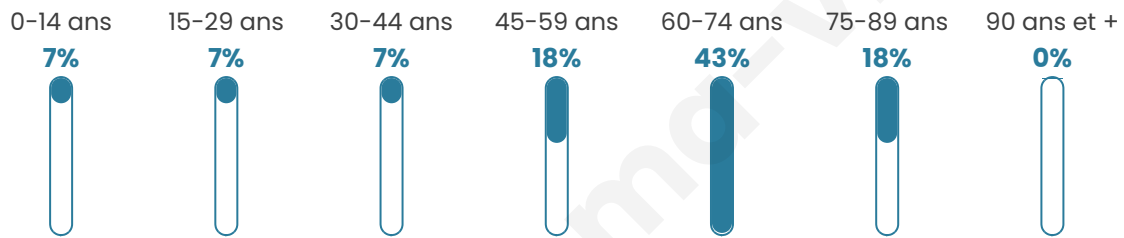

57 ans

Pop active

25%

Taux chômage

20%

Pop densité

3 h/km²

Revenu moyen

NC

Evolution du nombre d'habitants

Sources : Institut national de la statistique et des études économiques (insee) selon Les dernières parutions officielles de 2024 portant sur les années 2020, 2021 et 2022.

Tranche d'âge

Activité professionnelle

Niveau de diplôme

Composition des ménages

Profils électoraux

Premier tour

	Anne HIDALGO	42.31 %
	Jean-Luc MÉLENCHON	26.92 %
	Emmanuel MACRON	19.23 %
	Fabien ROUSSEL	3.85 %
	Jean LASSALLE	3.85 %
	Yannick JADOT	3.85 %
	Nathalie ARTHAUD	0.00 %
	Marine LE PEN	0.00 %
	Éric ZEMMOUR	0.00 %
	Valérie PÉCRESSÉ	0.00 %
	Philippe POUTOU	0.00 %
	Nicolas DUPONT- AIGNAN	0.00 %