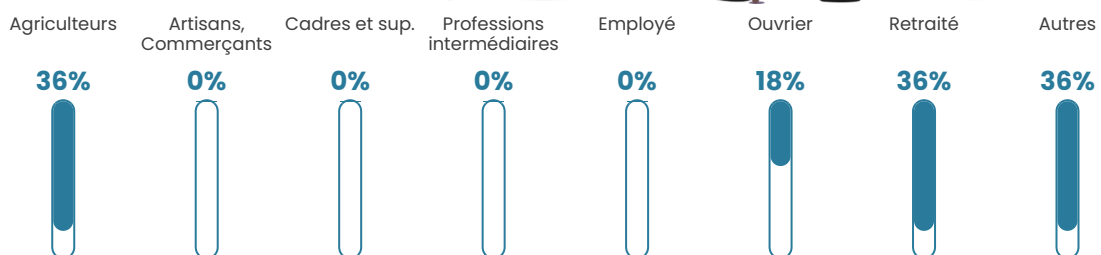

NC

Evolution du nombre d'habitants

Sources : Institut national de la statistique et des études économiques (insee) selon Les dernières parutions officielles de 2024 portant sur les années 2020, 2021 et 2022.

Tranche d'âge

Activité professionnelle

Niveau de diplôme

Composition des ménages

Profils électoraux

Premier tour

	Anne HIDALGO	42.31 %
	Jean-Luc MÉLENCHON	26.92 %
	Emmanuel MACRON	19.23 %
	Fabien ROUSSEL	3.85 %
	Jean LASSALLE	3.85 %
	Yannick JADOT	3.85 %
	Nathalie ARTHAUD	0.00 %
	Marine LE PEN	0.00 %
	Éric ZEMMOUR	0.00 %
	Valérie PÉCRESSÉ	0.00 %
	Philippe POUTOU	0.00 %
	Nicolas DUPONT- AIGNAN	0.00 %