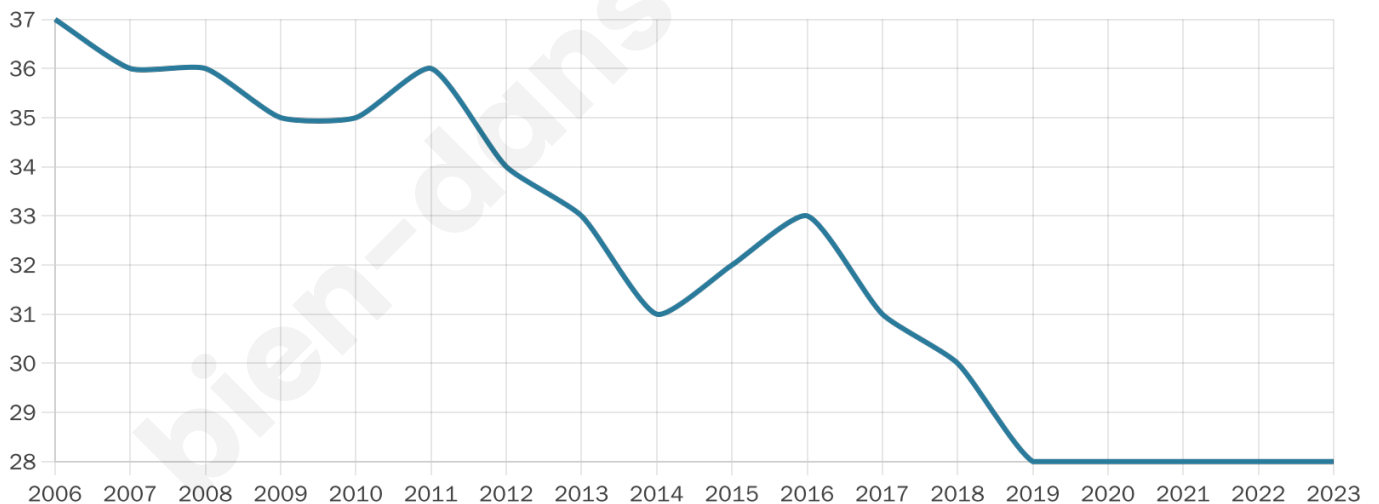

57 ans

Pop active

25%

Taux chômage

20%

Pop densité

3 h/km²

Revenu moyen

NC

Evolution du nombre d'habitants

Sources : Institut national de la statistique et des études économiques (insee) selon Les dernières parutions officielles de 2024 portant sur les années 2020, 2021 et 2022.