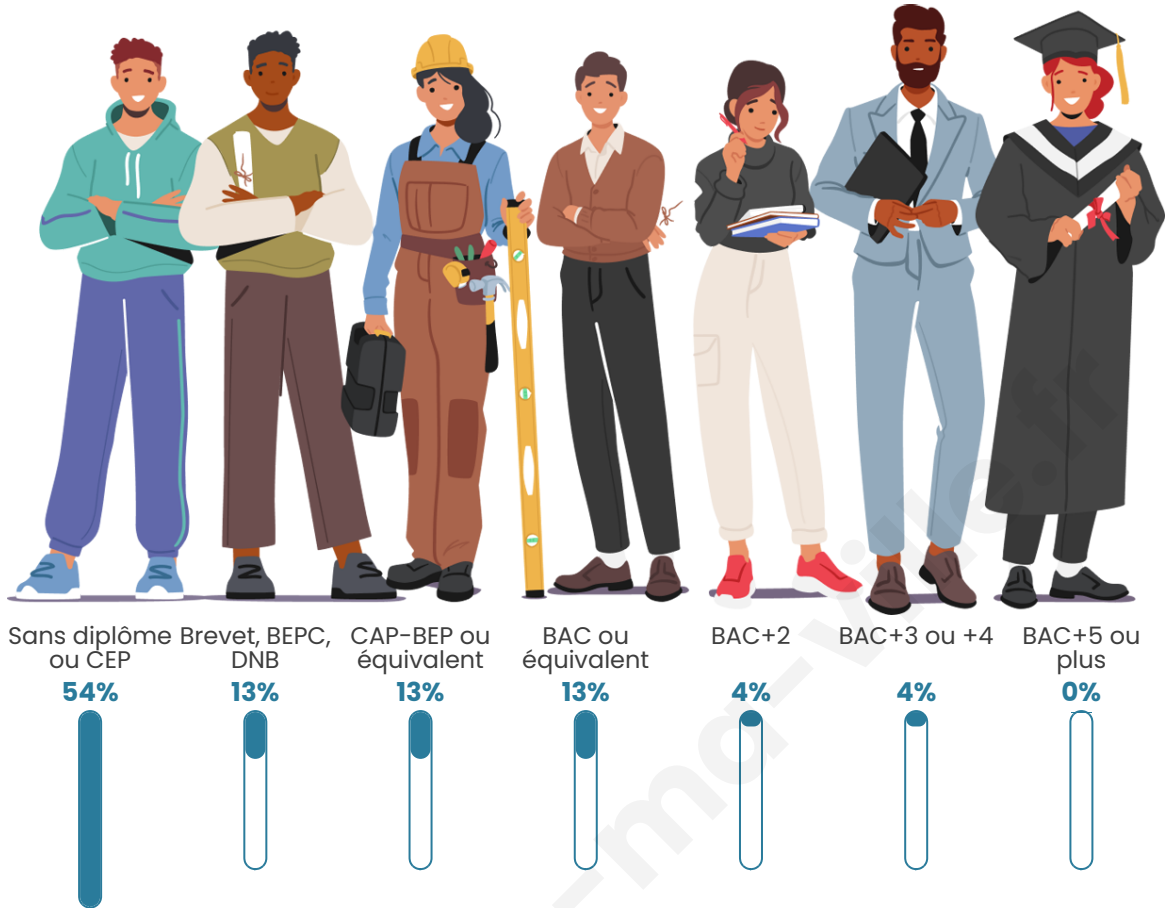

NC

Evolution du nombre d'habitants

Sources : Institut national de la statistique et des études économiques (insee) selon Les dernières parutions officielles de 2024 portant sur les années 2020, 2021 et 2022.

Tranche d'âge

Activité professionnelle

Niveau de diplôme

Composition des ménages

Profils électoraux

Premier tour

	Anne HIDALGO	42.31 %
	Jean-Luc MÉLENCHON	26.92 %
	Emmanuel MACRON	19.23 %
	Fabien ROUSSEL	3.85 %
	Jean LASSALLE	3.85 %
	Yannick JADOT	3.85 %
	Nathalie ARTHAUD	0.00 %
	Marine LE PEN	0.00 %
	Éric ZEMMOUR	0.00 %
	Valérie PÉCRESSÉ	0.00 %
	Philippe POUTOU	0.00 %
	Nicolas DUPONT- AIGNAN	0.00 %