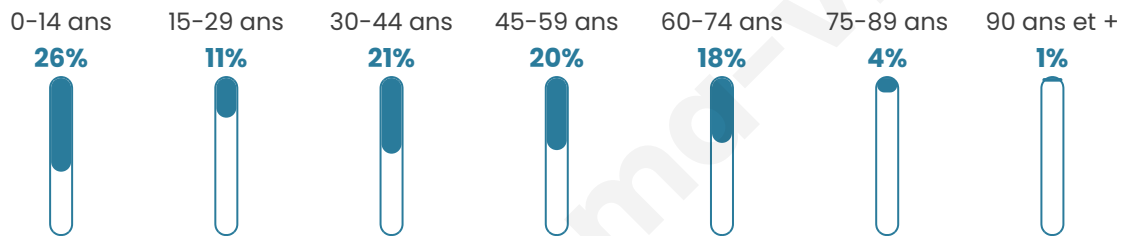

Age moyen

38 ans

Pop active

42.9%

Taux chômage

9%

Pop densité

116 h/km²

Revenu moyen

23 730 €/an

Evolution du nombre d'habitants

Sources : Institut national de la statistique et des études économiques (insee) selon Les dernières parutions officielles de 2024 portant sur les années 2020, 2021 et 2022.

Tranche d'âge

Activité professionnelle

Niveau de diplôme

Composition des ménages

Profils électoraux

Premier tour

	Marine LE PEN	35.96 %
	Emmanuel MACRON	20.69 %
	Jean-Luc MÉLENCHON	16.75 %
	Valérie PÉCRESSÉ	6.40 %
	Éric ZEMMOUR	4.43 %
	Fabien ROUSSEL	3.94 %
	Nicolas DUPONT-AIGNAN	3.94 %
	Jean LASSALLE	3.45 %
	Yannick JADOT	2.46 %
	Anne HIDALGO	0.99 %
	Nathalie ARTHAUD	0.49 %
	Philippe POUTOU	0.49 %

265 inscrits

Participation : 78.49%

Votes blancs : 2.40%

Votes nuls : 0.00%

Second tour

	Emmanuel MACRON	46,11 %
	Marine LE PEN	53,89 %

266 inscrits

Participation : 75.94%