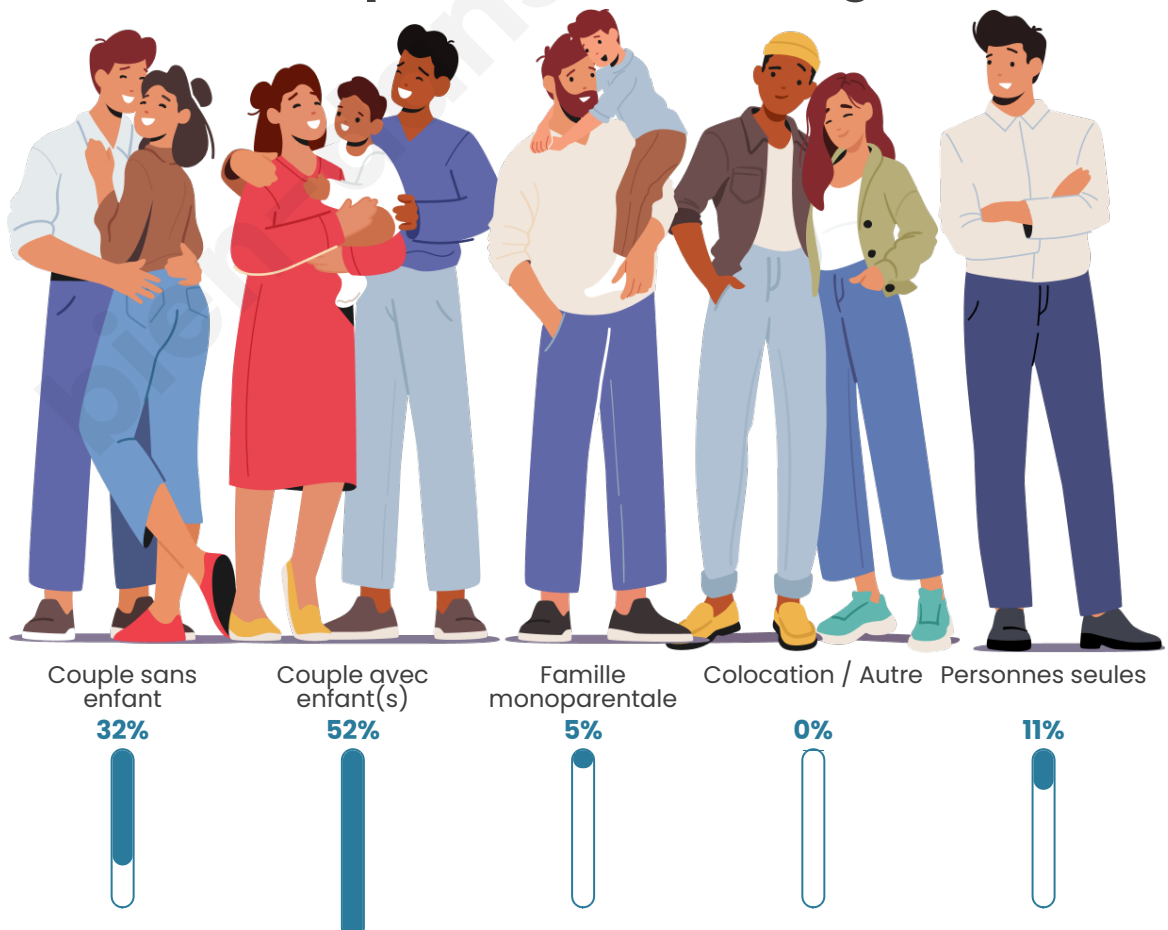

Tranche d'âge

Activité professionnelle

Niveau de diplôme

Composition des ménages

Profils électoraux

Premier tour

	Marine LE PEN	35.96 %
	Emmanuel MACRON	20.69 %
	Jean-Luc MÉLENCHON	16.75 %
	Valérie PÉCRESSÉ	6.40 %
	Éric ZEMMOUR	4.43 %
	Fabien ROUSSEL	3.94 %
	Nicolas DUPONT-AIGNAN	3.94 %
	Jean LASSALLE	3.45 %
	Yannick JADOT	2.46 %
	Anne HIDALGO	0.99 %
	Nathalie ARTHAUD	0.49 %
	Philippe POUTOU	0.49 %