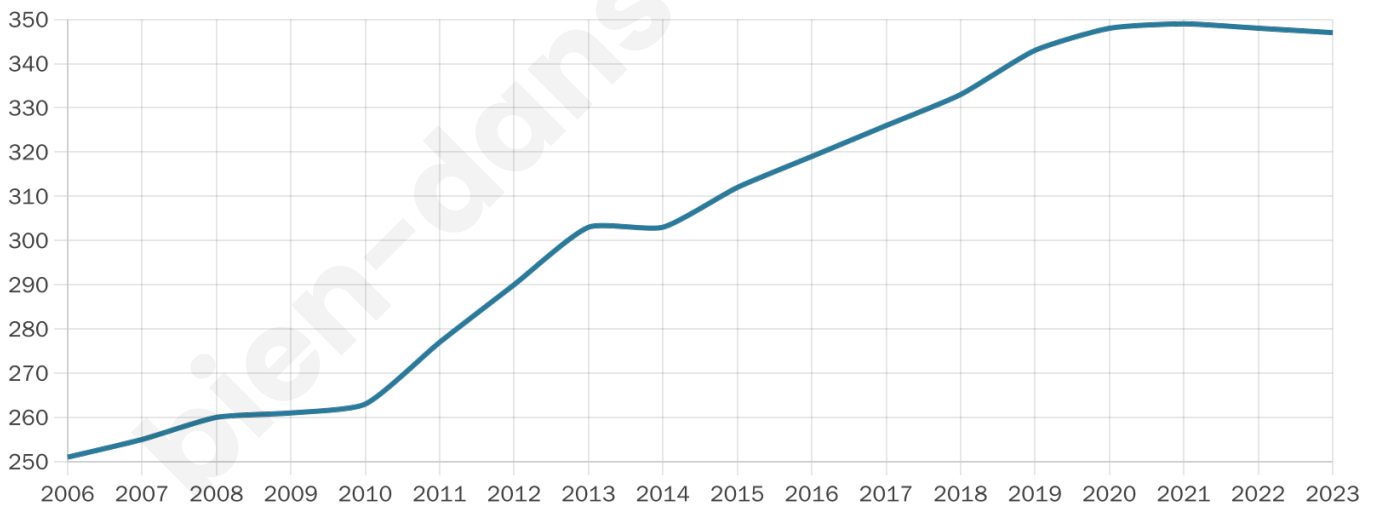

Age moyen

38 ans

Pop active

42.9%

Taux chômage

9%

Pop densité

116 h/km²

Revenu moyen

23 730 €/an

Evolution du nombre d'habitants

Sources : Institut national de la statistique et des études économiques (insee) selon Les dernières parutions officielles de 2024 portant sur les années 2020, 2021 et 2022.