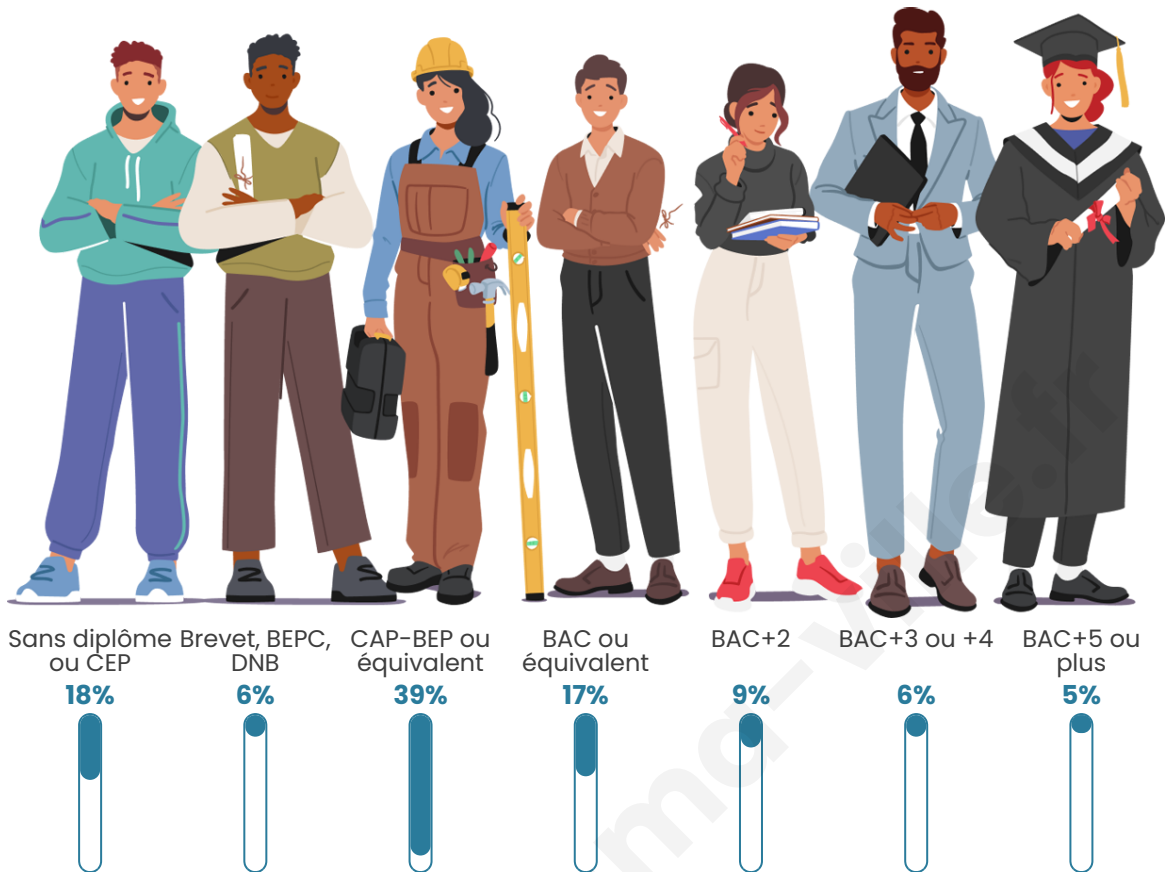

Tranche d'âge

Activité professionnelle

Niveau de diplôme

Composition des ménages

Profils électoraux

Premier tour

	Marine LE PEN	35.96 %
	Emmanuel MACRON	20.69 %
	Jean-Luc MÉLENCHON	16.75 %
	Valérie PÉCRESSÉ	6.40 %
	Éric ZEMMOUR	4.43 %
	Fabien ROUSSEL	3.94 %
	Nicolas DUPONT-AIGNAN	3.94 %
	Jean LASSALLE	3.45 %
	Yannick JADOT	2.46 %
	Anne HIDALGO	0.99 %
	Nathalie ARTHAUD	0.49 %
	Philippe POUTOU	0.49 %