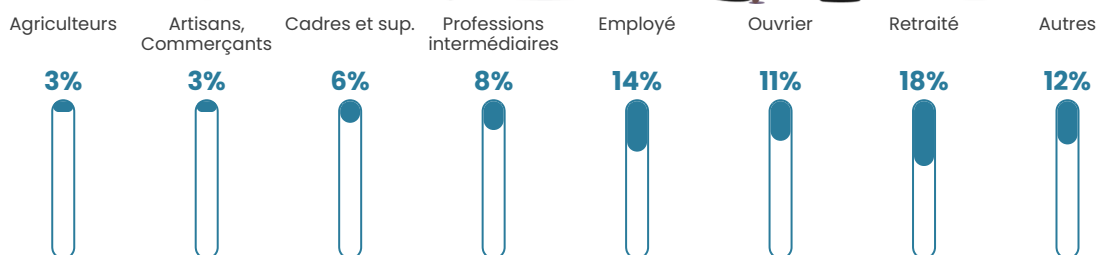

Revenu moyen

23 730 €/an

Evolution du nombre d'habitants

Sources : Institut national de la statistique et des études économiques (insee) selon Les dernières parutions officielles de 2024 portant sur les années 2020, 2021 et 2022.

Tranche d'âge

Activité professionnelle

Niveau de diplôme

Composition des ménages

Profils électoraux

Premier tour

	Marine LE PEN	35.96 %
	Emmanuel MACRON	20.69 %
	Jean-Luc MÉLENCHON	16.75 %
	Valérie PÉCRESSÉ	6.40 %
	Éric ZEMMOUR	4.43 %
	Fabien ROUSSEL	3.94 %
	Nicolas DUPONT-AIGNAN	3.94 %
	Jean LASSALLE	3.45 %
	Yannick JADOT	2.46 %
	Anne HIDALGO	0.99 %
	Nathalie ARTHAUD	0.49 %
	Philippe POUTOU	0.49 %